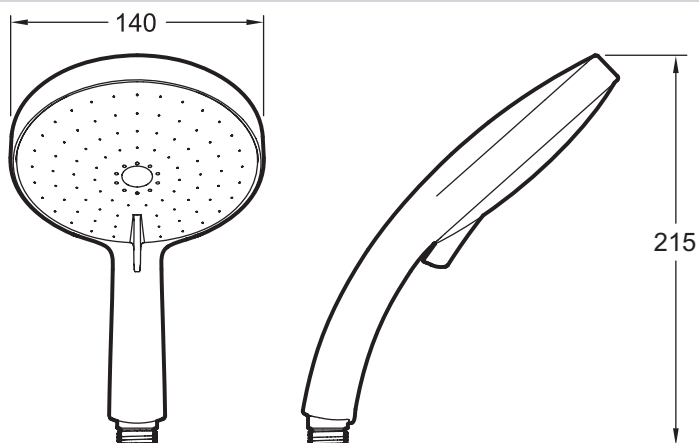

E12978

Коллекция: CITRUS

Отделка*:

CP - Хром

Общие характеристики:

Преимущества для конечного пользователя

- Легкий уход: Регулируемые выпускные отверстия препятствуют появлению накипи

Технические характеристики

- ВЕС: 0,6 кг
- НАЛИЧИЕ СМЕСИТЕЛЯ: 0
- КЛАССИФИКАЦИЯ: 0
- ПЕРЕКЛЮЧАТЕЛЬ: 0
- Антиизвестковое покрытие

Преимущества при монтаже

- Легкая установка: штанга легко устанавливается благодаря распоркам

Технический чертёж

Спецификация продукта: 5-ти режимный ручной душ диаметром 140 мм. E12978. Коллекция: CITRUS. ВЕС: 0,6 кг. АКССУАРЫ: РУЧНОЙ ДУШ. НАЛИЧИЕ СМЕСИТЕЛЯ: 0. ОДНОРЫЧАЖНЫЙ СМЕСИТЕЛЬ: 0. КЛАССИФИКАЦИЯ: 0. ФОРМА ВЕРХНЕГО ДУША: 0. ПЕРЕКЛЮЧАТЕЛЬ: 0. ТИП ШЛАНГА: 0. Антиизвестковое покрытие.