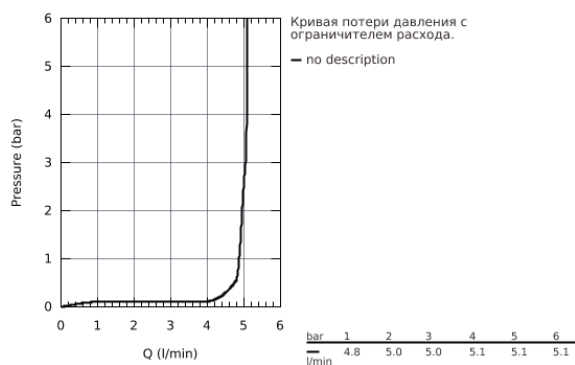

23 381 10E CONCEPTO СМЕСИТЕЛЬ ОДНОРЫЧАЖНЫЙ ДЛЯ РАКОВИНЫ DN 15 S-SIZE

ОПИСАНИЕ ПРОДУКТА

- монтаж на одно отверстие
- металлический рычаг
- **GROHE SilkMove ES** Керамический картридж 28 мм с энергосберегающей функцией (под холодной воды при центральном положении рычага)
- с ограничителем температуры
- **GROHE StarLight** хромированная поверхность
- **GROHE EcoJoy** - 5,7 л/мин
- **GROHE FastFixation** быстрая монтажная система
- цепочка
- гибкая подводка

23 381 10E CONCETTO СМЕСИТЕЛЬ ОДНОРЫЧАЖНЫЙ ДЛЯ РАКОВИНЫ DN 15 S-SIZE

23 381 10E **CONCETTO СМЕСИТЕЛЬ ОДНОРЫЧАЖНЫЙ ДЛЯ РАКОВИНЫ DN 15 S-SIZE**

ЗАПАСНЫЕ ЧАСТИ

- 1: lever (Order-nr. 46869000)
 - 2: Крепежное кольцо (Order-nr. 46715000)
 - 3: Картридж керамический (Order-nr. 46580000)
 - 4: ламинарный регулятор струи (Order-nr. 13935000)
 - 5: Цепочка (Order-nr. 06815000)
 - 6: Резьбовое соединение (Order-nr. 46249000)
 - 7: Монтажный ключ (Order-nr. 19017000)*
 - 8: Розетка (Order-nr. 48165000)*
- * Optional accessories