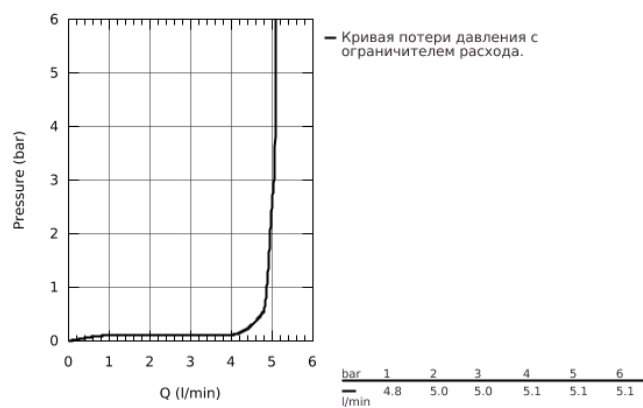

23 381 10E CONCEPTO СМЕСИТЕЛЬ ОДНОРЫЧАЖНЫЙ ДЛЯ РАКОВИНЫ DN 15 S-SIZE

ОПИСАНИЕ ПРОДУКТА

- монтаж на одно отверстие
- металлический рычаг
- **GROHE SilkMove ES** Керамический картридж 28 мм с энергосберегающей функцией (под холодной воды при центральном положении рычага)
- с ограничителем температуры
- **GROHE StarLight** хромированная поверхность
- **GROHE EcoJoy** - 5,7 л/мин
- **GROHE FastFixation** быстрая монтажная система
- цепочка
- гибкая подводка

23 381 10E CONCETTO СМЕСИТЕЛЬ ОДНОРЫЧАЖНЫЙ ДЛЯ РАКОВИНЫ DN 15 S-SIZE

23 381 10E **CONCETTO СМЕСИТЕЛЬ ОДНОРЫЧАЖНЫЙ ДЛЯ РАКОВИНЫ DN 15 S-SIZE**

ЗАПАСНЫЕ ЧАСТИ

- 1: lever (Order-nr. 46869000)
 - 2: Крепежное кольцо (Order-nr. 46715000)
 - 3: Картридж керамический (Order-nr. 46580000)
 - 4: ламинарный регулятор струи (Order-nr. 13935000)
 - 5: Цепочка (Order-nr. 06815000)
 - 6: Резьбовое соединение (Order-nr. 46249000)
 - 7: Монтажный ключ (Order-nr. 19017000)*
 - 8: Розетка (Order-nr. 48165000)*
- * Optional accessories