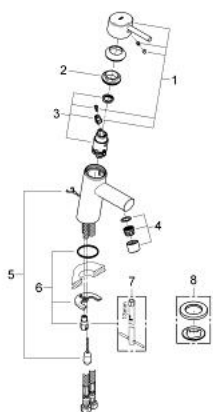

23 381 10E CONCEPTO СМЕСИТЕЛЬ ОДНОРЫЧАЖНЫЙ ДЛЯ РАКОВИНЫ DN 15 S-SIZE

ОПИСАНИЕ ПРОДУКТА

- монтаж на одно отверстие
- металлический рычаг
- **GROHE SilkMove ES** Керамический картридж 28 мм с энергосберегающей функцией (под холодной воды при центральном положении рычага)
- с ограничителем температуры
- **GROHE StarLight** хромированная поверхность
- **GROHE EcoJoy** - 5,7 л/мин
- **GROHE FastFixation** быстрая монтажная система
- цепочка
- гибкая подводка

23 381 10E CONCETTO СМЕСИТЕЛЬ ОДНОРЫЧАЖНЫЙ ДЛЯ РАКОВИНЫ DN 15 S-SIZE

23 381 10E **CONCETTO СМЕСИТЕЛЬ ОДНОРЫЧАЖНЫЙ ДЛЯ РАКОВИНЫ DN 15 S-SIZE**

ЗАПАСНЫЕ ЧАСТИ

- 1: lever (Order-nr. 46869000)
 - 2: Крепежное кольцо (Order-nr. 46715000)
 - 3: Картридж керамический (Order-nr. 46580000)
 - 4: ламинарный регулятор струи (Order-nr. 13935000)
 - 5: Цепочка (Order-nr. 06815000)
 - 6: Резьбовое соединение (Order-nr. 46249000)
 - 7: Монтажный ключ (Order-nr. 19017000)*
 - 8: Розетка (Order-nr. 48165000)*
- * Optional accessories