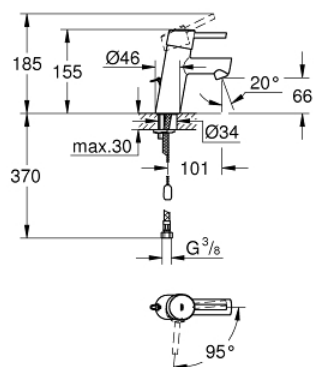

23 381 10E CONCEPTO СМЕСИТЕЛЬ ОДНОРЫЧАЖНЫЙ ДЛЯ РАКОВИНЫ DN 15 S-SIZE

ОПИСАНИЕ ПРОДУКТА

- монтаж на одно отверстие
- металлический рычаг
- **GROHE SilkMove ES** Керамический картридж 28 мм с энергосберегающей функцией (под холодной воды при центральном положении рычага)
- с ограничителем температуры
- **GROHE StarLight** хромированная поверхность
- **GROHE EcoJoy** - 5,7 л/мин
- **GROHE FastFixation** быстрая монтажная система
- цепочка
- гибкая подводка

23 381 10E CONCETTO СМЕСИТЕЛЬ ОДНОРЫЧАЖНЫЙ ДЛЯ РАКОВИНЫ DN 15 S-SIZE

23 381 10E **CONCETTO СМЕСИТЕЛЬ ОДНОРЫЧАЖНЫЙ ДЛЯ РАКОВИНЫ DN 15 S-SIZE**

ЗАПАСНЫЕ ЧАСТИ

- 1: lever (Order-nr. 46869000)
 - 2: Крепежное кольцо (Order-nr. 46715000)
 - 3: Картридж керамический (Order-nr. 46580000)
 - 4: ламинарный регулятор струи (Order-nr. 13935000)
 - 5: Цепочка (Order-nr. 06815000)
 - 6: Резьбовое соединение (Order-nr. 46249000)
 - 7: Монтажный ключ (Order-nr. 19017000)*
 - 8: Розетка (Order-nr. 48165000)*
- * Optional accessories