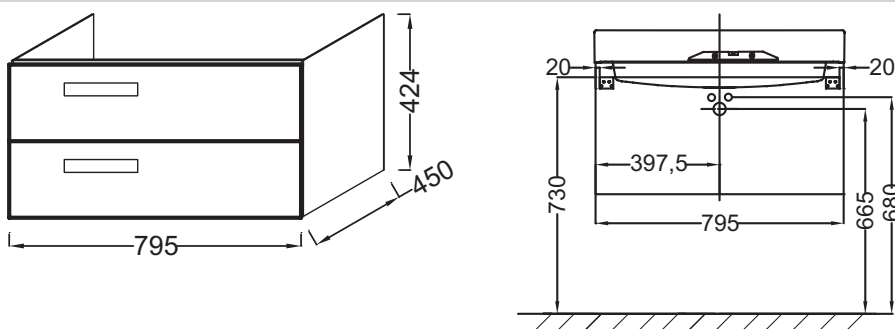

Технические характеристики

- **РАЗМЕРЫ (СМ):** 79,50 x 45 x 42,40 см
- **МАТЕРИАЛ:** Лак или меламин
- **МЕСТО ДЛЯ ХРАНЕНИЯ:** 2 выдвижных ящика с механизмом «плавное закрывание»
- **ПРОДУКТ В КОМПЛЕКТЕ:** (смеситель, раковина и набор креплений заказываются отдельно)
- **РЕКОМЕНДОВАННЫЙ СМЕСИТЕЛЬ:** Смесители Stance - элегантность и легкость
- **ВЕС:** 30 кг
- **ТИП УСТАНОВКИ:** Подвесная
- **РЕШЕНИЕ ХРАНЕНИЯ:** Выдвижные ящики
- **ФИКСАЦИЯ:** Установщику понадобится набор крепежей для монтажа на стену

Связанные продукты

- EX0112-Z: Подвесная раковина-столешница 80 x 46 см

Технический чертёж

Спецификация продукта: Мебель для раковины-столешницы 80 см, 2 выдвижных ящика. EB1303. Коллекция: RYTHMIK. РАЗМЕРЫ (СМ): 79,50 x 45 x 42,40 см. ВЕС: 30 кг. МАТЕРИАЛ: Лак или меламин. ТИП УСТАНОВКИ: Подвесная. МЕСТО ДЛЯ ХРАНЕНИЯ: 2 выдвижных ящика с механизмом «плавное закрывание». РЕШЕНИЕ ХРАНЕНИЯ: Выдвижные ящики. ПРОДУКТ В КОМПЛЕКТЕ: (смеситель, раковина и набор креплений заказываются отдельно). ФИКСАЦИЯ: Установщику понадобится набор крепежей для монтажа на стену. РЕКОМЕНДОВАННЫЙ СМЕСИТЕЛЬ: Смесители Stance - элегантность и легкость.