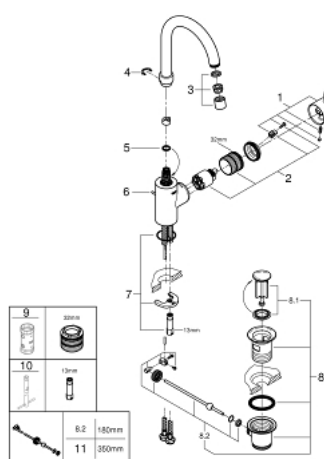

32 629 002 CONCEPTO СМЕСИТЕЛЬ ОДНОРЫЧАЖНЫЙ ДЛЯ РАКОВИНЫ 1/2" L-SIZE

ОПИСАНИЕ ПРОДУКТА

- монтаж на одно отверстие
- металлический рычаг
- скрытое крепление рычага
- **GROHE SilkMove** керамический картридж 35 мм
- регулировка расхода воды
- **GROHE StarLight** хромированная поверхность
-
- **GROHE Zero** Раздельные пути подачи воды - не содержит никеля и свинца
- **GROHE FastFixation** быстрая монтажная система
- аэратор
- поворотный трубкообразный излив
- с ограничителем поворота
- сливной гарнитур 1 1/4"
- гибкая подводка
- дополнительный ограничитель температуры (46 375 000)
- минимальное давление 1,0 бар

32 629 002 **CONCETTO СМЕСИТЕЛЬ ОДНОРЫЧАЖНЫЙ ДЛЯ РАКОВИНЫ 1/2"**
L-SIZE

32 629 002 **CONCETTO СМЕСИТЕЛЬ ОДНОРЫЧАЖНЫЙ ДЛЯ РАКОВИНЫ 1/2"** **L-SIZE**

ЗАПАСНЫЕ ЧАСТИ

- 1: Рычаг (Order-nr. 46754000)
 - 2: Картридж малый д.Тарон смес. д.пак. (Order-nr. 46374000)
 - 3: flow control (Order-nr. 48418000)
 - 4: locking washer (Order-nr. 48420000)
 - 5: O-кольцо, 20 шт. (Order-nr. 0128500M)
 - 6: Тяга (Order-nr. 46739000)
 - 7: Обратное резьбовое соединение (Order-nr. 46671000)
 - 8: Сливной гарнитур 1 1/4 (Order-nr. 28910000)
 - 9: Ключ (Order-nr. 19332000)*
 - 10: Монтажный ключ (Order-nr. 19017000)*
 - 11: шаровая тяга (Order-nr. 07341000)*
- * Optional accessories