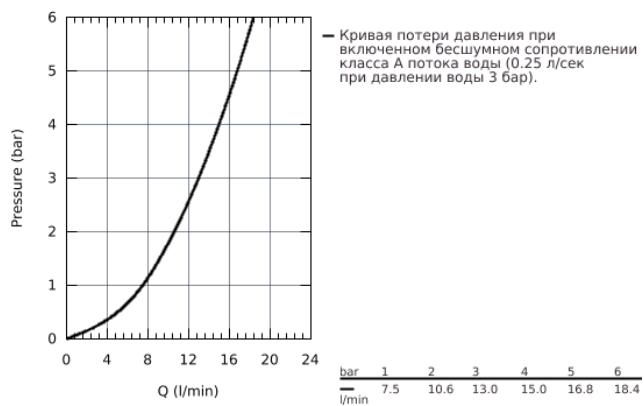

32 629 002 CONCEPTO СМЕСИТЕЛЬ ОДНОРЫЧАЖНЫЙ ДЛЯ РАКОВИНЫ 1/2" L-SIZE

ОПИСАНИЕ ПРОДУКТА

- монтаж на одно отверстие
- металлический рычаг
- скрытое крепление рычага
- **GROHE SilkMove** керамический картридж 35 мм
- регулировка расхода воды
- **GROHE StarLight** хромированная поверхность
-
- **GROHE Zero** Раздельные пути подачи воды - не содержит никеля и свинца
- **GROHE FastFixation** быстрая монтажная система
- аэратор
- поворотный трубкообразный излив
- с ограничителем поворота
- сливной гарнитур 1 1/4"
- гибкая подводка
- дополнительный ограничитель температуры (46 375 000)
- минимальное давление 1,0 бар

32 629 002 **CONCETTO СМЕСИТЕЛЬ ОДНОРЫЧАЖНЫЙ ДЛЯ РАКОВИНЫ 1/2"**
L-SIZE

32 629 002 **CONCETTO СМЕСИТЕЛЬ ОДНОРЫЧАЖНЫЙ ДЛЯ РАКОВИНЫ 1/2"** **L-SIZE**

ЗАПАСНЫЕ ЧАСТИ

- 1: Рычаг (Order-nr. 46754000)
 - 2: Картридж малый д.Тарон смес. д.пак. (Order-nr. 46374000)
 - 3: flow control (Order-nr. 48418000)
 - 4: locking washer (Order-nr. 48420000)
 - 5: O-кольцо, 20 шт. (Order-nr. 0128500M)
 - 6: Тяга (Order-nr. 46739000)
 - 7: Обратное резьбовое соединение (Order-nr. 46671000)
 - 8: Сливной гарнитур 1 1/4 (Order-nr. 28910000)
 - 9: Ключ (Order-nr. 19332000)*
 - 10: Монтажный ключ (Order-nr. 19017000)*
 - 11: шаровая тяга (Order-nr. 07341000)*
- * Optional accessories