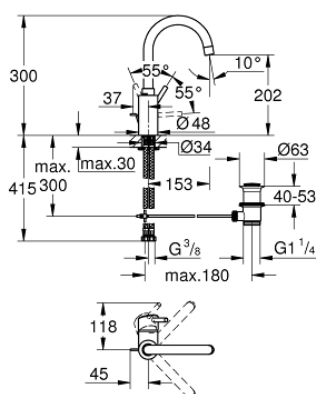

32 629 002 CONCEPTO СМЕСИТЕЛЬ ОДНОРЫЧАЖНЫЙ ДЛЯ РАКОВИНЫ 1/2" L-SIZE

ОПИСАНИЕ ПРОДУКТА

- монтаж на одно отверстие
- металлический рычаг
- скрытое крепление рычага
- **GROHE SilkMove** керамический картридж 35 мм
- регулировка расхода воды
- **GROHE StarLight** хромированная поверхность
-
- **GROHE Zero** Раздельные пути подачи воды - не содержит никеля и свинца
- **GROHE FastFixation** быстрая монтажная система
- аэратор
- поворотный трубкообразный излив
- с ограничителем поворота
- сливной гарнитур 1 1/4"
- гибкая подводка
- дополнительный ограничитель температуры (46 375 000)
- минимальное давление 1,0 бар

32 629 002 **CONCETTO СМЕСИТЕЛЬ ОДНОРЫЧАЖНЫЙ ДЛЯ РАКОВИНЫ 1/2"**
L-SIZE

32 629 002 **CONCETTO СМЕСИТЕЛЬ ОДНОРЫЧАЖНЫЙ ДЛЯ РАКОВИНЫ 1/2"** **L-SIZE**

ЗАПАСНЫЕ ЧАСТИ

- 1: Рычаг (Order-nr. 46754000)
 - 2: Картридж малый д.Тарон смес. д.пак. (Order-nr. 46374000)
 - 3: flow control (Order-nr. 48418000)
 - 4: locking washer (Order-nr. 48420000)
 - 5: O-кольцо, 20 шт. (Order-nr. 0128500M)
 - 6: Тяга (Order-nr. 46739000)
 - 7: Обратное резьбовое соединение (Order-nr. 46671000)
 - 8: Сливной гарнитур 1 1/4 (Order-nr. 28910000)
 - 9: Ключ (Order-nr. 19332000)*
 - 10: Монтажный ключ (Order-nr. 19017000)*
 - 11: шаровая тяга (Order-nr. 07341000)*
- * Optional accessories