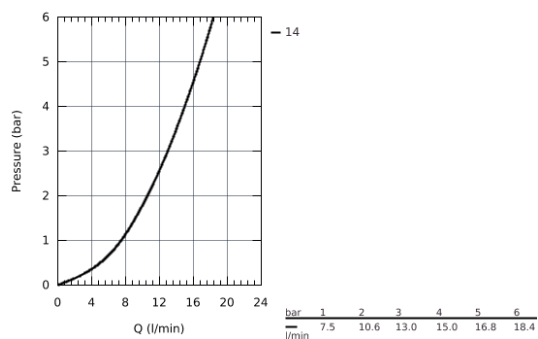

32 629 002 CONCEPTO СМЕСИТЕЛЬ ОДНОРЫЧАЖНЫЙ ДЛЯ РАКОВИНЫ 1/2" L-SIZE

ОПИСАНИЕ ПРОДУКТА

- монтаж на одно отверстие
- металлический рычаг
- скрытое крепление рычага
- **GROHE SilkMove** керамический картридж 35 мм
- регулировка расхода воды
- **GROHE StarLight** хромированная поверхность
-
- **GROHE Zero** Раздельные пути подачи воды - не содержит никеля и свинца
- **GROHE FastFixation** быстрая монтажная система
- аэратор
- поворотный трубкообразный излив
- с ограничителем поворота
- сливной гарнитур 1 1/4"
- гибкая подводка
- дополнительный ограничитель температуры (46 375 000)
- минимальное давление 1,0 бар

32 629 002 **CONCETTO СМЕСИТЕЛЬ ОДНОРЫЧАЖНЫЙ ДЛЯ РАКОВИНЫ 1/2"**
L-SIZE

32 629 002 **CONCETTO СМЕСИТЕЛЬ ОДНОРЫЧАЖНЫЙ ДЛЯ РАКОВИНЫ 1/2"** **L-SIZE**

ЗАПАСНЫЕ ЧАСТИ

- 1: Рычаг (Order-nr. 46754000)
 - 2: Картридж малый д.Тарон смес. д.пак. (Order-nr. 46374000)
 - 3: flow control (Order-nr. 48418000)
 - 4: locking washer (Order-nr. 48420000)
 - 5: O-кольцо, 20 шт. (Order-nr. 0128500M)
 - 6: Тяга (Order-nr. 46739000)
 - 7: Обратное резьбовое соединение (Order-nr. 46671000)
 - 8: Сливной гарнитур 1 1/4 (Order-nr. 28910000)
 - 9: Ключ (Order-nr. 19332000)*
 - 10: Монтажный ключ (Order-nr. 19017000)*
 - 11: шаровая тяга (Order-nr. 07341000)*
- * Optional accessories