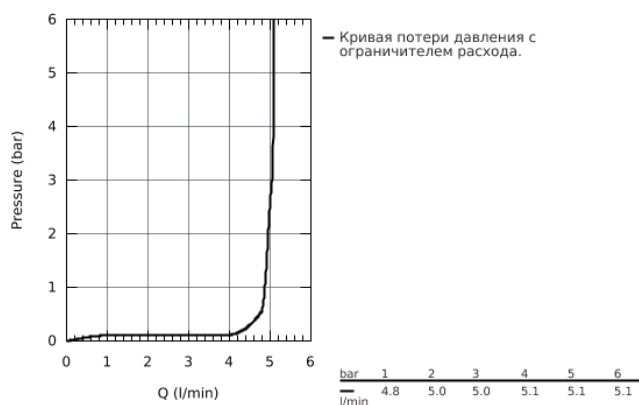

## 19 969 LS0 EURODISC JOY СМЕСИТЕЛЬ ДЛЯ РАКОВИНЫ НА ДВА ОТВЕРСТИЯ L-SIZE

### ОПИСАНИЕ ПРОДУКТА

- настенный монтаж
- комплект верхней монтажной части для
- 23 429 000
- без встраиваемого механизма
- металлический рычаг
- **GROHE StarLight** хромированная поверхность
- 

**GROHE EcoJoy SpeedClean** аэратор с ограничением расхода воды 5,7 л/мин

- размер по осям 110 мм
- Вынос 226 мм
- минимальное давление 1,0 бар