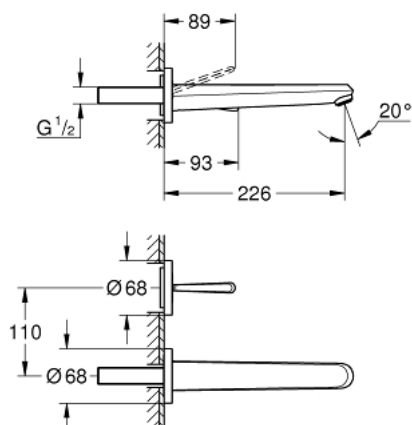

## 19 969 LS0 EURODISC JOY СМЕСИТЕЛЬ ДЛЯ РАКОВИНЫ НА ДВА ОТВЕРСТИЯ L-SIZE

### ОПИСАНИЕ ПРОДУКТА

- настенный монтаж
- комплект верхней монтажной части для
- 23 429 000
- без встраиваемого механизма
- металлический рычаг
- **GROHE StarLight** хромированная поверхность
- 

**GROHE EcoJoy SpeedClean** аэратор с ограничением расхода воды 5,7 л/мин

- размер по осям 110 мм
- Вынос 226 мм
- минимальное давление 1,0 бар