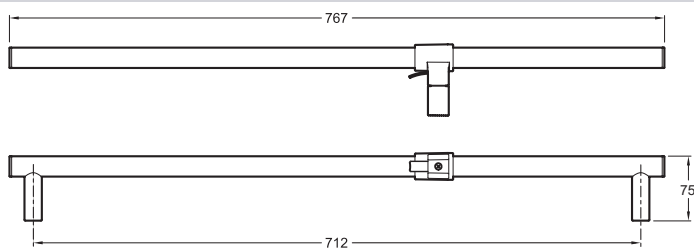

Е8524

Коллекция: Е0

Отделки\*:

BN -  
Полированный  
никель

CP - Хром

TT - Титан

Общие характеристики:

### Технические характеристики

- РАЗМЕРЫ (СМ): 2,20 x 2,20 см
- АКСЕССУАРЫ: ШТАНГА

- ВЕС: 1 кг

### Технический чертёж

Спецификация продукта: Душевая металлическая штанга. Е8524. Коллекция: Е0. РАЗМЕРЫ (СМ): 2,20 x 2,20 см. ВЕС: 1 кг. АКСЕССУАРЫ: ШТАНГА.