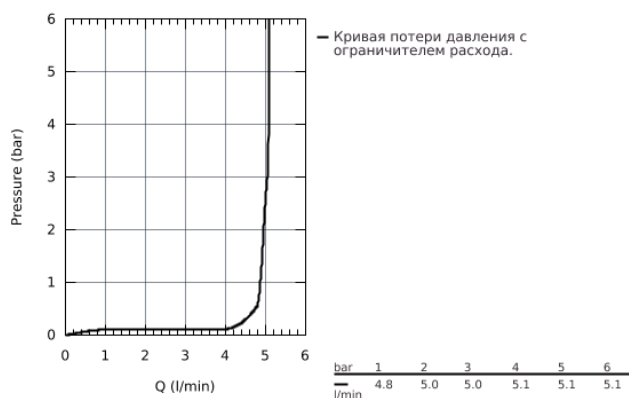

23 445 000 EUROCUBE СМЕСИТЕЛЬ ОДНОРЫЧАЖНЫЙ ДЛЯ РАКОВИНЫ DN 15 M-SIZE

ОПИСАНИЕ ПРОДУКТА

- монтаж на одно отверстие
- металлический рычаг
- **GROHE SilkMove** керамический картридж **28 мм**
- с ограничителем температуры
- **GROHE StarLight** хромированная поверхность
-
- **GROHE EcoJoy SpeedClean** аэратор с ограничением расхода воды 5,7 л/мин
- **GROHE FastFixation Plus** Система монтажа
- сливной гарнитур 1 1/4"
- гибкая подводка
- минимальное давление 1,0 бар

23 445 000 EUROCUBE СМЕСИТЕЛЬ ОДНОРЫЧАЖНЫЙ ДЛЯ РАКОВИНЫ DN 15 M-SIZE

ЗАПАСНЫЕ ЧАСТИ

- 1: Рычаг (Order-nr. 46786000)
- 2: Крепежное кольцо (Order-nr. 46715000)
- 3: Картридж керамический (Order-nr. 46580000)
- 4: Аэратор (Order-nr. 48159000)
- 5: Тяга (Order-nr. 46787000)
- 6: МОНТАЖНЫЙ НАБОР (Order-nr. 46645000)
- 7: Сливной гарнитур 1 1/4 (Order-nr. 28910000)
- 8: Монтажный ключ (Order-nr. 19017000)*
- 9: шаровая тяга (Order-nr. 07341000)*
- * Optional accessories