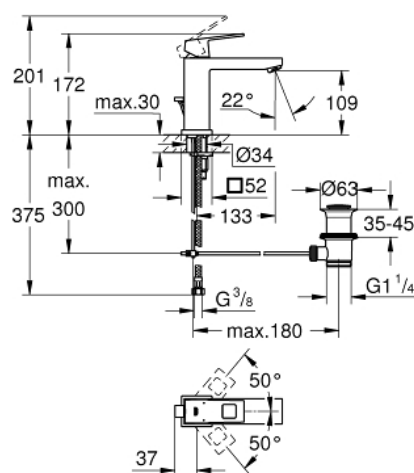

23 445 000 EUROCUBE СМЕСИТЕЛЬ ОДНОРЫЧАЖНЫЙ ДЛЯ РАКОВИНЫ DN 15 M-SIZE

ОПИСАНИЕ ПРОДУКТА

- монтаж на одно отверстие
- металлический рычаг
- **GROHE SilkMove** керамический картридж **28 мм**
- с ограничителем температуры
- **GROHE StarLight** хромированная поверхность
-
- **GROHE EcoJoy SpeedClean** аэратор с ограничением расхода воды 5,7 л/мин
- **GROHE FastFixation Plus** Система монтажа
- сливной гарнитур 1 1/4"
- гибкая подводка
- минимальное давление 1,0 бар

23 445 000 EUROCUBE СМЕСИТЕЛЬ ОДНОРЫЧАЖНЫЙ ДЛЯ РАКОВИНЫ DN 15 M-SIZE

ЗАПАСНЫЕ ЧАСТИ

- 1: Рычаг (Order-nr. 46786000)
- 2: Крепежное кольцо (Order-nr. 46715000)
- 3: Картридж керамический (Order-nr. 46580000)
- 4: Аэратор (Order-nr. 48159000)
- 5: Тяга (Order-nr. 46787000)
- 6: МОНТАЖНЫЙ НАБОР (Order-nr. 46645000)
- 7: Сливной гарнитур 1 1/4 (Order-nr. 28910000)
- 8: Монтажный ключ (Order-nr. 19017000)*
- 9: шаровая тяга (Order-nr. 07341000)*
- * Optional accessories