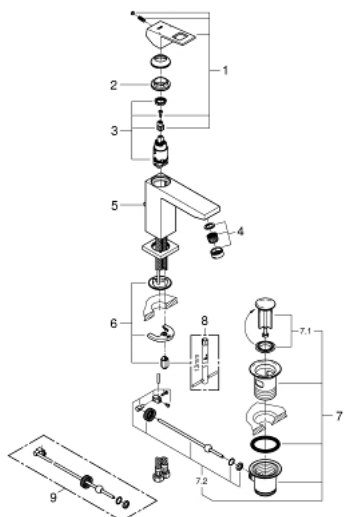

23 445 000 EUROCUBE СМЕСИТЕЛЬ ОДНОРЫЧАЖНЫЙ ДЛЯ РАКОВИНЫ DN 15 M-SIZE

ОПИСАНИЕ ПРОДУКТА

- монтаж на одно отверстие
- металлический рычаг
- **GROHE SilkMove** керамический картридж **28 мм**
- с ограничителем температуры
- **GROHE StarLight** хромированная поверхность
-
- **GROHE EcoJoy SpeedClean** аэратор с ограничением расхода воды 5,7 л/мин
- **GROHE FastFixation Plus** Система монтажа
- сливной гарнитур 1 1/4"
- гибкая подводка
- минимальное давление 1,0 бар

23 445 000 EUROCUBE СМЕСИТЕЛЬ ОДНОРЫЧАЖНЫЙ ДЛЯ РАКОВИНЫ DN 15 M-SIZE

ЗАПАСНЫЕ ЧАСТИ

- 1: Рычаг (Order-nr. 46786000)
- 2: Крепежное кольцо (Order-nr. 46715000)
- 3: Картридж керамический (Order-nr. 46580000)
- 4: Аэратор (Order-nr. 48159000)
- 5: Тяга (Order-nr. 46787000)
- 6: МОНТАЖНЫЙ НАБОР (Order-nr. 46645000)
- 7: Сливной гарнитур 1 1/4 (Order-nr. 28910000)
- 8: Монтажный ключ (Order-nr. 19017000)*
- 9: шаровая тяга (Order-nr. 07341000)*
- * Optional accessories