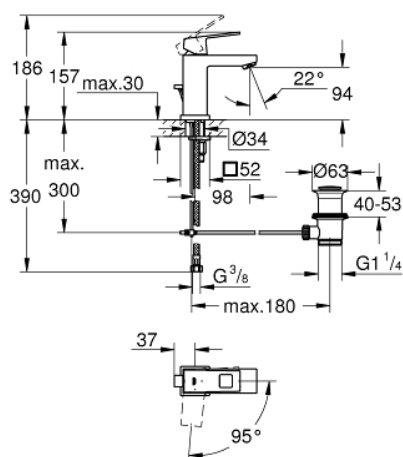

23 390 00E EUROCUBE СМЕСИТЕЛЬ ОДНОРЫЧАЖНЫЙ ДЛЯ РАКОВИНЫ DN 15 S-SIZE

ОПИСАНИЕ ПРОДУКТА

- монтаж на одно отверстие
- металлический рычаг
- **GROHE SilkMove ES** Керамический картридж 28 мм с энергосберегающей функцией (поддержание температуры холодной воды при центральном положении рычага)
- с ограничителем температуры
- **GROHE StarLight** хромированная поверхность
- **GROHE EcoJoy** - 5,7 л/мин
- **GROHE FastFixation Plus** Монтажная система
- сливной гарнитуры 1 1/4"
- гибкая подводка

23 390 00E EUROCUBE СМЕСИТЕЛЬ ОДНОРЫЧАЖНЫЙ ДЛЯ РАКОВИНЫ DN 15 S-SIZE

23 390 00E EUROCUBE СМЕСИТЕЛЬ ОДНОРЫЧАЖНЫЙ ДЛЯ РАКОВИНЫ DN 15 S-SIZE

ЗАПАСНЫЕ ЧАСТИ

- 1: lever (Order-nr. 46866000)
- 2: Крепежное кольцо (Order-nr. 46715000)
- 3: Картридж керамический (Order-nr. 46580000)
- 4: Аэратор (Order-nr. 64450000)
- 5: Тяга (Order-nr. 46787000)
- 6: МОНТАЖНЫЙ НАБОР (Order-nr. 46645000)
- 7: Сливной гарнитур 1 1/4 (Order-nr. 28910000)
- 8: Монтажный ключ (Order-nr. 19017000)*
- 9: шаровая тяга (Order-nr. 07341000)*
- * Optional accessories