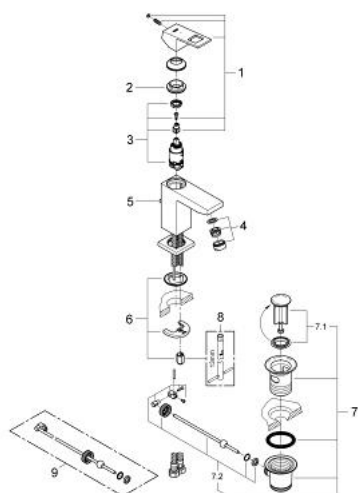

23 390 00E EUROCUBE СМЕСИТЕЛЬ ОДНОРЫЧАЖНЫЙ ДЛЯ РАКОВИНЫ DN 15 S-SIZE

ОПИСАНИЕ ПРОДУКТА

- монтаж на одно отверстие
- металлический рычаг
- **GROHE SilkMove ES** Керамический картридж 28 мм с энергосберегающей функцией (поддержание температуры холодной воды при центральном положении рычага)
- с ограничителем температуры
- **GROHE StarLight** хромированная поверхность
- **GROHE EcoJoy** - 5,7 л/мин
- **GROHE FastFixation Plus** Монтажная система
- сливной гарнитуры 1 1/4"
- гибкая подводка

23 390 00E EUROCUBE СМЕСИТЕЛЬ ОДНОРЫЧАЖНЫЙ ДЛЯ РАКОВИНЫ DN 15 S-SIZE

23 390 00E EUROCUBE СМЕСИТЕЛЬ ОДНОРЫЧАЖНЫЙ ДЛЯ РАКОВИНЫ DN 15 S-SIZE

ЗАПАСНЫЕ ЧАСТИ

- 1: lever (Order-nr. 46866000)
- 2: Крепежное кольцо (Order-nr. 46715000)
- 3: Картридж керамический (Order-nr. 46580000)
- 4: Аэратор (Order-nr. 64450000)
- 5: Тяга (Order-nr. 46787000)
- 6: МОНТАЖНЫЙ НАБОР (Order-nr. 46645000)
- 7: Сливной гарнитур 1 1/4 (Order-nr. 28910000)
- 8: Монтажный ключ (Order-nr. 19017000)*
- 9: шаровая тяга (Order-nr. 07341000)*
- * Optional accessories