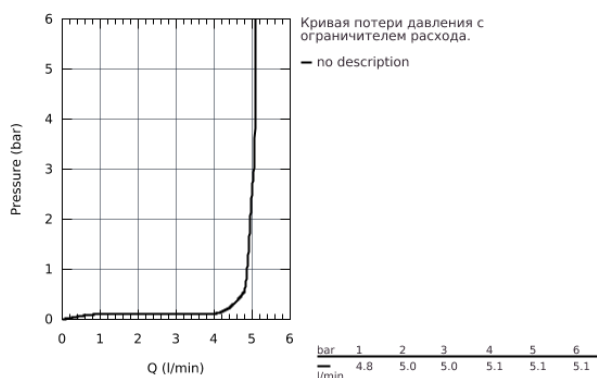

23 390 00E EUROCUBE СМЕСИТЕЛЬ ОДНОРЫЧАЖНЫЙ ДЛЯ РАКОВИНЫ DN 15 S-SIZE

ОПИСАНИЕ ПРОДУКТА

- монтаж на одно отверстие
- металлический рычаг
- **GROHE SilkMove ES** Керамический картридж 28 мм с энергосберегающей функцией (поддержание температуры холодной воды при центральном положении рычага)
- с ограничителем температуры
- **GROHE StarLight** хромированная поверхность
- **GROHE EcoJoy** - 5,7 л/мин
- **GROHE FastFixation Plus** Монтажная система
- сливной гарнитуры 1 1/4"
- гибкая подводка

23 390 00E EUROCUBE СМЕСИТЕЛЬ ОДНОРЫЧАЖНЫЙ ДЛЯ РАКОВИНЫ DN 15 S-SIZE

23 390 00E EUROCUBE СМЕСИТЕЛЬ ОДНОРЫЧАЖНЫЙ ДЛЯ РАКОВИНЫ DN 15 S-SIZE

ЗАПАСНЫЕ ЧАСТИ

- 1: lever (Order-nr. 46866000)
- 2: Крепежное кольцо (Order-nr. 46715000)
- 3: Картридж керамический (Order-nr. 46580000)
- 4: Аэратор (Order-nr. 64450000)
- 5: Тяга (Order-nr. 46787000)
- 6: МОНТАЖНЫЙ НАБОР (Order-nr. 46645000)
- 7: Сливной гарнитур 1 1/4 (Order-nr. 28910000)
- 8: Монтажный ключ (Order-nr. 19017000)*
- 9: шаровая тяга (Order-nr. 07341000)*
- * Optional accessories