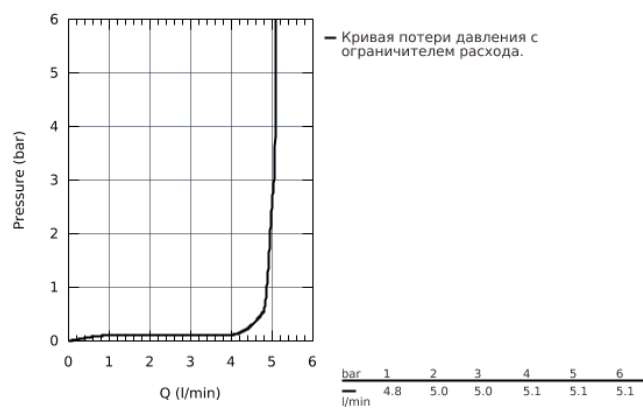

23 390 00E EUROCUBE СМЕСИТЕЛЬ ОДНОРЫЧАЖНЫЙ ДЛЯ РАКОВИНЫ DN 15 S-SIZE

ОПИСАНИЕ ПРОДУКТА

- монтаж на одно отверстие
- металлический рычаг
- **GROHE SilkMove ES** Керамический картридж 28 мм с энергосберегающей функцией (поддержание температуры холодной воды при центральном положении рычага)
- с ограничителем температуры
- **GROHE StarLight** хромированная поверхность
- **GROHE EcoJoy** - 5,7 л/мин
- **GROHE FastFixation Plus** Монтажная система
- сливной гарнитуры 1 1/4"
- гибкая подводка

23 390 00E EUROCUBE СМЕСИТЕЛЬ ОДНОРЫЧАЖНЫЙ ДЛЯ РАКОВИНЫ DN 15 S-SIZE

23 390 00E EUROCUBE СМЕСИТЕЛЬ ОДНОРЫЧАЖНЫЙ ДЛЯ РАКОВИНЫ DN 15 S-SIZE

ЗАПАСНЫЕ ЧАСТИ

- 1: lever (Order-nr. 46866000)
- 2: Крепежное кольцо (Order-nr. 46715000)
- 3: Картридж керамический (Order-nr. 46580000)
- 4: Аэратор (Order-nr. 64450000)
- 5: Тяга (Order-nr. 46787000)
- 6: МОНТАЖНЫЙ НАБОР (Order-nr. 46645000)
- 7: Сливной гарнитур 1 1/4 (Order-nr. 28910000)
- 8: Монтажный ключ (Order-nr. 19017000)*
- 9: шаровая тяга (Order-nr. 07341000)*
- * Optional accessories