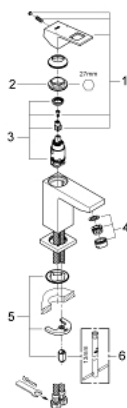

## 23 132 000 EUROCUBE СМЕСИТЕЛЬ ОДНОРЫЧАЖНЫЙ ДЛЯ РАКОВИНЫ DN 15 S-SIZE

### ОПИСАНИЕ ПРОДУКТА

- монтаж на одно отверстие
- металлический рычаг
- **GROHE SilkMove** керамический картридж **28 мм**
- ограничитель температуры
- **GROHE StarLight** хромированная поверхность
- **GROHE FastFixation Plus** Система монтажа
- аэратор
- без донного клапана
- гибкая подводка

### ЗАПАСНЫЕ ЧАСТИ

- 1: Рычаг (Order-nr. 46786000)
- 2: Крепежное кольцо (Order-nr. 46715000)
- 3: Картридж керамический (Order-nr. 46580000)
- 4: Аэратор (Order-nr. 13929000)
- 5: МОНТАЖНЫЙ НАБОР (Order-nr. 46645000)
- 6: Монтажный ключ (Order-nr. 19017000)\*