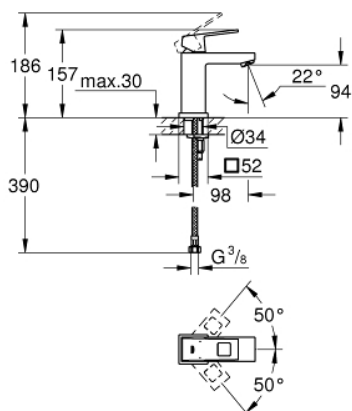

## 23 132 000 EUROCUBE СМЕСИТЕЛЬ ОДНОРЫЧАЖНЫЙ ДЛЯ РАКОВИНЫ DN 15 S-SIZE

### ОПИСАНИЕ ПРОДУКТА

- монтаж на одно отверстие
- металлический рычаг
- **GROHE SilkMove** керамический картридж **28 мм**
- ограничитель температуры
- **GROHE StarLight** хромированная поверхность
- **GROHE FastFixation Plus** Система монтажа
- аэратор
- без донного клапана
- гибкая подводка