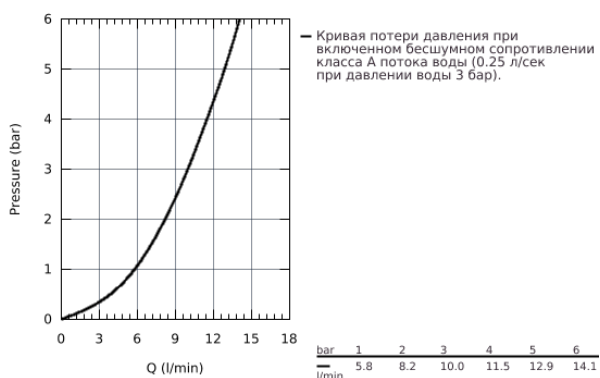

ОПИСАНИЕ ПРОДУКТА

- монтаж на одно отверстие
- металлический рычаг
- **GROHE SilkMove** керамический картридж **28 мм**
- ограничитель температуры
- **GROHE StarLight** хромированная поверхность
- **GROHE FastFixation Plus** Система монтажа
- аэратор
- без донного клапана
- гибкая подводка