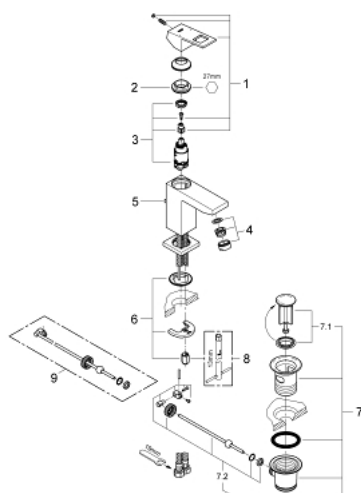

### ОПИСАНИЕ ПРОДУКТА

- монтаж на одно отверстие
- металлический рычаг
- **GROHE SilkMove** керамический картридж **28 мм**
- ограничитель температуры
- **GROHE StarLight** хромированная поверхность
- **GROHE QuickFix Plus** installation system
- аэратор
- сливной гарнитур 1 1/4"
- гибкая подводка

## 23 127 000 EUROCUBE СМЕСИТЕЛЬ ОДНОРЫЧАЖНЫЙ ДЛЯ РАКОВИНЫ DN 15 S-SIZE

### ЗАПАСНЫЕ ЧАСТИ

- 1: Рычаг (Order-nr. 46786000)
- 2: Крепежное кольцо (Order-nr. 46715000)
- 3: Картридж керамический (Order-nr. 46580000)
- 4: Аэратор (Order-nr. 13929000)
- 5: Тяга (Order-nr. 46787000)
- 6: МОНТАЖНЫЙ НАБОР (Order-nr. 46645000)
- 7: Сливной гарнитур 1 1/4 (Order-nr. 28910000)
- 8: Монтажный ключ (Order-nr. 19017000)\*
- 9: шаровая тяга (Order-nr. 07341000)\*