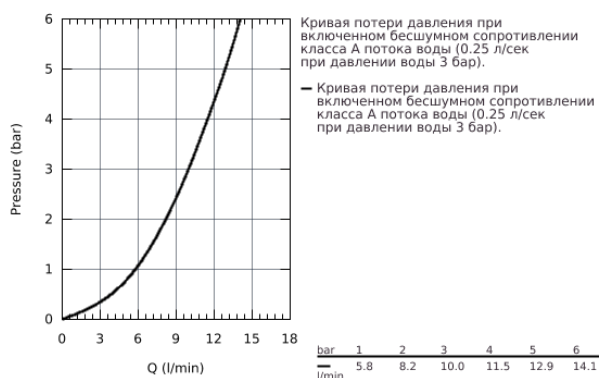

ОПИСАНИЕ ПРОДУКТА

- монтаж на одно отверстие
- металлический рычаг
- **GROHE SilkMove** керамический картридж **28 мм**
- ограничитель температуры
- **GROHE StarLight** хромированная поверхность
- **GROHE QuickFix Plus** installation system
- аэратор
- сливной гарнитур 1 1/4"
- гибкая подводка