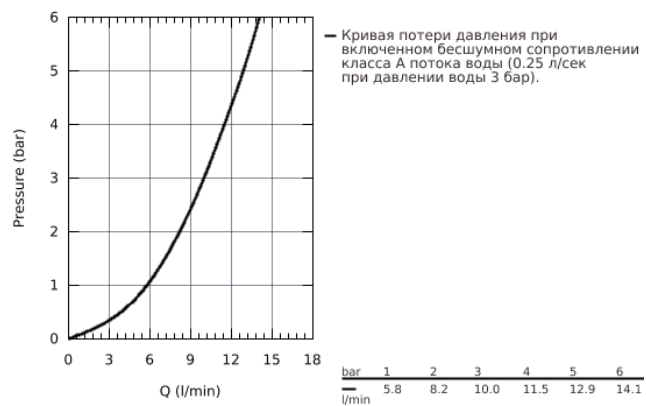

23 127 000 EUROCUBE СМЕСИТЕЛЬ ОДНОРЫЧАЖНЫЙ ДЛЯ РАКОВИНЫ DN 15 S-SIZE