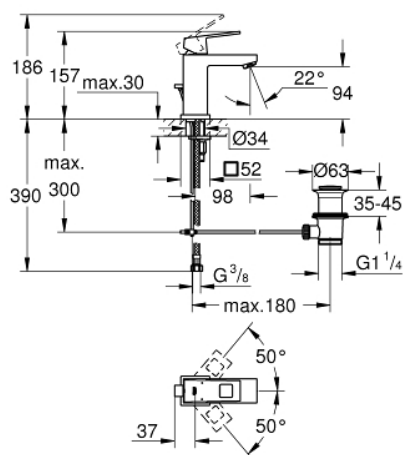

## 23 127 000 EUROCUBE СМЕСИТЕЛЬ ОДНОРЫЧАЖНЫЙ ДЛЯ РАКОВИНЫ DN 15 S-SIZE

### ОПИСАНИЕ ПРОДУКТА

- монтаж на одно отверстие
- металлический рычаг
- **GROHE SilkMove** керамический картридж **28 мм**
- ограничитель температуры
- **GROHE StarLight** хромированная поверхность
- **GROHE QuickFix Plus** installation system
- аэратор
- сливной гарнитур 1 1/4"
- гибкая подводка