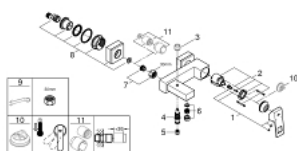

23 140 000 EUROCUBE СМЕСИТЕЛЬ ОДНОРЫЧАЖНЫЙ ДЛЯ ВАННЫ, DN 15

ЗАПАСНЫЕ ЧАСТИ

- 1: рычаг (Order-nr. 46782000)
- 2: Картридж керамич. (Order-nr. 46048000)
- 3: кнопка переключателя (Order-nr. 48128000)
- 4: Переключатель (Order-nr. 65655000)
- 5: Обратный клапан (Order-nr. 08565000)
- 6: Аэратор (Order-nr. 13952000)
- 7: Гайка подключения (Order-nr. 45044000)
- 8: S-образный эксцентрик (Order-nr. 47824000)
- 9: специальный ключ (Order-nr. 19377000)*
- 10: Ограничитель температуры (Order-nr. 46375000)*
- 11: Втулка-удлинение 30 мм (Order-nr. 46238000)*

* Optional accessories