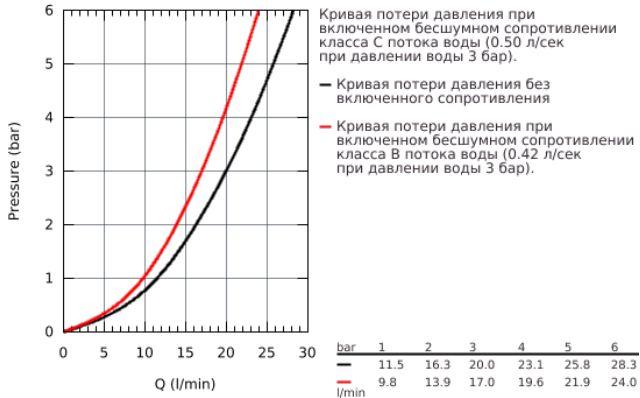

23 140 000 EUROCUBE СМЕСИТЕЛЬ ОДНОРЫЧАЖНЫЙ ДЛЯ ВАННЫ, DN 15