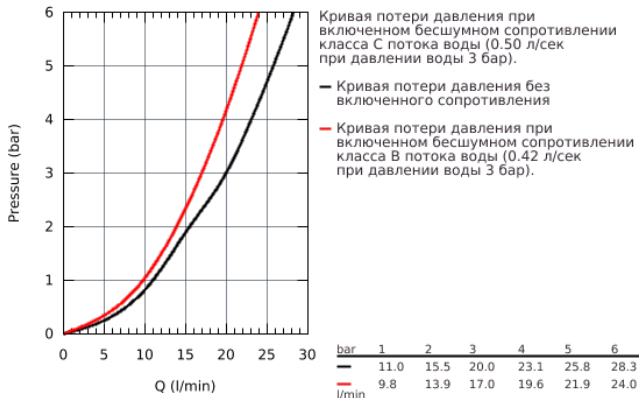

23 140 000 EUROCUBE СМЕСИТЕЛЬ ОДНОРЫЧАЖНЫЙ ДЛЯ ВАННЫ, DN 15