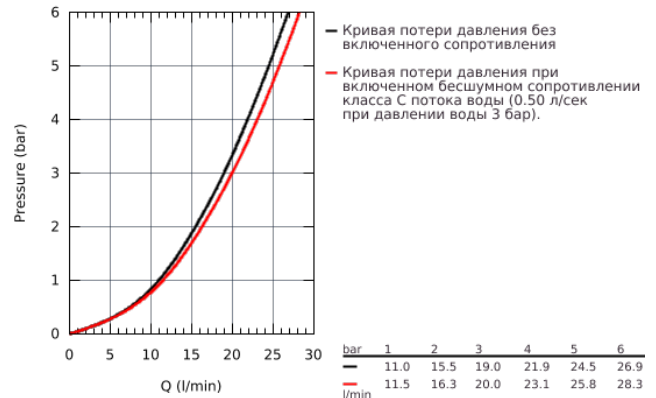

23 140 000 EUROCUBE СМЕСИТЕЛЬ ОДНОРЫЧАЖНЫЙ ДЛЯ ВАННЫ, DN 15