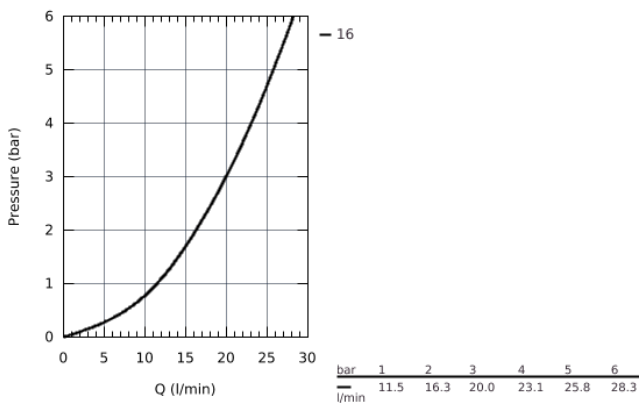

23 140 000 EUROCUBE СМЕСИТЕЛЬ ОДНОРЫЧАЖНЫЙ ДЛЯ ВАННЫ, DN 15