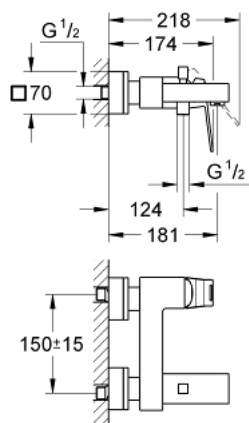

## 23 140 000 EUROCUBE СМЕСИТЕЛЬ ОДНОРЫЧАЖНЫЙ ДЛЯ ВАННЫ, DN 15

### ОПИСАНИЕ ПРОДУКТА

- настенный монтаж
- металлический рычаг
- **GROHE SilkMove** керамический картридж Ø 46 мм
- **GROHE StarLight** хромированная поверхность
- регулировка расхода воды
- автоматический переключатель: ванна/душ
- аэратор
- встроенный обратный клапан в душевом отводе 1/2"
- скрытые S-образные эксцентрики
- с защитой от обратного потока
- дополнительный ограничитель температуры (46 375 000)

### ЗАПАСНЫЕ ЧАСТИ

- 1: рычаг (Order-nr. 46782000)
- 2: Картридж керамич. (Order-nr. 46048000)
- 3: кнопка переключателя (Order-nr. 48128000)
- 4: Переключатель (Order-nr. 65655000)
- 5: Обратный клапан (Order-nr. 08565000)
- 6: Аэратор (Order-nr. 13952000)
- 7: Гайка подключения (Order-nr. 45044000)
- 8: S-образный эксцентрик (Order-nr. 47824000)
- 9: специальный ключ (Order-nr. 19377000)\*
- 10: Ограничитель температуры (Order-nr. 46375000)\*
- 11: Втулка-удлинение 30 мм (Order-nr. 46238000)\*