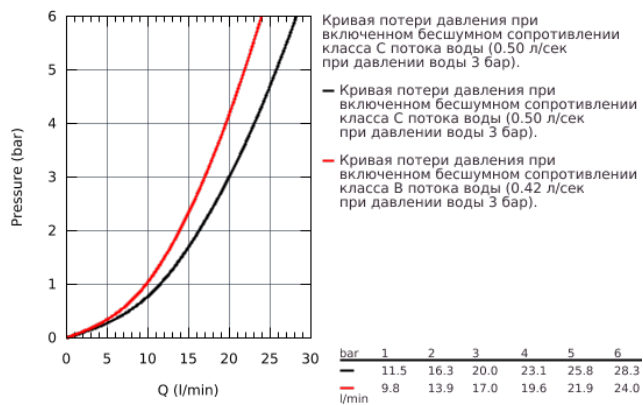

### ОПИСАНИЕ ПРОДУКТА

- настенный монтаж
- металлический рычаг
- **GROHE SilkMove** керамический картридж Ø 46 мм
- **GROHE StarLight** хромированная поверхность
- регулировка расхода воды
- автоматический переключатель: ванна/душ
- аэратор
- встроенный обратный клапан в душевом отводе 1/2"
- скрытые S-образные эксцентрики
- с защитой от обратного потока
- дополнительный ограничитель температуры (46 375 000)