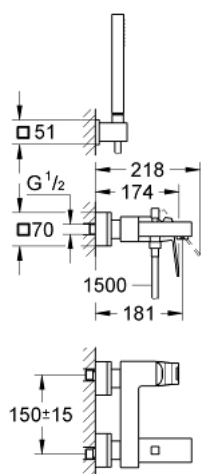

23 141 000 EUROCUBE СМЕСИТЕЛЬ ОДНОРЫЧАЖНЫЙ ДЛЯ ВАННЫ, DN 15

ОПИСАНИЕ ПРОДУКТА

- настенный монтаж
- металлический рычаг
- **GROHE SilkMove** керамический картридж Ø 46 мм
- **GROHE StarLight** хромированная поверхность
- регулировка расхода воды
- автоматический переключатель: ванна/душ
- аэратор
- встроенный обратный клапан в душевом отводе 1/2"
- скрытые S-образные эксцентрики
- с защитой от обратного потока
- дополнительный ограничитель температуры (46 375 000)
- класс шума I по DIN 4109
- включает в себя:
 - Ручной душ (27 698 000)
 - настенный держатель (27 693 000)
 - душевой шланг 1500 мм 1/2" x 1/2"
- минимальное давление 1,0 бар

23 141 000 EUROCUBE СМЕСИТЕЛЬ ОДНОРЫЧАЖНЫЙ ДЛЯ ВАННЫ, DN 15

ЗАПАСНЫЕ ЧАСТИ

- 1: рычаг (Order-nr. 46782000)
- 2: Картридж керамич. (Order-nr. 46048000)
- 3: кнопка переключателя (Order-nr. 48128000)
- 4: Переключатель (Order-nr. 65655000)
- 5: Обратный клапан (Order-nr. 08565000)
- 6: Аэратор (Order-nr. 13952000)
- 7: Гайка подключения (Order-nr. 45044000)
- 8: S-образный эксцентрик (Order-nr. 47824000)
- 9: Фильтр-сетка (Order-nr. 0700200M)
- 10: Ограничитель температуры (Order-nr. 46375000)*
- 11: Втулка-удлинение 30 мм (Order-nr. 46238000)*
- 12: специальный ключ (Order-nr. 19377000)*