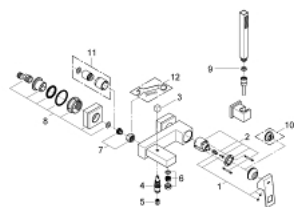

23 141 000 EUROCUBE СМЕСИТЕЛЬ ОДНОРЫЧАЖНЫЙ ДЛЯ ВАННЫ, DN 15

ОПИСАНИЕ ПРОДУКТА

- настенный монтаж
- металлический рычаг
- **GROHE SilkMove** керамический картридж Ø 46 мм
- **GROHE StarLight** хромированная поверхность
- регулировка расхода воды
- автоматический переключатель: ванна/душ
- аэратор
- встроенный обратный клапан в душевом отводе 1/2"
- скрытые S-образные эксцентрики
- с защитой от обратного потока
- дополнительный ограничитель температуры (46 375 000)
- класс шума I по DIN 4109
- включает в себя:
 - Ручной душ (27 698 000)
 - настенный держатель (27 693 000)
 - душевой шланг 1500 мм 1/2" x 1/2"
- минимальное давление 1,0 бар

23 141 000 EUROCUBE СМЕСИТЕЛЬ ОДНОРЫЧАЖНЫЙ ДЛЯ ВАННЫ, DN 15

ЗАПАСНЫЕ ЧАСТИ

- 1: рычаг (Order-nr. 46782000)
- 2: Картридж керамич. (Order-nr. 46048000)
- 3: кнопка переключателя (Order-nr. 48128000)
- 4: Переключатель (Order-nr. 65655000)
- 5: Обратный клапан (Order-nr. 08565000)
- 6: Аэратор (Order-nr. 13952000)
- 7: Гайка подключения (Order-nr. 45044000)
- 8: S-образный эксцентрик (Order-nr. 47824000)
- 9: Фильтр-сетка (Order-nr. 0700200M)
- 10: Ограничитель температуры (Order-nr. 46375000)*
- 11: Втулка-удлинение 30 мм (Order-nr. 46238000)*
- 12: специальный ключ (Order-nr. 19377000)*