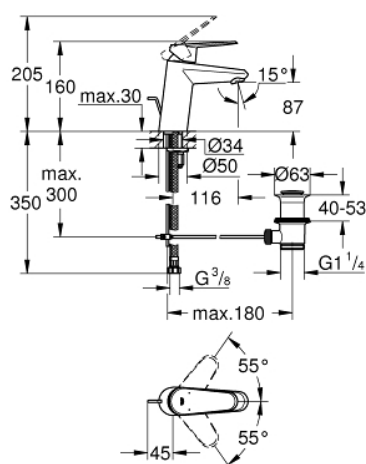

33 190 20E EURODISC COSMOPOLITAN СМЕСИТЕЛЬ ОДНОРЫЧАЖНЫЙ ДЛЯ РАКОВИНЫ DN 15 S-SIZE

ОПИСАНИЕ ПРОДУКТА

- монтаж на одно отверстие
- металлический рычаг
- **GROHE SilkMove** керамический картридж 35 мм
- регулировка расхода воды
- возможность установки мин. расхода 2,5 л/мин.
- ограничитель температуры
- **GROHE StarLight** хромированная поверхность
-
- **GROHE EcoJoy SpeedClean** аэратор с ограничением расхода воды 5,7 л/мин
-
- **GROHE FastFixation Plus** Монтажная система с центрирующей направляющей
- сливной гарнитур 1 1/4"
- гибкая подводка
- минимальное давление 1,0 бар
- класс шума I по DIN 4109

33 190 20E EURODISC COSMOPOLITAN СМЕСИТЕЛЬ ОДНОРЫЧАЖНЫЙ ДЛЯ РАКОВИНЫ DN 15 S-SIZE

33 190 20E EURODISC COSMOPOLITAN СМЕСИТЕЛЬ ОДНОРЫЧАЖНЫЙ ДЛЯ РАКОВИНЫ DN 15 S-SIZE

ЗАПАСНЫЕ ЧАСТИ

- 1: Рычаг (Order-nr. 46738000)
- 2: Декоративная крышка/накладка (Order-nr. 46492000)
- 3: Резьбовое соединение (Order-nr. 46460000)
- 4: Картридж малый д. Taron смес. д.пак. (Order-nr. 46374000)
- 5: Тяга (Order-nr. 46739000)
- 6: Экономичный ламинарный аэратор (Order-nr. 13955000)
- 7: Монтажный набор (Order-nr. 46645000)
- 8: Сливной гарнитур 1 1/4 (Order-nr. 28910000)
- 9: Ключ (Order-nr. 19332000)*
- 10: Монтажный ключ (Order-nr. 19017000)*
- 11: шаровая тяга (Order-nr. 07341000)*