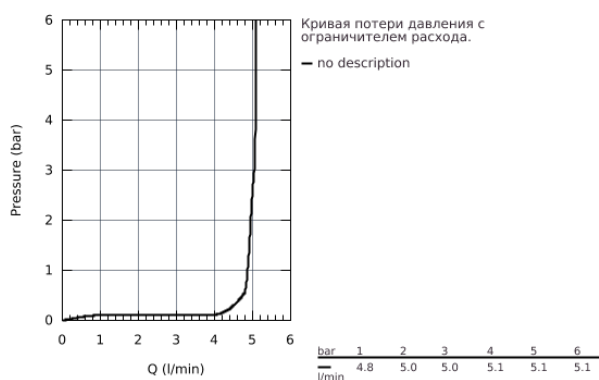

33 190 20E EURODISC COSMOPOLITAN СМЕСИТЕЛЬ ОДНОРЫЧАЖНЫЙ ДЛЯ РАКОВИНЫ DN 15 S-SIZE

ОПИСАНИЕ ПРОДУКТА

- монтаж на одно отверстие
- металлический рычаг
- **GROHE SilkMove** керамический картридж 35 мм
- регулировка расхода воды
- возможность установки мин. расхода 2,5 л/мин.
- ограничитель температуры
- **GROHE StarLight** хромированная поверхность
-
- **GROHE EcoJoy SpeedClean** аэратор с ограничением расхода воды 5,7 л/мин
-
- **GROHE FastFixation Plus** Монтажная система с центрирующей направляющей
- сливной гарнитур 1 1/4"
- гибкая подводка
- минимальное давление 1,0 бар
- класс шума I по DIN 4109

33 190 20E EURODISC COSMOPOLITAN СМЕСИТЕЛЬ ОДНОРЫЧАЖНЫЙ ДЛЯ РАКОВИНЫ DN 15 S-SIZE

33 190 20E EURODISC COSMOPOLITAN СМЕСИТЕЛЬ ОДНОРЫЧАЖНЫЙ ДЛЯ РАКОВИНЫ DN 15 S-SIZE

ЗАПАСНЫЕ ЧАСТИ

- 1: Рычаг (Order-nr. 46738000)
- 2: Декоративная крышка/накладка (Order-nr. 46492000)
- 3: Резьбовое соединение (Order-nr. 46460000)
- 4: Картридж малый д. Taron смес. д.пак. (Order-nr. 46374000)
- 5: Тяга (Order-nr. 46739000)
- 6: Экономичный ламинарный аэратор (Order-nr. 13955000)
- 7: Монтажный набор (Order-nr. 46645000)
- 8: Сливной гарнитур 1 1/4 (Order-nr. 28910000)
- 9: Ключ (Order-nr. 19332000)*
- 10: Монтажный ключ (Order-nr. 19017000)*
- 11: шаровая тяга (Order-nr. 07341000)*