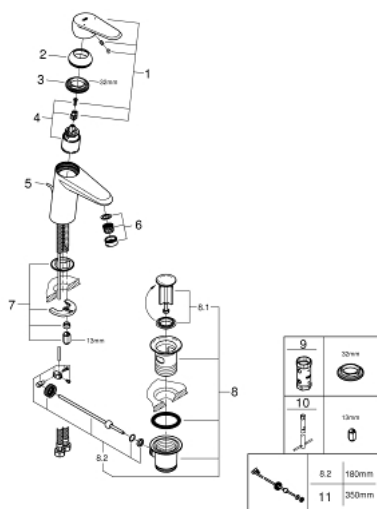

33 190 20E EURODISC COSMOPOLITAN СМЕСИТЕЛЬ ОДНОРЫЧАЖНЫЙ ДЛЯ РАКОВИНЫ DN 15 S-SIZE

ОПИСАНИЕ ПРОДУКТА

- монтаж на одно отверстие
- металлический рычаг
- **GROHE SilkMove** керамический картридж 35 мм
- регулировка расхода воды
- возможность установки мин. расхода 2,5 л/мин.
- ограничитель температуры
- **GROHE StarLight** хромированная поверхность
-
- **GROHE EcoJoy SpeedClean** аэратор с ограничением расхода воды 5,7 л/мин
-
- **GROHE FastFixation Plus** Монтажная система с центрирующей направляющей
- сливной гарнитур 1 1/4"
- гибкая подводка
- минимальное давление 1,0 бар
- класс шума I по DIN 4109

33 190 20E EURODISC COSMOPOLITAN СМЕСИТЕЛЬ ОДНОРЫЧАЖНЫЙ ДЛЯ РАКОВИНЫ DN 15 S-SIZE

33 190 20E EURODISC COSMOPOLITAN СМЕСИТЕЛЬ ОДНОРЫЧАЖНЫЙ ДЛЯ РАКОВИНЫ DN 15 S-SIZE

ЗАПАСНЫЕ ЧАСТИ

- 1: Рычаг (Order-nr. 46738000)
- 2: Декоративная крышка/накладка (Order-nr. 46492000)
- 3: Резьбовое соединение (Order-nr. 46460000)
- 4: Картридж малый д. Taron смес. д.пак. (Order-nr. 46374000)
- 5: Тяга (Order-nr. 46739000)
- 6: Экономичный ламинарный аэратор (Order-nr. 13955000)
- 7: Монтажный набор (Order-nr. 46645000)
- 8: Сливной гарнитур 1 1/4 (Order-nr. 28910000)
- 9: Ключ (Order-nr. 19332000)*
- 10: Монтажный ключ (Order-nr. 19017000)*
- 11: шаровая тяга (Order-nr. 07341000)*