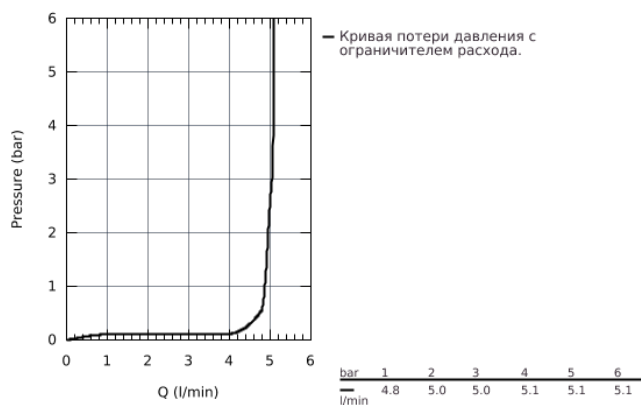

33 190 20E EURODISC COSMOPOLITAN СМЕСИТЕЛЬ ОДНОРЫЧАЖНЫЙ ДЛЯ РАКОВИНЫ DN 15 S-SIZE

ОПИСАНИЕ ПРОДУКТА

- монтаж на одно отверстие
- металлический рычаг
- **GROHE SilkMove** керамический картридж 35 мм
- регулировка расхода воды
- возможность установки мин. расхода 2,5 л/мин.
- ограничитель температуры
- **GROHE StarLight** хромированная поверхность
-
- **GROHE EcoJoy SpeedClean** аэратор с ограничением расхода воды 5,7 л/мин
-
- **GROHE FastFixation Plus** Монтажная система с центрирующей направляющей
- сливной гарнитур 1 1/4"
- гибкая подводка
- минимальное давление 1,0 бар
- класс шума I по DIN 4109

33 190 20E EURODISC COSMOPOLITAN СМЕСИТЕЛЬ ОДНОРЫЧАЖНЫЙ ДЛЯ РАКОВИНЫ DN 15 S-SIZE

33 190 20E EURODISC COSMOPOLITAN СМЕСИТЕЛЬ ОДНОРЫЧАЖНЫЙ ДЛЯ РАКОВИНЫ DN 15 S-SIZE

ЗАПАСНЫЕ ЧАСТИ

- 1: Рычаг (Order-nr. 46738000)
- 2: Декоративная крышка/накладка (Order-nr. 46492000)
- 3: Резьбовое соединение (Order-nr. 46460000)
- 4: Картридж малый д. Taron смес. д.пак. (Order-nr. 46374000)
- 5: Тяга (Order-nr. 46739000)
- 6: Экономичный ламинарный аэратор (Order-nr. 13955000)
- 7: Монтажный набор (Order-nr. 46645000)
- 8: Сливной гарнитур 1 1/4 (Order-nr. 28910000)
- 9: Ключ (Order-nr. 19332000)*
- 10: Монтажный ключ (Order-nr. 19017000)*
- 11: шаровая тяга (Order-nr. 07341000)*