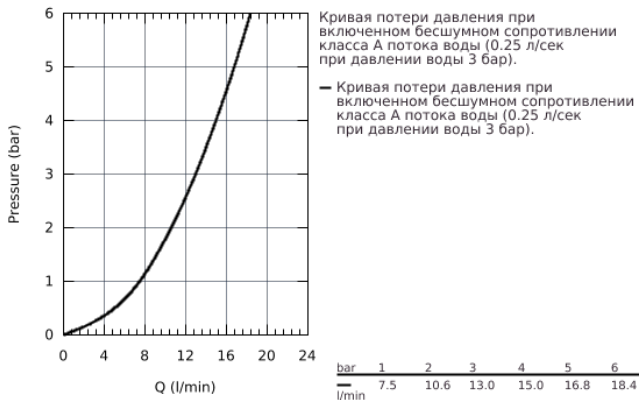

19 573 002 EURODISC COSMOPOLITAN СМЕСИТЕЛЬ ДЛЯ РАКОВИНЫ НА ДВА ОТВЕРСТИЯ M-SIZE

ОПИСАНИЕ ПРОДУКТА

- настенный монтаж
- комплект верхней монтажной части для
- 23 571 000
- без встраиваемого механизма
- металлическая розетка
- металлический рычаг
- **GROHE StarLight** хромированная поверхность
- **GROHE AquaGuide NEW**
- размер по осям 110 мм
- вынос 170 мм
- минимальное давление 1,0 бар

19 573 002 EURODISC COSMOPOLITAN СМЕСИТЕЛЬ ДЛЯ РАКОВИНЫ НА ДВА ОТВЕРСТИЯ M-SIZE

19 573 002 **EURODISC COSMOPOLITAN СМЕСИТЕЛЬ ДЛЯ РАКОВИНЫ НА ДВА
ОТВЕРСТИЯ
M-SIZE**

ЗАПАСНЫЕ ЧАСТИ

1: Рычаг (Order-nr. 46742000)