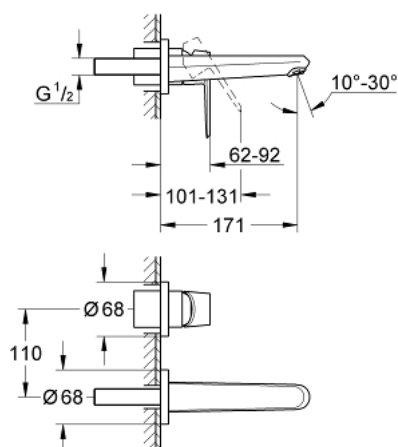

19 573 002 EURODISC COSMOPOLITAN СМЕСИТЕЛЬ ДЛЯ РАКОВИНЫ НА ДВА ОТВЕРСТИЯ M-SIZE

ОПИСАНИЕ ПРОДУКТА

- настенный монтаж
- комплект верхней монтажной части для
- 23 571 000
- без встраиваемого механизма
- металлическая розетка
- металлический рычаг
- **GROHE StarLight** хромированная поверхность
- **GROHE AquaGuide NEW**
- размер по осям 110 мм
- вынос 170 мм
- минимальное давление 1,0 бар

19 573 002 EURODISC COSMOPOLITAN СМЕСИТЕЛЬ ДЛЯ РАКОВИНЫ НА ДВА ОТВЕРСТИЯ M-SIZE

19 573 002 **EURODISC COSMOPOLITAN СМЕСИТЕЛЬ ДЛЯ РАКОВИНЫ НА ДВА
ОТВЕРСТИЯ
M-SIZE**

ЗАПАСНЫЕ ЧАСТИ

1: Рычаг (Order-nr. 46742000)