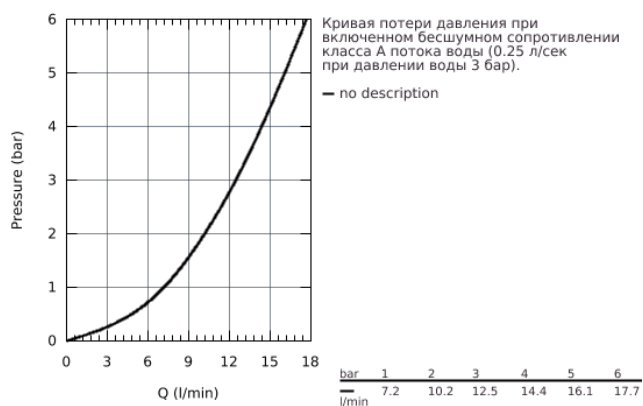

19 573 002 EURODISC COSMOPOLITAN СМЕСИТЕЛЬ ДЛЯ РАКОВИНЫ НА ДВА ОТВЕРСТИЯ M-SIZE

ОПИСАНИЕ ПРОДУКТА

- настенный монтаж
- комплект верхней монтажной части для
- 23 571 000
- без встраиваемого механизма
- металлическая розетка
- металлический рычаг
- **GROHE StarLight** хромированная поверхность
- **GROHE AquaGuide NEW**
- размер по осям 110 мм
- вынос 170 мм
- минимальное давление 1,0 бар

19 573 002 EURODISC COSMOPOLITAN СМЕСИТЕЛЬ ДЛЯ РАКОВИНЫ НА ДВА ОТВЕРСТИЯ M-SIZE

19 573 002 **EURODISC COSMOPOLITAN СМЕСИТЕЛЬ ДЛЯ РАКОВИНЫ НА ДВА
ОТВЕРСТИЯ
M-SIZE**

ЗАПАСНЫЕ ЧАСТИ

1: Рычаг (Order-nr. 46742000)