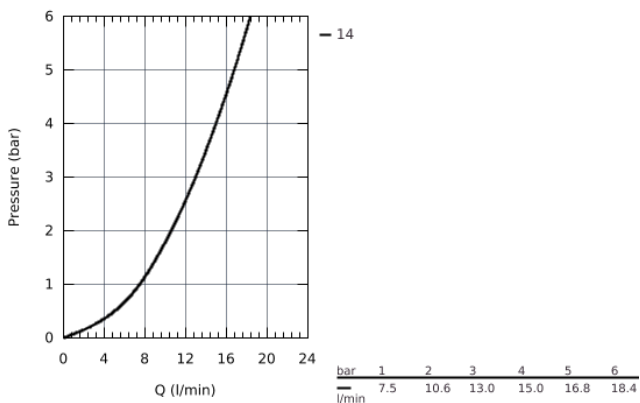

19 573 002 EURODISC COSMOPOLITAN СМЕСИТЕЛЬ ДЛЯ РАКОВИНЫ НА ДВА ОТВЕРСТИЯ M-SIZE

ОПИСАНИЕ ПРОДУКТА

- настенный монтаж
- комплект верхней монтажной части для
- 23 571 000
- без встраиваемого механизма
- металлическая розетка
- металлический рычаг
- **GROHE StarLight** хромированная поверхность
- **GROHE AquaGuide NEW**
- размер по осям 110 мм
- вынос 170 мм
- минимальное давление 1,0 бар

19 573 002 EURODISC COSMOPOLITAN СМЕСИТЕЛЬ ДЛЯ РАКОВИНЫ НА ДВА ОТВЕРСТИЯ M-SIZE

19 573 002 **EURODISC COSMOPOLITAN СМЕСИТЕЛЬ ДЛЯ РАКОВИНЫ НА ДВА
ОТВЕРСТИЯ
M-SIZE**

ЗАПАСНЫЕ ЧАСТИ

1: Рычаг (Order-nr. 46742000)