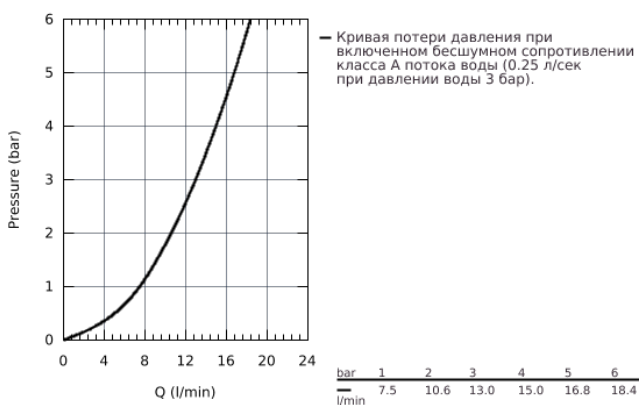

19 573 002 EURODISC COSMOPOLITAN СМЕСИТЕЛЬ ДЛЯ РАКОВИНЫ НА ДВА ОТВЕРСТИЯ M-SIZE

ОПИСАНИЕ ПРОДУКТА

- настенный монтаж
- комплект верхней монтажной части для
- 23 571 000
- без встраиваемого механизма
- металлическая розетка
- металлический рычаг
- **GROHE StarLight** хромированная поверхность
- **GROHE AquaGuide NEW**
- размер по осям 110 мм
- вынос 170 мм
- минимальное давление 1,0 бар

19 573 002 EURODISC COSMOPOLITAN СМЕСИТЕЛЬ ДЛЯ РАКОВИНЫ НА ДВА ОТВЕРСТИЯ M-SIZE

19 573 002 **EURODISC COSMOPOLITAN СМЕСИТЕЛЬ ДЛЯ РАКОВИНЫ НА ДВА
ОТВЕРСТИЯ
M-SIZE**

ЗАПАСНЫЕ ЧАСТИ

1: Рычаг (Order-nr. 46742000)