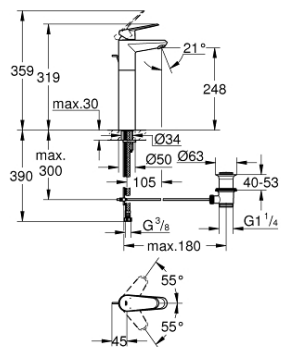

## 23 055 002 EURODISC COSMOPOLITAN СМЕСИТЕЛЬ ОДНОРЫЧАЖНЫЙ ДЛЯ РАКОВИНЫ DN 15 XL-SIZE

### ОПИСАНИЕ ПРОДУКТА

- монтаж на одно отверстие
- металлический рычаг
- для свободностоящих раковин
- GROHE SilkMove керамический картридж 35 мм
- регулировка расхода воды
- возможность установки мин. расхода 2,5 л/мин.
- GROHE StarLight хромированная поверхность
- 
- GROHE FastFixation Plus Монтажная система с центрирующей направляющей
- аэратор
- сливной гарнитур 1 1/4"
- гибкая подводка
- дополнительный ограничитель температуры (46 375 000)
- класс шума I по DIN 4109