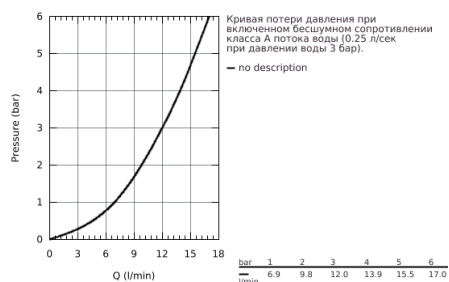

ОПИСАНИЕ ПРОДУКТА

- монтаж на одно отверстие
- металлический рычаг
- для свободностоящих раковин
- GROHE SilkMove керамический картридж 35 мм
- регулировка расхода воды
- возможность установки мин. расхода 2,5 л/мин.
- GROHE StarLight хромированная поверхность
- •
- GROHE FastFixation Plus Монтажная система с центрирующей направляющей
- аэратор
- сливной гарнитур 1 1/4"
- гибкая подводка
- дополнительный ограничитель температуры (46 375 000)
- класс шума I по DIN 4109