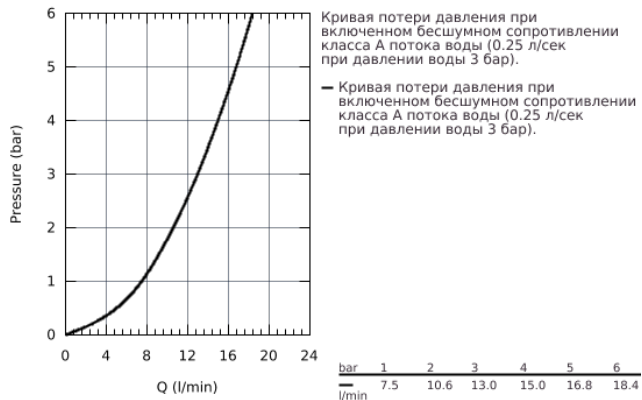

23 055 002 EURODISC COSMOPOLITAN СМЕСИТЕЛЬ ОДНОРЫЧАЖНЫЙ ДЛЯ РАКОВИНЫ DN 15 XL-SIZE