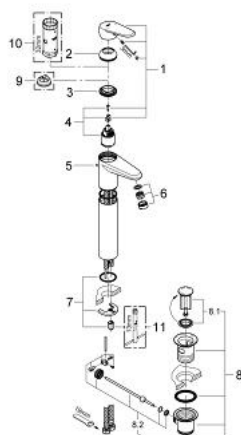

### ОПИСАНИЕ ПРОДУКТА

- монтаж на одно отверстие
- металлический рычаг
- для свободностоящих раковин
- GROHE SilkMove керамический картридж 35 мм
- регулировка расхода воды
- возможность установки мин. расхода 2,5 л/мин.
- GROHE StarLight хромированная поверхность
- 
- GROHE FastFixation Plus Монтажная система с центрирующей направляющей
- аэратор
- сливной гарнитур 1 1/4"
- гибкая подводка
- дополнительный ограничитель температуры (46 375 000)
- класс шума I по DIN 4109

## 23 055 002 EURODISC COSMOPOLITAN СМЕСИТЕЛЬ ОДНОРЫЧАЖНЫЙ ДЛЯ РАКОВИНЫ DN 15 XL-SIZE

### ЗАПАСНЫЕ ЧАСТИ

- 1: Рычаг (Order-nr. 46738000)
  - 2: Декоративная крышка/накладка (Order-nr. 46492000)
  - 3: Резьбовое соединение (Order-nr. 46460000)
  - 4: Картридж малый д. Taron смес. д.пак. (Order-nr. 46374000)
  - 5: Тяга (Order-nr. 46739000)
  - 6: Аэратор (Order-nr. 13929000)
  - 7: МОНТАЖНЫЙ НАБОР (Order-nr. 46645000)
  - 8: Сливной гарнитур 1 1/4 (Order-nr. 28910000)
  - 9: Ограничитель температуры (Order-nr. 46375000)\*
  - 10: Ключ (Order-nr. 19332000)\*
- \* Optional accessories