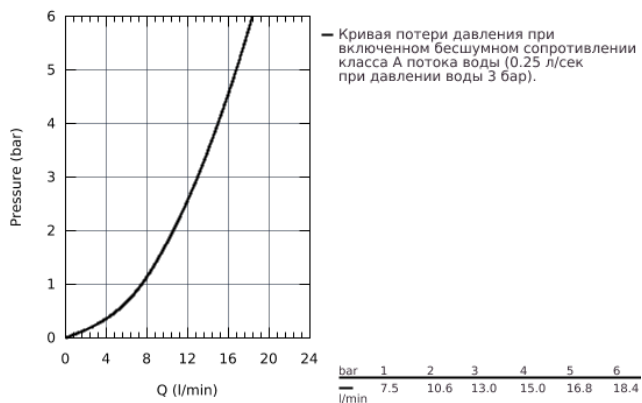

23 055 002 EURODISC COSMOPOLITAN СМЕСИТЕЛЬ ОДНОРЫЧАЖНЫЙ ДЛЯ РАКОВИНЫ DN 15 XL-SIZE