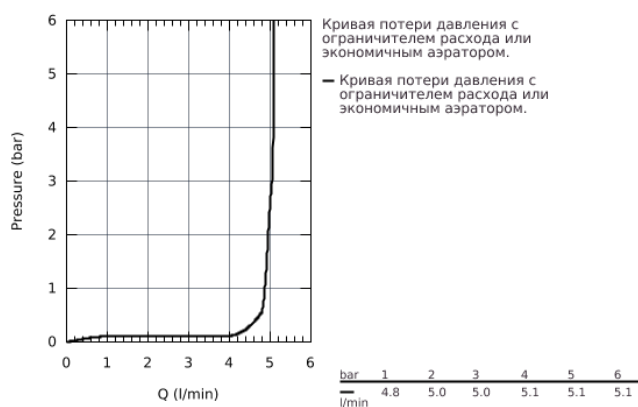

19 974 002 EURODISC COSMOPOLITAN TWO-HOLE BASIN MIXER 1/2" L-SIZE

ОПИСАНИЕ ПРОДУКТА

- настенный монтаж
- комплект верхней монтажной части для
- 23 571 000
- без встраиваемого механизма
- с металлической платой
- металлический рычаг
- **GROHE StarLight** хромированная поверхность
- **GROHE AquaGuide** регулируемый аэратор 5,7 л/мин
- размер по осям 110 мм
- вынос 225 мм

19 974 002 **EURODISC COSMOPOLITAN TWO-HOLE BASIN MIXER 1/2"**
L-SIZE

19 974 002 **EURODISC COSMOPOLITAN TWO-HOLE BASIN MIXER 1/2"**
L-SIZE

ЗАПАСНЫЕ ЧАСТИ

1: Рычаг (Order-nr. 46742000)

2: Аэратор (Order-nr. 46837000)