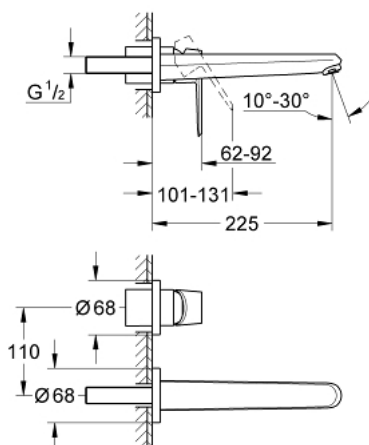

19 974 002 EURODISC COSMOPOLITAN TWO-HOLE BASIN MIXER 1/2" L-SIZE

ОПИСАНИЕ ПРОДУКТА

- настенный монтаж
- комплект верхней монтажной части для
- 23 571 000
- без встраиваемого механизма
- с металлической платой
- металлический рычаг
- **GROHE StarLight** хромированная поверхность
- **GROHE AquaGuide** регулируемый аэратор 5,7 л/мин
- размер по осям 110 мм
- вынос 225 мм

19 974 002 **EURODISC COSMOPOLITAN TWO-HOLE BASIN MIXER 1/2"**
L-SIZE

19 974 002 **EURODISC COSMOPOLITAN TWO-HOLE BASIN MIXER 1/2"**
L-SIZE

ЗАПАСНЫЕ ЧАСТИ

1: Рычаг (Order-nr. 46742000)

2: Аэратор (Order-nr. 46837000)