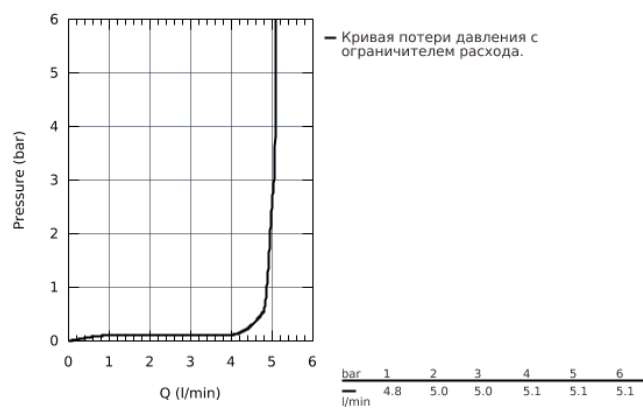

19 974 002 EURODISC COSMOPOLITAN TWO-HOLE BASIN MIXER 1/2" L-SIZE

ОПИСАНИЕ ПРОДУКТА

- настенный монтаж
- комплект верхней монтажной части для
- 23 571 000
- без встраиваемого механизма
- с металлической платой
- металлический рычаг
- **GROHE StarLight** хромированная поверхность
- **GROHE AquaGuide** регулируемый аэратор 5,7 л/мин
- размер по осям 110 мм
- вынос 225 мм

19 974 002 **EURODISC COSMOPOLITAN TWO-HOLE BASIN MIXER 1/2"**
L-SIZE

19 974 002 **EURODISC COSMOPOLITAN TWO-HOLE BASIN MIXER 1/2"**
L-SIZE

ЗАПАСНЫЕ ЧАСТИ

1: Рычаг (Order-nr. 46742000)

2: Аэратор (Order-nr. 46837000)