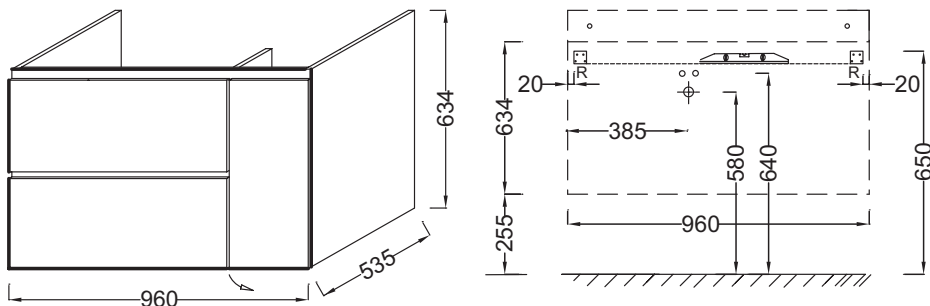

EB1331

Коллекция: SOPRANO

Отделки*:

E10 - Квебекский Дуб

N18 - Белый Блестящий

Общие характеристики:

Преимущества для конечного пользователя

- **ДИЗАЙН:** решения для хранения всех ваших аксессуаров
- **Комфорт:** ящики и дверца с механизмом "плавное закрытие"

Технические характеристики

- **РАЗМЕРЫ (СМ):** 96 x 53,50 x 63,40 см
- **МАТЕРИАЛ:** Меламин
- **РЕШЕНИЕ ХРАНЕНИЯ:** Выдвижные ящики + дверцы
- **РУЧКИ:** Встроенные
- **ВНУТРЕННЯЯ СИСТЕМА ХРАНЕНИЯ:** Верхний ящик с разделителями
- **РЕКОМЕНДОВАННЫЙ СМЕСИТЕЛЬ:** Смесители Talan - современный дизайн
- **ВЕС:** 50 кг
- **МЕСТО ДЛЯ ХРАНЕНИЯ:** 1 дверца и 2 ящика с механизмом "плавное закрытие"
- **ПРОДУКТ В КОМПЛЕКТЕ:** (смеситель, раковина и набор креплений заказываются отдельно)
- **ВНУТРЕННЯЯ ОТДЕЛКА:** Базальт меламин внутри
- **ФИКСАЦИЯ:** Установщику понадобится набор крепежей для монтажа на стену

Связанные продукты

- EB984: Колонна 35 см

Технический чертёж

Спецификация продукта: Мебель для раковины 100 см. EB1331. Коллекция: SOPRANO. РАЗМЕРЫ (СМ): 96 x 53,50 x 63,40 см. ВЕС: 50 кг. МАТЕРИАЛ: Меламин. МЕСТО ДЛЯ ХРАНЕНИЯ: 1 дверца и 2 ящика с механизмом "плавное закрытие". РЕШЕНИЕ ХРАНЕНИЯ: Выдвижные ящики + дверцы. ПРОДУКТ В КОМПЛЕКТЕ: (смеситель, раковина и набор креплений заказываются отдельно). РУЧКИ: Встроенные. ВНУТРЕННЯЯ ОТДЕЛКА: Базальт меламин внутри. ВНУТРЕННЯЯ СИСТЕМА ХРАНЕНИЯ: Верхний ящик с разделителями. ФИКСАЦИЯ: Установщику понадобится набор крепежей для монтажа на стену. РЕКОМЕНДОВАННЫЙ СМЕСИТЕЛЬ: Смесители Talan - современный дизайн.