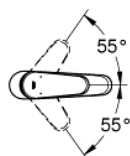

23 449 002 EURODISC COSMOPOLITAN СМЕСИТЕЛЬ ОДНОРЫЧАЖНЫЙ ДЛЯ РАКОВИНЫ DN 15 M-SIZE

ОПИСАНИЕ ПРОДУКТА

- монтаж на одно отверстие
- металлический рычаг
- **GROHE SilkMove** керамический картридж 35 мм
- регулировка расхода воды
- возможность установки мин. расхода 2,5 л/мин.
- **GROHE StarLight** хромированная поверхность
- **GROHE EcoJoy** - 5,7 л/мин
- **GROHE FastFixation** быстрая монтажная система
- без донного клапана
- гибкая подводка
- минимальное давление 1,0 бар

23 449 002 **EURODISC COSMOPOLITAN СМЕСИТЕЛЬ ОДНОРЫЧАЖНЫЙ ДЛЯ
РАКОВИНЫ DN 15
M-SIZE**

ЗАПАСНЫЕ ЧАСТИ

- 1: Рычаг (Order-nr. 46738000)
- 2: Декоративная крышка/накладка (Order-nr. 46492000)
- 3: Резьбовое соединение (Order-nr. 46460000)
- 4: Картридж малый д. Taron смес. д.пак. (Order-nr. 46374000)
- 5: Аэратор (Order-nr. 48159000)
- 6: МОНТАЖНЫЙ НАБОР (Order-nr. 46645000)
- 7: Ограничитель температуры (Order-nr. 46375000)*
- 8: Ключ (Order-nr. 19332000)*
- 9: Монтажный ключ (Order-nr. 19017000)*