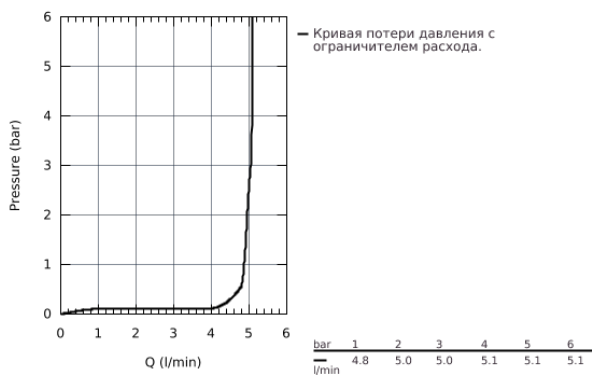

23 449 002 EURODISC COSMOPOLITAN СМЕСИТЕЛЬ ОДНОРЫЧАЖНЫЙ ДЛЯ РАКОВИНЫ DN 15 M-SIZE

ОПИСАНИЕ ПРОДУКТА

- монтаж на одно отверстие
- металлический рычаг
- **GROHE SilkMove** керамический картридж 35 мм
- регулировка расхода воды
- возможность установки мин. расхода 2,5 л/мин.
- **GROHE StarLight** хромированная поверхность
- **GROHE EcoJoy** - 5,7 л/мин
- **GROHE FastFixation** быстрая монтажная система
- без донного клапана
- гибкая подводка
- минимальное давление 1,0 бар