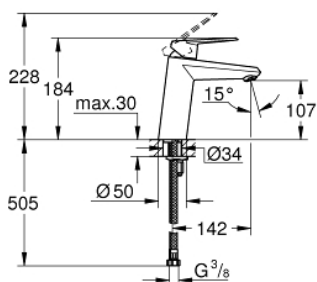

23 449 002 EURODISC COSMOPOLITAN СМЕСИТЕЛЬ ОДНОРЫЧАЖНЫЙ ДЛЯ РАКОВИНЫ DN 15 M-SIZE

ОПИСАНИЕ ПРОДУКТА

- монтаж на одно отверстие
- металлический рычаг
- **GROHE SilkMove** керамический картридж 35 мм
- регулировка расхода воды
- возможность установки мин. расхода 2,5 л/мин.
- **GROHE StarLight** хромированная поверхность
- **GROHE EcoJoy** - 5,7 л/мин
- **GROHE FastFixation** быстрая монтажная система
- без донного клапана
- гибкая подводка
- минимальное давление 1,0 бар

23 449 002 **EURODISC COSMOPOLITAN СМЕСИТЕЛЬ ОДНОРЫЧАЖНЫЙ ДЛЯ
РАКОВИНЫ DN 15
M-SIZE**

ЗАПАСНЫЕ ЧАСТИ

- 1: Рычаг (Order-nr. 46738000)
- 2: Декоративная крышка/накладка (Order-nr. 46492000)
- 3: Резьбовое соединение (Order-nr. 46460000)
- 4: Картридж малый д. Taron смес. д.пак. (Order-nr. 46374000)
- 5: Аэратор (Order-nr. 48159000)
- 6: МОНТАЖНЫЙ НАБОР (Order-nr. 46645000)
- 7: Ограничитель температуры (Order-nr. 46375000)*
- 8: Ключ (Order-nr. 19332000)*
- 9: Монтажный ключ (Order-nr. 19017000)*