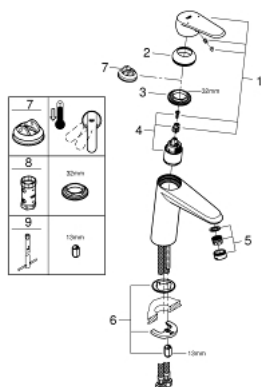

23 449 002 EURODISC COSMOPOLITAN СМЕСИТЕЛЬ ОДНОРЫЧАЖНЫЙ ДЛЯ РАКОВИНЫ DN 15 M-SIZE

ОПИСАНИЕ ПРОДУКТА

- монтаж на одно отверстие
- металлический рычаг
- **GROHE SilkMove** керамический картридж 35 мм
- регулировка расхода воды
- возможность установки мин. расхода 2,5 л/мин.
- **GROHE StarLight** хромированная поверхность
- **GROHE EcoJoy** - 5,7 л/мин
- **GROHE FastFixation** быстрая монтажная система
- без донного клапана
- гибкая подводка
- минимальное давление 1,0 бар

23 449 002 **EURODISC COSMOPOLITAN СМЕСИТЕЛЬ ОДНОРЫЧАЖНЫЙ ДЛЯ
РАКОВИНЫ DN 15
M-SIZE**

ЗАПАСНЫЕ ЧАСТИ

- 1: Рычаг (Order-nr. 46738000)
- 2: Декоративная крышка/накладка (Order-nr. 46492000)
- 3: Резьбовое соединение (Order-nr. 46460000)
- 4: Картридж малый д. Taron смес. д.пак. (Order-nr. 46374000)
- 5: Аэратор (Order-nr. 48159000)
- 6: МОНТАЖНЫЙ НАБОР (Order-nr. 46645000)
- 7: Ограничитель температуры (Order-nr. 46375000)*
- 8: Ключ (Order-nr. 19332000)*
- 9: Монтажный ключ (Order-nr. 19017000)*