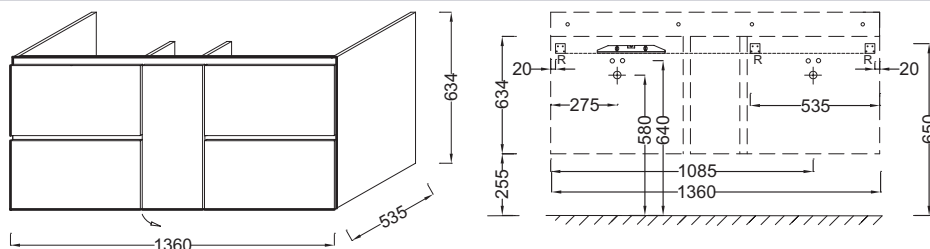

EB1332

Коллекция: SOPRANO

Отделки*:

E10 - Квебекский
Дуб

N18 - Белый
Блестящий

Общие характеристики:

Преимущества для конечного пользователя

- **ДИЗАЙН:** решения для хранения всех ваших аксессуаров
- **Комфорт:** ящики и дверца с механизмом "плавное закрытие"

Технические характеристики

- **РАЗМЕРЫ (СМ):** 136 x 53,50 x 63,40 см
- **МАТЕРИАЛ:** Меламин
- **РЕШЕНИЕ ХРАНЕНИЯ:** Выдвижные ящики + дверцы
- **РУЧКИ:** Встроенные
- **ВНУТРЕННЯЯ СИСТЕМА ХРАНЕНИЯ:** Верхний ящик с разделителями
- **РЕКОМЕНДОВАННЫЙ СМЕСИТЕЛЬ:** Смесители Talan - современный дизайн
- **ВЕС:** 62 кг
- **МЕСТО ДЛЯ ХРАНЕНИЯ:** 1 дверца и 4 ящика с механизмом "плавное закрытие"
- **ПРОДУКТ В КОМПЛЕКТЕ:** (смеситель, раковина и набор креплений заказываются отдельно)
- **ВНУТРЕННЯЯ ОТДЕЛКА:** Базальт меламин внутри
- **ФИКСАЦИЯ:** Установщику понадобится набор крепежей для монтажа на стену

Связанные продукты

- EXJ122: Двойная подвесная раковина-столешница 140 x 54 см

Технический чертёж

Спецификация продукта: Мебель для раковины 140 см. EB1332. Коллекция: SOPRANO. РАЗМЕРЫ (СМ): 136 x 53,50 x 63,40 см. ВЕС: 62 кг. МАТЕРИАЛ: Меламин. МЕСТО ДЛЯ ХРАНЕНИЯ: 1 дверца и 4 ящика с механизмом "плавное закрытие". РЕШЕНИЕ ХРАНЕНИЯ: Выдвижные ящики + дверцы. ПРОДУКТ В КОМПЛЕКТЕ: (смеситель, раковина и набор креплений заказываются отдельно). РУЧКИ: Встроенные. ВНУТРЕННЯЯ ОТДЕЛКА: Базальт меламин внутри. ВНУТРЕННЯЯ СИСТЕМА ХРАНЕНИЯ: Верхний ящик с разделителями. ФИКСАЦИЯ: Установщику понадобится набор крепежей для монтажа на стену. РЕКОМЕНДОВАННЫЙ СМЕСИТЕЛЬ: Смесители Talan - современный дизайн.