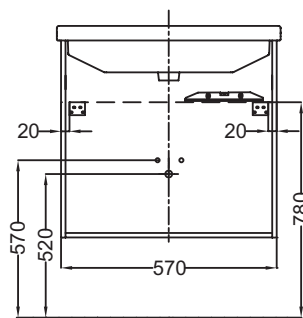

- ОПТИМАЛЬНАЯ СИСТЕМА ХРАНЕНИЯ: 2 ящика с механизмом "плавное закрывание"
- Комфорт: ящики с механизмом "плавное закрывание"

Технические характеристики

- РАЗМЕРЫ (СМ): 57 x 47 x 56 см
- МАТЕРИАЛ: Меламин
- МЕСТО ДЛЯ ХРАНЕНИЯ: 2 выдвижных ящика с механизмом «плавное закрывание»
- ПРОДУКТ В КОМПЛЕКТЕ: (смеситель и раковина заказываются отдельно)
- РЕКОМЕНДОВАННЫЙ СМЕСИТЕЛЬ: Смесители Toobi - плавные линии и природный поток воды
- Лаковое покрытие недоступно для этой коллекции

Продукты для комплектации

- EX1112: Подвесная раковина-столешница 60 x 48 см

Преимущества при монтаже

- ПРОСТОЙ МОНТАЖ: сборный шкаф

Связанные продукты

- EB918: Пара ножек 32 см
- EB1296: Основа для мебели 57 см

Технический чертёж

Спецификация продукта: Мебель 57 см для раковины-столешницы. EB1276. Коллекция: СТРУКТУРА. РАЗМЕРЫ (СМ): 57 x 47 x 56 см. ВЕС: 24 кг. МАТЕРИАЛ: Меламин. ТИП УСТАНОВКИ: Подвесная. МЕСТО ДЛЯ ХРАНЕНИЯ: 2 выдвижных ящика с механизмом «плавное закрывание». РЕШЕНИЕ ХРАНЕНИЯ: Выдвижные ящики. ПРОДУКТ В КОМПЛЕКТЕ: (смеситель и раковина заказываются отдельно). ФИКСАЦИЯ: Установщику понадобится набор крепежей для монтажа на стену. РЕКОМЕНДОВАННЫЙ СМЕСИТЕЛЬ: Смесители Toobi - плавные линии и природный поток воды. В качестве опции: основа для мебели 57 см EB1296, ножки В32 см EB918. Лаковое покрытие недоступно для этой коллекции.