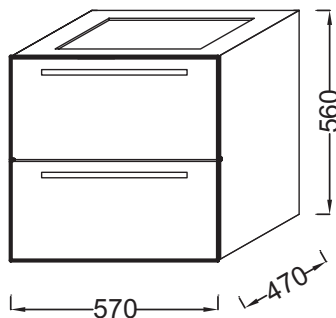

- ОПТИМАЛЬНАЯ СИСТЕМА ХРАНЕНИЯ: 2 ящика с механизмом "плавное закрывание"
- Комфорт: ящики с механизмом "плавное закрывание"

Технические характеристики

- РАЗМЕРЫ (СМ): 57 x 47 x 56 см
- МАТЕРИАЛ: Меламин
- МЕСТО ДЛЯ ХРАНЕНИЯ: 2 выдвижных ящика с механизмом «плавное закрывание»
- ПРОДУКТ В КОМПЛЕКТЕ: (смеситель и раковина заказываются отдельно)
- РЕКОМЕНДОВАННЫЙ СМЕСИТЕЛЬ: Смесители Toobi - плавные линии и природный поток воды
- Лаковое покрытие недоступно для этой коллекции

Продукты для комплектации

- EX1112: Подвесная раковина-столешница 60 x 48 см

Преимущества при монтаже

- ПРОСТОЙ МОНТАЖ: сборный шкаф

Связанные продукты

- EB918: Пара ножек 32 см
- EB1296: Основа для мебели 57 см

Технический чертёж

Спецификация продукта: Мебель 57 см для раковины-столешницы. EB1276. Коллекция: СТРУКТУРА. РАЗМЕРЫ (СМ): 57 x 47 x 56 см. ВЕС: 24 кг. МАТЕРИАЛ: Меламин. ТИП УСТАНОВКИ: Подвесная. МЕСТО ДЛЯ ХРАНЕНИЯ: 2 выдвижных ящика с механизмом «плавное закрывание». РЕШЕНИЕ ХРАНЕНИЯ: Выдвижные ящики. ПРОДУКТ В КОМПЛЕКТЕ: (смеситель и раковина заказываются отдельно). ФИКСАЦИЯ: Установщику понадобится набор крепежей для монтажа на стену. РЕКОМЕНДОВАННЫЙ СМЕСИТЕЛЬ: Смесители Toobi - плавные линии и природный поток воды. В качестве опции: основа для мебели 57 см EB1296, ножки В32 см EB918. Лаковое покрытие недоступно для этой коллекции.