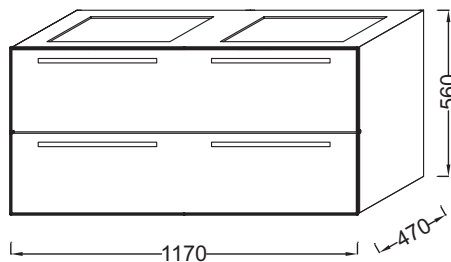

### Технические характеристики

- РАЗМЕРЫ (СМ): 117 x 47 x 56 см
- МАТЕРИАЛ: Меламин
- МЕСТО ДЛЯ ХРАНЕНИЯ: 2 выдвижных ящика с механизмом «плавное закрывание»
- ПРОДУКТ В КОМПЛЕКТЕ: (смеситель и раковина заказываются отдельно)
- РЕКОМЕНДОВАННЫЙ СМЕСИТЕЛЬ: Смесители Toobi - плавные линии и природный поток воды
- Лаковое покрытие недоступно для этой коллекции

### Продукты для комплектации

- EXF112: Двойная подвесная раковина-столешница 120 x 48 см

### Связанные продукты

- EB918: Пара ножек 32 см
- EB1298: Основа для мебели 117 см

### Технический чертеж

Спецификация продукта: Мебель 117 см для раковины-столешницы. EB1279. Коллекция: STRUKTURA. РАЗМЕРЫ (СМ): 117 x 47 x 56 см. ВЕС: 45 кг. МАТЕРИАЛ: Меламин. ТИП УСТАНОВКИ: Подвесная. МЕСТО ДЛЯ ХРАНЕНИЯ: 2 выдвижных ящика с механизмом «плавное закрывание». РЕШЕНИЕ ХРАНЕНИЯ: Выдвижные ящики. ПРОДУКТ В КОМПЛЕКТЕ: (смеситель и раковина заказываются отдельно). ФИКСАЦИЯ: Установщику понадобится набор крепежей для монтажа на стену. РЕКОМЕНДОВАННЫЙ СМЕСИТЕЛЬ: Смесители Toobi - плавные линии и природный поток воды. В качестве опции: основа для мебели 117 см EB1298, ножки В32 см EB918. Лаковое покрытие недоступно для этой коллекции.