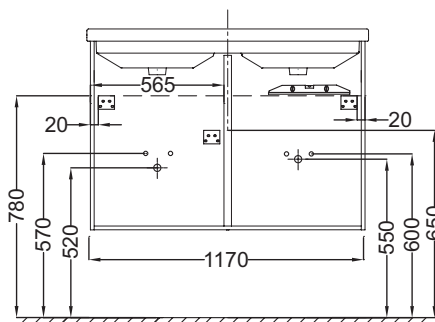

### Технические характеристики

- РАЗМЕРЫ (СМ): 117 x 47 x 56 см
- МАТЕРИАЛ: Меламин
- МЕСТО ДЛЯ ХРАНЕНИЯ: 2 выдвижных ящика с механизмом «плавное закрывание»
- ПРОДУКТ В КОМПЛЕКТЕ: (смеситель и раковина заказываются отдельно)
- РЕКОМЕНДОВАННЫЙ СМЕСИТЕЛЬ: Смесители Toobi - плавные линии и природный поток воды
- Лаковое покрытие недоступно для этой коллекции

### Связанные продукты

- EB918: Пара ножек 32 см
- EB1298: Основа для мебели 117 см

### Технический чертеж

Спецификация продукта: Мебель 117 см для раковины-столешницы. EB1279. Коллекция: STRUKTURA. РАЗМЕРЫ (СМ): 117 x 47 x 56 см. ВЕС: 45 кг. МАТЕРИАЛ: Меламин. ТИП УСТАНОВКИ: Подвесная. МЕСТО ДЛЯ ХРАНЕНИЯ: 2 выдвижных ящика с механизмом «плавное закрывание». РЕШЕНИЕ ХРАНЕНИЯ: Выдвижные ящики. ПРОДУКТ В КОМПЛЕКТЕ: (смеситель и раковина заказываются отдельно). ФИКСАЦИЯ: Установщику понадобится набор крепежей для монтажа на стену. РЕКОМЕНДОВАННЫЙ СМЕСИТЕЛЬ: Смесители Toobi - плавные линии и природный поток воды. В качестве опции: основа для мебели 117 см EB1298, ножки В32 см EB918. Лаковое покрытие недоступно для этой коллекции.