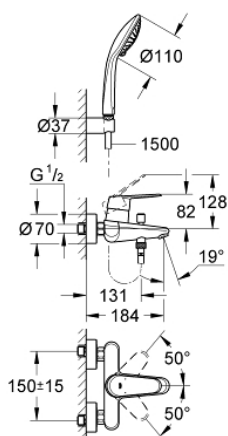

33 395 002 EURODISC COSMOPOLITAN СМЕСИТЕЛЬ ОДНОРЫЧАЖНЫЙ ДЛЯ ВАННЫ, DN 15

ОПИСАНИЕ ПРОДУКТА

- настенный монтаж
- металлический рычаг
- **GROHE SilkMove** керамический картридж Ø 46 мм
- **GROHE StarLight** хромированная поверхность
- регулировка расхода воды
- возможность установки мин. расхода 2,5 л/мин.
- автоматический переключатель: ванна/душ
- аэратор
- встроенный обратный клапан в душевом отводе 1/2"
- скрытые S-образные эксцентрики
- с защитой от обратного потока
- дополнительный ограничитель температуры (46 308 000)
- класс шума I по DIN 4109
- **с душевым набором**
- включает в себя:
 - ручной душ Euphoria 110 Champagne (27 222)
 - Настенный держатель (27 056)
 - душевой шланг Relaxaflex 1500 мм 1/2" x 1/2" (28 151)

33 395 002 EURODISC COSMOPOLITAN СМЕСИТЕЛЬ ОДНОРЫЧАЖНЫЙ ДЛЯ ВАННЫ, DN 15

33 395 002 EURODISC COSMOPOLITAN СМЕСИТЕЛЬ ОДНОРЫЧАЖНЫЙ ДЛЯ ВАННЫ, DN 15

ЗАПАСНЫЕ ЧАСТИ

- 1: рычаг (Order-nr. 46743000)
- 2: Декоративная крышка/накладка (Order-nr. 46427000)
- 3: Картридж керамич. (Order-nr. 46048000)
- 4: Гайка подключения (Order-nr. 45044000)
- 5: S-образный эксцентрик (Order-nr. 12662000)
- 6: Кнопка переключателя (Order-nr. 64309000)
- 7: Переключатель (Order-nr. 65655000)
- 8: Обратный клапан (Order-nr. 08565000)
- 9: Аэратор (Order-nr. 13952000)
- 10: Фильтр-сетка (Order-nr. 0700200M)
- 11: Огранич.темп. для картр.46048,46386 (Order-nr. 46308000)*
- 12: Втулка-удлинение 20 мм 2 шт/уп (Order-nr. 0713000M)*
- 13: специальный ключ (Order-nr. 19377000)*