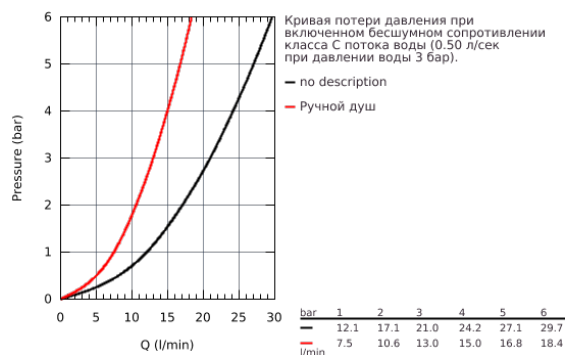

33 395 002 EURODISC COSMOPOLITAN СМЕСИТЕЛЬ ОДНОРЫЧАЖНЫЙ ДЛЯ ВАННЫ, DN 15

ОПИСАНИЕ ПРОДУКТА

- настенный монтаж
- металлический рычаг
- **GROHE SilkMove** керамический картридж Ø 46 мм
- **GROHE StarLight** хромированная поверхность
- регулировка расхода воды
- возможность установки мин. расхода 2,5 л/мин.
- автоматический переключатель: ванна/душ
- аэратор
- встроенный обратный клапан в душевом отводе 1/2"
- скрытые S-образные эксцентрики
- с защитой от обратного потока
- дополнительный ограничитель температуры (46 308 000)
- класс шума I по DIN 4109
- **с душевым набором**
- включает в себя:
 - ручной душ Euphoria 110 Champagne (27 222)
 - Настенный держатель (27 056)
 - душевой шланг Relaxaflex 1500 мм 1/2" x 1/2" (28 151)