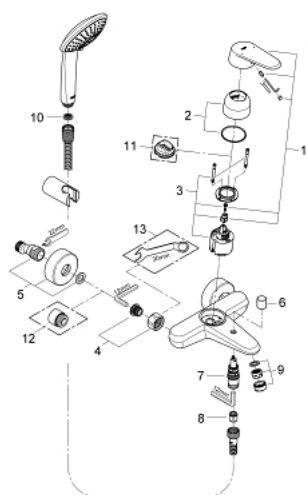

33 395 002 EURODISC COSMOPOLITAN СМЕСИТЕЛЬ ОДНОРЫЧАЖНЫЙ ДЛЯ ВАННЫ, DN 15

ОПИСАНИЕ ПРОДУКТА

- настенный монтаж
- металлический рычаг
- **GROHE SilkMove** керамический картридж Ø 46 мм
- **GROHE StarLight** хромированная поверхность
- регулировка расхода воды
- возможность установки мин. расхода 2,5 л/мин.
- автоматический переключатель: ванна/душ
- аэратор
- встроенный обратный клапан в душевом отводе 1/2"
- скрытые S-образные эксцентрики
- с защитой от обратного потока
- дополнительный ограничитель температуры (46 308 000)
- класс шума I по DIN 4109
- **с душевым набором**
- включает в себя:
 - ручной душ Euphoria 110 Champagne (27 222)
 - Настенный держатель (27 056)
 - душевой шланг Relaxaflex 1500 мм 1/2" x 1/2" (28 151)

33 395 002 EURODISC COSMOPOLITAN СМЕСИТЕЛЬ ОДНОРЫЧАЖНЫЙ ДЛЯ ВАННЫ, DN 15

33 395 002 EURODISC COSMOPOLITAN СМЕСИТЕЛЬ ОДНОРЫЧАЖНЫЙ ДЛЯ ВАННЫ, DN 15

ЗАПАСНЫЕ ЧАСТИ

- 1: рычаг (Order-nr. 46743000)
- 2: Декоративная крышка/накладка (Order-nr. 46427000)
- 3: Картридж керамич. (Order-nr. 46048000)
- 4: Гайка подключения (Order-nr. 45044000)
- 5: S-образный эксцентрик (Order-nr. 12662000)
- 6: Кнопка переключателя (Order-nr. 64309000)
- 7: Переключатель (Order-nr. 65655000)
- 8: Обратный клапан (Order-nr. 08565000)
- 9: Аэратор (Order-nr. 13952000)
- 10: Фильтр-сетка (Order-nr. 0700200M)
- 11: Огранич.темп. для картр.46048,46386 (Order-nr. 46308000)*
- 12: Втулка-удлинение 20 мм 2 шт/уп (Order-nr. 0713000M)*
- 13: специальный ключ (Order-nr. 19377000)*