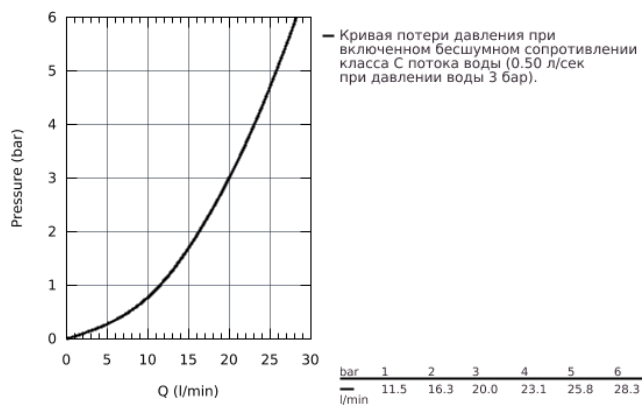

33 395 002 EURODISC COSMOPOLITAN СМЕСИТЕЛЬ ОДНОРЫЧАЖНЫЙ ДЛЯ ВАННЫ, DN 15