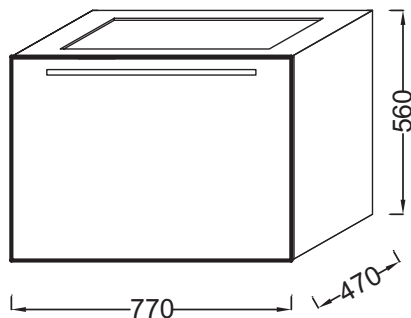

- ОПТИМАЛЬНАЯ СИСТЕМА ХРАНЕНИЯ: 1 ящик с механизмом "плавное закрывание"
- Комфорт: ящики с механизмом "плавное закрывание"

Технические характеристики

- РАЗМЕРЫ (СМ): 77 x 47 x 56 см
- МАТЕРИАЛ: Меламин
- МЕСТО ДЛЯ ХРАНЕНИЯ: 1 выдвижной ящик с механизмом «плавное закрывание»
- ПРОДУКТ В КОМПЛЕКТЕ: (смеситель и раковина заказываются отдельно)
- РЕКОМЕНДОВАННЫЙ СМЕСИТЕЛЬ: Смесители Toobi - плавные линии и природный поток воды
- Лаковое покрытие недоступно для этой коллекции

Преимущества при монтаже

- ПРОСТОЙ МОНТАЖ: сборный шкаф

Продукты для комплектации

- EXH112: Подвесная раковина-столешница 80 x 48 см

Связанные продукты

- EB918: Пара ножек 32 см
- EB1297: Основа для мебели 77 см

Технический чертёж

Спецификация продукта: Мебель 77 см для раковины-столешницы. EB1285. Коллекция: СТРУКТУРА. РАЗМЕРЫ (СМ): 77 x 47 x 56 см. ВЕС: 24 кг. МАТЕРИАЛ: Меламин. ТИП УСТАНОВКИ: Подвесная. МЕСТО ДЛЯ ХРАНЕНИЯ: 1 выдвижной ящик с механизмом «плавное закрывание». РЕШЕНИЕ ХРАНЕНИЯ: Выдвижные ящики. ПРОДУКТ В КОМПЛЕКТЕ: (смеситель и раковина заказываются отдельно). ФИКСАЦИЯ: Установщику понадобится набор крепежей для монтажа на стену. РЕКОМЕНДОВАННЫЙ СМЕСИТЕЛЬ: Смесители Toobi - плавные линии и природный поток воды. В качестве опции: основа для мебели 77 см EB1297, ножки В32 см EB918. Лаковое покрытие недоступно для этой коллекции.