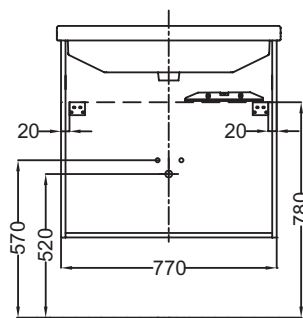

- ОПТИМАЛЬНАЯ СИСТЕМА ХРАНЕНИЯ: 1 ящик с механизмом "плавное закрывание"
- Комфорт: ящики с механизмом "плавное закрывание"

Технические характеристики

- РАЗМЕРЫ (СМ): 77 x 47 x 56 см
- МАТЕРИАЛ: Меламин
- МЕСТО ДЛЯ ХРАНЕНИЯ: 1 выдвижной ящик с механизмом «плавное закрывание»
- ПРОДУКТ В КОМПЛЕКТЕ: (смеситель и раковина заказываются отдельно)
- РЕКОМЕНДОВАННЫЙ СМЕСИТЕЛЬ: Смесители Toobi - плавные линии и природный поток воды
- Лаковое покрытие недоступно для этой коллекции

Преимущества при монтаже

- ПРОСТОЙ МОНТАЖ: сборный шкаф

Продукты для комплектации

- EXH112: Подвесная раковина-столешница 80 x 48 см

Связанные продукты

- EB918: Пара ножек 32 см
- EB1297: Основа для мебели 77 см

Технический чертёж

Спецификация продукта: Мебель 77 см для раковины-столешницы. EB1285. Коллекция: СТРУКТУРА. РАЗМЕРЫ (СМ): 77 x 47 x 56 см. ВЕС: 24 кг. МАТЕРИАЛ: Меламин. ТИП УСТАНОВКИ: Подвесная. МЕСТО ДЛЯ ХРАНЕНИЯ: 1 выдвижной ящик с механизмом «плавное закрывание». РЕШЕНИЕ ХРАНЕНИЯ: Выдвижные ящики. ПРОДУКТ В КОМПЛЕКТЕ: (смеситель и раковина заказываются отдельно). ФИКСАЦИЯ: Установщику понадобится набор крепежей для монтажа на стену. РЕКОМЕНДОВАННЫЙ СМЕСИТЕЛЬ: Смесители Toobi - плавные линии и природный поток воды. В качестве опции: основа для мебели 77 см EB1297, ножки В32 см EB918. Лаковое покрытие недоступно для этой коллекции.