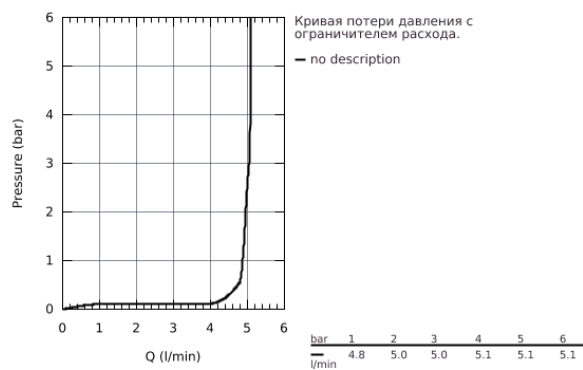

## 33 552 20E EUROSTYLE COSMOPOLITAN СМЕСИТЕЛЬ ОДНОРЫЧАЖНЫЙ ДЛЯ РАКОВИНЫ DN 15 S-SIZE

### ОПИСАНИЕ ПРОДУКТА

- монтаж на одно отверстие
- металлический рычаг
- **GROHE SilkMove** керамический картридж 35 мм
- регулировка расхода воды
- возможность установки мин. расхода 2,5 л/мин.
- ограничитель температуры
- **GROHE StarLight** хромированная поверхность
- 
- **GROHE EcoJoy SpeedClean** аэратор с ограничением расхода воды 5,7 л/мин
- **GROHE FastFixation** быстрая монтажная система
- сливной гарнитур 1 1/4"
- гибкая подводка
- минимальное давление 1,0 бар
- класс шума I по DIN 4109