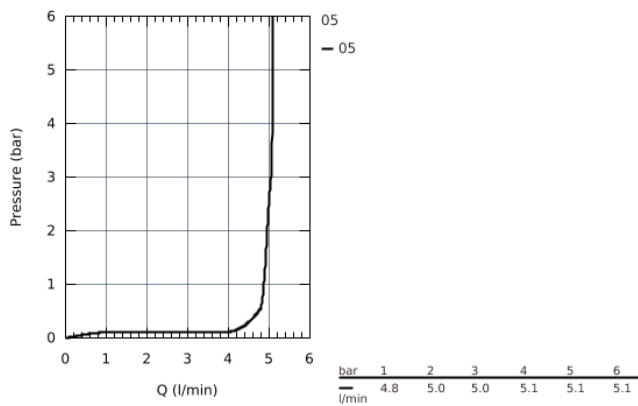

## 33 552 20E EUROSTYLE COSMOPOLITAN СМЕСИТЕЛЬ ОДНОРЫЧАЖНЫЙ ДЛЯ РАКОВИНЫ DN 15 S-SIZE

### ОПИСАНИЕ ПРОДУКТА

- монтаж на одно отверстие
- металлический рычаг
- **GROHE SilkMove** керамический картридж 35 мм
- регулировка расхода воды
- возможность установки мин. расхода 2,5 л/мин.
- ограничитель температуры
- **GROHE StarLight** хромированная поверхность
- 
- **GROHE EcoJoy SpeedClean** аэратор с ограничением расхода воды 5,7 л/мин
- **GROHE FastFixation** быстрая монтажная система
- сливной гарнитур 1 1/4"
- гибкая подводка
- минимальное давление 1,0 бар
- класс шума I по DIN 4109