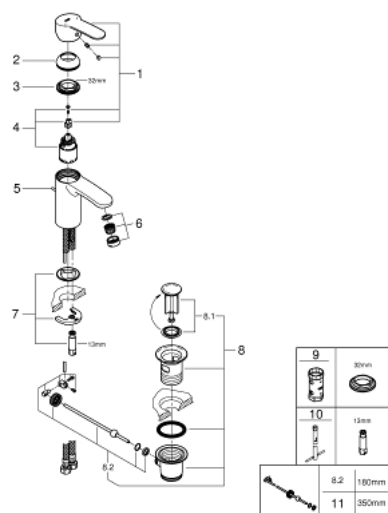

### ОПИСАНИЕ ПРОДУКТА

- монтаж на одно отверстие
- металлический рычаг
- **GROHE SilkMove** керамический картридж 35 мм
- регулировка расхода воды
- возможность установки мин. расхода 2,5 л/мин.
- ограничитель температуры
- **GROHE StarLight** хромированная поверхность
- 
- **GROHE EcoJoy SpeedClean** аэратор с ограничением расхода воды 5,7 л/мин
- **GROHE FastFixation** быстрая монтажная система
- сливной гарнитур 1 1/4"
- гибкая подводка
- минимальное давление 1,0 бар
- класс шума I по DIN 4109

## 33 552 20E EUROSTYLE COSMOPOLITAN СМЕСИТЕЛЬ ОДНОРЫЧАЖНЫЙ ДЛЯ РАКОВИНЫ DN 15 S-SIZE

### ЗАПАСНЫЕ ЧАСТИ

- 1: Lever (Order-nr. 46748000)
- 2: Декоративная крышка/накладка (Order-nr. 46492000)
- 3: Резьбовое соединение (Order-nr. 46460000)
- 4: Картридж малый д. Taron смес. д.пак. (Order-nr. 46374000)
- 5: Тяга (Order-nr. 46739000)
- 6: Аэратор (Order-nr. 48159000)
- 7: Обратное резьбовое соединение (Order-nr. 46671000)
- 8: Сливной гарнитур 1 1/4 (Order-nr. 28910000)
- 9: Ключ (Order-nr. 19332000)\*
- 10: Монтажный ключ (Order-nr. 19017000)\*
- 11: шаровая тяга (Order-nr. 07341000)\*