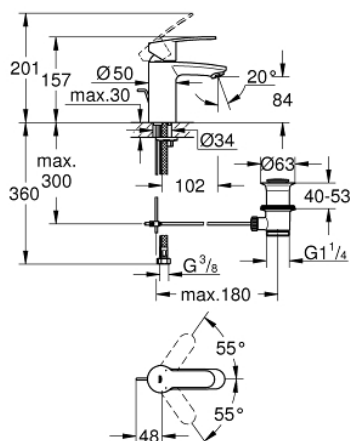

## 33 552 20E EUROSTYLE COSMOPOLITAN СМЕСИТЕЛЬ ОДНОРЫЧАЖНЫЙ ДЛЯ РАКОВИНЫ DN 15 S-SIZE

### ОПИСАНИЕ ПРОДУКТА

- монтаж на одно отверстие
- металлический рычаг
- **GROHE SilkMove** керамический картридж 35 мм
- регулировка расхода воды
- возможность установки мин. расхода 2,5 л/мин.
- ограничитель температуры
- **GROHE StarLight** хромированная поверхность
- 
- **GROHE EcoJoy SpeedClean** аэратор с ограничением расхода воды 5,7 л/мин
- **GROHE FastFixation** быстрая монтажная система
- сливной гарнитур 1 1/4"
- гибкая подводка
- минимальное давление 1,0 бар
- класс шума I по DIN 4109