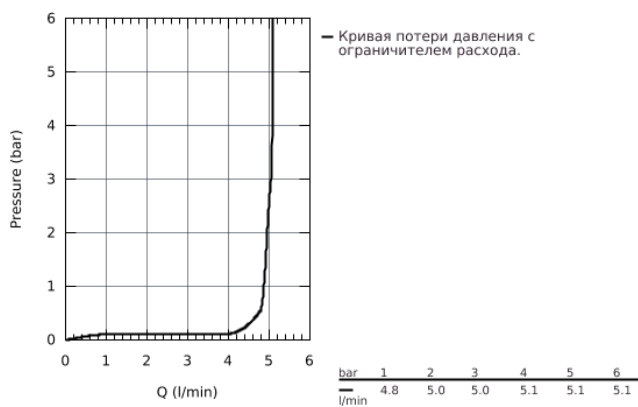

## 33 552 20E EUROSTYLE COSMOPOLITAN СМЕСИТЕЛЬ ОДНОРЫЧАЖНЫЙ ДЛЯ РАКОВИНЫ DN 15 S-SIZE

### ОПИСАНИЕ ПРОДУКТА

- монтаж на одно отверстие
- металлический рычаг
- **GROHE SilkMove** керамический картридж 35 мм
- регулировка расхода воды
- возможность установки мин. расхода 2,5 л/мин.
- ограничитель температуры
- **GROHE StarLight** хромированная поверхность
- 
- **GROHE EcoJoy SpeedClean** аэратор с ограничением расхода воды 5,7 л/мин
- **GROHE FastFixation** быстрая монтажная система
- сливной гарнитур 1 1/4"
- гибкая подводка
- минимальное давление 1,0 бар
- класс шума I по DIN 4109