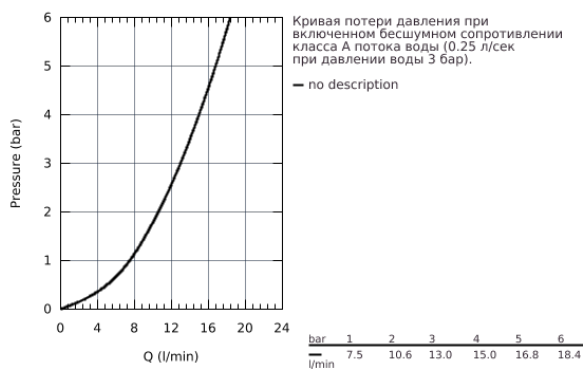

ОПИСАНИЕ ПРОДУКТА

- монтаж на одно отверстие
- металлический рычаг
- **GROHE SilkMove** керамический картридж 35 мм
- регулировка расхода воды
- **GROHE StarLight** хромированная поверхность
- **GROHE FastFixation** быстрая монтажная система
- аэратор
- сливной гарнитур 1 1/4"
- гибкая подводка
- дополнительный ограничитель температуры (46 375 000)
- класс шума I по DIN 4109