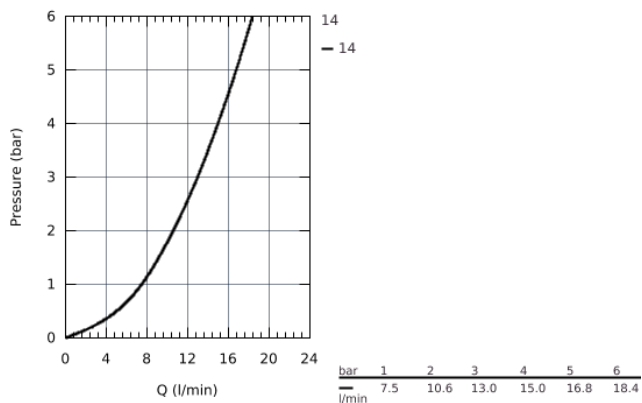

## 33 552 002 EUROSTYLE COSMOPOLITAN СМЕСИТЕЛЬ ОДНОРЫЧАЖНЫЙ ДЛЯ РАКОВИНЫ DN 15 S-SIZE

### ОПИСАНИЕ ПРОДУКТА

- монтаж на одно отверстие
- металлический рычаг
- **GROHE SilkMove** керамический картридж 35 мм
- регулировка расхода воды
- **GROHE StarLight** хромированная поверхность
- **GROHE FastFixation** быстрая монтажная система
- аэратор
- сливной гарнитур 1 1/4"
- гибкая подводка
- дополнительный ограничитель температуры (46 375 000)
- класс шума I по DIN 4109