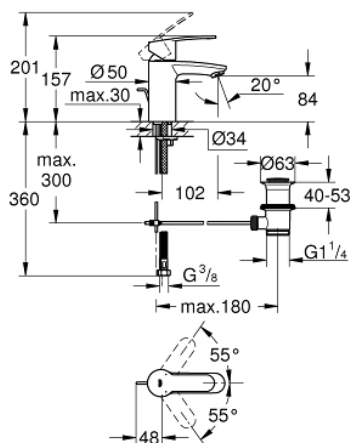

## 33 552 002 EUROSTYLE COSMOPOLITAN СМЕСИТЕЛЬ ОДНОРЫЧАЖНЫЙ ДЛЯ РАКОВИНЫ DN 15 S-SIZE

### ОПИСАНИЕ ПРОДУКТА

- монтаж на одно отверстие
- металлический рычаг
- **GROHE SilkMove** керамический картридж 35 мм
- регулировка расхода воды
- **GROHE StarLight** хромированная поверхность
- **GROHE FastFixation** быстрая монтажная система
- аэратор
- сливной гарнитур 1 1/4"
- гибкая подводка
- дополнительный ограничитель температуры (46 375 000)
- класс шума I по DIN 4109