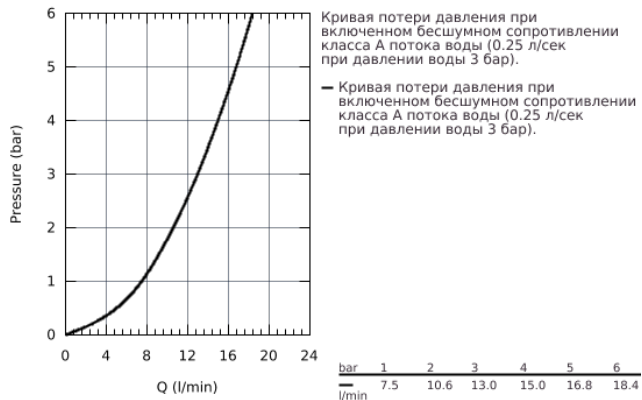

33 552 002 EUROSTYLE COSMOPOLITAN СМЕСИТЕЛЬ ОДНОРЫЧАЖНЫЙ ДЛЯ РАКОВИНЫ DN 15 S-SIZE