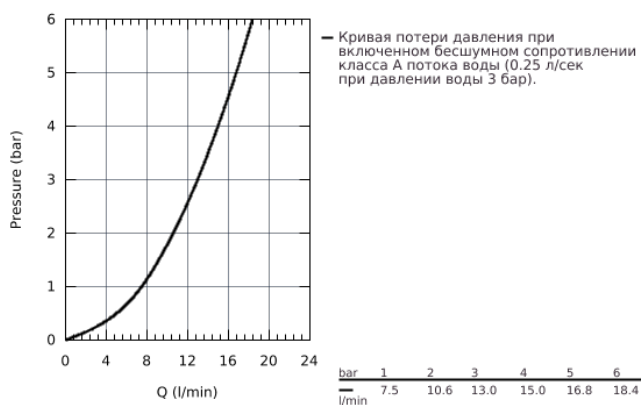

33 552 002 EUROSTYLE COSMOPOLITAN СМЕСИТЕЛЬ ОДНОРЫЧАЖНЫЙ ДЛЯ РАКОВИНЫ DN 15 S-SIZE