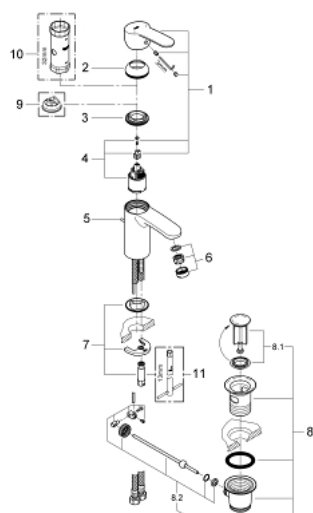

### ОПИСАНИЕ ПРОДУКТА

- монтаж на одно отверстие
- металлический рычаг
- **GROHE SilkMove** керамический картридж 35 мм
- регулировка расхода воды
- **GROHE StarLight** хромированная поверхность
- **GROHE FastFixation** быстрая монтажная система
- аэратор
- сливной гарнитур 1 1/4"
- гибкая подводка
- дополнительный ограничитель температуры (46 375 000)
- класс шума I по DIN 4109

## 33 552 002 EUROSTYLE COSMOPOLITAN СМЕСИТЕЛЬ ОДНОРЫЧАЖНЫЙ ДЛЯ РАКОВИНЫ DN 15 S-SIZE

### ЗАПАСНЫЕ ЧАСТИ

- 1: Lever (Order-nr. 46748000)
- 2: Декоративная крышка/накладка (Order-nr. 46492000)
- 3: Резьбовое соединение (Order-nr. 46460000)
- 4: Картридж малый д. Taron смес. д.пак. (Order-nr. 46374000)
- 5: Тяга (Order-nr. 46739000)
- 6: Аэратор (Order-nr. 13929000)
- 7: Обратное резьбовое соединение (Order-nr. 46671000)
- 8: Сливной гарнитур 1 1/4 (Order-nr. 28910000)
- 9: Гибкий шланг высокого давления (Order-nr. 46255000)
- 10: Ограничитель температуры (Order-nr. 46375000)\*
- 11: Ключ (Order-nr. 19332000)\*
- 12: Монтажный ключ (Order-nr. 19017000)\*
- 13: шаровая тяга (Order-nr. 07341000)\*