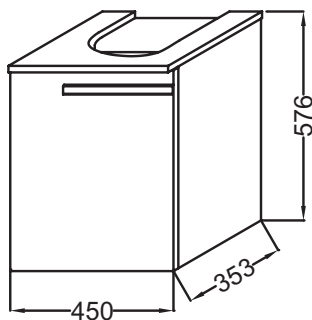

EB1397G

Коллекция: СТРУКТУРА

Отделки*:

N14 - Серый
Антрацит

N18 - Белый
Блестящий

E16 - Ореховое
Дерево

Общие характеристики:

Технические характеристики

- РАЗМЕРЫ (СМ): 45 x 35,30 x 57,60 см
- МАТЕРИАЛ: Меламин
- РЕШЕНИЕ ХРАНЕНИЯ: Дверцы
- ВЕС: 10 кг
- ТИП УСТАНОВКИ: Подвесная
- ПРОДУКТ В КОМПЛЕКТЕ: (рукомойник заказывается отдельно)

Технический чертеж

Спецификация продукта: Мебель 45 см для умывальника. EB1397G. Коллекция: СТРУКТУРА. РАЗМЕРЫ (СМ): 45 x 35,30 x 57,60 см. ВЕС: 10 кг. МАТЕРИАЛ: Меламин. ТИП УСТАНОВКИ: Подвесная. РЕШЕНИЕ ХРАНЕНИЯ: Дверцы. ПРОДУКТ В КОМПЛЕКТЕ: (рукомойник заказывается отдельно).