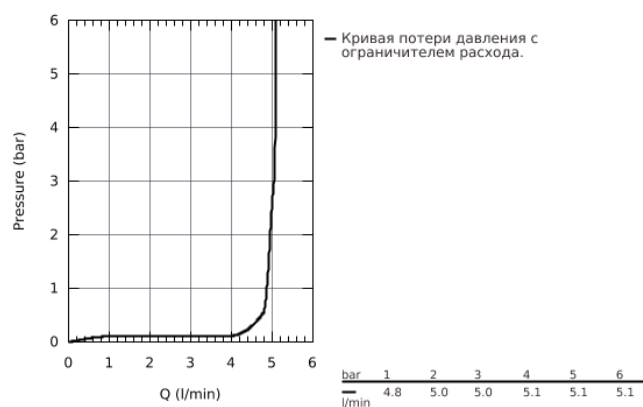

## 23 373 20E EUROSTYLE COSMOPOLITAN СМЕСИТЕЛЬ ОДНОРЫЧАЖНЫЙ ДЛЯ РАКОВИНЫ DN 15 S-SIZE

### ОПИСАНИЕ ПРОДУКТА

- монтаж на одно отверстие
- металлический рычаг
- **GROHE SilkMove ES**  
Керамический картридж 35 мм с энергосберегающей функцией (подача холодной воды при центральном положении рычага)
- регулировка расхода воды
- возможность установки мин. расхода 2,5 л/мин.
- ограничитель температуры
- **GROHE StarLight** хромированная поверхность
- **GROHE EcoJoy** - 5,7 л/мин
- **GROHE FastFixation** быстрая монтажная система
- без донного клапана
- гибкая подводка

23 373 20E **EUROSTYLE COSMOPOLITAN СМЕСИТЕЛЬ ОДНОРЫЧАЖНЫЙ ДЛЯ РАКОВИНЫ DN 15 S-SIZE**