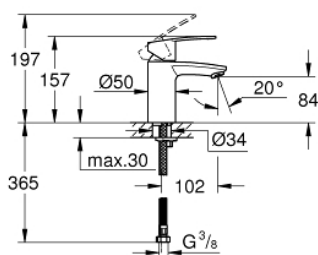

## 23 373 20E EUROSTYLE COSMOPOLITAN СМЕСИТЕЛЬ ОДНОРЫЧАЖНЫЙ ДЛЯ РАКОВИНЫ DN 15 S-SIZE

### ОПИСАНИЕ ПРОДУКТА

- монтаж на одно отверстие
- металлический рычаг
- **GROHE SilkMove ES**  
Керамический картридж 35 мм с энергосберегающей функцией (подача холодной воды при центральном положении рычага)
- регулировка расхода воды
- возможность установки мин. расхода 2,5 л/мин.
- ограничитель температуры
- **GROHE StarLight** хромированная поверхность
- **GROHE EcoJoy** - 5,7 л/мин
- **GROHE FastFixation** быстрая монтажная система
- без донного клапана
- гибкая подводка

23 373 20E **EUROSTYLE COSMOPOLITAN СМЕСИТЕЛЬ ОДНОРЫЧАЖНЫЙ ДЛЯ РАКОВИНЫ DN 15 S-SIZE**