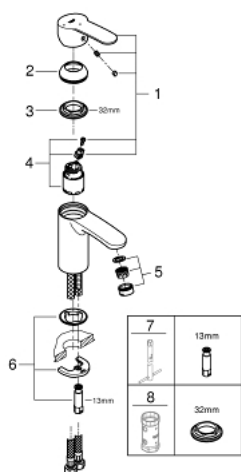

### ОПИСАНИЕ ПРОДУКТА

- монтаж на одно отверстие
- металлический рычаг
- **GROHE SilkMove ES**  
Керамический картридж 35 мм с энергосберегающей функцией (подача холодной воды при центральном положении рычага)
- регулировка расхода воды
- возможность установки мин. расхода 2,5 л/мин.
- ограничитель температуры
- **GROHE StarLight** хромированная поверхность
- **GROHE EcoJoy** - 5,7 л/мин
- **GROHE FastFixation** быстрая монтажная система
- без донного клапана
- гибкая подводка

23 373 20E **EUROSTYLE COSMOPOLITAN СМЕСИТЕЛЬ ОДНОРЫЧАЖНЫЙ ДЛЯ РАКОВИНЫ DN 15 S-SIZE**

## 23 373 20E EUROSTYLE COSMOPOLITAN СМЕСИТЕЛЬ ОДНОРЫЧАЖНЫЙ ДЛЯ РАКОВИНЫ DN 15 S-SIZE

### ЗАПАСНЫЕ ЧАСТИ

- 1: Lever (Order-nr. 46829000)
  - 2: Декоративная крышка/накладка (Order-nr. 46492000)
  - 3: Резьбовое соединение (Order-nr. 46460000)
  - 4: Картридж (Order-nr. 46863000)
  - 5: Аэратор (Order-nr. 48159000)
  - 6: Обратное резьбовое соединение (Order-nr. 46671000)
  - 7: Монтажный ключ (Order-nr. 19017000)\*
  - 8: Ключ (Order-nr. 19332000)\*
- \* Optional accessories