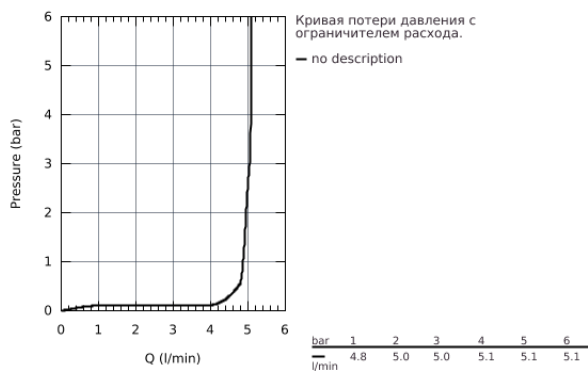

## 23 373 20E EUROSTYLE COSMOPOLITAN СМЕСИТЕЛЬ ОДНОРЫЧАЖНЫЙ ДЛЯ РАКОВИНЫ DN 15 S-SIZE

### ОПИСАНИЕ ПРОДУКТА

- монтаж на одно отверстие
- металлический рычаг
- **GROHE SilkMove ES**  
Керамический картридж 35 мм с энергосберегающей функцией (подача холодной воды при центральном положении рычага)
- регулировка расхода воды
- возможность установки мин. расхода 2,5 л/мин.
- ограничитель температуры
- **GROHE StarLight** хромированная поверхность
- **GROHE EcoJoy** - 5,7 л/мин
- **GROHE FastFixation** быстрая монтажная система
- без донного клапана
- гибкая подводка