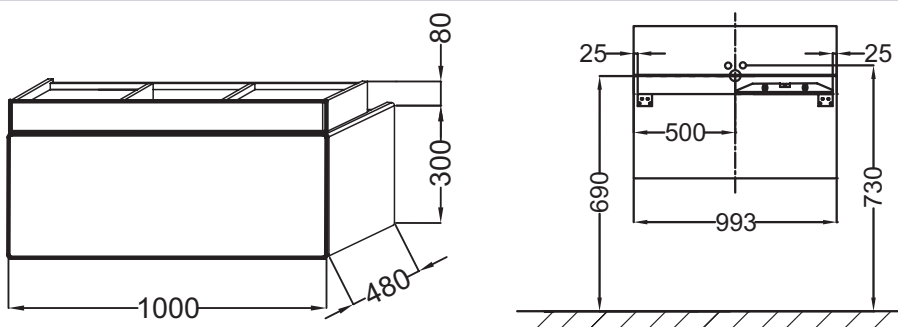

- Идеальное покрытие: роскошная отделка из цельного дерева для внутренних ящиков и ящика для аксессуаров

**Технические характеристики**

- РАЗМЕРЫ (СМ): 100 x 48 x 38 см
- МАТЕРИАЛ: Лак
- МЕСТО ДЛЯ ХРАНЕНИЯ: 1 выдвижной ящик для аксессуаров из цельного дерева и 1 выдвижной ящик с механизмом «плавное закрывание»
- ПРОДУКТ В КОМПЛЕКТЕ: (смеситель, раковина и набор креплений заказываются отдельно)
- ФИКСАЦИЯ: Установщику понадобится набор крепежей для монтажа на стену

- ВЕС: 29 кг
- ТИП УСТАНОВКИ: Подвесная
- РЕШЕНИЕ ХРАНЕНИЯ: Выдвижные ящики
- ВНУТРЕННЯЯ СИСТЕМА ХРАНЕНИЯ: 1 ящичек для аксессуаров с механизмом "плавное закрывание"
- РЕКОМЕНДОВАННЫЙ СМЕСИТЕЛЬ: Смесители Stance - элегантность и легкость

**Продукты для комплектации**

- EXC112: Подвесная раковина-столешница 100 x 49 см
- EXC9112: Подвесная раковина-столешница 100\*49 см, с подсветкой

**Связанные продукты**

- EB1179D: Подвесная колонна 50 см, шарниры справа
- EB1743: Дополнительный модуль 80 см
- EB1744: Промежуточный модуль 30 см

**Технический чертёж**

Спецификация продукта: Мебель под раковину 100 см. EB1187. Коллекция: TERRACE. РАЗМЕРЫ (СМ): 100 x 48 x 38 см. ВЕС: 29 кг. МАТЕРИАЛ: Лак. ТИП УСТАНОВКИ: Подвесная. МЕСТО ДЛЯ ХРАНЕНИЯ: 1 выдвижной ящик для аксессуаров из цельного дерева и 1 выдвижной ящик с механизмом «плавное закрывание». РЕШЕНИЕ ХРАНЕНИЯ: Выдвижные ящики. ПРОДУКТ В КОМПЛЕКТЕ: (смеситель, раковина и набор креплений заказываются отдельно). ВНУТРЕННЯЯ СИСТЕМА ХРАНЕНИЯ: 1 ящичек для аксессуаров с механизмом "плавное закрывание". ФИКСАЦИЯ: Установщику понадобится набор крепежей для монтажа на стену. РЕКОМЕНДОВАННЫЙ СМЕСИТЕЛЬ: Смесители Stance - элегантность и легкость.