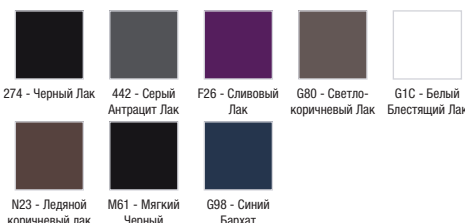

Отделки*:

Общие характеристики:

Преимущества для конечного пользователя

- Уникальный дизайн: утонченная, элегантная геометрия линий создает современный дизайн
- Уникальная функциональность: коллекция Terrace оптимизирует доступное пространство, упрощает хранение туалетных принадлежностей благодаря ящику для аксессуаров и большому выдвижному ящику

- Идеальное покрытие: роскошная отделка из цельного дерева для внутренних ящиков и ящика для аксессуаров

Технические характеристики

- РАЗМЕРЫ (СМ): 100 x 48 x 38 см
- МАТЕРИАЛ: Лак
- МЕСТО ДЛЯ ХРАНЕНИЯ: 1 выдвижной ящик для аксессуаров из цельного дерева и 1 выдвижной ящик с механизмом «плавное закрывание»
- ПРОДУКТ В КОМПЛЕКТЕ: (смеситель, раковина и набор креплений заказываются отдельно)
- ФИКСАЦИЯ: Установщику понадобится набор крепежей для монтажа на стену

- ВЕС: 29 кг
- ТИП УСТАНОВКИ: Подвесная
- РЕШЕНИЕ ХРАНЕНИЯ: Выдвижные ящики
- ВНУТРЕННЯЯ СИСТЕМА ХРАНЕНИЯ: 1 ящичек для аксессуаров с механизмом "плавное закрывание"
- РЕКОМЕНДОВАННЫЙ СМЕСИТЕЛЬ: Смесители Stance - элегантность и легкость

Продукты для комплектации

- EXC112: Подвесная раковина-столешница 100 x 49 см
- EXC9112: Подвесная раковина-столешница 100*49 см, с подсветкой

Связанные продукты

- EB1179D: Подвесная колонна 50 см, шарниры справа
- EB1743: Дополнительный модуль 80 см
- EB1744: Промежуточный модуль 30 см