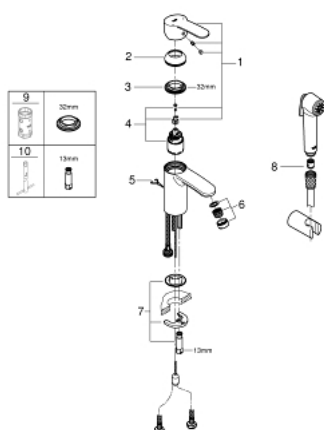

23 953 003 EUROSTYLE COSMOPOLITAN СМЕСИТЕЛЬ ОДНОРЫЧАЖНЫЙ ДЛЯ РАКОВИНЫ DN 15 S-SIZE

ОПИСАНИЕ ПРОДУКТА

- металлический рычаг
- **GROHE SilkMove** керамический картридж 35 мм
- регулировка расхода воды
- ограничитель температуры
- **GROHE StarLight** поверхность
- GROHE EcoJoy 4.0 л/мин
- **GROHE FastFixation** быстрая монтажная система
- цепочка
- монтаж на одно отверстие
- гибкая подводка
- с душевым набором, состоящим из
- душа со встроенным переключателем
- настенный держатель душа
- душевой шланг

23 953 003 **EUROSTYLE COSMOPOLITAN СМЕСИТЕЛЬ ОДНОРЫЧАЖНЫЙ ДЛЯ
РАКОВИНЫ DN 15
S-SIZE**

ЗАПАСНЫЕ ЧАСТИ

- 1: null (Order-nr. 46748000)
 - 2: null (Order-nr. 46492000)
 - 3: null (Order-nr. 46460000)
 - 4: null (Order-nr. 46374000)
 - 5: null (Order-nr. 06815000)
 - 6: Mousseur (Order-nr. 48280000)
 - 7: null (Order-nr. 46671000)
 - 8: null (Order-nr. 08565000)
 - 9: null (Order-nr. 19332000)*
 - 10: Монтажный ключ (Order-nr. 19017000)*
- * Optional accessories