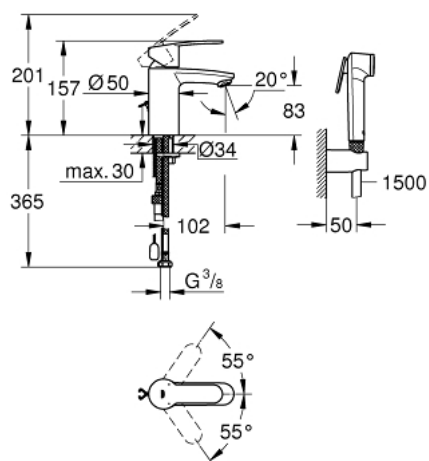

23 953 003 EUROSTYLE COSMOPOLITAN СМЕСИТЕЛЬ ОДНОРЫЧАЖНЫЙ ДЛЯ РАКОВИНЫ DN 15 S-SIZE

ОПИСАНИЕ ПРОДУКТА

- металлический рычаг
- **GROHE SilkMove** керамический картридж 35 мм
- регулировка расхода воды
- ограничитель температуры
- **GROHE StarLight** поверхность
- GROHE EcoJoy 4.0 л/мин
- **GROHE FastFixation** быстрая монтажная система
- цепочка
- монтаж на одно отверстие
- гибкая подводка
- с душевым набором, состоящим из
- душа со встроенным переключателем
- настенный держатель душа
- душевой шланг

23 953 003 **EUROSTYLE COSMOPOLITAN СМЕСИТЕЛЬ ОДНОРЫЧАЖНЫЙ ДЛЯ
РАКОВИНЫ DN 15
S-SIZE**

ЗАПАСНЫЕ ЧАСТИ

- 1: null (Order-nr. 46748000)
 - 2: null (Order-nr. 46492000)
 - 3: null (Order-nr. 46460000)
 - 4: null (Order-nr. 46374000)
 - 5: null (Order-nr. 06815000)
 - 6: Mousseur (Order-nr. 48280000)
 - 7: null (Order-nr. 46671000)
 - 8: null (Order-nr. 08565000)
 - 9: null (Order-nr. 19332000)*
 - 10: Монтажный ключ (Order-nr. 19017000)*
- * Optional accessories