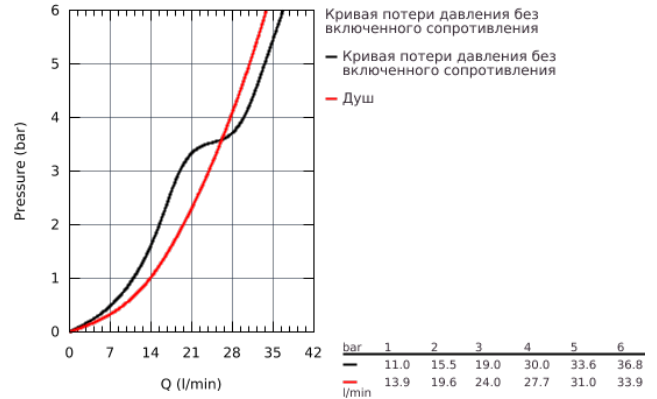

33 637 002 EUROSTYLE COSMOPOLITAN СМЕСИТЕЛЬ ОДНОРЫЧАЖНЫЙ ДЛЯ ВАННЫ, DN 15