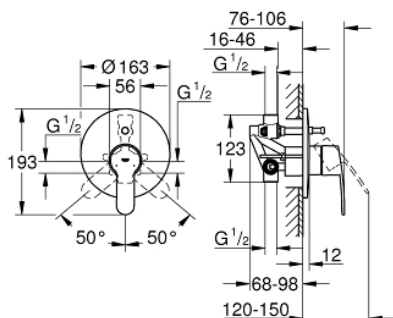

33 637 002 EUROSTYLE COSMOPOLITAN СМЕСИТЕЛЬ ОДНОРЫЧАЖНЫЙ ДЛЯ ВАННЫ, DN 15

ОПИСАНИЕ ПРОДУКТА

- для скрытого монтажа
- **GROHE SilkMove** керамический картридж Ø 46 мм
- **GROHE StarLight** хромированная поверхность
- включает в себя:
 - **комплект готового монтажа**
 - **корпус встраиваемого смесителя**
- 33 963 000
- регулировка расхода воды
- возможность установки мин. расхода 2,5 л/мин.
- металлический рычаг
- уплотнитель розетки и рычага
- металлическая розетка
- винтовое крепление
- Дополнительный ограничитель температуры

33 637 002 EUROSTYLE COSMOPOLITAN СМЕСИТЕЛЬ ОДНОРЫЧАЖНЫЙ ДЛЯ ВАННЫ, DN 15

33 637 002 EUROSTYLE COSMOPOLITAN СМЕСИТЕЛЬ ОДНОРЫЧАЖНЫЙ ДЛЯ ВАННЫ, DN 15

ЗАПАСНЫЕ ЧАСТИ

- 1: Рычаг (Order-nr. 46752000)
 - 2: Розетка (Order-nr. 46905000)
 - 3: Колпак (Order-nr. 06874000)
 - 4: Картридж керамич. (Order-nr. 46048000)
 - 5: Переключатель (Order-nr. 46737000)
 - 6: Ограничитель температуры (Order-nr. 46375000)*
 - 7: Втулка-удлинение 25 мм для 33961 (Order-nr. 46191000)*
 - 8: Втулка-удлинение 50 мм для 33961 (Order-nr. 46343000)*
- * Optional accessories