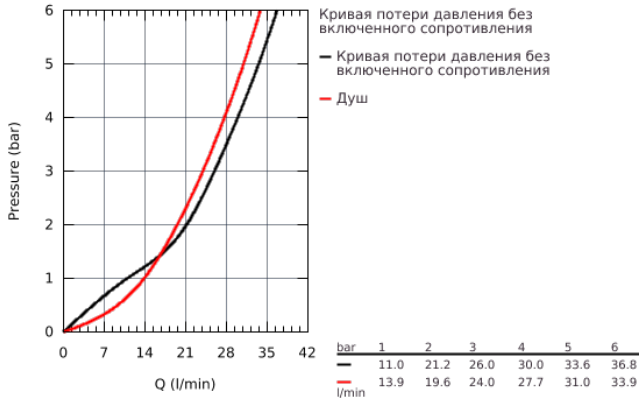

33 637 002 EUROSTYLE COSMOPOLITAN СМЕСИТЕЛЬ ОДНОРЫЧАЖНЫЙ ДЛЯ ВАННЫ, DN 15