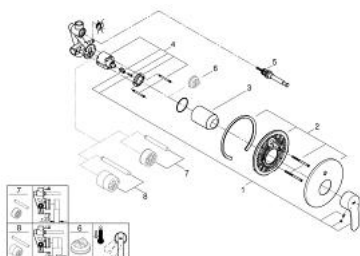

33 637 002 EUROSTYLE COSMOPOLITAN СМЕСИТЕЛЬ ОДНОРЫЧАЖНЫЙ ДЛЯ ВАННЫ, DN 15

ОПИСАНИЕ ПРОДУКТА

- для скрытого монтажа
- **GROHE SilkMove** керамический картридж Ø 46 мм
- **GROHE StarLight** хромированная поверхность
- включает в себя:
 - **комплект готового монтажа**
 - **корпус встраиваемого смесителя**
- 33 963 000
- регулировка расхода воды
- возможность установки мин. расхода 2,5 л/мин.
- металлический рычаг
- уплотнитель розетки и рычага
- металлическая розетка
- винтовое крепление
- Дополнительный ограничитель температуры

33 637 002 EUROSTYLE COSMOPOLITAN СМЕСИТЕЛЬ ОДНОРЫЧАЖНЫЙ ДЛЯ ВАННЫ, DN 15

33 637 002 EUROSTYLE COSMOPOLITAN СМЕСИТЕЛЬ ОДНОРЫЧАЖНЫЙ ДЛЯ ВАННЫ, DN 15

ЗАПАСНЫЕ ЧАСТИ

- 1: Рычаг (Order-nr. 46752000)
 - 2: Розетка (Order-nr. 46905000)
 - 3: Колпак (Order-nr. 06874000)
 - 4: Картридж керамич. (Order-nr. 46048000)
 - 5: Переключатель (Order-nr. 46737000)
 - 6: Ограничитель температуры (Order-nr. 46375000)*
 - 7: Втулка-удлинение 25 мм для 33961 (Order-nr. 46191000)*
 - 8: Втулка-удлинение 50 мм для 33961 (Order-nr. 46343000)*
- * Optional accessories