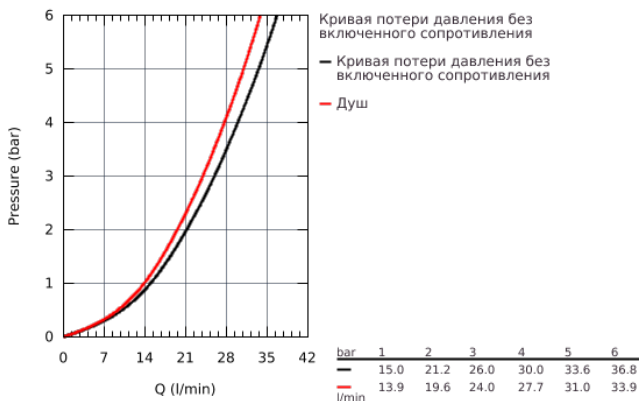

33 637 002 EUROSTYLE COSMOPOLITAN СМЕСИТЕЛЬ ОДНОРЫЧАЖНЫЙ ДЛЯ ВАННЫ, DN 15