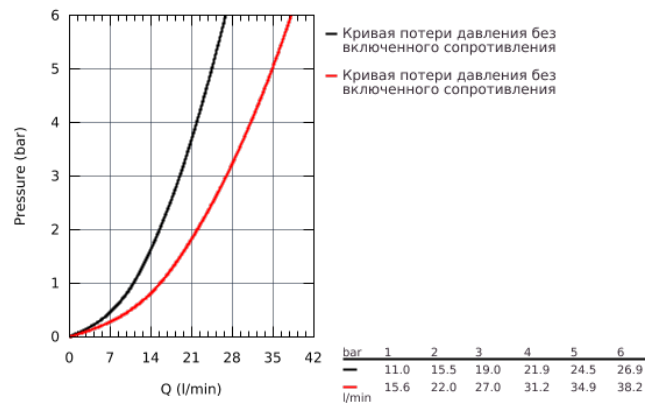

33 637 002 EUROSTYLE COSMOPOLITAN СМЕСИТЕЛЬ ОДНОРЫЧАЖНЫЙ ДЛЯ ВАННЫ, DN 15