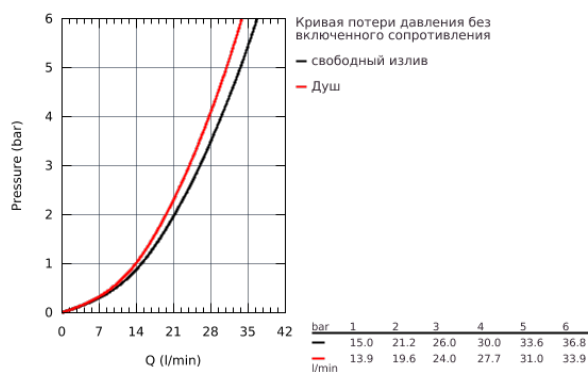

33 637 002 EUROSTYLE COSMOPOLITAN СМЕСИТЕЛЬ ОДНОРЫЧАЖНЫЙ ДЛЯ ВАННЫ, DN 15

ОПИСАНИЕ ПРОДУКТА

- для скрытого монтажа
- **GROHE SilkMove** керамический картридж Ø 46 мм
- **GROHE StarLight** хромированная поверхность
- включает в себя:
 - **комплект готового монтажа**
 - **корпус встраиваемого смесителя**
- 33 963 000
- регулировка расхода воды
- возможность установки мин. расхода 2,5 л/мин.
- металлический рычаг
- уплотнитель розетки и рычага
- металлическая розетка
- винтовое крепление
- Дополнительный ограничитель температуры