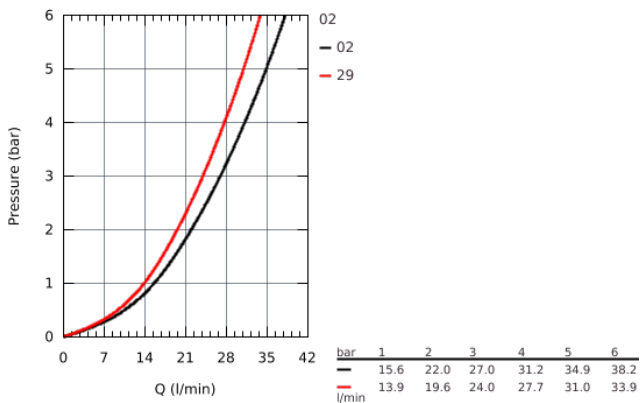

33 637 002 EUROSTYLE COSMOPOLITAN СМЕСИТЕЛЬ ОДНОРЫЧАЖНЫЙ ДЛЯ ВАННЫ, DN 15

ОПИСАНИЕ ПРОДУКТА

- для скрытого монтажа
- **GROHE SilkMove** керамический картридж Ø 46 мм
- **GROHE StarLight** хромированная поверхность
- включает в себя:
 - **комплект готового монтажа**
 - **корпус встраиваемого смесителя**
- 33 963 000
- регулировка расхода воды
- возможность установки мин. расхода 2,5 л/мин.
- металлический рычаг
- уплотнитель розетки и рычага
- металлическая розетка
- винтовое крепление
- Дополнительный ограничитель температуры

33 637 002 EUROSTYLE COSMOPOLITAN СМЕСИТЕЛЬ ОДНОРЫЧАЖНЫЙ ДЛЯ ВАННЫ, DN 15

33 637 002 EUROSTYLE COSMOPOLITAN СМЕСИТЕЛЬ ОДНОРЫЧАЖНЫЙ ДЛЯ ВАННЫ, DN 15

ЗАПАСНЫЕ ЧАСТИ

- 1: Рычаг (Order-nr. 46752000)
 - 2: Розетка (Order-nr. 46905000)
 - 3: Колпак (Order-nr. 06874000)
 - 4: Картридж керамич. (Order-nr. 46048000)
 - 5: Переключатель (Order-nr. 46737000)
 - 6: Ограничитель температуры (Order-nr. 46375000)*
 - 7: Втулка-удлинение 25 мм для 33961 (Order-nr. 46191000)*
 - 8: Втулка-удлинение 50 мм для 33961 (Order-nr. 46343000)*
- * Optional accessories