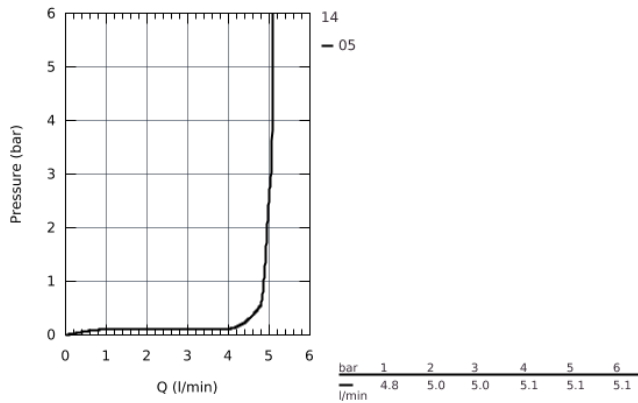

33 566 002 EUROSTYLE COSMOPOLITAN СМЕСИТЕЛЬ ОДНОРЫЧАЖНЫЙ ДЛЯ БИДЕ DN 15 S-SIZE

ОПИСАНИЕ ПРОДУКТА

- монтаж на одно отверстие
- металлический рычаг
- **GROHE SilkMove** керамический картридж 35 мм
- регулировка расхода воды
- возможность установки мин. расхода 2,5 л/мин.
- **GROHE StarLight** хромированная поверхность
- **GROHE FastFixation** быстрая монтажная система
- аэратор с шаровым шарниром
- цепочка
- гибкая подводка
- дополнительный ограничитель температуры (46 375 000)
- класс шума I по DIN 4109

33 566 002 **EUROSTYLE COSMOPOLITAN СМЕСИТЕЛЬ ОДНОРЫЧАЖНЫЙ ДЛЯ БИДЕ DN 15 S-SIZE**

33 566 002 **EUROSTYLE COSMOPOLITAN СМЕСИТЕЛЬ ОДНОРЫЧАЖНЫЙ ДЛЯ БИДЕ DN 15 S-SIZE**

ЗАПАСНЫЕ ЧАСТИ

- 1: Lever (Order-nr. 46748000)
 - 2: Декоративная крышка/накладка (Order-nr. 46492000)
 - 3: Резьбовое соединение (Order-nr. 46460000)
 - 4: Картридж малый д. Taron смес. д.пак. (Order-nr. 46374000)
 - 5: Цепочка (Order-nr. 06815000)
 - 6: аэратор (Order-nr. 13998000)
 - 7: Обратное резьбовое соединение (Order-nr. 46671000)
 - 8: Ограничитель температуры (Order-nr. 46375000)*
 - 9: Ключ (Order-nr. 19332000)*
 - 10: Монтажный ключ (Order-nr. 19017000)*
- * Optional accessories