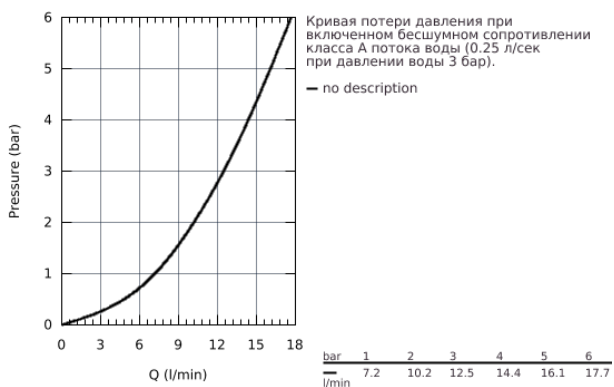

33 566 002 EUROSTYLE COSMOPOLITAN СМЕСИТЕЛЬ ОДНОРЫЧАЖНЫЙ ДЛЯ БИДЕ DN 15 S-SIZE

ОПИСАНИЕ ПРОДУКТА

- монтаж на одно отверстие
- металлический рычаг
- **GROHE SilkMove** керамический картридж 35 мм
- регулировка расхода воды
- возможность установки мин. расхода 2,5 л/мин.
- **GROHE StarLight** хромированная поверхность
- **GROHE FastFixation** быстрая монтажная система
- аэратор с шаровым шарниром
- цепочка
- гибкая подводка
- дополнительный ограничитель температуры (46 375 000)
- класс шума I по DIN 4109