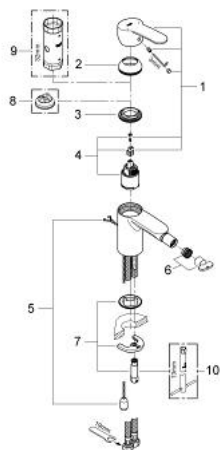

33 566 002 EUROSTYLE COSMOPOLITAN СМЕСИТЕЛЬ ОДНОРЫЧАЖНЫЙ ДЛЯ БИДЕ DN 15 S-SIZE

ОПИСАНИЕ ПРОДУКТА

- монтаж на одно отверстие
- металлический рычаг
- **GROHE SilkMove** керамический картридж 35 мм
- регулировка расхода воды
- возможность установки мин. расхода 2,5 л/мин.
- **GROHE StarLight** хромированная поверхность
- **GROHE FastFixation** быстрая монтажная система
- аэратор с шаровым шарниром
- цепочка
- гибкая подводка
- дополнительный ограничитель температуры (46 375 000)
- класс шума I по DIN 4109

33 566 002 **EUROSTYLE COSMOPOLITAN СМЕСИТЕЛЬ ОДНОРЫЧАЖНЫЙ ДЛЯ БИДЕ DN 15 S-SIZE**

33 566 002 **EUROSTYLE COSMOPOLITAN СМЕСИТЕЛЬ ОДНОРЫЧАЖНЫЙ ДЛЯ БИДЕ DN 15 S-SIZE**

ЗАПАСНЫЕ ЧАСТИ

- 1: Lever (Order-nr. 46748000)
 - 2: Декоративная крышка/накладка (Order-nr. 46492000)
 - 3: Резьбовое соединение (Order-nr. 46460000)
 - 4: Картридж малый д. Taron смес. д.пак. (Order-nr. 46374000)
 - 5: Цепочка (Order-nr. 06815000)
 - 6: аэратор (Order-nr. 13998000)
 - 7: Обратное резьбовое соединение (Order-nr. 46671000)
 - 8: Ограничитель температуры (Order-nr. 46375000)*
 - 9: Ключ (Order-nr. 19332000)*
 - 10: Монтажный ключ (Order-nr. 19017000)*
- * Optional accessories