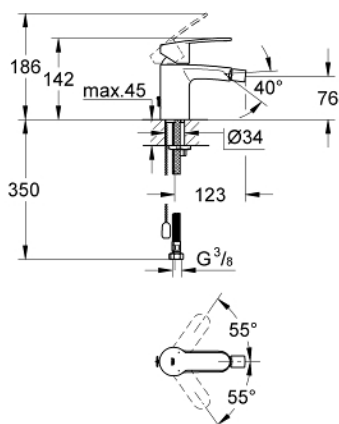

33 566 002 EUROSTYLE COSMOPOLITAN СМЕСИТЕЛЬ ОДНОРЫЧАЖНЫЙ ДЛЯ БИДЕ DN 15 S-SIZE

ОПИСАНИЕ ПРОДУКТА

- монтаж на одно отверстие
- металлический рычаг
- **GROHE SilkMove** керамический картридж 35 мм
- регулировка расхода воды
- возможность установки мин. расхода 2,5 л/мин.
- **GROHE StarLight** хромированная поверхность
- **GROHE FastFixation** быстрая монтажная система
- аэратор с шаровым шарниром
- цепочка
- гибкая подводка
- дополнительный ограничитель температуры (46 375 000)
- класс шума I по DIN 4109

33 566 002 **EUROSTYLE COSMOPOLITAN СМЕСИТЕЛЬ ОДНОРЫЧАЖНЫЙ ДЛЯ БИДЕ DN 15 S-SIZE**

33 566 002 **EUROSTYLE COSMOPOLITAN СМЕСИТЕЛЬ ОДНОРЫЧАЖНЫЙ ДЛЯ БИДЕ DN 15 S-SIZE**

ЗАПАСНЫЕ ЧАСТИ

- 1: Lever (Order-nr. 46748000)
 - 2: Декоративная крышка/накладка (Order-nr. 46492000)
 - 3: Резьбовое соединение (Order-nr. 46460000)
 - 4: Картридж малый д. Taron смес. д.пак. (Order-nr. 46374000)
 - 5: Цепочка (Order-nr. 06815000)
 - 6: аэратор (Order-nr. 13998000)
 - 7: Обратное резьбовое соединение (Order-nr. 46671000)
 - 8: Ограничитель температуры (Order-nr. 46375000)*
 - 9: Ключ (Order-nr. 19332000)*
 - 10: Монтажный ключ (Order-nr. 19017000)*
- * Optional accessories