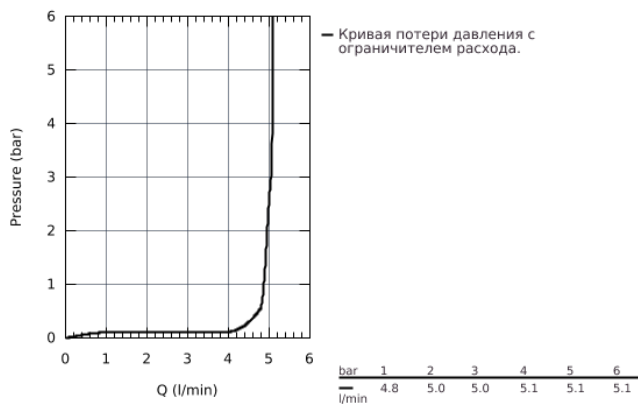

33 566 002 EUROSTYLE COSMOPOLITAN СМЕСИТЕЛЬ ОДНОРЫЧАЖНЫЙ ДЛЯ БИДЕ DN 15 S-SIZE

ОПИСАНИЕ ПРОДУКТА

- монтаж на одно отверстие
- металлический рычаг
- **GROHE SilkMove** керамический картридж 35 мм
- регулировка расхода воды
- возможность установки мин. расхода 2,5 л/мин.
- **GROHE StarLight** хромированная поверхность
- **GROHE FastFixation** быстрая монтажная система
- аэратор с шаровым шарниром
- цепочка
- гибкая подводка
- дополнительный ограничитель температуры (46 375 000)
- класс шума I по DIN 4109

33 566 002 **EUROSTYLE COSMOPOLITAN СМЕСИТЕЛЬ ОДНОРЫЧАЖНЫЙ ДЛЯ БИДЕ DN 15 S-SIZE**

33 566 002 **EUROSTYLE COSMOPOLITAN СМЕСИТЕЛЬ ОДНОРЫЧАЖНЫЙ ДЛЯ БИДЕ DN 15 S-SIZE**

ЗАПАСНЫЕ ЧАСТИ

- 1: Lever (Order-nr. 46748000)
 - 2: Декоративная крышка/накладка (Order-nr. 46492000)
 - 3: Резьбовое соединение (Order-nr. 46460000)
 - 4: Картридж малый д. Taron смес. д.пак. (Order-nr. 46374000)
 - 5: Цепочка (Order-nr. 06815000)
 - 6: аэратор (Order-nr. 13998000)
 - 7: Обратное резьбовое соединение (Order-nr. 46671000)
 - 8: Ограничитель температуры (Order-nr. 46375000)*
 - 9: Ключ (Order-nr. 19332000)*
 - 10: Монтажный ключ (Order-nr. 19017000)*
- * Optional accessories