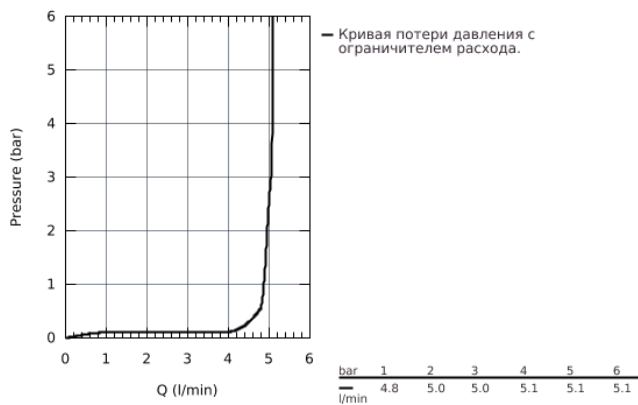

32 827 00E EUROSMART COSMOPOLITAN СМЕСИТЕЛЬ ОДНОРЫЧАЖНЫЙ ДЛЯ РАКОВИНЫ DN 15 S-SIZE

ОПИСАНИЕ ПРОДУКТА

- монтаж на одно отверстие
- металлический рычаг
- **GROHE SilkMove** керамический картридж 35 мм
- регулировка расхода воды
- возможность установки мин. расхода 2,5 л/мин.
- **GROHE StarLight** хромированная поверхность
-
- **GROHE EcoJoy SpeedClean** аэратор с ограничением расхода воды 5,7 л/мин
- **GROHE FastFixation** быстрая монтажная система
- цепочка
- гибкая подводка
- класс шума I по DIN 4109

32 827 00E **EUROSMART COSMOPOLITAN СМЕСИТЕЛЬ ОДНОРЫЧАЖНЫЙ ДЛЯ
РАКОВИНЫ DN 15
S-SIZE**

32 827 00E EUROSMART COSMOPOLITAN СМЕСИТЕЛЬ ОДНОРЫЧАЖНЫЙ ДЛЯ РАКОВИНЫ DN 15 S-SIZE

ЗАПАСНЫЕ ЧАСТИ

- 1: Рычаг (Order-nr. 46681000)
 - 2: Декоративная крышка/накладка (Order-nr. 46492000)
 - 3: Резьбовое соединение (Order-nr. 46460000)
 - 4: Картридж малый д. Taron смес. д.пак. (Order-nr. 46374000)
 - 5: Аэратор (Order-nr. 48159000)
 - 6: Цепочка (Order-nr. 06815000)
 - 7: Обратное резьбовое соединение (Order-nr. 46671000)
 - 8: Ключ (Order-nr. 19332000)*
 - 9: Монтажный ключ (Order-nr. 19017000)*
- * Optional accessories