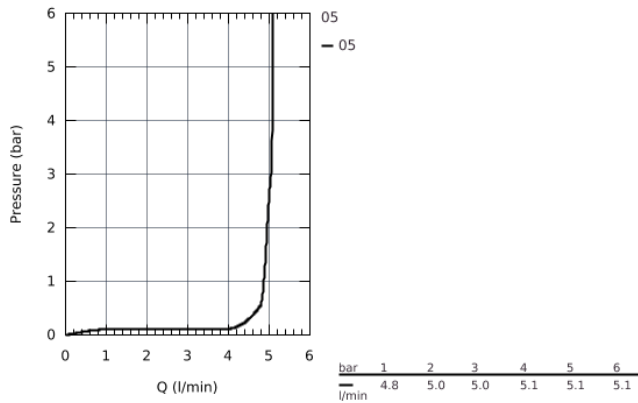

32 827 00E EUROSMART COSMOPOLITAN СМЕСИТЕЛЬ ОДНОРЫЧАЖНЫЙ ДЛЯ РАКОВИНЫ DN 15 S-SIZE

ОПИСАНИЕ ПРОДУКТА

- монтаж на одно отверстие
- металлический рычаг
- **GROHE SilkMove** керамический картридж 35 мм
- регулировка расхода воды
- возможность установки мин. расхода 2,5 л/мин.
- **GROHE StarLight** хромированная поверхность
-
- **GROHE EcoJoy SpeedClean** аэратор с ограничением расхода воды 5,7 л/мин
- **GROHE FastFixation** быстрая монтажная система
- цепочка
- гибкая подводка
- класс шума I по DIN 4109

32 827 00E **EUROSMART COSMOPOLITAN СМЕСИТЕЛЬ ОДНОРЫЧАЖНЫЙ ДЛЯ
РАКОВИНЫ DN 15
S-SIZE**

32 827 00E EUROSMART COSMOPOLITAN СМЕСИТЕЛЬ ОДНОРЫЧАЖНЫЙ ДЛЯ РАКОВИНЫ DN 15 S-SIZE

ЗАПАСНЫЕ ЧАСТИ

- 1: Рычаг (Order-nr. 46681000)
 - 2: Декоративная крышка/накладка (Order-nr. 46492000)
 - 3: Резьбовое соединение (Order-nr. 46460000)
 - 4: Картридж малый д. Taron смес. д.пак. (Order-nr. 46374000)
 - 5: Аэратор (Order-nr. 48159000)
 - 6: Цепочка (Order-nr. 06815000)
 - 7: Обратное резьбовое соединение (Order-nr. 46671000)
 - 8: Ключ (Order-nr. 19332000)*
 - 9: Монтажный ключ (Order-nr. 19017000)*
- * Optional accessories