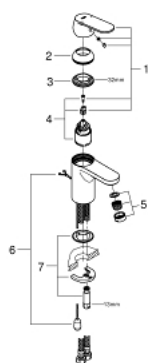

32 827 00E EUROSMART COSMOPOLITAN СМЕСИТЕЛЬ ОДНОРЫЧАЖНЫЙ ДЛЯ РАКОВИНЫ DN 15 S-SIZE

ОПИСАНИЕ ПРОДУКТА

- монтаж на одно отверстие
- металлический рычаг
- **GROHE SilkMove** керамический картридж 35 мм
- регулировка расхода воды
- возможность установки мин. расхода 2,5 л/мин.
- **GROHE StarLight** хромированная поверхность
-
- **GROHE EcoJoy SpeedClean** аэратор с ограничением расхода воды 5,7 л/мин
- **GROHE FastFixation** быстрая монтажная система
- цепочка
- гибкая подводка
- класс шума I по DIN 4109

32 827 00E **EUROSMART COSMOPOLITAN СМЕСИТЕЛЬ ОДНОРЫЧАЖНЫЙ ДЛЯ
РАКОВИНЫ DN 15
S-SIZE**

32 827 00E EUROSMART COSMOPOLITAN СМЕСИТЕЛЬ ОДНОРЫЧАЖНЫЙ ДЛЯ РАКОВИНЫ DN 15 S-SIZE

ЗАПАСНЫЕ ЧАСТИ

- 1: Рычаг (Order-nr. 46681000)
 - 2: Декоративная крышка/накладка (Order-nr. 46492000)
 - 3: Резьбовое соединение (Order-nr. 46460000)
 - 4: Картридж малый д. Taron смес. д.пак. (Order-nr. 46374000)
 - 5: Аэратор (Order-nr. 48159000)
 - 6: Цепочка (Order-nr. 06815000)
 - 7: Обратное резьбовое соединение (Order-nr. 46671000)
 - 8: Ключ (Order-nr. 19332000)*
 - 9: Монтажный ключ (Order-nr. 19017000)*
- * Optional accessories