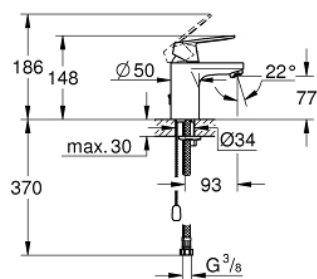

32 827 00E EUROSMART COSMOPOLITAN СМЕСИТЕЛЬ ОДНОРЫЧАЖНЫЙ ДЛЯ РАКОВИНЫ DN 15 S-SIZE

ОПИСАНИЕ ПРОДУКТА

- монтаж на одно отверстие
- металлический рычаг
- **GROHE SilkMove** керамический картридж 35 мм
- регулировка расхода воды
- возможность установки мин. расхода 2,5 л/мин.
- **GROHE StarLight** хромированная поверхность
-
- **GROHE EcoJoy SpeedClean** аэратор с ограничением расхода воды 5,7 л/мин
- **GROHE FastFixation** быстрая монтажная система
- цепочка
- гибкая подводка
- класс шума I по DIN 4109

32 827 00E **EUROSMART COSMOPOLITAN СМЕСИТЕЛЬ ОДНОРЫЧАЖНЫЙ ДЛЯ
РАКОВИНЫ DN 15
S-SIZE**

32 827 00E EUROSMART COSMOPOLITAN СМЕСИТЕЛЬ ОДНОРЫЧАЖНЫЙ ДЛЯ РАКОВИНЫ DN 15 S-SIZE

ЗАПАСНЫЕ ЧАСТИ

- 1: Рычаг (Order-nr. 46681000)
 - 2: Декоративная крышка/накладка (Order-nr. 46492000)
 - 3: Резьбовое соединение (Order-nr. 46460000)
 - 4: Картридж малый д. Taron смес. д.пак. (Order-nr. 46374000)
 - 5: Аэратор (Order-nr. 48159000)
 - 6: Цепочка (Order-nr. 06815000)
 - 7: Обратное резьбовое соединение (Order-nr. 46671000)
 - 8: Ключ (Order-nr. 19332000)*
 - 9: Монтажный ключ (Order-nr. 19017000)*
- * Optional accessories