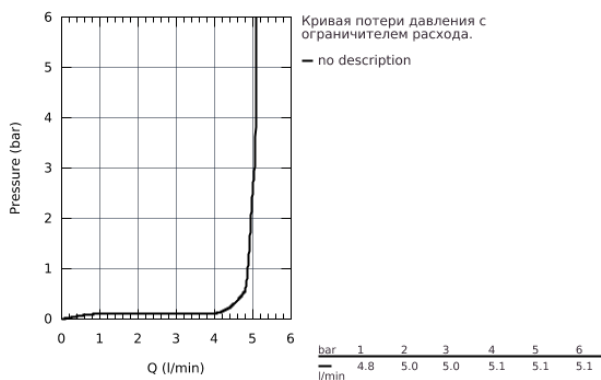

32 827 00E EUROSMART COSMOPOLITAN СМЕСИТЕЛЬ ОДНОРЫЧАЖНЫЙ ДЛЯ РАКОВИНЫ DN 15 S-SIZE

ОПИСАНИЕ ПРОДУКТА

- монтаж на одно отверстие
- металлический рычаг
- **GROHE SilkMove** керамический картридж 35 мм
- регулировка расхода воды
- возможность установки мин. расхода 2,5 л/мин.
- **GROHE StarLight** хромированная поверхность
-
- **GROHE EcoJoy SpeedClean** аэратор с ограничением расхода воды 5,7 л/мин
- **GROHE FastFixation** быстрая монтажная система
- цепочка
- гибкая подводка
- класс шума I по DIN 4109

32 827 00E **EUROSMART COSMOPOLITAN СМЕСИТЕЛЬ ОДНОРЫЧАЖНЫЙ ДЛЯ
РАКОВИНЫ DN 15
S-SIZE**

32 827 00E EUROSMART COSMOPOLITAN СМЕСИТЕЛЬ ОДНОРЫЧАЖНЫЙ ДЛЯ РАКОВИНЫ DN 15 S-SIZE

ЗАПАСНЫЕ ЧАСТИ

- 1: Рычаг (Order-nr. 46681000)
 - 2: Декоративная крышка/накладка (Order-nr. 46492000)
 - 3: Резьбовое соединение (Order-nr. 46460000)
 - 4: Картридж малый д. Taron смес. д.пак. (Order-nr. 46374000)
 - 5: Аэратор (Order-nr. 48159000)
 - 6: Цепочка (Order-nr. 06815000)
 - 7: Обратное резьбовое соединение (Order-nr. 46671000)
 - 8: Ключ (Order-nr. 19332000)*
 - 9: Монтажный ключ (Order-nr. 19017000)*
- * Optional accessories