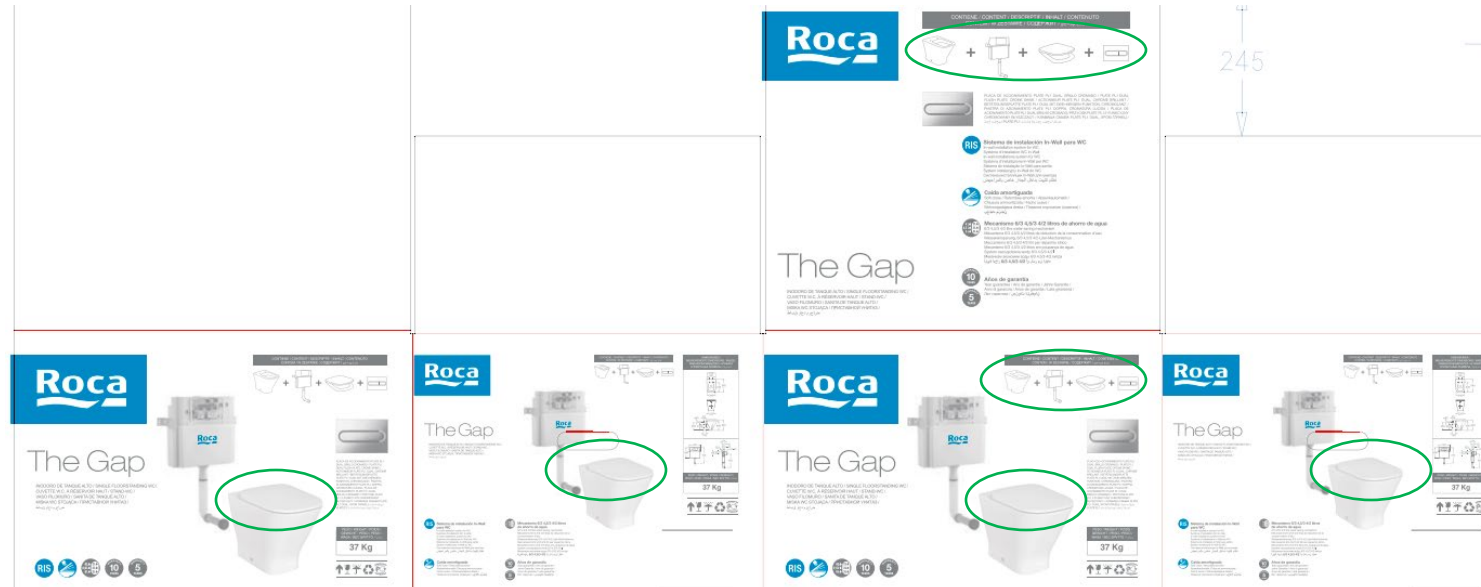

Рак
Roca The Gap
с приставным унитазом

Изменения

Было

Стало

Изменение дизайна короба

Старый короб

Новый короб

○ - ИЗМЕНЕНИЯ

Состав продукта

- Инсталляционная система ROCA с бачком Basic Tank
- Приставной унитаз The Gap
- The Gap дюропластовое сиденье, тонкая крышка с функцией мягкого закрывания
- Клавиша двойного смыва

Артикул	Наименование	EAN код	На паллете	Вес брутто
7.8931.0.900.0	The Gap прист. унитаз+бачок+кнопка+сид	8433290094039	8 шт	37 кг

Скрытый бачок In-Wall I

Артикул	Наименование
7.8900.9.020.0	Basic Tank – бачок для скрытого монтажа. Подключение воды: сверху или сбоку слева.

Кнопка сьва

Артикул	Наименование
7.8900.9.500.1	Кнопка с двойным смывом. Глянцевый хром.

Чаша унитаза и сиденье

Артикул	Наименование
7.3474.7.700.0	The Gap приставной унитаз
7.8014.7.200.1	THE GAP сиденье с тонкой крышкой и с функцией мягкого закрывания

Спасибо за внимание!