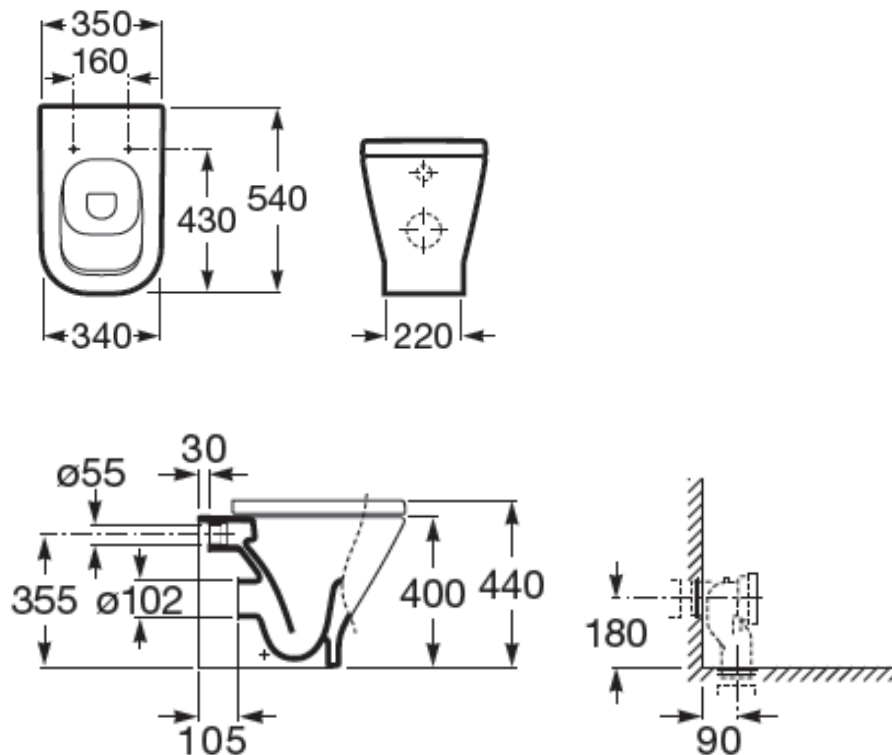

Состав продукта

- Инсталляционная система ROCA с бачком Basic Tank
- Приставной унитаз The Gap
- The Gap дюропластовое сиденье, тонкая крышка с функцией мягкого закрывания
- Клавиша двойного смыва

Артикул	Наименование	EAN код	На паллете	Вес брутто
7.8931.0.900.0	The Gap прист. унитаз+бачок+кнопка+сид	8433290094039	8 шт	37 кг

Скрытый бачок In-Wall I

Артикул	Наименование
7.8900.9.020.0	Basic Tank – бачок для скрытого монтажа. Подключение воды: сверху или сбоку слева.

Кнопка сьва

Артикул	Наименование
7.8900.9.500.1	Кнопка с двойным смывом. Глянцевый хром.

Чаша унитаза и сиденье

Артикул	Наименование
7.3474.7.700.0	The Gap приставной унитаз
7.8014.7.200.1	THE GAP сиденье с тонкой крышкой и с функцией мягкого закрывания

Спасибо за внимание!