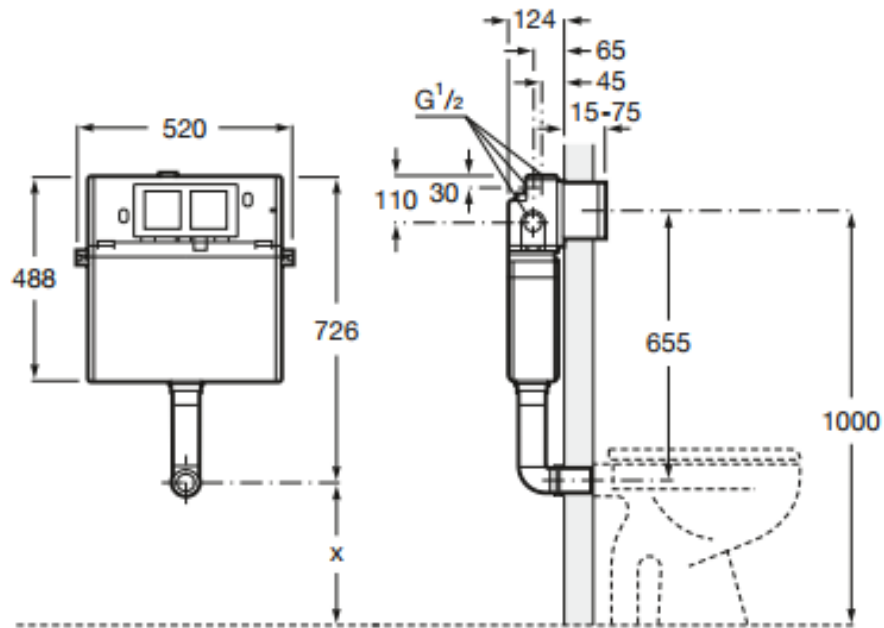

Рак
Roca The Gap
с приставным унитазом

Изменения

Было

Стало

Изменение дизайна короба

Старый короб

Новый короб

○ - ИЗМЕНЕНИЯ

Состав продукта

- Инсталляционная система ROCA с бачком Basic Tank
- Приставной унитаз The Gap
- The Gap дюропластовое сиденье, тонкая крышка с функцией мягкого закрывания
- Клавиша двойного смыва

Артикул	Наименование	EAN код	На паллете	Вес брутто
7.8931.0.900.0	The Gap прист. унитаз+бачок+кнопка+сид	8433290094039	8 шт	37 кг

Скрытый бачок In-Wall I

Артикул	Наименование
7.8900.9.020.0	Basic Tank – бачок для скрытого монтажа. Подключение воды: сверху или сбоку слева.

Кнопка сьва

Артикул	Наименование
7.8900.9.500.1	Кнопка с двойным смывом. Глянцевый хром.

Чаша унитаза и сиденье

Артикул	Наименование
7.3474.7.700.0	The Gap приставной унитаз
7.8014.7.200.1	THE GAP сиденье с тонкой крышкой и с функцией мягкого закрывания

Спасибо за внимание!