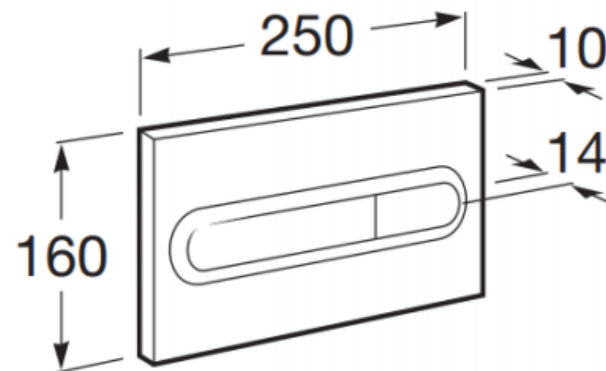

Состав продукта

- Инсталляционная система ROCA с бачком Basic Tank
- Приставной унитаз The Gap
- The Gap дюропластовое сиденье, тонкая крышка с функцией мягкого закрывания
- Клавиша двойного смыва

Артикул	Наименование	EAN код	На паллете	Вес брутто
7.8931.0.900.0	The Gap прист. унитаз+бачок+кнопка+сид	8433290094039	8 шт	37 кг

Скрытый бачок In-Wall I

Артикул	Наименование
7.8900.9.020.0	Basic Tank – бачок для скрытого монтажа. Подключение воды: сверху или сбоку слева.

Кнопка сьва

Артикул	Наименование
7.8900.9.500.1	Кнопка с двойным смывом. Глянцевый хром.

Чаша унитаза и сиденье

Артикул	Наименование
7.3474.7.700.0	The Gap приставной унитаз
7.8014.7.200.1	THE GAP сиденье с тонкой крышкой и с функцией мягкого закрывания

Спасибо за внимание!