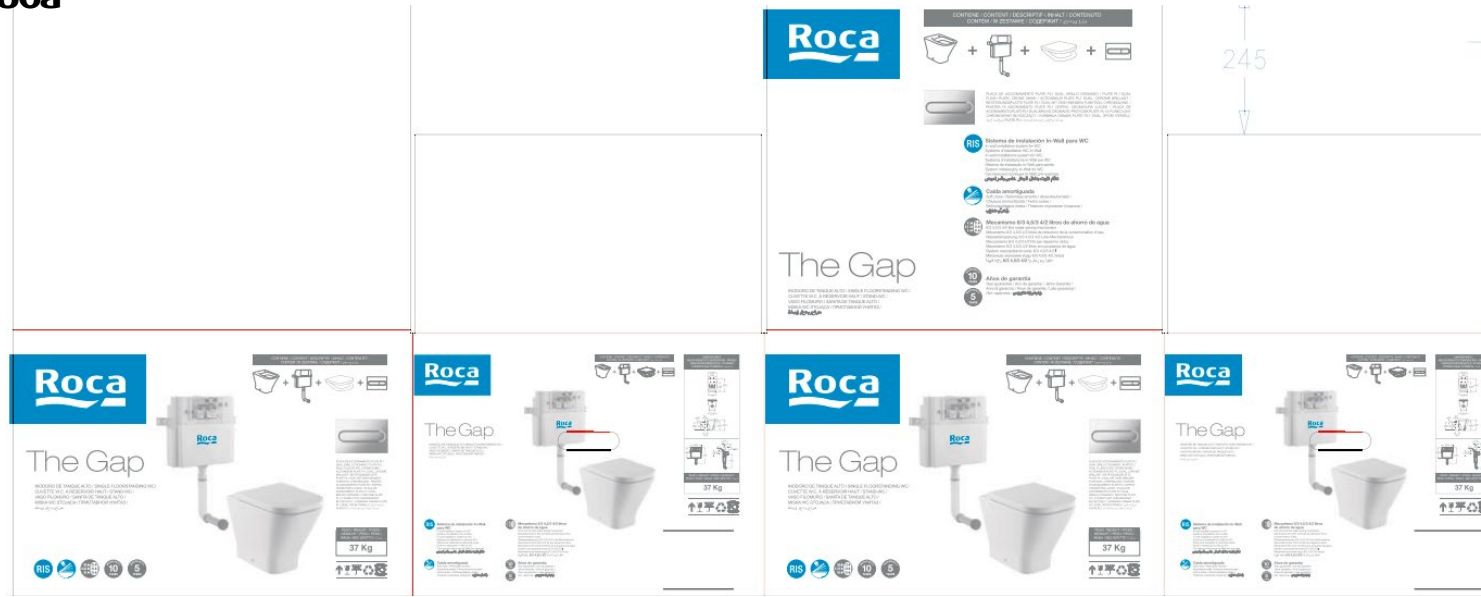

Рак
Roca The Gap
с приставным унитазом

Изменения

Было

Стало

Изменение дизайна короба

Старый короб

Новый короб

○ - ИЗМЕНЕНИЯ

Состав продукта

- Инсталляционная система ROCA с бачком Basic Tank
- Приставной унитаз The Gap
- The Gap дюропластовое сиденье, тонкая крышка с функцией мягкого закрывания
- Клавиша двойного смыва

Артикул	Наименование	EAN код	На паллете	Вес брутто
7.8931.0.900.0	The Gap прист. унитаз+бачок+кнопка+сид	8433290094039	8 шт	37 кг

Скрытый бачок In-Wall I

Артикул	Наименование
7.8900.9.020.0	Basic Tank – бачок для скрытого монтажа. Подключение воды: сверху или сбоку слева.

Кнопка сьва

Артикул	Наименование
7.8900.9.500.1	Кнопка с двойным смывом. Глянцевый хром.

Чаша унитаза и сиденье

Артикул	Наименование
7.3474.7.700.0	The Gap приставной унитаз
7.8014.7.200.1	THE GAP сиденье с тонкой крышкой и с функцией мягкого закрывания

Спасибо за внимание!