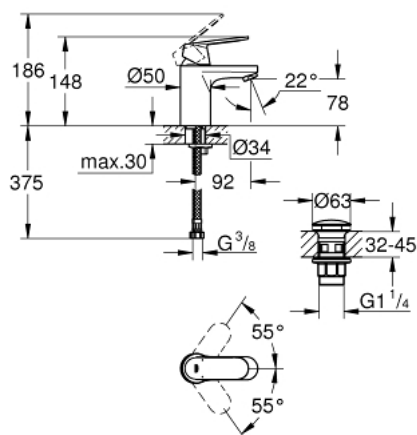

## 23 925 000 EUROSMART COSMOPOLITAN СМЕСИТЕЛЬ ОДНОРЫЧАЖНЫЙ ДЛЯ РАКОВИНЫ DN 15 S-SIZE

### ОПИСАНИЕ ПРОДУКТА

- монтаж на одно отверстие
- металлический рычаг
- **GROHE SilkMove** керамический картридж 35 мм
- регулировка расхода воды
- возможность установки мин. расхода 2,5 л/мин.
- **GROHE StarLight** хромированная поверхность
- **GROHE FastFixation** быстрая монтажная система
- **GROHE EcoJoy** - 5,7 л/мин
- смеситель с гладким корпусом и нажимным сливным гарнитуром 1 1/4"
- гибкая подводка
- дополнительный ограничитель температуры (46 375 000)
- класс шума I по DIN 4109

### ЗАПАСНЫЕ ЧАСТИ

- 1: Рычаг (Order-nr. 46681000)
  - 2: Декоративная крышка/накладка (Order-nr. 46492000)
  - 3: Резьбовое соединение (Order-nr. 46460000)
  - 4: Картридж малый д. Taron смес. д.пак. (Order-nr. 46374000)
  - 5: Аэратор (Order-nr. 48159000)
  - 6: Обратное резьбовое соединение (Order-nr. 46671000)
  - 7: Донный клапан (Order-nr. 65807000)
  - 8: Ключ (Order-nr. 19332000)\*
  - 9: Монтажный ключ (Order-nr. 19017000)\*
  - 10: Ограничитель температуры (Order-nr. 46375000)\*
- \* Optional accessories