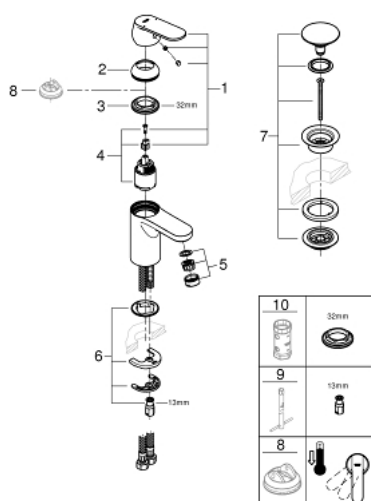

### ОПИСАНИЕ ПРОДУКТА

- монтаж на одно отверстие
- металлический рычаг
- **GROHE SilkMove** керамический картридж 35 мм
- регулировка расхода воды
- возможность установки мин. расхода 2,5 л/мин.
- **GROHE StarLight** хромированная поверхность
- **GROHE FastFixation** быстрая монтажная система
- **GROHE EcoJoy** - 5,7 л/мин
- смеситель с гладким корпусом и нажимным сливным гарнитуром 1 1/4"
- гибкая подводка
- дополнительный ограничитель температуры (46 375 000)
- класс шума I по DIN 4109

## 23 925 000 EUROSMART COSMOPOLITAN СМЕСИТЕЛЬ ОДНОРЫЧАЖНЫЙ ДЛЯ РАКОВИНЫ DN 15 S-SIZE

### ЗАПАСНЫЕ ЧАСТИ

- 1: Рычаг (Order-nr. 46681000)
  - 2: Декоративная крышка/накладка (Order-nr. 46492000)
  - 3: Резьбовое соединение (Order-nr. 46460000)
  - 4: Картридж малый д. Taron смес. д.пак. (Order-nr. 46374000)
  - 5: Аэратор (Order-nr. 48159000)
  - 6: Обратное резьбовое соединение (Order-nr. 46671000)
  - 7: Донный клапан (Order-nr. 65807000)
  - 8: Ключ (Order-nr. 19332000)\*
  - 9: Монтажный ключ (Order-nr. 19017000)\*
  - 10: Ограничитель температуры (Order-nr. 46375000)\*
- \* Optional accessories