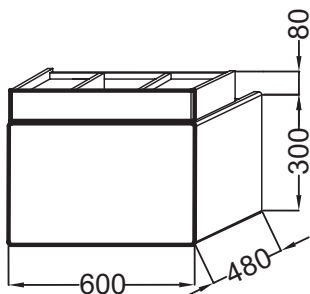

EB1730RU

Коллекция: TERRACE

Отделки\*:

G1C - Белый  
Блестящий Лак

Общие характеристики:

Преимущества для конечного пользователя

- Уникальный дизайн: утонченная, элегантная геометрия линий создает современный дизайн
- Уникальная функциональность: коллекция Terrace оптимизирует доступное пространство, упрощает хранение туалетных принадлежностей благодаря ящику для аксессуаров и большому выдвижному ящику
- Идеальное покрытие: роскошная отделка из цельного дерева для внутренних ящиков и ящика для аксессуаров

Технические характеристики

- РАЗМЕРЫ (СМ): 60 x 48 x 38 см
- МАТЕРИАЛ: Лак
- МЕСТО ДЛЯ ХРАНЕНИЯ: 1 выдвижной ящик для аксессуаров из цельного дерева и 1 выдвижной ящик с механизмом «плавное закрывание»
- ВНУТРЕННЯЯ СИСТЕМА ХРАНЕНИЯ: 1 ящичек для аксессуаров с механизмом "плавное закрывание"
- РЕКОМЕНДОВАННЫЙ СМЕСИТЕЛЬ: Смесители Stance - элегантность и легкость
- ВЕС: 23 кг
- ТИП УСТАНОВКИ: Подвесная
- РЕШЕНИЕ ХРАНЕНИЯ: Выдвижные ящики
- ФИКСАЦИЯ: Установщику понадобится набор крепежей для монтажа на стену

Технический чертёж

Спецификация продукта: Мебель Premium под раковину-столешницу 60 см. EB1730RU. Коллекция: TERRACE. РАЗМЕРЫ (СМ): 60 x 48 x 38 см. ВЕС: 23 кг. МАТЕРИАЛ: Лак. ТИП УСТАНОВКИ: Подвесная. МЕСТО ДЛЯ ХРАНЕНИЯ: 1 выдвижной ящик для аксессуаров из цельного дерева и 1 выдвижной ящик с механизмом «плавное закрывание». РЕШЕНИЕ ХРАНЕНИЯ: Выдвижные ящики. ВНУТРЕННЯЯ СИСТЕМА ХРАНЕНИЯ: 1 ящичек для аксессуаров с механизмом "плавное закрывание". ФИКСАЦИЯ: Установщику понадобится набор крепежей для монтажа на стену. РЕКОМЕНДОВАННЫЙ СМЕСИТЕЛЬ: Смесители Stance - элегантность и легкость.