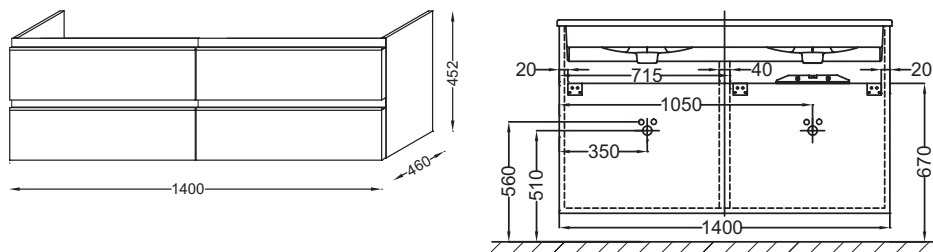

Технические характеристики

- РАЗМЕРЫ (СМ): 140 x 46 x 45 см
- МАТЕРИАЛ: Лак или меламин
- МЕСТО ДЛЯ ХРАНЕНИЯ: 4 выдвигаемых ящика с механизмом «плавное закрывание».
- ПРОДУКТ В КОМПЛЕКТЕ: (смеситель и раковина заказываются отдельно)
- ФИКСАЦИЯ: Установщику понадобится набор крепежей для монтажа на стену
- ВЕС: 45 кг
- НОРМЫ И ПРАВИЛА: NF
- РЕШЕНИЕ ХРАНЕНИЯ: Выдвижные ящики
- РУЧКИ: Встроенная ручка из нержавеющей стали

Продукты для комплектации

- EXAA112-Z: Двойная подвесная раковина-столешница

Связанные продукты

- EB322: Комплект ножек 38 см

Технический чертёж

Спецификация продукта: Мебель для раковины-столешницы, 140 см, 4 ящика, встроенные ручки. EB2020-RA. Коллекция: VOX. РАЗМЕРЫ (СМ): 140 x 46 x 45 см. ВЕС: 45 кг. МАТЕРИАЛ: Лак или меламин. НОРМЫ И ПРАВИЛА: NF. МЕСТО ДЛЯ ХРАНЕНИЯ: 4 выдвигаемых ящика с механизмом «плавное закрывание».. РЕШЕНИЕ ХРАНЕНИЯ: Выдвижные ящики. ПРОДУКТ В КОМПЛЕКТЕ: (смеситель и раковина заказываются отдельно). РУЧКИ: Встроенная ручка из нержавеющей стали. ФИКСАЦИЯ: Установщику понадобится набор крепежей для монтажа на стену.