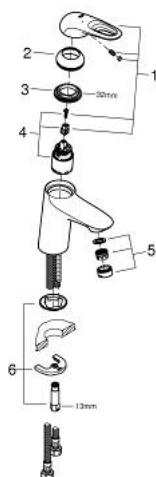

32 468 003 EUROSTYLE СМЕСИТЕЛЬ ОДНОРЫЧАЖНЫЙ ДЛЯ РАКОВИНЫ DN 15 S-SIZE

ОПИСАНИЕ ПРОДУКТА

- монтаж на одно отверстие
- металлическая рукоятка (с отверстием)
- **GROHE SilkMove** керамический картридж 35 мм
- регулировка расхода воды
- с ограничителем температуры
- **GROHE StarLight** хромированная поверхность
- **GROHE EcoJoy** - 5,7 л/мин
- **GROHE FastFixation** быстрая монтажная система
- без донного клапана
- гибкая подводка

32 468 003 EUROSTYLE СМЕСИТЕЛЬ ОДНОРЫЧАЖНЫЙ ДЛЯ РАКОВИНЫ DN 15 S-SIZE

ЗАПАСНЫЕ ЧАСТИ

- 1: Lever (Order-nr. 46938000)
 - 2: Декоративная крышка/накладка (Order-nr. 46492000)
 - 3: Резьбовое соединение (Order-nr. 46460000)
 - 4: Картридж малый д.Тарон смес. д.пак. (Order-nr. 46374000)
 - 5: Аэратор (Order-nr. 48159000)
 - 6: Обратное резьбовое соединение (Order-nr. 46671000)
 - 7: Ключ (Order-nr. 19332000)*
 - 8: Монтажный ключ (Order-nr. 19017000)*
- * Optional accessories