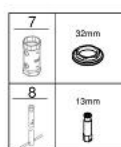

32 468 003 EUROSTYLE СМЕСИТЕЛЬ ОДНОРЫЧАЖНЫЙ ДЛЯ РАКОВИНЫ DN 15 S-SIZE

ОПИСАНИЕ ПРОДУКТА

- монтаж на одно отверстие
- металлическая рукоятка (с отверстием)
- **GROHE SilkMove** керамический картридж 35 мм
- регулировка расхода воды
- с ограничителем температуры
- **GROHE StarLight** хромированная поверхность
- **GROHE EcoJoy** - 5,7 л/мин
- **GROHE FastFixation** быстрая монтажная система
- без донного клапана
- гибкая подводка

32 468 003 EUROSTYLE СМЕСИТЕЛЬ ОДНОРЫЧАЖНЫЙ ДЛЯ РАКОВИНЫ DN 15 S-SIZE

ЗАПАСНЫЕ ЧАСТИ

- 1: Lever (Order-nr. 46938000)
 - 2: Декоративная крышка/накладка (Order-nr. 46492000)
 - 3: Резьбовое соединение (Order-nr. 46460000)
 - 4: Картридж малый д.Тарон смес. д.пак. (Order-nr. 46374000)
 - 5: Аэратор (Order-nr. 48159000)
 - 6: Обратное резьбовое соединение (Order-nr. 46671000)
 - 7: Ключ (Order-nr. 19332000)*
 - 8: Монтажный ключ (Order-nr. 19017000)*
- * Optional accessories