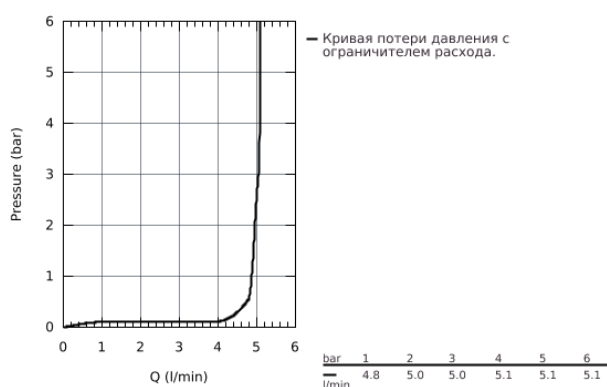

32 468 003 EUROSTYLE СМЕСИТЕЛЬ ОДНОРЫЧАЖНЫЙ ДЛЯ РАКОВИНЫ DN 15 S-SIZE

ОПИСАНИЕ ПРОДУКТА

- монтаж на одно отверстие
- металлическая рукоятка (с отверстием)
- **GROHE SilkMove** керамический картридж 35 мм
- регулировка расхода воды
- с ограничителем температуры
- **GROHE StarLight** хромированная поверхность
- **GROHE EcoJoy** - 5,7 л/мин
- **GROHE FastFixation** быстрая монтажная система
- без донного клапана
- гибкая подводка