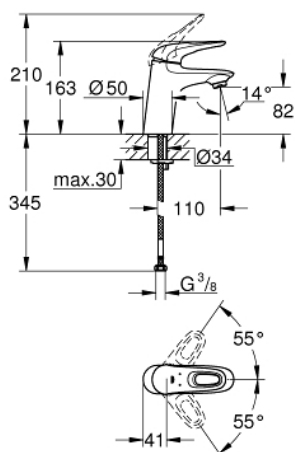

32 468 003 EUROSTYLE СМЕСИТЕЛЬ ОДНОРЫЧАЖНЫЙ ДЛЯ РАКОВИНЫ DN 15 S-SIZE

ОПИСАНИЕ ПРОДУКТА

- монтаж на одно отверстие
- металлическая рукоятка (с отверстием)
- **GROHE SilkMove** керамический картридж 35 мм
- регулировка расхода воды
- с ограничителем температуры
- **GROHE StarLight** хромированная поверхность
- **GROHE EcoJoy** - 5,7 л/мин
- **GROHE FastFixation** быстрая монтажная система
- без донного клапана
- гибкая подводка

32 468 003 EUROSTYLE СМЕСИТЕЛЬ ОДНОРЫЧАЖНЫЙ ДЛЯ РАКОВИНЫ DN 15 S-SIZE

ЗАПАСНЫЕ ЧАСТИ

- 1: Lever (Order-nr. 46938000)
 - 2: Декоративная крышка/накладка (Order-nr. 46492000)
 - 3: Резьбовое соединение (Order-nr. 46460000)
 - 4: Картридж малый д.Тарон смес. д.пак. (Order-nr. 46374000)
 - 5: Аэратор (Order-nr. 48159000)
 - 6: Обратное резьбовое соединение (Order-nr. 46671000)
 - 7: Ключ (Order-nr. 19332000)*
 - 8: Монтажный ключ (Order-nr. 19017000)*
- * Optional accessories