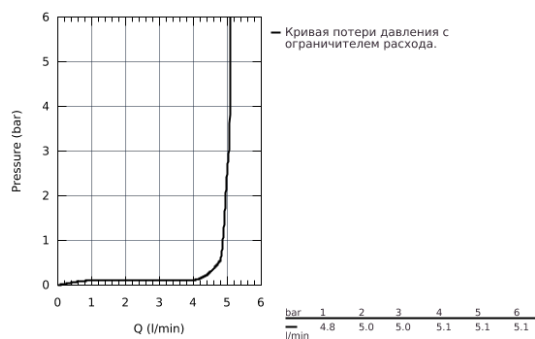

## 23 570 LS3 EUROSTYLE СМЕСИТЕЛЬ ОДНОРЫЧАЖНЫЙ ДЛЯ РАКОВИНЫ DN 15 XL-SIZE

### ОПИСАНИЕ ПРОДУКТА

- монтаж на одно отверстие
- металлическая рукоятка (с отверстием)
- **для свободностоящих раковин**
- **GROHE SilkMove** керамический картридж 35 мм
- с ограничителем температуры
- **GROHE StarLight** хромированная поверхность
- **GROHE EcoJoy** - 5,7 л/мин
- **GROHE FastFixation** быстрая монтажная система
- без донного клапана
- гибкая подводка