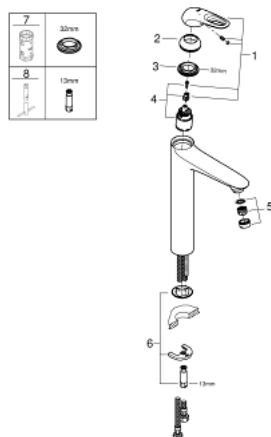

## 23 570 LS3 EUROSTYLE СМЕСИТЕЛЬ ОДНОРЫЧАЖНЫЙ ДЛЯ РАКОВИНЫ DN 15 XL-SIZE

### ОПИСАНИЕ ПРОДУКТА

- монтаж на одно отверстие
- металлическая рукоятка (с отверстием)
- **для свободностоящих раковин**
- **GROHE SilkMove** керамический картридж 35 мм
- с ограничителем температуры
- **GROHE StarLight** хромированная поверхность
- **GROHE EcoJoy** - 5,7 л/мин
- **GROHE FastFixation** быстрая монтажная система
- без донного клапана
- гибкая подводка

### ЗАПАСНЫЕ ЧАСТИ

- 1: Рычаг (Order-nr. 46938LS0)
  - 2: Декоративная крышка/накладка (Order-nr. 46492000)
  - 3: Резьбовое соединение (Order-nr. 46460000)
  - 4: Картридж малый д.Тарон смес. д.пак. (Order-nr. 46374000)
  - 5: Аэратор (Order-nr. 46837000)
  - 6: Обратное резьбовое соединение (Order-nr. 46671000)
  - 7: Ключ (Order-nr. 19332000)\*
  - 8: Монтажный ключ (Order-nr. 19017000)\*
- \* Optional accessories