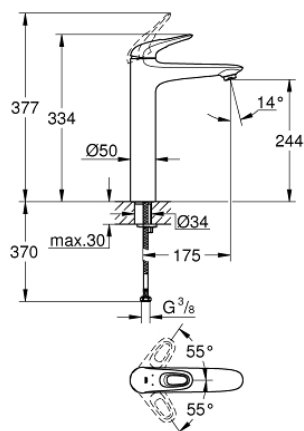

## 23 570 LS3 EUROSTYLE СМЕСИТЕЛЬ ОДНОРЫЧАЖНЫЙ ДЛЯ РАКОВИНЫ DN 15 XL-SIZE

### ОПИСАНИЕ ПРОДУКТА

- монтаж на одно отверстие
- металлическая рукоятка (с отверстием)
- **для свободностоящих раковин**
- **GROHE SilkMove** керамический картридж 35 мм
- с ограничителем температуры
- **GROHE StarLight** хромированная поверхность
- **GROHE EcoJoy** - 5,7 л/мин
- **GROHE FastFixation** быстрая монтажная система
- без донного клапана
- гибкая подводка

### ЗАПАСНЫЕ ЧАСТИ

- 1: Рычаг (Order-nr. 46938LS0)
  - 2: Декоративная крышка/накладка (Order-nr. 46492000)
  - 3: Резьбовое соединение (Order-nr. 46460000)
  - 4: Картридж малый д.Тарон смес. д.пак. (Order-nr. 46374000)
  - 5: Аэратор (Order-nr. 46837000)
  - 6: Обратное резьбовое соединение (Order-nr. 46671000)
  - 7: Ключ (Order-nr. 19332000)\*
  - 8: Монтажный ключ (Order-nr. 19017000)\*
- \* Optional accessories