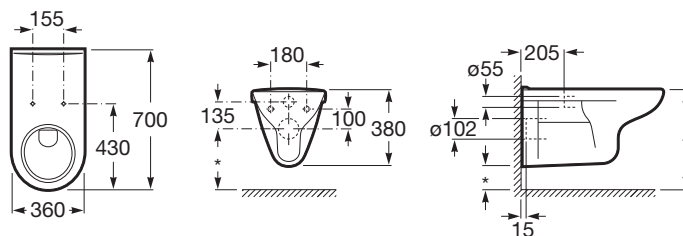

Технические чертежи

*According to current regulations for accesible products.