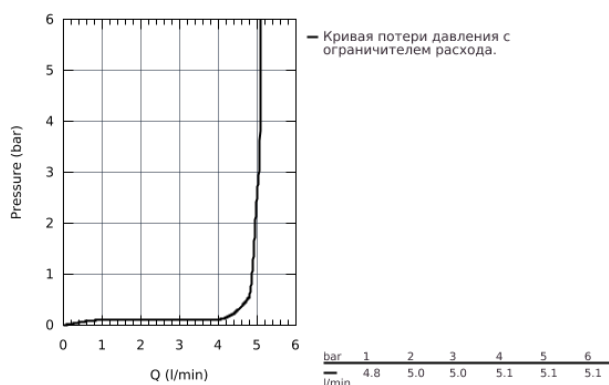

23 374 LS3 EUROSTYLE СМЕСИТЕЛЬ ОДНОРЫЧАЖНЫЙ ДЛЯ РАКОВИНЫ DN 15 S-SIZE

ОПИСАНИЕ ПРОДУКТА

- монтаж на одно отверстие
- металлическая рукоятка (с отверстием)
- **GROHE SilkMove ES**
Керамический картридж 35 мм с энергосберегающей функцией (подача холодной воды при центральном положении рычага)
- регулировка расхода воды
- с ограничителем температуры
- **GROHE StarLight** хромированная поверхность
- **GROHE EcoJoy** - 5,7 л/мин
- **GROHE FastFixation** быстрая монтажная система
- сливной гарнитур 1 1/4"
- гибкая подводка