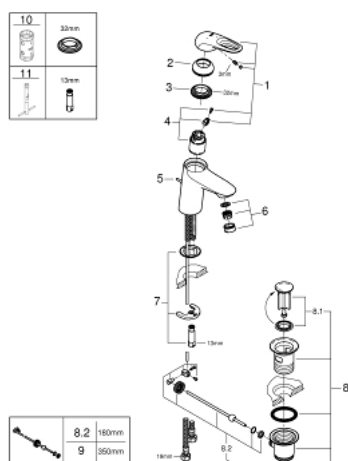

23 374 LS3 EUROSTYLE СМЕСИТЕЛЬ ОДНОРЫЧАЖНЫЙ ДЛЯ РАКОВИНЫ DN 15 S-SIZE

ОПИСАНИЕ ПРОДУКТА

- монтаж на одно отверстие
- металлическая рукоятка (с отверстием)
- **GROHE SilkMove ES**
Керамический картридж 35 мм с энергосберегающей функцией (подача холодной воды при центральном положении рычага)
- регулировка расхода воды
- с ограничителем температуры
- **GROHE StarLight** хромированная поверхность
- **GROHE EcoJoy** - 5,7 л/мин
- **GROHE FastFixation** быстрая монтажная система
- сливной гарнитур 1 1/4"
- гибкая подводка

23 374 LS3 EUROSTYLE СМЕСИТЕЛЬ ОДНОРЫЧАЖНЫЙ ДЛЯ РАКОВИНЫ DN 15 S-SIZE

ЗАПАСНЫЕ ЧАСТИ

- 1: lever (Order-nr. 46939LS0)
 - 2: Декоративная крышка/накладка (Order-nr. 46492000)
 - 3: Резьбовое соединение (Order-nr. 46460000)
 - 4: Картридж (Order-nr. 46863000)
 - 5: Тяга (Order-nr. 46739000)
 - 6: Аэратор (Order-nr. 48159000)
 - 7: Обратное резьбовое соединение (Order-nr. 46671000)
 - 8: Сливной гарнитур 1 1/4 (Order-nr. 28910000)
 - 9: шаровая тяга (Order-nr. 07341000)*
 - 10: Ключ (Order-nr. 19332000)*
 - 11: Монтажный ключ (Order-nr. 19017000)*
- * Optional accessories