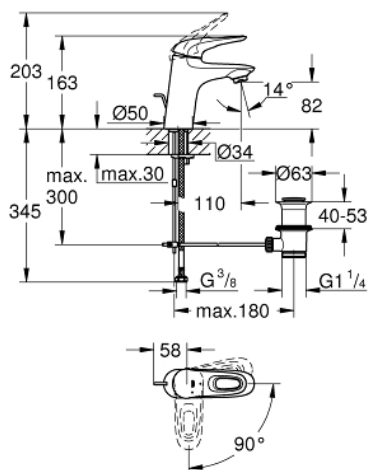

23 374 LS3 EUROSTYLE СМЕСИТЕЛЬ ОДНОРЫЧАЖНЫЙ ДЛЯ РАКОВИНЫ DN 15 S-SIZE

ОПИСАНИЕ ПРОДУКТА

- монтаж на одно отверстие
- металлическая рукоятка (с отверстием)
- **GROHE SilkMove ES**
Керамический картридж 35 мм с энергосберегающей функцией (подача холодной воды при центральном положении рычага)
- регулировка расхода воды
- с ограничителем температуры
- **GROHE StarLight** хромированная поверхность
- **GROHE EcoJoy** - 5,7 л/мин
- **GROHE FastFixation** быстрая монтажная система
- сливной гарнитур 1 1/4"
- гибкая подводка

23 374 LS3 EUROSTYLE СМЕСИТЕЛЬ ОДНОРЫЧАЖНЫЙ ДЛЯ РАКОВИНЫ DN 15 S-SIZE

ЗАПАСНЫЕ ЧАСТИ

- 1: lever (Order-nr. 46939LS0)
 - 2: Декоративная крышка/накладка (Order-nr. 46492000)
 - 3: Резьбовое соединение (Order-nr. 46460000)
 - 4: Картридж (Order-nr. 46863000)
 - 5: Тяга (Order-nr. 46739000)
 - 6: Аэратор (Order-nr. 48159000)
 - 7: Обратное резьбовое соединение (Order-nr. 46671000)
 - 8: Сливной гарнитур 1 1/4 (Order-nr. 28910000)
 - 9: шаровая тяга (Order-nr. 07341000)*
 - 10: Ключ (Order-nr. 19332000)*
 - 11: Монтажный ключ (Order-nr. 19017000)*
- * Optional accessories