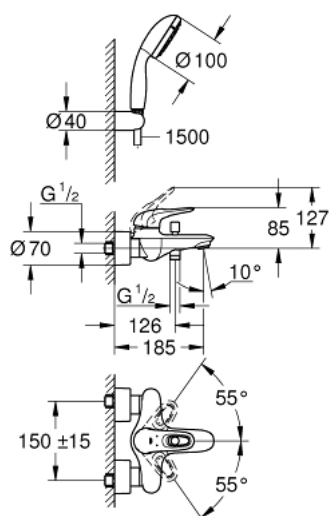

33 592 30A EUROSTYLE СМЕСИТЕЛЬ ОДНОРЫЧАЖНЫЙ ДЛЯ ВАННЫ, DN 15

ОПИСАНИЕ ПРОДУКТА

- настенный монтаж
- металлическая рукоятка (с отверстием)
- **GROHE SilkMove** керамический картридж 35 мм
- с ограничителем температуры
- **GROHE StarLight** хромированная поверхность
- регулировка расхода воды
- автоматический переключатель: ванна/душ
- аэратор
- встроенный запорный клапан в душевом отводе 1/2"
- скрытые S-образные эксцентрики
- отражатели из металла
- с защитой от обратного потока
- с душевым набором
- включает в себя:
 - Tempesta 100 ручной душ, 2 режима, 9,5 л/мин (26 161)
 - настенный держатель ручного душа (28 605)
 - душевой шланг Relaxaflex 1500 мм 1/2" x 1/2" (28 151)

33 592 30A EUROSTYLE СМЕСИТЕЛЬ ОДНОРЫЧАЖНЫЙ ДЛЯ ВАННЫ, DN 15

ЗАПАСНЫЕ ЧАСТИ

- 1: Lever (Order-nr. 46940000)
- 2: Декоративная крышка/накладка (Order-nr. 46436000)
- 3: Резьбовое соединение (Order-nr. 46460000)
- 4: Картридж малый д. Taron смес. д.пак. (Order-nr. 46374000)
- 5: Кнопка переключателя (Order-nr. 64309000)
- 6: Аэратор (Order-nr. 13952000)
- 7: Переключатель (Order-nr. 65655000)
- 8: non-return valves (Order-nr. 48276000)
- 9: Гайка подключения (Order-nr. 45044000)
- 10: S-образн.эксцентрик (Order-nr. 12693000)
- 11: Фильтр-сетка (Order-nr. 0700200M)
- 12: специальный ключ (Order-nr. 19377000)*
- 13: Втулка-удлинение 30 мм (Order-nr. 46238000)*