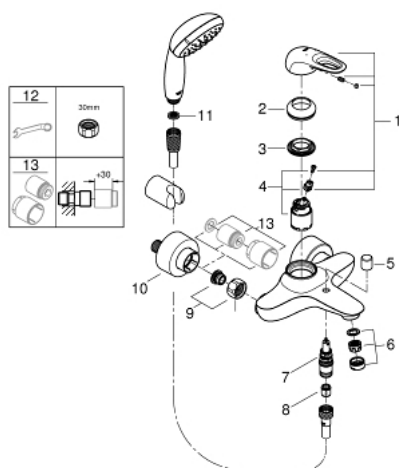

33 592 30A EUROSTYLE СМЕСИТЕЛЬ ОДНОРЫЧАЖНЫЙ ДЛЯ ВАННЫ, DN 15

ОПИСАНИЕ ПРОДУКТА

- настенный монтаж
- металлическая рукоятка (с отверстием)
- **GROHE SilkMove** керамический картридж 35 мм
- с ограничителем температуры
- **GROHE StarLight** хромированная поверхность
- регулировка расхода воды
- автоматический переключатель: ванна/душ
- аэратор
- встроенный запорный клапан в душевом отводе 1/2"
- скрытые S-образные эксцентрики
- отражатели из металла
- с защитой от обратного потока
- с душевым набором
- включает в себя:
 - Tempesta 100 ручной душ, 2 режима, 9,5 л/мин (26 161)
 - настенный держатель ручного душа (28 605)
 - душевой шланг Relaxaflex 1500 мм 1/2" x 1/2" (28 151)

33 592 30A EUROSTYLE СМЕСИТЕЛЬ ОДНОРЫЧАЖНЫЙ ДЛЯ ВАННЫ, DN 15

ЗАПАСНЫЕ ЧАСТИ

- 1: Lever (Order-nr. 46940000)
- 2: Декоративная крышка/накладка (Order-nr. 46436000)
- 3: Резьбовое соединение (Order-nr. 46460000)
- 4: Картридж малый д. Taron смес. д.пак. (Order-nr. 46374000)
- 5: Кнопка переключателя (Order-nr. 64309000)
- 6: Аэратор (Order-nr. 13952000)
- 7: Переключатель (Order-nr. 65655000)
- 8: non-return valves (Order-nr. 48276000)
- 9: Гайка подключения (Order-nr. 45044000)
- 10: S-образн.эксцентрик (Order-nr. 12693000)
- 11: Фильтр-сетка (Order-nr. 0700200M)
- 12: специальный ключ (Order-nr. 19377000)*
- 13: Втулка-удлинение 30 мм (Order-nr. 46238000)*