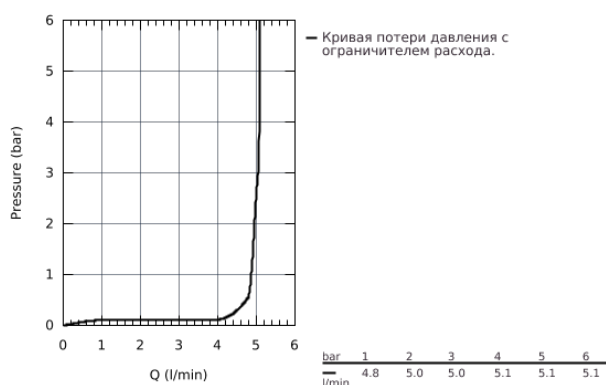

33 565 003 EUROSTYLE СМЕСИТЕЛЬ ОДНОРЫЧАЖНЫЙ ДЛЯ БИДЕ DN 15 S-SIZE

ОПИСАНИЕ ПРОДУКТА

- монтаж на одно отверстие
- металлическая рукоятка (с отверстием)
- **GROHE SilkMove** керамический картридж 35 мм
- регулировка расхода воды
- с ограничителем температуры
- **GROHE StarLight** хромированная поверхность
- **GROHE EcoJoy** - 5,7 л/мин
- **GROHE FastFixation** быстрая монтажная система
- с шаровым шарниром
- сливной гарнитур 1 1/4"
- гибкая подводка