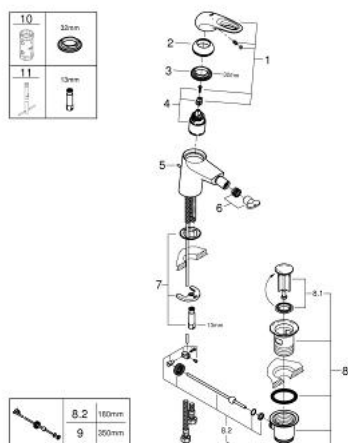

33 565 003 EUROSTYLE СМЕСИТЕЛЬ ОДНОРЫЧАЖНЫЙ ДЛЯ БИДЕ DN 15 S-SIZE

ОПИСАНИЕ ПРОДУКТА

- монтаж на одно отверстие
- металлическая рукоятка (с отверстием)
- **GROHE SilkMove** керамический картридж 35 мм
- регулировка расхода воды
- с ограничителем температуры
- **GROHE StarLight** хромированная поверхность
- **GROHE EcoJoy** - 5,7 л/мин
- **GROHE FastFixation** быстрая монтажная система
- с шаровым шарниром
- сливной гарнитур 1 1/4"
- гибкая подводка

33 565 003 EUROSTYLE СМЕСИТЕЛЬ ОДНОРЫЧАЖНЫЙ ДЛЯ БИДЕ DN 15 S-SIZE

ЗАПАСНЫЕ ЧАСТИ

- 1: Lever (Order-nr. 46938000)
 - 2: Декоративная крышка/накладка (Order-nr. 46492000)
 - 3: Резьбовое соединение (Order-nr. 46460000)
 - 4: Картридж малый д.Тарон смес. д.пак. (Order-nr. 46374000)
 - 5: Тяга (Order-nr. 46739000)
 - 6: аэратор (Order-nr. 13998000)
 - 7: Обратное резьбовое соединение (Order-nr. 46671000)
 - 8: Сливной гарнитур 1 1/4 (Order-nr. 28910000)
 - 9: шаровая тяга (Order-nr. 07341000)*
 - 10: Ключ (Order-nr. 19332000)*
 - 11: Монтажный ключ (Order-nr. 19017000)*
- * Optional accessories