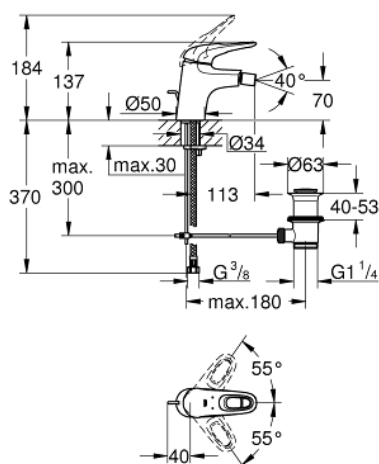

33 565 003 EUROSTYLE СМЕСИТЕЛЬ ОДНОРЫЧАЖНЫЙ ДЛЯ БИДЕ DN 15 S-SIZE

ОПИСАНИЕ ПРОДУКТА

- монтаж на одно отверстие
- металлическая рукоятка (с отверстием)
- **GROHE SilkMove** керамический картридж 35 мм
- регулировка расхода воды
- с ограничителем температуры
- **GROHE StarLight** хромированная поверхность
- **GROHE EcoJoy** - 5,7 л/мин
- **GROHE FastFixation** быстрая монтажная система
- с шаровым шарниром
- сливной гарнитур 1 1/4"
- гибкая подводка

33 565 003 EUROSTYLE СМЕСИТЕЛЬ ОДНОРЫЧАЖНЫЙ ДЛЯ БИДЕ DN 15 S-SIZE

ЗАПАСНЫЕ ЧАСТИ

- 1: Lever (Order-nr. 46938000)
 - 2: Декоративная крышка/накладка (Order-nr. 46492000)
 - 3: Резьбовое соединение (Order-nr. 46460000)
 - 4: Картридж малый д.Тарон смес. д.пак. (Order-nr. 46374000)
 - 5: Тяга (Order-nr. 46739000)
 - 6: аэратор (Order-nr. 13998000)
 - 7: Обратное резьбовое соединение (Order-nr. 46671000)
 - 8: Сливной гарнитур 1 1/4 (Order-nr. 28910000)
 - 9: шаровая тяга (Order-nr. 07341000)*
 - 10: Ключ (Order-nr. 19332000)*
 - 11: Монтажный ключ (Order-nr. 19017000)*
- * Optional accessories