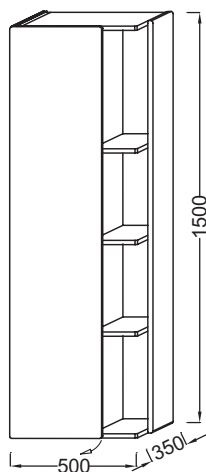

**Технические характеристики**

- РАЗМЕРЫ (СМ): 50 x 35 x 150 см
- МАТЕРИАЛ: Лак
- МЕСТО ДЛЯ ХРАНЕНИЯ: 1 дверца с механизмом «плавное закрывание»
- МОДЕЛЬ: Левосторонняя
- ВНУТРЕННЯЯ СИСТЕМА ХРАНЕНИЯ: 2 деревянные фиксированные полочки, стеклянный разделитель, внутренние и внешние полочки
- ВЕС: 40 кг
- ТИП УСТАНОВКИ: Подвесная
- РЕШЕНИЕ ХРАНЕНИЯ: Дверцы
- ДОПОЛНИТЕЛЬНЫЙ МОДУЛЬ: Подвесные колонны
- ФИКСАЦИЯ: Установщику понадобится набор крепежей для монтажа на стену

**Продукты для комплектации**

- EB1188: Мебель под раковину 120 см

**Связанные продукты**

- EB1182: Зеркало 100 см

**Технический чертёж**

Спецификация продукта: Подвесная колонна 50 см, шарниры слева. EB1179G. Коллекция: TERRACE. РАЗМЕРЫ (СМ): 50 x 35 x 150 см. ВЕС: 40 кг. МАТЕРИАЛ: Лак. ТИП УСТАНОВКИ: Подвесная. МЕСТО ДЛЯ ХРАНЕНИЯ: 1 дверца с механизмом «плавное закрывание». РЕШЕНИЕ ХРАНЕНИЯ: Дверцы. МОДЕЛЬ: Левосторонняя. ДОПОЛНИТЕЛЬНЫЙ МОДУЛЬ: Подвесные колонны. ВНУТРЕННЯЯ СИСТЕМА ХРАНЕНИЯ: 2 деревянные фиксированные полочки, стеклянный разделитель, внутренние и внешние полочки. ФИКСАЦИЯ: Установщику понадобится набор крепежей для монтажа на стену.