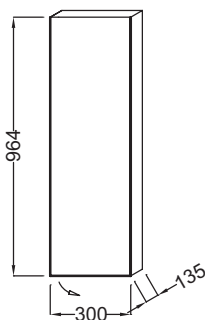

- РАЗМЕРЫ (СМ): 30 x 13,50 x 96 см
- ВЕС: 9 кг
- МЕСТО ДЛЯ ХРАНЕНИЯ: 1 дверца с механизмом "плавное закрытие"
- РЕШЕНИЕ ХРАНЕНИЯ: Дверцы
- МОДЕЛЬ: Правосторонняя
- ДОПОЛНИТЕЛЬНЫЙ МОДУЛЬ: Подвесные колонны
- ВНУТРЕННЯЯ СИСТЕМА ХРАНЕНИЯ: 2 стеклянные полочки

Технический чертеж

Спецификация продукта: Полуколонна правосторонняя 30 см. EB1058D. Коллекция: RYTHMIK. РАЗМЕРЫ (СМ): 30 x 13,50 x 96 см. ВЕС: 9 кг. МЕСТО ДЛЯ ХРАНЕНИЯ: 1 дверца с механизмом "плавное закрытие". РЕШЕНИЕ ХРАНЕНИЯ: Дверцы. МОДЕЛЬ: Правосторонняя. ДОПОЛНИТЕЛЬНЫЙ МОДУЛЬ: Подвесные колонны. ВНУТРЕННЯЯ СИСТЕМА ХРАНЕНИЯ: 2 стеклянные полочки.