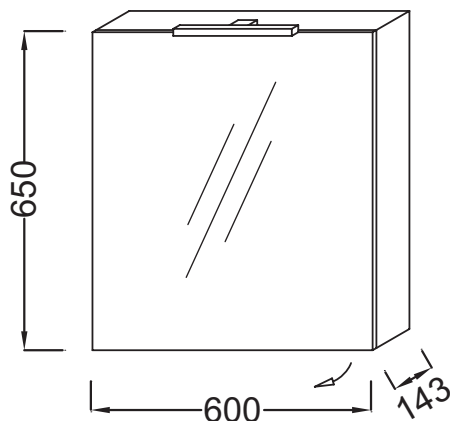

Технические характеристики

- РАЗМЕРЫ (СМ): 60 x 14,30 x 65 см
- МЕСТО ДЛЯ ХРАНЕНИЯ: 1 дверца с механизмом "плавное закрывание"
- РЕШЕНИЕ ХРАНЕНИЯ: Дверцы
- ВНУТРЕННЯЯ ОТДЕЛКА: Серый или базальт
- Лаковое покрытие: внутренние панели с отделкой Базальт
- МАТЕРИАЛ: Лак или меламин
- ВКЛЮЧЕНИЕ: 230В, 3.5Вт, класс II IP44
- МОДЕЛЬ: Левосторонняя
- Левосторонняя: шарниры слева

Технический чертеж

Спецификация продукта: Зеркальный шкаф 60 см. EB1362G. Коллекция: ОБЩАЯ КАТЕГОРИЯ. РАЗМЕРЫ (СМ): 60 x 14,30 x 65 см. МАТЕРИАЛ: Лак или меламин. МЕСТО ДЛЯ ХРАНЕНИЯ: 1 дверца с механизмом "плавное закрывание". ВКЛЮЧЕНИЕ: 230В, 3.5Вт, класс II IP44. РЕШЕНИЕ ХРАНЕНИЯ: Дверцы. МОДЕЛЬ: Левосторонняя. ВНУТРЕННЯЯ ОТДЕЛКА: Серый или базальт. Левосторонняя: шарниры слева. Лаковое покрытие: внутренние панели с отделкой Базальт.