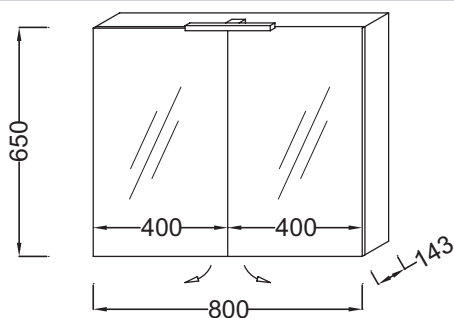

Технические характеристики

- РАЗМЕРЫ (СМ): 80 x 14,30 x 65 см
- ВКЛЮЧЕНИЕ: 230В, 3.5Вт, класс II, IP 44
- ВНУТРЕННЯЯ ОТДЕЛКА: Серый или базальт
- МЕСТО ДЛЯ ХРАНЕНИЯ: 2 дверцы с механизмом "плавное закрывание"
- РЕШЕНИЕ ХРАНЕНИЯ: Дверцы
- Лаковое покрытие: внутренние панели с отделкой Базальт

Технический чертёж

Спецификация продукта: Зеркальный шкаф 80 см со светодиодной подсветкой. ЕВ1364. Коллекция: ОБЩАЯ КАТЕГОРИЯ. РАЗМЕРЫ (СМ): 80 x 14,30 x 65 см. МЕСТО ДЛЯ ХРАНЕНИЯ: 2 дверцы с механизмом "плавное закрывание". ВКЛЮЧЕНИЕ: 230В, 3.5Вт, класс II, IP 44. РЕШЕНИЕ ХРАНЕНИЯ: Дверцы. ВНУТРЕННЯЯ ОТДЕЛКА: Серый или базальт. Лаковое покрытие: внутренние панели с отделкой Базальт.