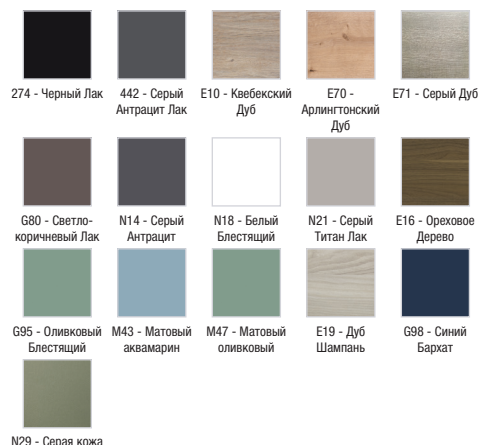

Коллекция: ОБЩАЯ КАТЕГОРИЯ

Отделки*:

Общие характеристики:

Преимущества для конечного пользователя

- ОПТИМАЛЬНАЯ СИСТЕМА ХРАНЕНИЯ: дверца с двухсторонним зеркалом, 2 стеклянные полки на отделение
- Практичность: светодиодная подсветка, 1 магнит
- Продуманность: розетка и инфракрасный выключатель

Технические характеристики

- РАЗМЕРЫ (СМ): 80 x 14,30 x 65 см
- ВКЛЮЧЕНИЕ: 230В, 3.5Вт, класс II, IP 44
- ВНУТРЕННЯЯ ОТДЕЛКА: Серый или базальт
- МЕСТО ДЛЯ ХРАНЕНИЯ: 2 дверцы с механизмом "плавное закрывание"
- РЕШЕНИЕ ХРАНЕНИЯ: Дверцы
- Лаковое покрытие: внутренние панели с отделкой Базальт