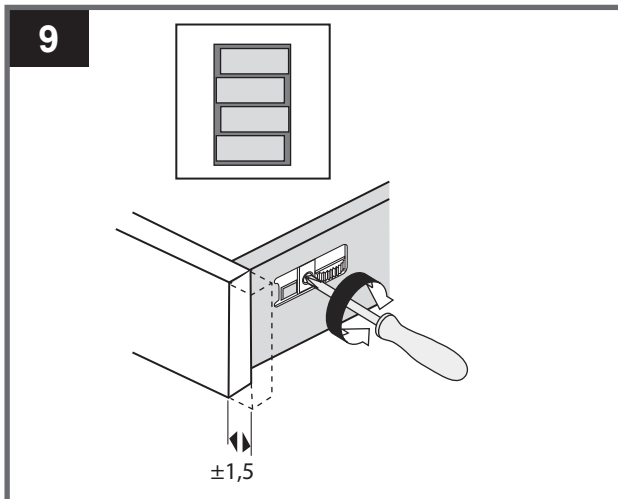

Roca

ООО "Рока Рус"
Россия, 127287, Москва
2-ая Хуторская ул., д. 38А, стр. 14
Телефон: +7 495 989 65 91
Факс: +7 495 989 64 93