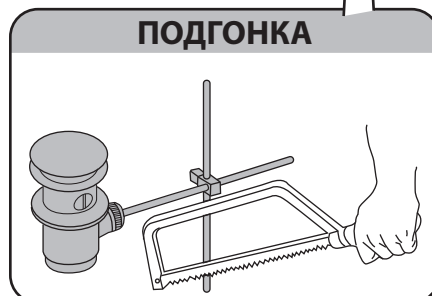

4

4.1

4.2 Регулировка навесов

расстояние расположения мебели от источника воды (ванны) — 8-10 см.

5

6

ПОДГОНКА

ПОДГОНКА