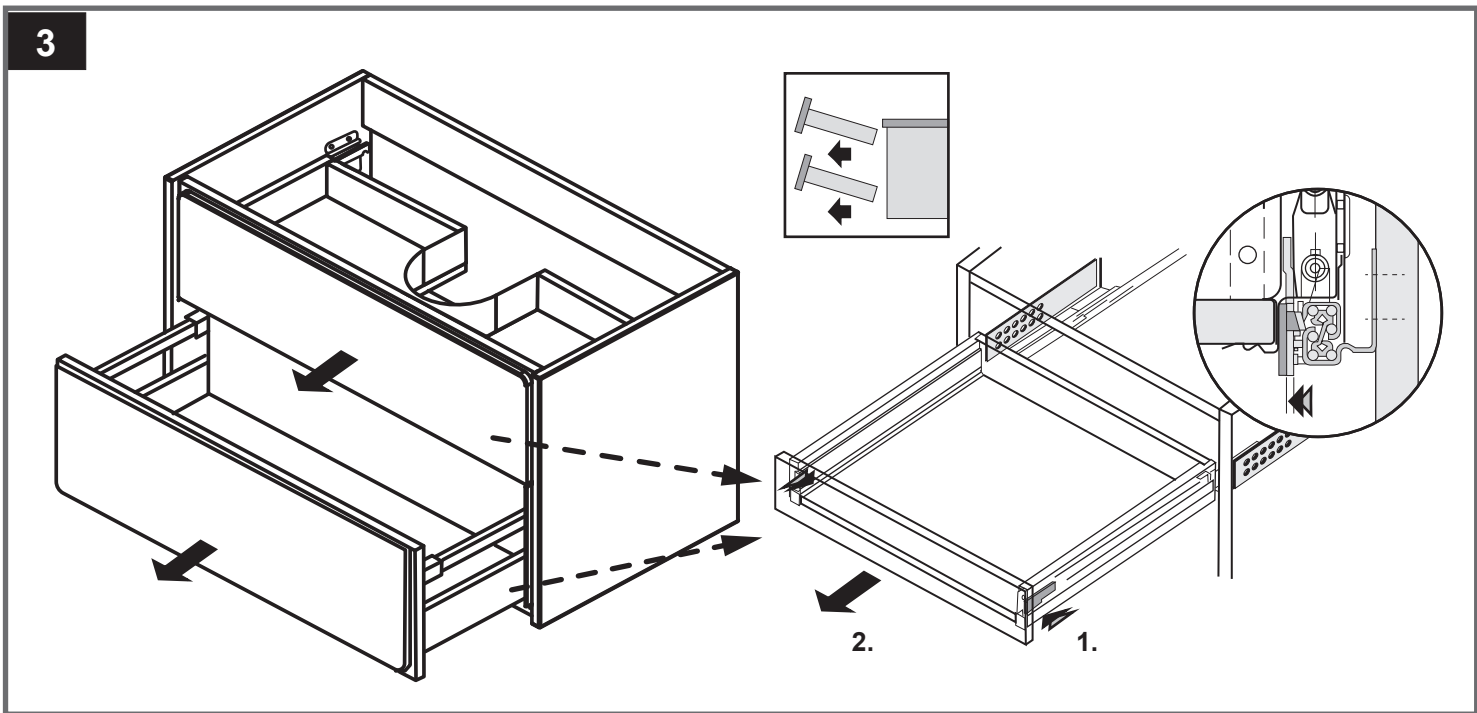

Roca Sanitario, S.A.
Avda. Diagonal, 513
08029 Barcelona - SPAIN
Tel.: 93 366 1200 - Fax: 934194501
www.roca.es

4

4.1

4.2 Регулировка навесов

расстояние расположения мебели от источника воды (ванны) — 8-10 см.