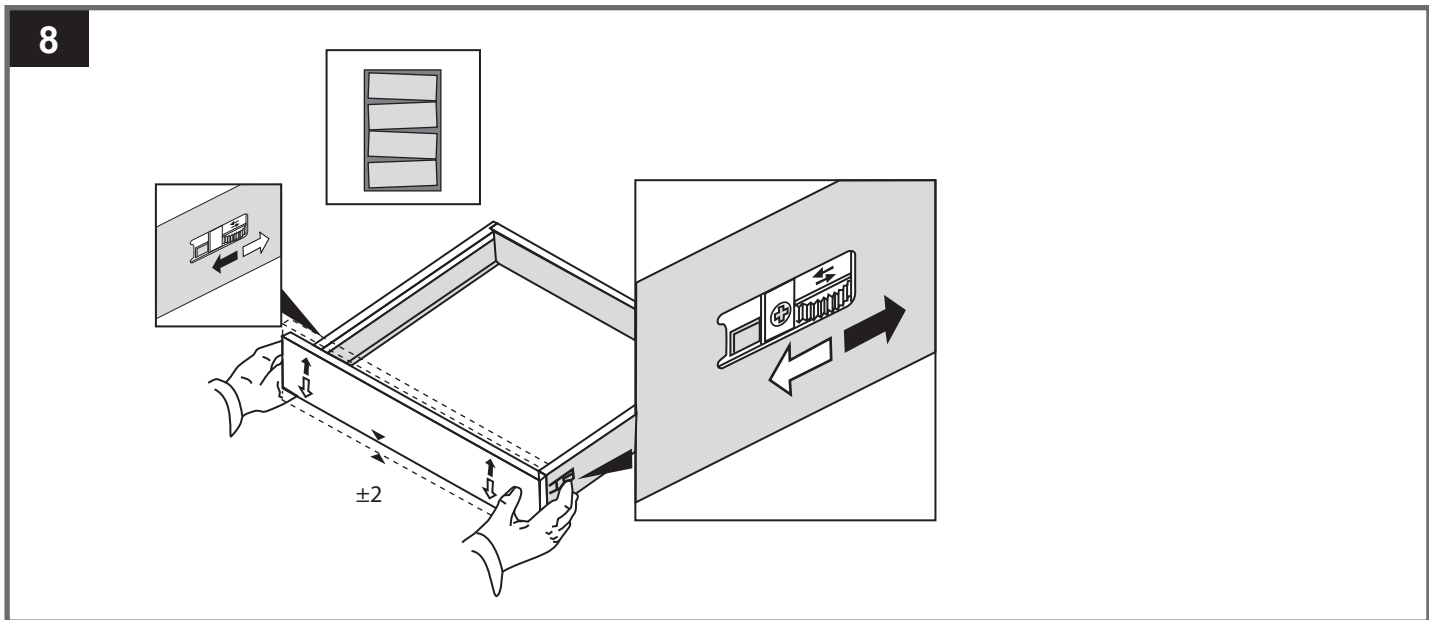

Roca

ООО "Рока Рус"
Россия, 127287, Москва
2-ая Хуторская ул., д. 38А, стр. 14
Телефон: +7 495 989 65 91
Факс: +7 495 989 64 93