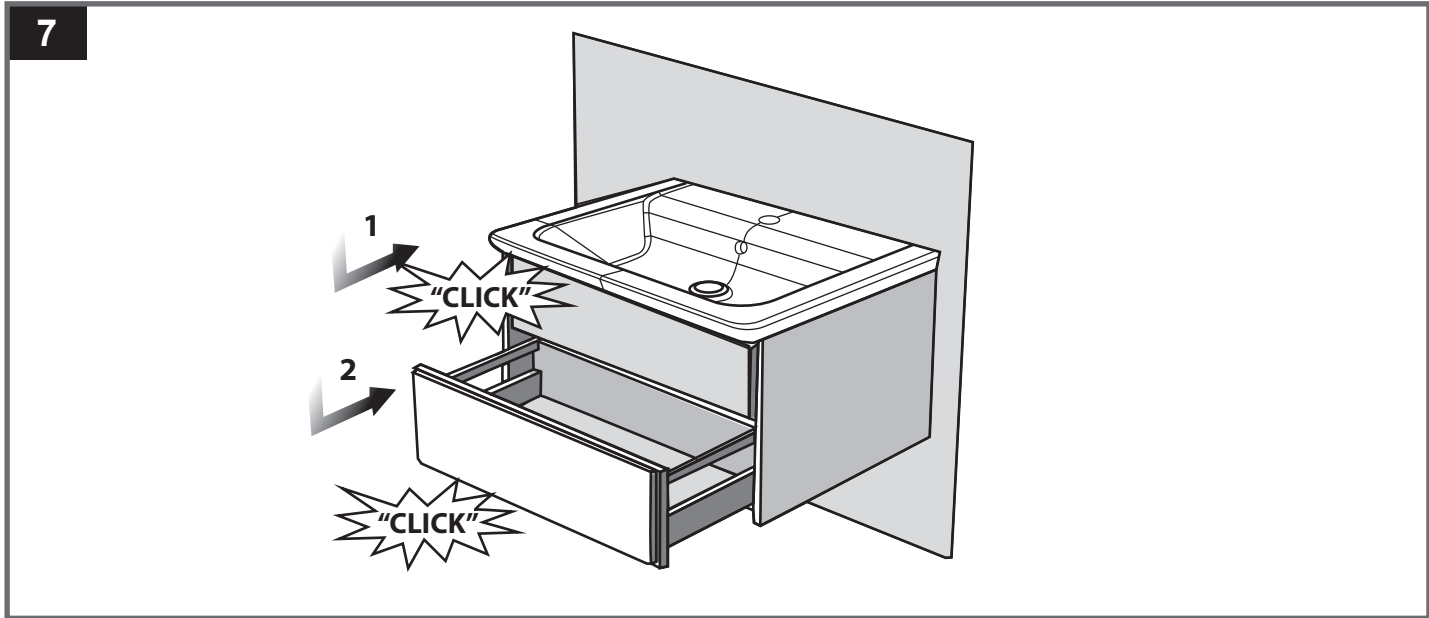

Roca

ООО "Рока Рус"
Россия, 127287, Москва
2-ая Хуторская ул., д. 38А, стр. 14
Телефон: +7 495 989 65 91
Факс: +7 495 989 64 93