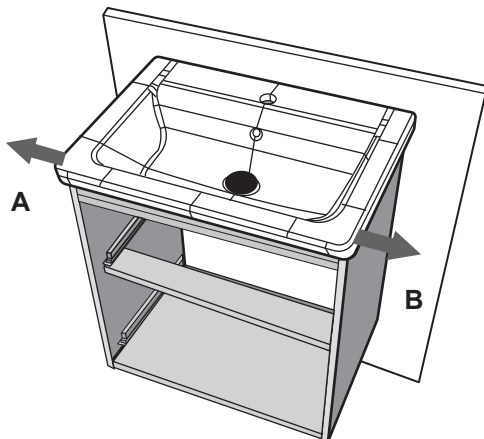

расстояние расположения мебели от источника воды (ванны) — 8-10 см.

5