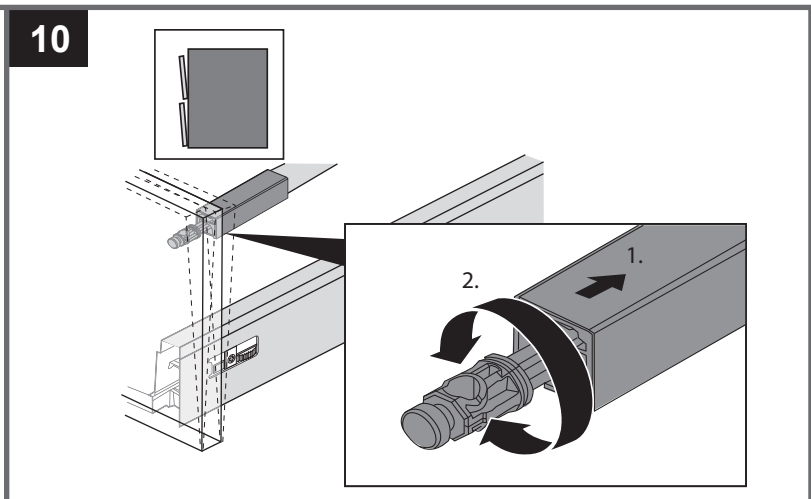

Roca

ООО "Рока Рус"
Россия, 127287, Москва
2-ая Хуторская ул., д. 38А, стр. 14
Телефон: +7 495 989 65 91
Факс: +7 495 989 64 93