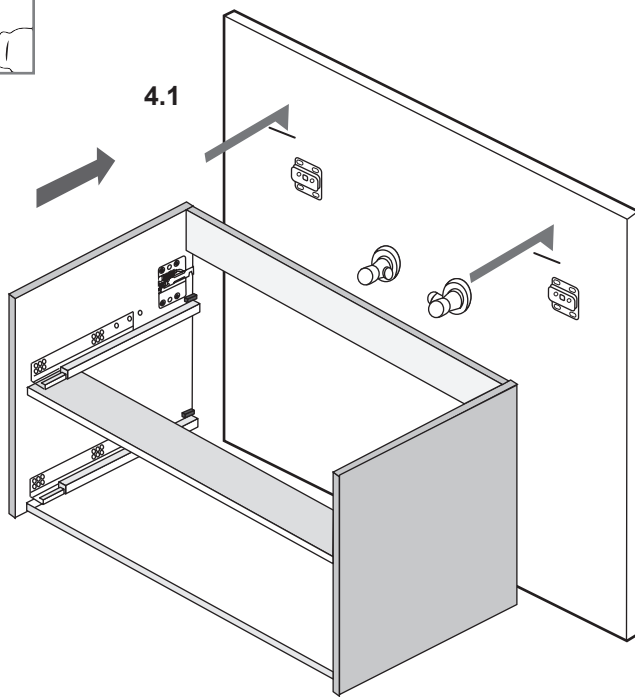

Roca Sanitario, S.A.
Avda. Diagonal, 513
08029 Barcelona - SPAIN
Tel.: 93 366 1200 - Fax: 934194501
www.roca.es

4

4.1

4.2 Регулировка навесов

расстояние расположения мебели от источника воды (ванны) — 8-10 см.