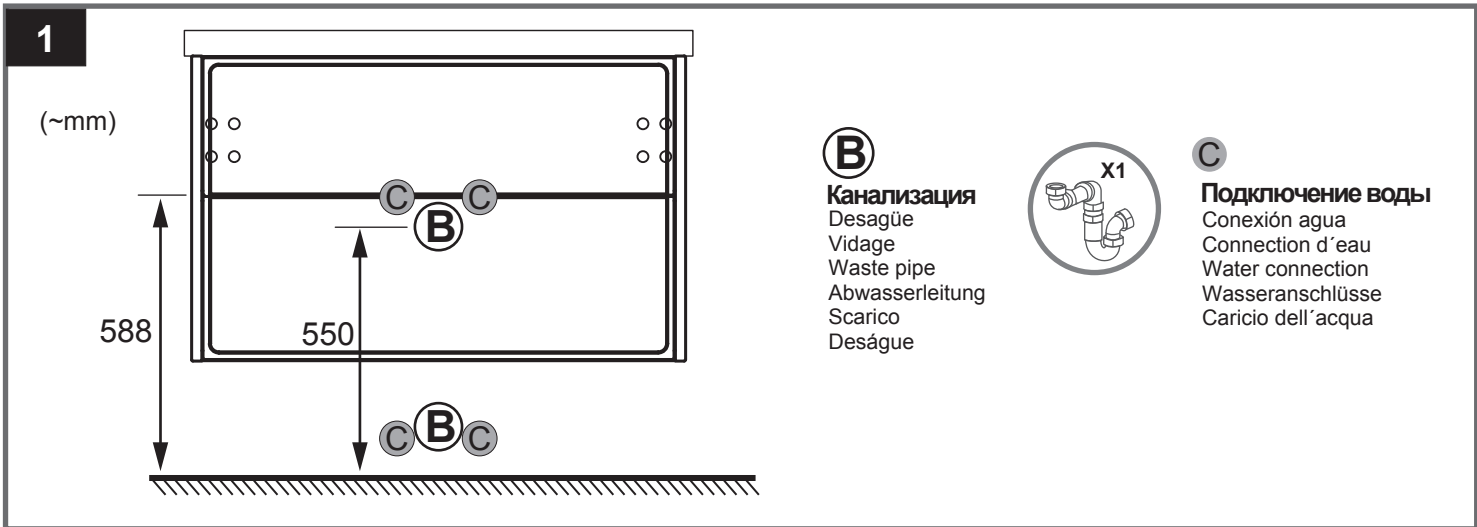

Roca

Ronda

Base unit/Модуль для раковины

	mm		
	A	B	C
Z.RU.93.0.300.2 / Z.RU.93.0.296.3	577	480	412
Z.RU.93.0.300.3 / Z.RU.93.0.296.4	677	480	412
Z.RU.93.0.300.4 / Z.RU.93.0.296.5	777	480	412

Россия, 187000, Ленинградская обл.
г. Тосно, ул. Промышленная, д. 7
Телефон +7 (812) 347-94-49
Факс +7 (812) 347-94-50

Roca Sanitario, S.A.
Avda. Diagonal, 513
08029 Barcelona - SPAIN
Tel.: 93 366 1200 - Fax: 934194501
www.roca.es

4

4.1

4.2 Регулировка навесов

расстояние расположения мебели от источника воды (ванны) — 8-10 см.