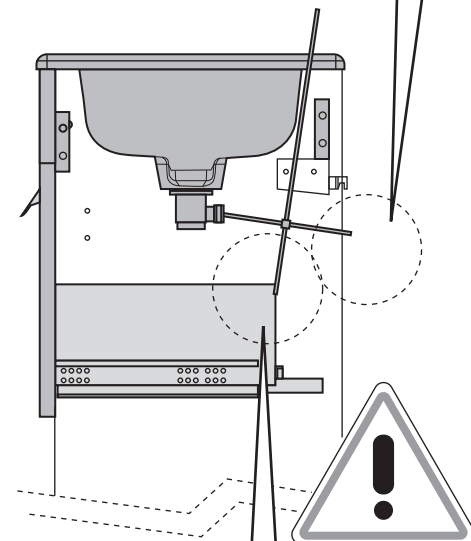

4

4.1

4.2 Регулировка навесов

расстояние расположения мебели от источника воды (ванны) — 8-10 см.

5

6

ПОДГОНКА

ПОДГОНКА