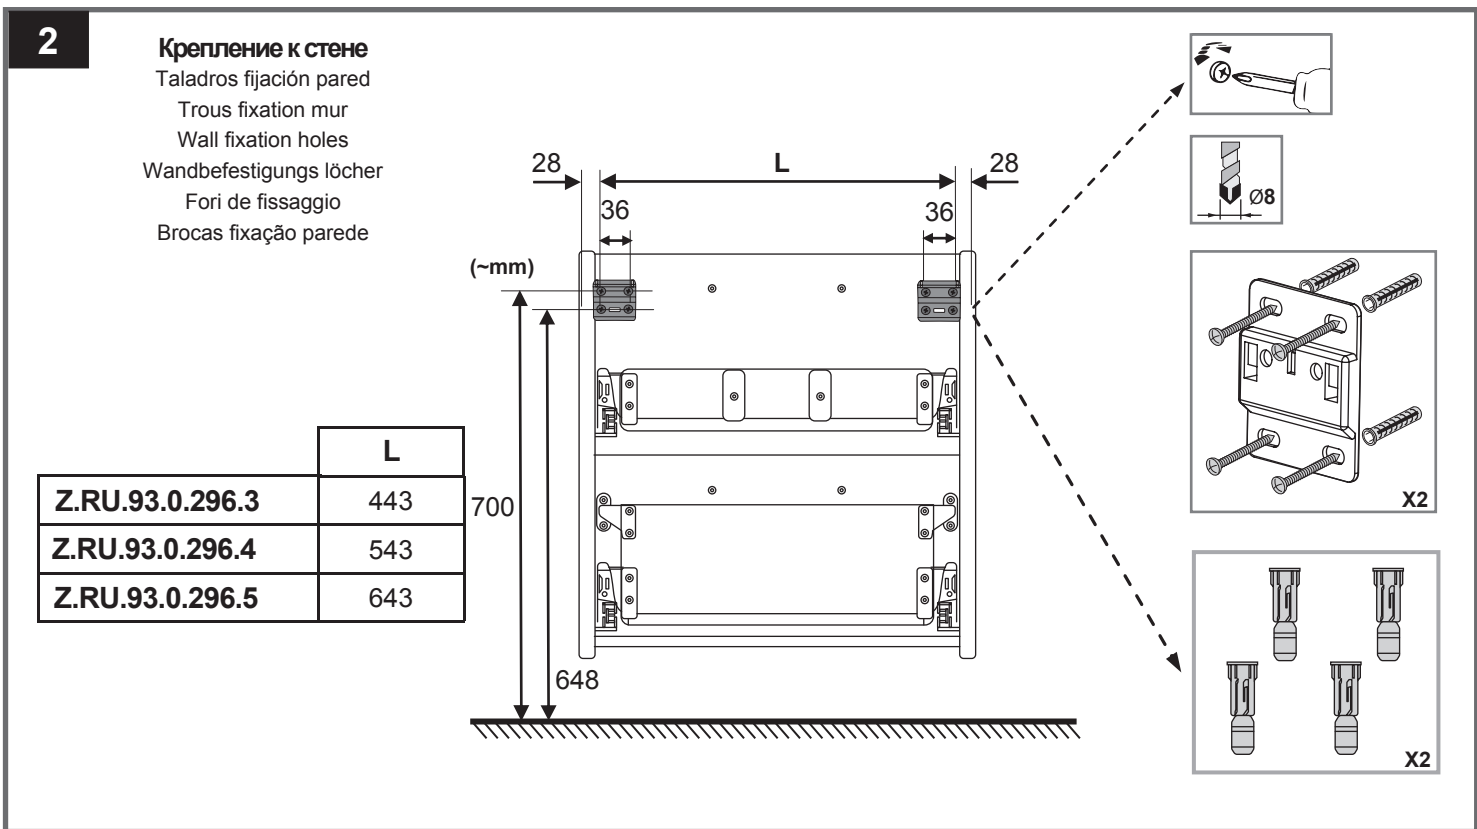

Roca

Ronda

Base unit/Модуль для раковины

	mm		
	A	B	C
Z.RU.93.0.300.2 / Z.RU.93.0.296.3	577	480	412
Z.RU.93.0.300.3 / Z.RU.93.0.296.4	677	480	412
Z.RU.93.0.300.4 / Z.RU.93.0.296.5	777	480	412

Россия, 187000, Ленинградская обл.
г. Тосно, ул. Промышленная, д. 7
Телефон +7 (812) 347-94-49
Факс +7 (812) 347-94-50

Roca Sanitario, S.A.
Avda. Diagonal, 513
08029 Barcelona - SPAIN
Tel.: 93 366 1200 - Fax: 934194501
www.roca.es

4

4.1

4.2 Регулировка навесов

расстояние расположения мебели от источника воды (ванны) — 8-10 см.