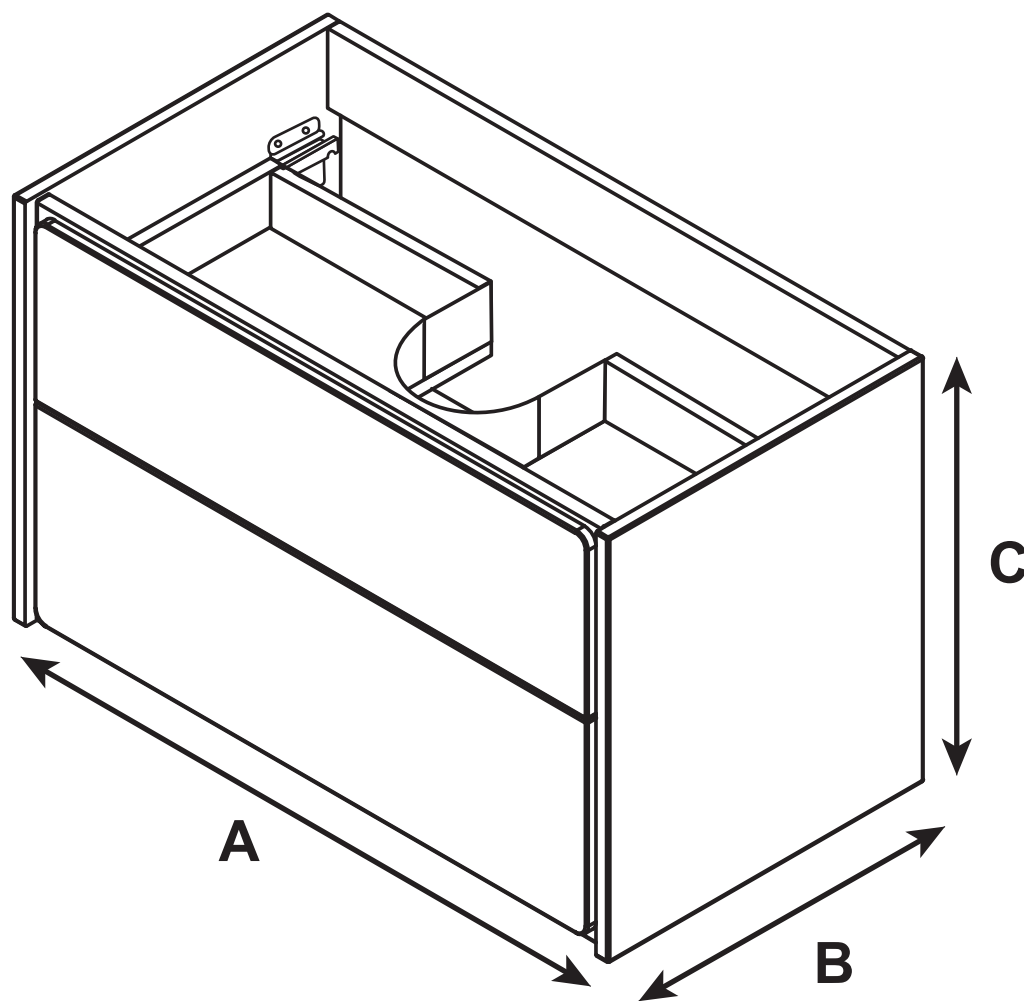

Roca

Ronda

Base unit/Модуль для раковины

	mm		
	A	B	C
Z.RU.93.0.300.2 / Z.RU.93.0.296.3	577	480	412
Z.RU.93.0.300.3 / Z.RU.93.0.296.4	677	480	412
Z.RU.93.0.300.4 / Z.RU.93.0.296.5	777	480	412

Россия, 187000, Ленинградская обл.
г. Тосно, ул. Промышленная, д. 7
Телефон +7 (812) 347-94-49
Факс +7 (812) 347-94-50

Roca Sanitario, S.A.
Avda. Diagonal, 513
08029 Barcelona - SPAIN
Tel.: 93 366 1200 - Fax: 934194501
www.roca.es

4

4.1

4.2 Регулировка навесов

расстояние расположения мебели от источника воды (ванны) — 8-10 см.