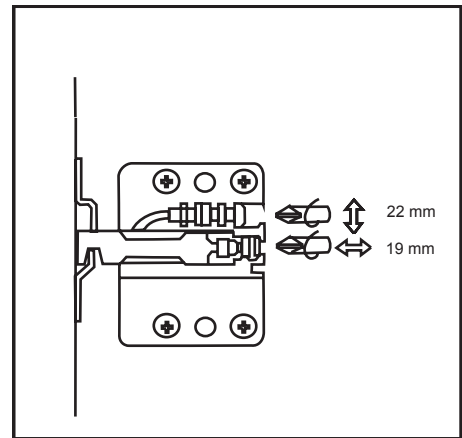

Roca Sanitario, S.A.
Avda. Diagonal, 513
08029 Barcelona - SPAIN
Tel.: 93 366 1200 - Fax: 934194501
www.roca.es

4

4.1

4.2 Регулировка навесов

расстояние расположения мебели от источника воды (ванны) — 8-10 см.