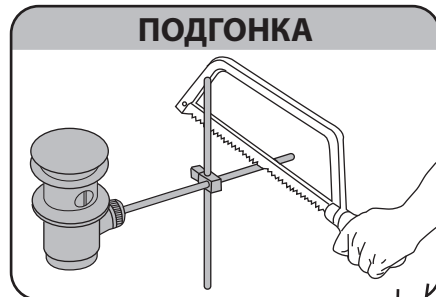

4

4.1

4.2 Регулировка навесов

расстояние расположения мебели от источника воды (ванны) — 8-10 см.

5

6

ПОДГОНКА

ПОДГОНКА