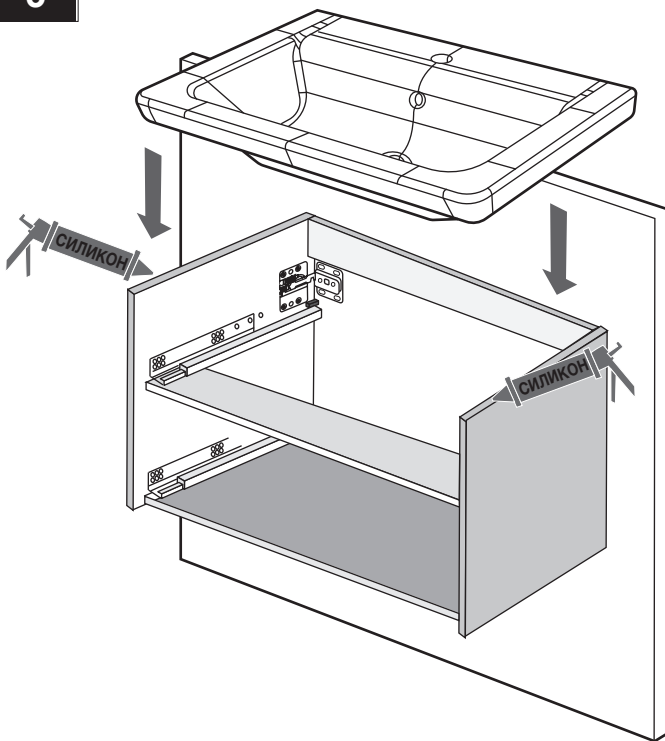

расстояние расположения мебели от источника воды (ванны) — 8-10 см.

5