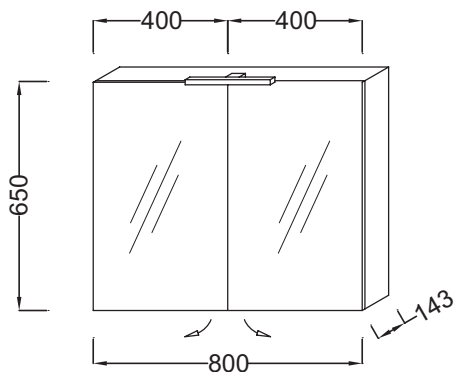

Технические характеристики

- РАЗМЕРЫ (СМ): 80 x 14 x 65 см
- МАТЕРИАЛ: Лак или меламин
- ВКЛЮЧЕНИЕ: 230В, 1Вт x 4, класс II IP24
- Лакированное покрытие: внутренняя сторона серого цвета
- ВЕС: 18,1 кг
- МЕСТО ДЛЯ ХРАНЕНИЯ: 2 дверцы с двойным зеркалом
- РЕШЕНИЕ ХРАНЕНИЯ: Дверцы
- Матовое покрытие: внешние и боковые панели

Технический чертёж

Спецификация продукта: Зеркальный шкаф 80 см со светодиодной подсветкой. EB796RU. Коллекция: ОБЩАЯ КАТЕГОРИЯ. РАЗМЕРЫ (СМ): 80 x 14 x 65 см. ВЕС: 18,1 кг. МАТЕРИАЛ: Лак или меламин. МЕСТО ДЛЯ ХРАНЕНИЯ: 2 дверцы с двойным зеркалом. ВКЛЮЧЕНИЕ: 230В, 1Вт x 4, класс II IP24. РЕШЕНИЕ ХРАНЕНИЯ: Дверцы. Лакированное покрытие: внутренняя сторона серого цвета. Матовое покрытие: внешние и боковые панели.