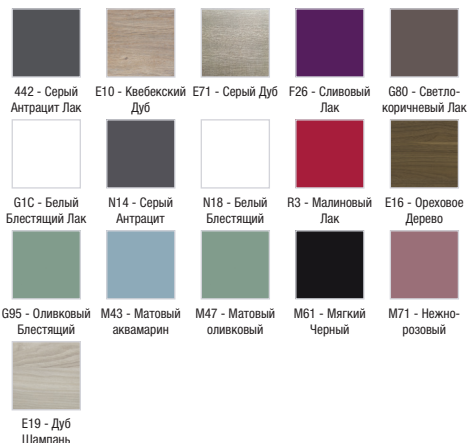

Коллекция: ОБЩАЯ КАТЕГОРИЯ

Отделки*:

Общие характеристики:

Преимущества для конечного пользователя

- ОПТИМАЛЬНАЯ СИСТЕМА ХРАНЕНИЯ: 2 дверцы с двухсторонним зеркалом, 2 стеклянные полки на отделение
- Практичность: светодиодная подсветка, 1 магнит
- Продуманность: розетка и инфракрасный выключатель

Технические характеристики

- РАЗМЕРЫ (СМ): 80 x 14 x 65 см
- МАТЕРИАЛ: Лак или меламин
- ВКЛЮЧЕНИЕ: 230В, 1Вт x 4, класс II IP24
- Лакированное покрытие: внутренняя сторона серого цвета
- ВЕС: 18,1 кг
- МЕСТО ДЛЯ ХРАНЕНИЯ: 2 дверцы с двойным зеркалом
- РЕШЕНИЕ ХРАНЕНИЯ: Дверцы
- Матовое покрытие: внешние и боковые панели