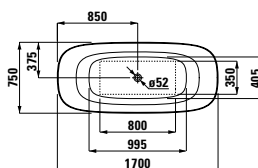

231302

Freistehende Badewanne,
aus Mineralgusswerkstoff Sentec,
made of Sentec solid surface

*Freestanding bathtub,
made of Sentec solid surface*

1700 x 750 x 455 (520) mm

Farben / colours: .000

Optionen / options: .000