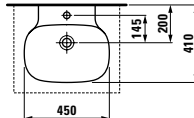

280 x 300 x 605 mm

Farben / colours: .170 .171

816300

Aufsatz-Handwaschbecken
Small washbasin, undersurface ground

450 x 410 x 120 mm

Farben / colours: .000 .400 .757

Optionen / options: .104 .109 .111 .112