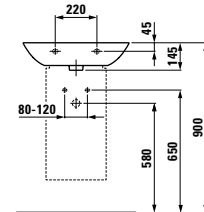

810302

Waschtisch
Washbasin

560 x 450 x 120 mm

Farben / colours: .000 .400 .757

Optionen / options: .104 .109 .111 .112

425351

Waschtischunterbau, 1 Aluminium-Tür,
Scharnier links, mit 2 Ablagen in der Tür,
1 Ablage im Korpus

*Vanity unit, 1 aluminium door, left hinged,
with 2 shelves in the door, 1 shelf in the body*

320 x 340 x 605 mm

Farben / colours: .170 .171