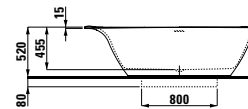

230302

Freistehende Badewanne,
aus Mineralgusswerkstoff Sentec,
mit integrierter Kopfstütze

*Freestanding bathtub,
made of Sentec solid surface,
with integrated head rest*

1800 x 800 x 455 (520) mm

Farben / colours: .000

Optionen / options: .000