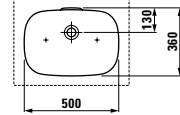

770 x 350 x 355 mm

Farben / colours: .170 .171

812300

Waschtisch-Schale
Bowl washbasin

350 x 350 x 130 mm

Farben / colours: .000 .400 .757

Optionen / options: .109 .112

812302

Waschtisch-Schale
Washbasin bowl

500 x 350 x 130 mm

Farben / colours: .000 .400 .757

Optionen / options: .109 .112

817301

Einbauwaschtisch von oben
Drop-in washbasin

350 x 365 x 40 (150) mm

Farben / colours: .000 .400 .757