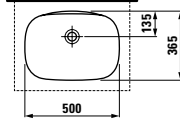

Waschtisch-Schale
Washbasin bowl

500 x 350 x 130 mm

Farben / colours: .000 .400 .757

Optionen / options: .109 .112

817301

Einbauwaschtisch von oben
Drop-in washbasin

350 x 365 x 40 (150) mm

Farben / colours: .000 .400 .757

Optionen / options: .109 .112

817302

Einbauwaschtisch von oben
Drop-in washbasin

500 x 365 x 40 (150) mm

Farben / colours: .000 .400 .757

Optionen / options: .109 .112

495411

Hängebox für interne Schubladenablage,
weiss matt pulverbeschichtet, nur für 425401