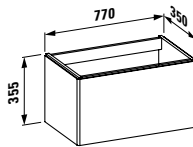

Farben / colours: .000 .400 .757

Optionen / options: .104 .109 .111 .112

813301

Möbelwaschtisch, Ablage links

Vanity washbasin, shelf left

900 x 450 x 120 mm

Farben / colours: .000 .400 .757

Optionen / options: .104 .109 .111 .112