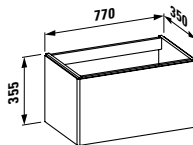

425401

Waschtischunterbau aus Aluminium,
1 Schublade, Aluminium

*Vanity unit made of aluminium,
1 drawer, aluminium*

770 x 350 x 355 mm

Farben / colours: .170 .171