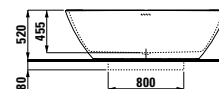

1700 x 750 x 455 (520) mm

Farben / colours: .000

Optionen / options: .000

Toan Nguyen

Toan Nguyen wurde 1969 in Paris geboren und graduierte als Industriedesigner an den ENSCI-Les Ateliers in Paris. Erfahrung sammelte Nguyen bei seiner Arbeit für verschiedene Designbüros in Paris, Barcelona und Madrid, bevor er mit Antonio Citterio als Design Director und Design Partner zusammenarbeitete. 2008 gründete Toan Nguyen sein eigenes Designstudio in Mailand. Das Toan Nguyen Studio arbeitet multidisziplinär und hat sich auf die Designentwicklung in verschiedenen Produktbereichen spezialisiert.