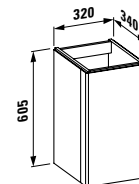

*Vanity unit, 1 aluminium door, left hinged,
with 2 shelves in the door, 1 shelf in the body*

320 x 340 x 605 mm

Farben / colours: .170 .171

425352

Waschtischunterbau, 1 Aluminium-Tür,
Scharnier rechts, mit 2 Ablagen in der Tür,
1 Ablage im Korpus