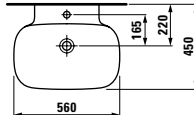

810302

Waschtisch
Washbasin

560 x 450 x 120 mm

Farben / colours: .000 .400 .757

Optionen / options: .104 .109 .111 .112

425351

Waschtischunterbau, 1 Aluminium-Tür,
Scharnier links, mit 2 Ablagen in der Tür,
1 Ablage im Korpus

*Vanity unit, 1 aluminium door, left hinged,
with 2 shelves in the door, 1 shelf in the body*

320 x 340 x 605 mm

Farben / colours: .170 .171