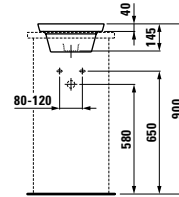

817301

Einbauwaschtisch von oben
Drop-in washbasin

350 x 365 x 40 (150) mm

Farben / colours: .000 .400 .757

Optionen / options: .109 .112