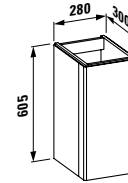

280 x 300 x 605 mm

Farben / colours: .170 .171

425302

Waschtischunterbau, 1 Aluminium-Tür,
Scharnier rechts, mit 2 Ablagen in der Tür,
1 Ablage im Korpus

*Vanity unit, 1 aluminium door, right hinged,
with 2 shelves in the door, 1 shelf in the body*