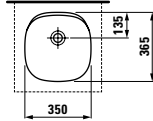

770 x 350 x 355 mm

Farben / colours: .170 .171

812300

Waschtisch-Schale
Bowl washbasin

350 x 350 x 130 mm

Farben / colours: .000 .400 .757

Optionen / options: .109 .112

812302

Waschtisch-Schale
Washbasin bowl

500 x 350 x 130 mm

Farben / colours: .000 .400 .757

Optionen / options: .109 .112

817301

Einbauwaschtisch von oben
Drop-in washbasin

350 x 365 x 40 (150) mm

Farben / colours: .000 .400 .757

Optionen / options: .109 .112

817302

Einbauwaschtisch von oben
Drop-in washbasin

500 x 365 x 40 (150) mm

Farben / colours: .000 .400 .757

Optionen / options: .109 .112

495411

Hängebox für interne Schubladenablage,
weiss matt pulverbeschichtet, nur für 425401