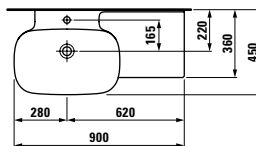

425401

Waschtischunterbau aus Aluminium,
1 Schublade, Aluminium

*Vanity unit made of aluminium,
1 drawer, aluminium*

770 x 350 x 355 mm

Farben / colours: .170 .171