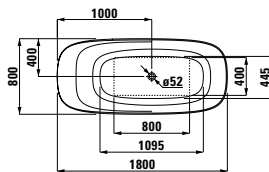

230302

Freistehende Badewanne,
aus Mineralgusswerkstoff Sentec,
mit integrierter Kopfstütze

*Freestanding bathtub,
made of Sentec solid surface,
with integrated head rest*

1800 x 800 x 455 (520) mm

Farben / colours: .000

Optionen / options: .000