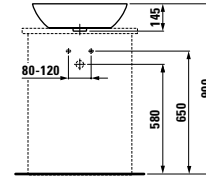

770 x 350 x 355 mm

Farben / colours: .170 .171

812300

Waschtisch-Schale
Bowl washbasin

350 x 350 x 130 mm

Farben / colours: .000 .400 .757

Optionen / options: .109 .112

812302

Waschtisch-Schale
Washbasin bowl

500 x 350 x 130 mm

Farben / colours: .000 .400 .757

Optionen / options: .109 .112

817301

Einbauwaschtisch von oben
Drop-in washbasin

350 x 365 x 40 (150) mm

Farben / colours: .000 .400 .757