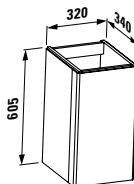

810302

Waschtisch
Washbasin

560 x 450 x 120 mm

Farben / colours: .000 .400 .757

Optionen / options: .104 .109 .111 .112

425351

Waschtischunterbau, 1 Aluminium-Tür,
Scharnier links, mit 2 Ablagen in der Tür,
1 Ablage im Korpus

*Vanity unit, 1 aluminium door, left hinged,
with 2 shelves in the door, 1 shelf in the body*

320 x 340 x 605 mm

Farben / colours: .170 .171