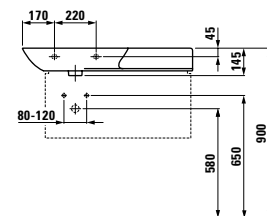

425401

Waschtischunterbau aus Aluminium,
1 Schublade, Aluminium

*Vanity unit made of aluminium,
1 drawer, aluminium*

770 x 350 x 355 mm

Farben / colours: .170 .171