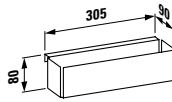

495411

Hängebox für interne Schubladenablage,
weiss matt pulverbeschichtet, nur für 425401

*Wall-hung box for internal drawer shelf,
powder-coated matt white, only for 425401*

400 x 100 x 100 mm

Farben / colours: .170