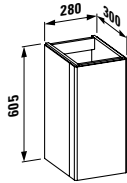

815301

Handwaschbecken
Small washbasin

450 x 410 x 120 mm

Farben / colours: .000 .400 .757

Optionen / options: .104 .109 .111 .112

425301

Waschtischunterbau, 1 Aluminium-Tür,
Scharnier links, mit 2 Ablagen in der Tür,
1 Ablage im Korpus

*Vanity unit, 1 aluminium door, left hinged,
with 2 shelves in the door, 1 shelf in the body*

280 x 300 x 605 mm

Farben / colours: .170 .171