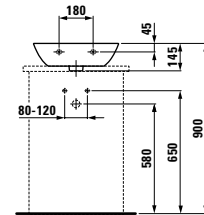

280 x 300 x 605 mm

Farben / colours: .170 .171

816300

Aufsatz-Handwaschbecken
Small washbasin, undersurface ground

450 x 410 x 120 mm

Farben / colours: .000 .400 .757

Optionen / options: .104 .109 .111 .112