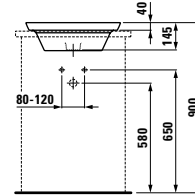

817302

Einbauwaschtisch von oben
Drop-in washbasin

500 x 365 x 40 (150) mm

Farben / colours: .000 .400 .757

Optionen / options: .109 .112