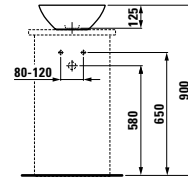

770 x 350 x 355 mm

Farben / colours: .170 .171

812300

Waschtisch-Schale
Bowl washbasin

350 x 350 x 130 mm

Farben / colours: .000 .400 .757

Optionen / options: .109 .112

812302