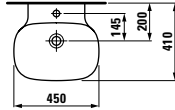

815301

Handwaschbecken
Small washbasin

450 x 410 x 120 mm

Farben / colours: .000 .400 .757

Optionen / options: .104 .109 .111 .112

425301

Waschtischunterbau, 1 Aluminium-Tür,
Scharnier links, mit 2 Ablagen in der Tür,
1 Ablage im Korpus

*Vanity unit, 1 aluminium door, left hinged,
with 2 shelves in the door, 1 shelf in the body*

280 x 300 x 605 mm

Farben / colours: .170 .171