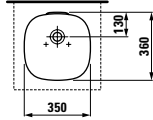

770 x 350 x 355 mm

Farben / colours: .170 .171

812300

Waschtisch-Schale
Bowl washbasin

350 x 350 x 130 mm

Farben / colours: .000 .400 .757

Optionen / options: .109 .112

812302

Waschtisch-Schale
Washbasin bowl

500 x 350 x 130 mm

Farben / colours: .000 .400 .757

Optionen / options: .109 .112

817301

Einbauwaschtisch von oben
Drop-in washbasin

350 x 365 x 40 (150) mm

Farben / colours: .000 .400 .757