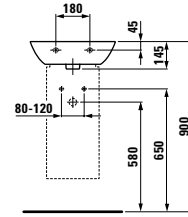

815301

Handwaschbecken
Small washbasin

450 x 410 x 120 mm

Farben / colours: .000 .400 .757

Optionen / options: .104 .109 .111 .112

425301

Waschtischunterbau, 1 Aluminium-Tür,
Scharnier links, mit 2 Ablagen in der Tür,
1 Ablage im Korpus

*Vanity unit, 1 aluminium door, left hinged,
with 2 shelves in the door, 1 shelf in the body*

280 x 300 x 605 mm

Farben / colours: .170 .171