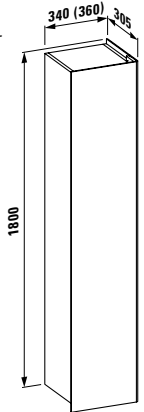

425452

Hochschrank aus Aluminium, 1 Tür,
Scharnier rechts, je 5 Ablagen im Korpus und in der Tür
*Tall cabinet made of aluminium, 1 door,
right hinged, 5 shelves each in the body and door*

360 x 305 x 1800 mm

Farben / colours: .170 .171