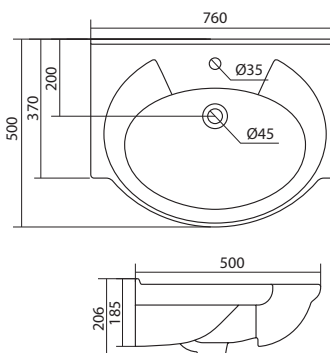

Умывальник Тигода-70

1.WH30.2.083

Умывальник Тигода 70

700x480x190

Умывальник Байкал-75

1.WH11.0.259

Умывальник Байкал-75

760x500x206