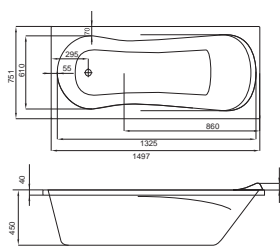

Прямоугольная ванна Каледония 150x75 / 160x75 / 170x75

Артикул	Название	Глубина, см	Объем, литры	Комплектация
1.WH30.2.383	Каледония 150x75	450	180	1.WH30.2.384 Монтажный комплект 1.WH30.2.385 Фронтальная панель 1.WH30.2.386 Боковая панель левая 1.WH30.2.387 Боковая панель правая
1.WH30.2.388	Каледония 160x75	450	200	1.WH30.2.389 Монтажный комплект 1.WH30.2.390 Фронтальная панель 1.WH30.2.386 Боковая панель левая 1.WH30.2.387 Боковая панель правая
1.WH30.2.391	Каледония 170x75	450	220	1.WH30.2.392 Монтажный комплект 1.WH30.2.393 Фронтальная панель 1.WH30.2.386 Боковая панель левая 1.WH30.2.387 Боковая панель правая