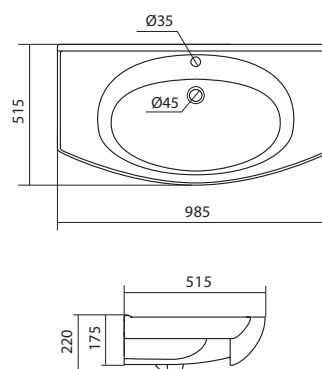

Умывальник Энигма-100

1.WH20.7.777

Умывальник Энигма-100

985x515x220