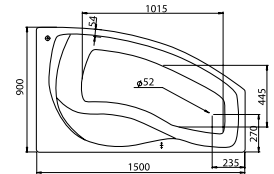

Асимметричная ванна Майорка 150x90

Артикул	Название	Глубина, см	Объем, литры	Комплектация
1.WH11.1.984	Майорка 150x90 левосторонняя	450	200	1.WH11.2.431 Монтажный комплект 1.WH50.1.647 Фронтальная панель
Гидромассаж				1.WH11.2.344 Базовая 1.WH11.2.364 Базовая плюс 1.WH11.2.384 Комфорт 1.WH11.2.404 Комфорт Плюс
1.WH11.1.985	Майорка 150x90 правосторонняя	450	200	1.WH11.2.431 Монтажный комплект 1.WH50.1.648 Фронтальная панель
Гидромассаж				1.WH11.2.345 Базовая 1.WH11.2.365 Базовая плюс 1.WH11.2.385 Комфорт 1.WH11.2.405 Комфорт Плюс