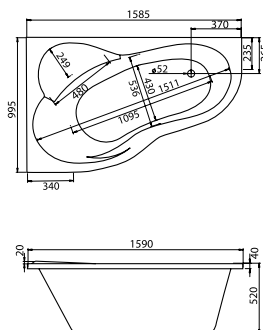

Асимметричная ванна Ибица XL 160x100

Артикул	Название	Глубина, см	Объем, литры	Комплектация
1.WH11.2.036	Ибица XL 160x100 левосторонняя	520	300	1.WH11.2.427 Монтажный комплект 1.WH11.2.088 Фронтальная панель
Гидромассаж				1.WH11.2.352 Базовая 1.WH11.2.372 Базовая плюс 1.WH11.2.392 Комфорт 1.WH11.2.412 Комфорт Плюс
1.WH11.2.037	Ибица XL 160x100 правосторонняя	520	300	1.WH11.2.427 Монтажный комплект 1.WH11.2.206 Фронтальная панель
Гидромассаж				1.WH11.2.353 Базовая 1.WH11.2.373 Базовая плюс 1.WH11.2.393 Комфорт 1.WH11.2.413 Комфорт Плюс