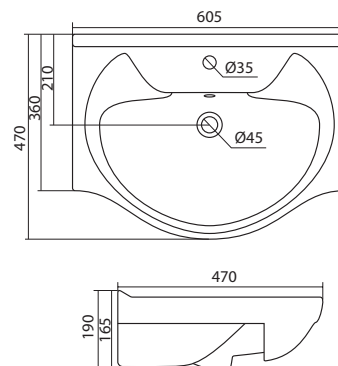

550x380x170

Умывальник Астра-60

1.WH11.0.201

Умывальник Астра-60

600x475x210

Умывальник Байкал-60

1.WH10.9.652

Умывальник Байкал-60