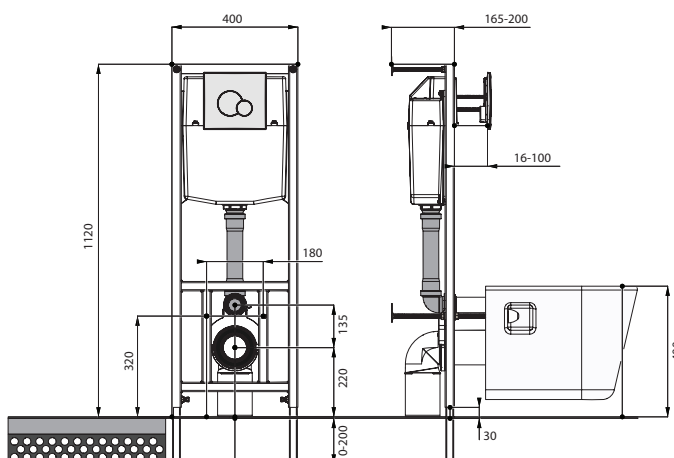

Готовое решение Нео rimless

Артикул

1.WH50.1.572 Пэк Нео rimless

Комплектация

1.WH30.2.468 Инсталляция для унитаза Нео римлесс
1.WH50.1.604 Чаша безободкового унитаза Нео rimless
1.WH30.2.450 Тонкое сиденье Нео с функцией мягкого закрывания и быстрого снятия