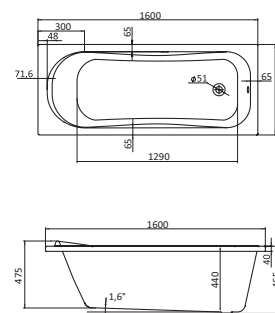

Прямоугольная ванна Тенерифе XL 170x70

Артикул	Название	Глубина, см	Объем, литры	Комплектация
1.WN30.1.979	Тенерифе XL 170x70	500	260	1.WN30.1.986 Монтажный комплект 1.WN50.1.568 Фронтальная панель 1.WN30.1.984 Боковая панель левая 1.WN30.1.985 Боковая панель правая
Гидромассаж				1.WN30.1.980 Базовая 1.WN30.1.981 Базовая плюс 1.WN30.1.982 Комфорт 1.WN30.1.983 Комфорт Плюс