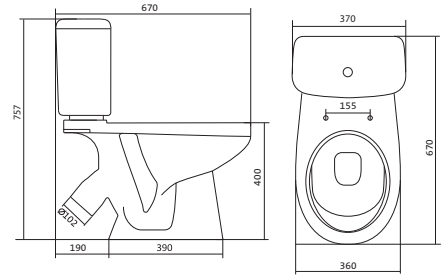

Унитаз-компакт Бореаль

	габариты, мм			тип монтажа
	длина	высота	ширина	
Унитаз-компакт Бореаль с диагональным выпуском	670	757	370	открытый

Артикул	Комплектация
1.WH11.0.005	1.WH11.0.387 чаша унитаза Бореаль воронкообразная
	1.WH11.0.642 бачок Бореаль
	1.WH10.8.693 комплект крепления к полу
1.WH30.2.142	1.WH11.0.387 чаша унитаза Бореаль воронкообразная
	1.WH11.0.642 бачок Бореаль
	1.WH10.8.693 комплект крепления к полу
1.WH30.2.145	1.WH11.0.387 чаша унитаза Бореаль воронкообразная
	1.WH11.0.642 бачок Бореаль
	1.WH10.8.693 комплект крепления к полу
1.WH50.1.570	1.WH50.1.570 однорежимная арматура
	1.WH30.1.949 полипропиленовое сиденье
1.WH50.1.537	1.WH50.1.537 двухрежимная арматура
	1.WH50.1.546 дюропластовое сиденье
1.WH30.2.050	1.WH50.1.537 двухрежимная арматура
	1.WH30.2.050 дюропластовое сиденье с функцией мягкого закрывания и быстрого снятия