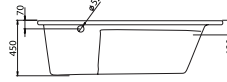

Асимметричная ванна Майорка 150x90

Артикул	Название	Глубина, см	Объем, литры	Комплектация
1.WH11.1.984	Майорка 150x90 левосторонняя	450	200	1.WH11.2.431 Монтажный комплект 1.WH50.1.647 Фронтальная панель
Гидромассаж				1.WH11.2.344 Базовая 1.WH11.2.364 Базовая плюс 1.WH11.2.384 Комфорт 1.WH11.2.404 Комфорт Плюс
1.WH11.1.985	Майорка 150x90 правосторонняя	450	200	1.WH11.2.431 Монтажный комплект 1.WH50.1.648 Фронтальная панель
Гидромассаж				1.WH11.2.345 Базовая 1.WH11.2.365 Базовая плюс 1.WH11.2.385 Комфорт 1.WH11.2.405 Комфорт Плюс