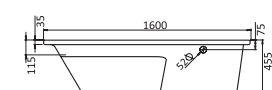

Асимметричная ванна Майорка XL 160x95

Артикул	Название	Глубина, см	Объем, литры	Комплектация
1.WH11.1.991	Майорка XL 160x95 левосторонняя	455	220	1.WH11.2.429 Монтажный комплект 1.WH50.1.649 Фронтальная панель
Гидромассаж				1.WH11.2.346 Базовая 1.WH11.2.366 Базовая плюс 1.WH11.2.419 Комфорт 1.WH11.2.406 Комфорт Плюс
1.WH11.1.990	Майорка XL 160x95 правосторонняя	455	220	1.WH11.2.429 Монтажный комплект 1.WH50.1.650 Фронтальная панель
Гидромассаж				1.WH11.2.347 Базовая 1.WH11.2.367 Базовая плюс 1.WH11.2.387 Комфорт 1.WH11.2.407 Комфорт Плюс