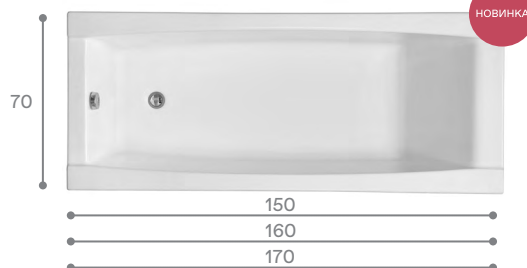

САНТОРИНИ

Элегантность и функциональность

Дизайн ванн Santek создается на основе изучения потребительских предпочтений и пожеланий. Для помещения любого размера легко выбрать классическую прямоугольную ванну, которая впишется в любой интерьер ванной комнаты и создаст атмосферу уравновешенности и спокойствия. Все модели ванн Santek отличаются своей функциональностью, практичностью и прослужат вам долгие годы.