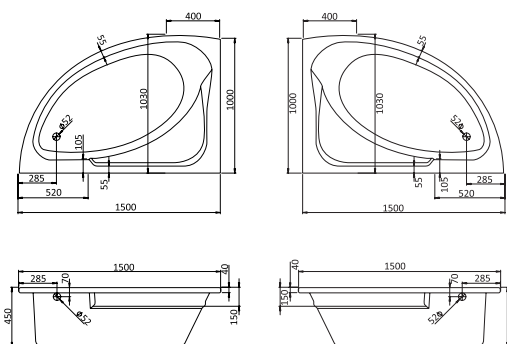

Асимметричная ванна Гоа 150x100

Артикул	Название	Глубина, см	Объем, литры	Комплектация
1.WH11.2.033	Гоа 150x100 левосторонняя	450	240	1.WH11.2.428 Монтажный комплект 1.WH50.1.651 Фронтальная панель
	Гидромассаж			1.WH11.2.348 Базовая 1.WH11.2.368 Базовая плюс 1.WH11.2.388 Комфорт 1.WH11.2.408 Комфорт Плюс
1.WH11.2.032	Гоа 150x100 правосторонняя	450	240	1.WH11.2.428 Монтажный комплект 1.WH50.1.652 Фронтальная панель
	Гидромассаж			1.WH11.2.349 Базовая 1.WH11.2.369 Базовая плюс 1.WH11.2.389 Комфорт 1.WH11.2.409 Комфорт Плюс