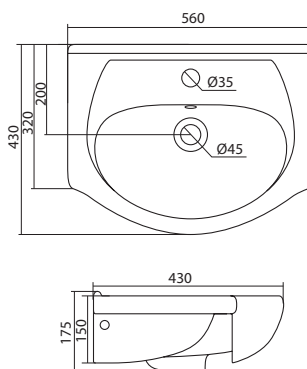

Умывальник Адриана-55

НОВИНКА

1.WH50.1.620

Умывальник Адриана-55

550x450x170

Умывальник Нео-55

1.WH30.2.185

Умывальник Нео-55

550x450x169

Умывальник Антик-55

1.WH11.0.186

Умывальник Антик-55

554x460x205

Умывальник Линда-55

1.WH11.0.156

Умывальник Линда-55