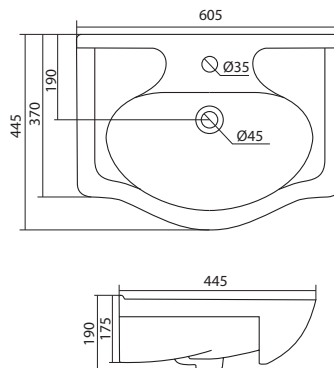

Умывальник Селигер-60

1.WH11.0.268

Умывальник Селигер-60

605x445x190