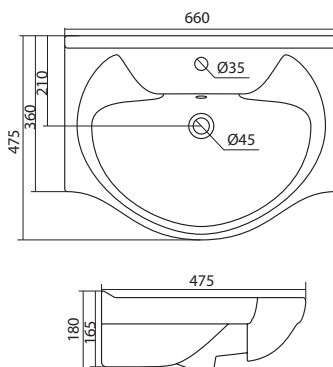

Умывальник Байкал-65

1.WH10.9.651

Умывальник Байкал-65

660x475x180