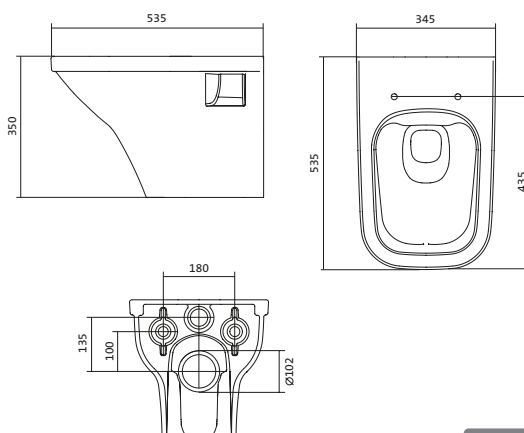

Лайн rimless

Нео

Нео rimless

Бореаль

Гала

Унитаз подвесной безободковый Лайн rimless

габариты, мм

	длина	высота	ширина
Унитаз подвесной безободковый Лайн rimless	535	350	345