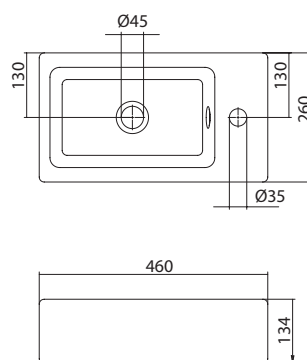

Умывальник Эрис-46