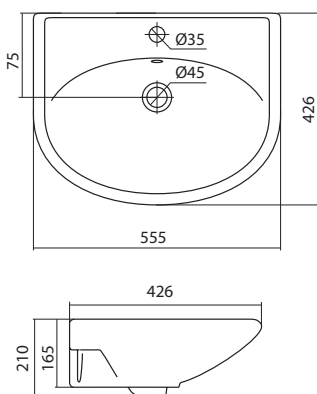

1.WH11.0.526	Умывальник Цезарь-60	555×426×210	с отверстием	1.WH11.0.595 Постамент БИЦ
1.WH11.0.523	Умывальник Цезарь-60	555×426×210	без отверстия	1.WH11.0.595 Постамент БИЦ
1.WH11.0.595	Постамент БИЦ