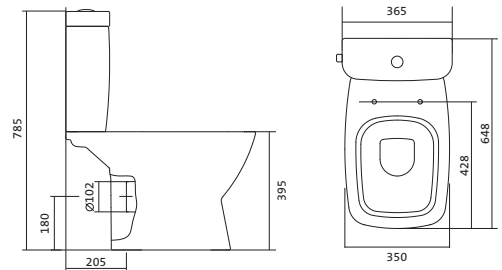

Артикул	Комплектация		
1.WH30.2.187	1.WH30.2.188	чаша унитаза Нео	1.WH30.2.299 двухрежимная арматура
	1.WH30.2.189	бачок Нео	1.WH30.2.192 дюропластовое сиденье
	1.WH30.1.852	комплект крепления к полу	
1.WH30.2.194	1.WH30.2.188	чаша унитаза Нео	1.WH30.2.299 двухрежимная арматура
	1.WH30.2.189	бачок Нео	1.WH30.2.193 дюропластовое сиденье с функцией мягкого закрывания и быстрого снятия
	1.WH30.1.852	комплект крепления к полу	
1.WH30.2.470	1.WH30.2.188	чаша унитаза Нео	1.WH30.2.299 двухрежимная арматура
	1.WH30.2.189	бачок Нео	1.WH30.2.450 тонкое дюропластовое сиденье с функцией мягкого закрывания и быстрого снятия
	1.WH30.1.852	комплект крепления к полу