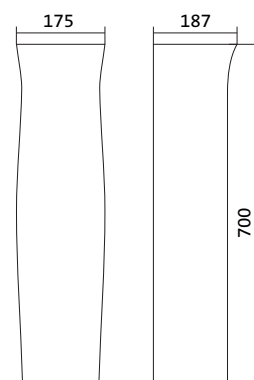

Умывальник Анимо

1.WH11.0.490	Умывальник Анимо-40	395x310x155	с отверстием	
1.WH11.0.487	Умывальник Анимо-40	395x310x155	без отверстия	
1.WH11.0.496	Умывальник Анимо-50	500x392x190	с отверстием	1.WH11.0.587 Постамент Анимо
1.WH11.0.493	Умывальник Анимо-50	500x392x190	без отверстия	1.WH11.0.587 Постамент Анимо
1.WH11.0.502	Умывальник Анимо-55	550x440x205	с отверстием	1.WH11.0.587 Постамент Анимо
1.WH11.0.499	Умывальник Анимо-55	550x440x205	без отверстия	1.WH11.0.587 Постамент Анимо
1.WH11.0.508	Умывальник Анимо-60	580x476x202	с отверстием	1.WH11.0.587 Постамент Анимо
1.WH11.0.505	Умывальник Анимо-60	580x476x202	без отверстия	1.WH11.0.587 Постамент Анимо
1.WH11.0.587	Постамент Анимо			

x	y	z	f
395	303	155	160
500	392	190	170
550	440	205	200
580	476	205	200