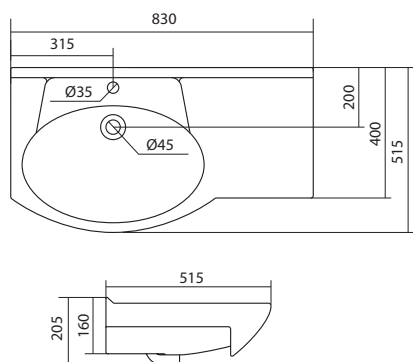

Умывальник Коралл-83 правое крыло

1.WH11.0.228

Умывальник Коралл-83

830x515x205

правое крыло