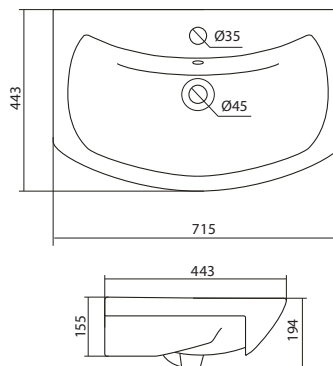

Умывальник Балтика-70

1.WH20.7.776

Умывальник Балтика-70

715x443x194