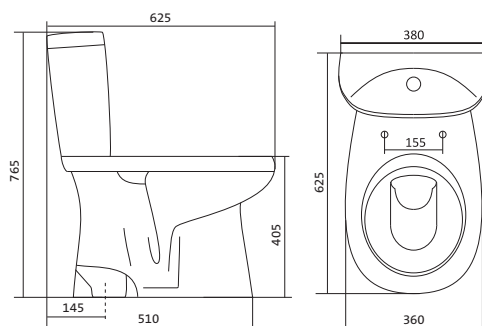

Унитаз-компакт Анимо

	габариты, мм			тип монтажа
	длина	высота	ширина	
Унитаз-компакт Анимо с диагональным выпуском	635	750	380	открытый

Артикул	Комплектация		
1.WH11.0.032	1.WH11.0.393	чаша унитаза Анимо диагональная	1.WH50.1.571 однорежимная арматура
	1.WH11.0.645	бачок Анимо	1.WH30.1.834 полипропиленовое сиденье
	1.WH10.8.693	комплект крепления к полу	
1.WH30.2.134	1.WH11.0.393	чаша унитаза Анимо диагональная	1.WH50.1.536 двухрежимная арматура
	1.WH11.0.645	бачок Анимо	1.WH10.6.914 дюропластовое сиденье,
	1.WH10.8.693	комплект крепления к полу	
1.WH30.2.137	1.WH11.0.393	чаша унитаза Анимо диагональная	1.WH50.1.536 двухрежимная арматура
	1.WH11.0.645	бачок Анимо	1.WH10.6.897 дюропластовое сиденье с функцией
	1.WH10.8.693	комплект крепления к полу	мягкого закрывания и быстрого снятия

Унитаз-компакт Анимо

	габариты, мм			тип монтажа
	длина	высота	ширина	
Унитаз-компакт Анимо с вертикальным выпуском	625	765	380	открытый

Артикул	Комплектация		
1.WH11.0.038	1.WH11.0.396	чаша унитаза Анимо вертикальная	1.WH50.1.571 однорежимная арматура
	1.WH11.0.645	бачок Анимо	1.WH30.1.834 полипропиленовое сиденье
	1.WH10.8.693	комплект крепления к полу	
1.WH30.2.133	1.WH11.0.396	чаша унитаза Анимо вертикальная	1.WH50.1.536 двухрежимная арматура
	1.WH11.0.645	бачок Анимо	1.WH10.6.914 дюропластовое сиденье
	1.WH10.8.693	комплект крепления к полу	
1.WH30.2.136	1.WH11.0.396	чаша унитаза Анимо вертикальная	1.WH50.1.536 двухрежимная арматура
	1.WH11.0.645	бачок Анимо	1.WH10.6.897 дюропластовое сиденье с функцией мягкого закрывания и быстрого снятия
	1.WH10.8.693	комплект крепления к полу	