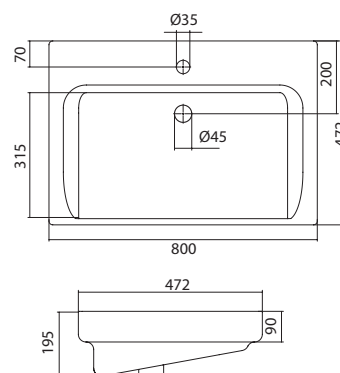

Умывальник Тигода-80

1.WH30.2.084

Умывальник Тигода 80

811x472x210