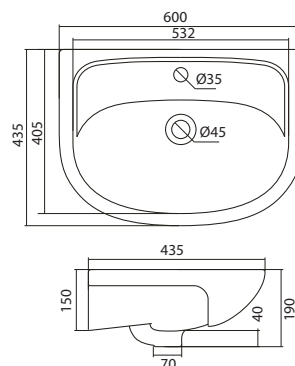

1.WH11.0.198

Умывальник Эллада-60

600x435x190