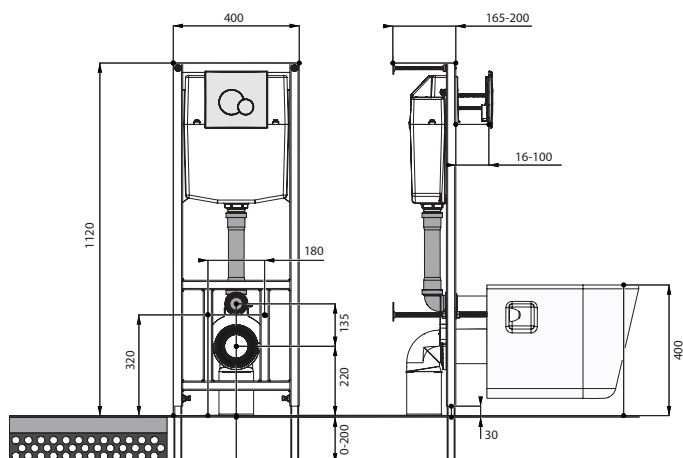

Бореаль

Артикул

1.WH30.2.464 Пэк Бореаль (подвесной унитаз с сиденьем, инсталляция, панель белого цвета)

1.WH50.1.544 Пэк Бореаль (подвесной унитаз с сиденьем, инсталляция, панель хром глянец)

Комплектация

1.WH30.2.253	чаша унитаза подвесного Бореаль
1.WH30.2.050	Сиденье Бореаль с функцией мягкого закрывания и быстрого снятия
1.WH50.1.529	Инсталляция для унитаза Бореаль/Нео
1.WH30.2.253	чаша унитаза подвесного Бореаль
1.WH30.2.050	Сиденье Бореаль с функцией мягкого закрывания и быстрого снятия
1.WH30.2.465	Инсталляция для унитаза Бореаль/Нео