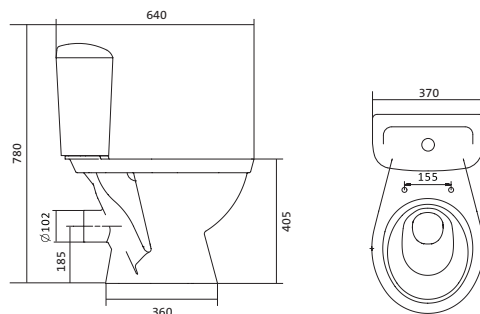

Унитаз-компакт Паллада

	габариты, мм			тип монтажа
	длина	высота	ширина	
Унитаз-компакт Паллада	640	780	370	открытый

Артикул	Комплектация
1.WN30.2.371	1.WN30.2.372 чаша унитаза Паллада
	1.WN30.2.373 бачок унитаза Паллада
	1.WN10.8.693 комплект крепления к полу
1.WN30.2.376	1.WN30.2.372 чаша унитаза Паллада
	1.WN30.2.373 бачок унитаза Паллада
	1.WN10.8.693 комплект крепления к полу
	1.WN30.2.382 двухрежимная арматура
	1.WN30.2.377 полипропиленовое сиденье
	1.WN30.2.382 двухрежимная арматура
	1.WN30.2.378 дюропластовое сиденье