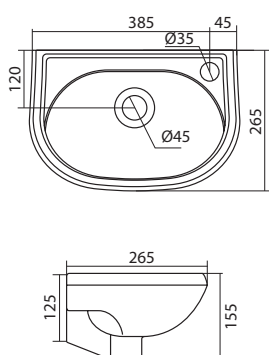

x	y	z	f
500	355	169	148
552	451	198	165
595	488	212	212