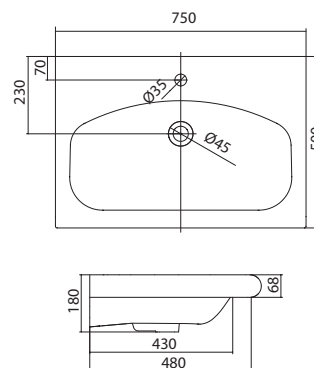

Умывальник Индига-75

1.WH30.1.978

Умывальник Индига-75

750x500x180