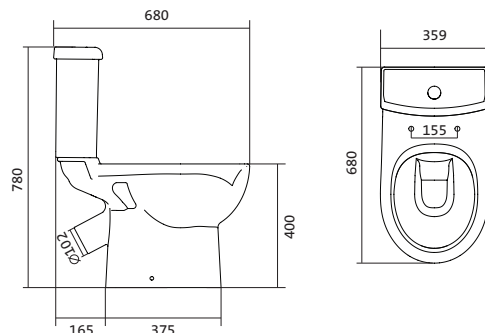

Унитаз-компакт Нео Лайт

	габариты, мм			тип монтажа
	длина	высота	ширина	
Унитаз-компакт Нео Лайт	646	791	363	открытый

Артикул	Комплектация	
1.WH30.2.408	1.WH30.2.469	чаша унитаза Нео Лайт
	1.WH30.2.189	бачок Нео
	1.WH10.8.693	комплект крепления к полу
1.WH30.2.409	1.WH30.2.469	чаша унитаза Нео Лайт
	1.WH30.2.189	бачок Нео
	1.WH10.8.693	комплект крепления к полу
1.WH30.2.471	1.WH30.2.469	чаша унитаза Нео Лайт
	1.WH30.2.189	бачок Нео
	1.WH10.8.693	комплект крепления к полу
		1.WH30.2.299 двухрежимная арматура
		1.WH30.2.467 дюропластовое сиденье с функцией быстрого снятия
		1.WH30.2.299 двухрежимная арматура
		1.WH30.2.466 дюропластовое сиденье с функцией мягкого закрывания и быстрого снятия
		1.WH30.2.299 двухрежимная арматура
		1.WH30.2.449 тонкое дюропластовое сиденье с функцией мягкого закрывания и быстрого снятия

Унитаз-компакт Юнион

	габариты, мм			тип монтажа
	длина	высота	ширина	
Унитаз-компакт Юнион	680	780	359	скрытый

Артикул	Комплектация		
1.WH30.2.420	1.WH30.2.425	чаша унитаза Юнион	1.WH30.2.486 двухрежимная арматура
	1.WH30.2.426	бачок Юнион	1.WH50.1.634 тонкое дюропластовое сиденье с функцией мягкого закрывания и быстрого снятия
	1.WH30.1.852	комплект крепления к полу	