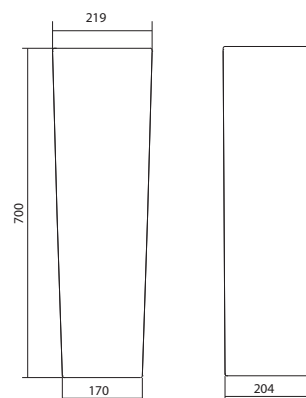

Умывальник Аллегро

1.WH30.1.950	Умывальник Аллегро-40	392×337×155	с отверстием	
1.WH30.1.951	Умывальник Аллегро-50	500×425×175	с отверстием	1.WH30.1.956 Постамент Аллегро
1.WH30.1.952	Умывальник Аллегро-55	550×460×175	с отверстием	1.WH30.1.956 Постамент Аллегро
1.WH30.1.953	Умывальник Аллегро-60	600×480×175	с отверстием	1.WH30.1.956 Постамент Аллегро
1.WH30.1.956	Постамент Аллегро			

x	y	z	f
392	337	155	175
500	425	175	190
550	460	175	190
600	480	175	190