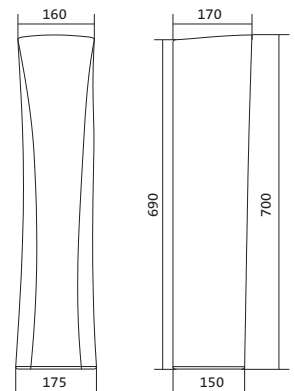

Умывальник Бриз

1.WH11.0.442	Умывальник Бриз-40	385x265x155	левое отверстие	
1.WH11.0.445	Умывальник Бриз-40	385x265x155	правое отверстие	
1.WH11.0.439	Умывальник Бриз-40	385x265x155	без отверстия	
1.WH11.0.451	Умывальник Бриз-50	500x355x169	с отверстием	1.WH11.0.595 Постамент БИЦ
1.WH11.0.448	Умывальник Бриз-50	500x355x169	без отверстия	1.WH11.0.595 Постамент БИЦ
1.WH11.0.460	Умывальник Бриз-55	552x451x198	с отверстием	1.WH11.0.595 Постамент БИЦ
1.WH11.0.457	Умывальник Бриз-55	552x451x198	без отверстия	1.WH11.0.595 Постамент БИЦ
1.WH11.0.466	Умывальник Бриз-60	595x488x212	с отверстием	1.WH11.0.595 Постамент БИЦ
1.WH11.0.463	Умывальник Бриз-60	595x488x212	без отверстия	1.WH11.0.595 Постамент БИЦ
1.WH11.0.595	Постамент БИЦ			

x	y	z	f
500	355	169	148
552	451	198	165
595	488	212	212