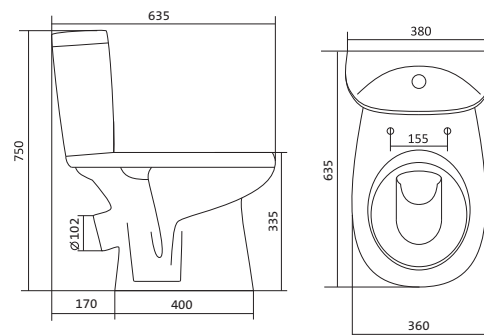

Унитаз-компакт Римини

	габариты, мм			тип монтажа
	длина	высота	ширина	
Унитаз-компакт Римини	577	723	333	открытый

Артикул	Комплектация	
1.WH11.1.758	1.WH11.0.427	чаша унитаза Римини
	1.WH11.0.673	бачок Римини
	1.WH10.8.693	комплект креплений к полу
1.WH50.1.523	1.WH11.0.427	чаша унитаза Римини
	1.WH11.0.673	бачок Римини
	1.WH10.8.693	комплект креплений к полу
1.WH30.2.130	1.WH11.0.427	чаша унитаза Римини
	1.WH11.0.673	бачок Римини
	1.WH10.8.693	комплект креплений к полу
	1.WH10.7.275	однорежимная арматура
	1.WH30.1.948	полипропиленовое сиденье
	1.WH30.1.539	двухрежимная арматура
	1.WH30.1.957	полипропиленовое сиденье
	1.WH50.1.539	двухрежимная арматура
	1.WH10.6.924	дюропластовое сиденье

Унитаз-компакт Анимо

	габариты, мм			тип монтажа
	длина	высота	ширина	
Унитаз-компакт Анимо с диагональным выпуском	635	750	380	открытый

Артикул	Комплектация		
1.WH11.0.032	1.WH11.0.393	чаша унитаза Анимо диагональная	1.WH50.1.571 однорежимная арматура
	1.WH11.0.645	бачок Анимо	1.WH30.1.834 полипропиленовое сиденье
	1.WH10.8.693	комплект крепления к полу	
1.WH30.2.134	1.WH11.0.393	чаша унитаза Анимо диагональная	1.WH50.1.536 двухрежимная арматура
	1.WH11.0.645	бачок Анимо	1.WH10.6.914 дюропластовое сиденье,
	1.WH10.8.693	комплект крепления к полу	
1.WH30.2.137	1.WH11.0.393	чаша унитаза Анимо диагональная	1.WH50.1.536 двухрежимная арматура
	1.WH11.0.645	бачок Анимо	1.WH10.6.897 дюропластовое сиденье с функцией
	1.WH10.8.693	комплект крепления к полу	мягкого закрывания и быстрого снятия