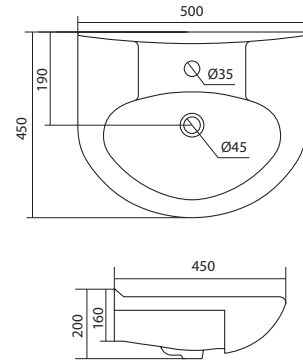

Умывальник Тигода мини-50

1.WH30.2.128 Умывальник Тигода-50 мини 506x380x170

Умывальник Ладога-50

1.WH11.0.256 Умывальник Ладога-50 503x428x175

Умывальник Канны-50

1.WH11.0.243

Умывальник Канны-50

500x450x200

Умывальник Адриана-55

НОВИНКА

1.WH50.1.620

Умывальник Адриана-55

550x450x170

Умывальник Нео-55

1.WH30.2.185

Умывальник Нео-55