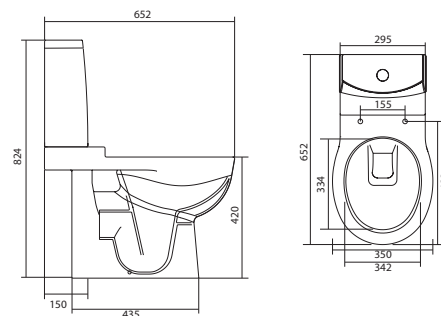

Унитаз-компакт Аллегро

	габариты, мм			тип монтажа
	длина	высота	ширина	
Унитаз-компакт Аллегро	652	824	350	скрытый

Артикул	Комплектация		
1.WH30.1.954	1.WH30.1.974	чаша унитаза Аллегро	1.WH30.2.201 двухрежимная арматура
	1.WH30.1.975	бачок Аллегро	1.WH30.1.945 дюропластовое сиденье
	1.WH30.1.852	комплект крепления к полу	
1.WH30.1.955	1.WH30.1.974	чаша унитаза Аллегро	1.WH30.2.201 двухрежимная арматура
	1.WH30.1.975	бачок Аллегро	1.WH30.1.946 дюропластовое сиденье с функцией мягкого закрывания и быстрого снятия
	1.WH30.1.852	комплект крепления к полу