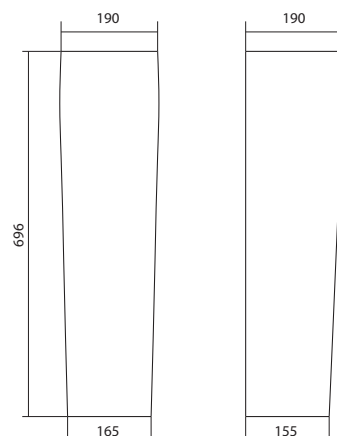

Умывальник Нео

1.WH30.2.183	Умывальник Нео-40	400x340x172	с отверстием	
1.WH30.2.184	Умывальник Нео-50	500x430x172	с отверстием	1.WH30.2.182 Постамент Нео
1.WH30.2.185	Умывальник Нео-55	550x450x172	с отверстием	1.WH30.2.182 Постамент Нео
1.WH30.2.186	Умывальник Нео-60	600x450x172	с отверстием	1.WH30.2.182 Постамент Нео
1.WH30.2.182	Постамент Нео			

x	y	z	f
400	340	172	190
500	430	172	215
550	450	172	215
600	450	172	215