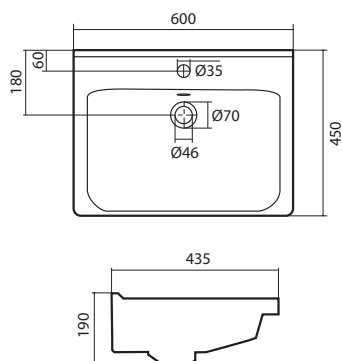

600x445x172

Умывальник Селигер-60

1.WH11.0.268

Умывальник Селигер-60

605x445x190

Умывальник Миранда-60

НОВИНКА

1.WH30.2.421