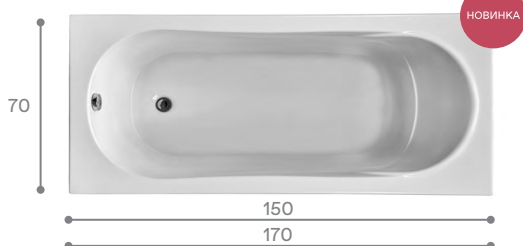

КАСАБЛАНКА М