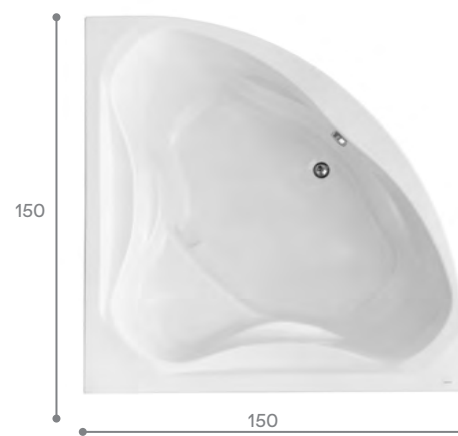

Симметричные ванны

Индивидуальность

Угловая ванна поможет придать вашей ванной комнате индивидуальность. Симметричные модели подойдут для просторных помещений. Такие размеры позволяют чувствовать себя очень комфортно, даже если вы принимаете ее вдвоем.

Элегантность и эргономичность ванн Santek позволяют говорить о процессе принятия ванны, как об истинном удовольствии, доступном широкому кругу потребителей.

КАРИБЫ

МЕЛВИЛЛ

КАННЫ

САН-ПАУЛУ

Прямоугольная ванна Карибы 140x140