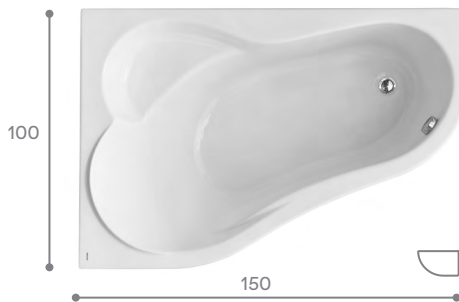

ИБИЦА

Уникальность форм

Асимметричная форма акриловой ванны подойдет для сторонников экспериментального подхода к созданию интерьера и сделает пространство ванной комнаты живым и динамичным. Модель такой ванны может быть выполнена только из акрила. Как правило, из других материалов асимметричные ванны не изготавливаются.