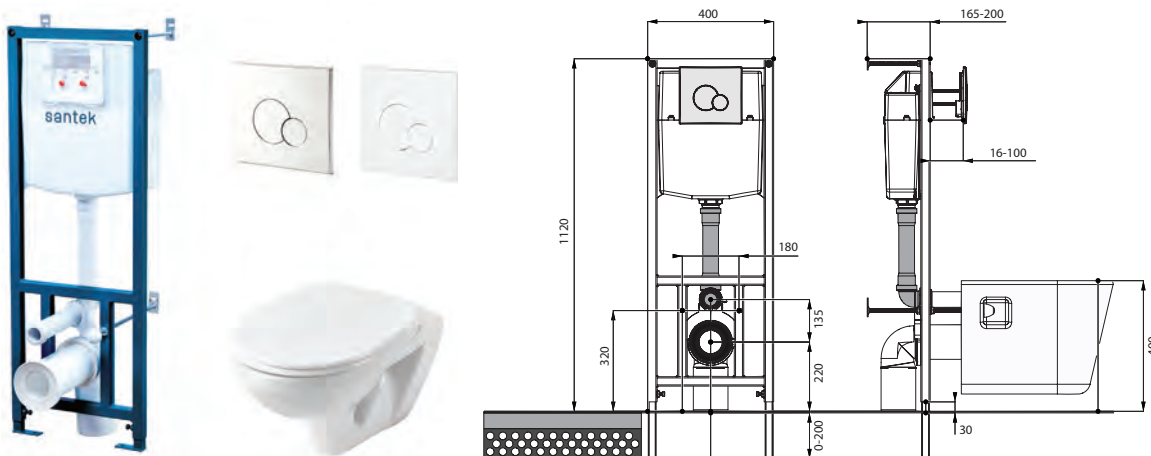

Готовое решение Бореаль

Артикул	Комплектация	Комплектация	
1.WN30.2.464	Пэк Бореаль (подвесной унитаз с сиденьем, инсталляция, панель белого цвета)	1.WN30.2.253	чаша унитаза подвесного Бореаль
		1.WN30.2.050	Сиденье Бореаль с функцией мягкого закрывания и быстрого снятия
		1.WN50.1.529	Инсталляция для унитаза Бореаль/Нео
1.WN50.1.544	Пэк Бореаль (подвесной унитаз с сиденьем, инсталляция, панель хром глянец)	1.WN30.2.253	чаша унитаза подвесного Бореаль
		1.WN30.2.050	Сиденье Бореаль с функцией мягкого закрывания и быстрого снятия
		1.WN30.2.465	Инсталляция для унитаза Бореаль/Нео