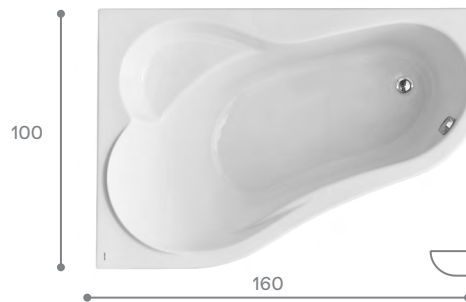

ИБИЦА XL

Уникальность форм

Асимметричная форма акриловой ванны подойдет для сторонников экспериментального подхода к созданию интерьера и сделает пространство ванной комнаты живым и динамичным. Модель такой ванны может быть выполнена только из акрила. Как правило, из других материалов асимметричные ванны не изготавливаются.