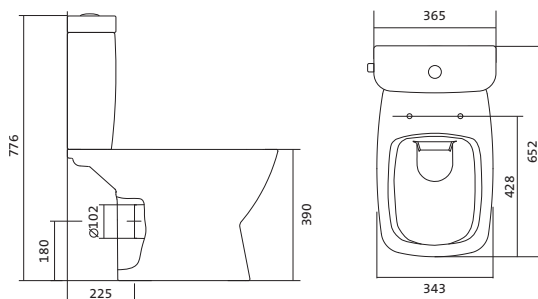

Артикул	Комплектация		
1.WH30.2.418	1.WH50.1.604	чаша безободкового унитаза Нео rimless	1.WH30.2.299 двухрежимная арматура
	1.WH30.2.189	бачок Нео	1.WH30.2.450 тонкое дюропластовое сиденье с функцией мягкого закрывания и быстрого снятия
	1.WH30.1.852	комплект крепления к полу