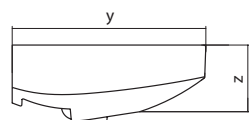

x	y	z	f
392	337	155	175
500	425	175	190
550	460	175	190
600	480	175	190