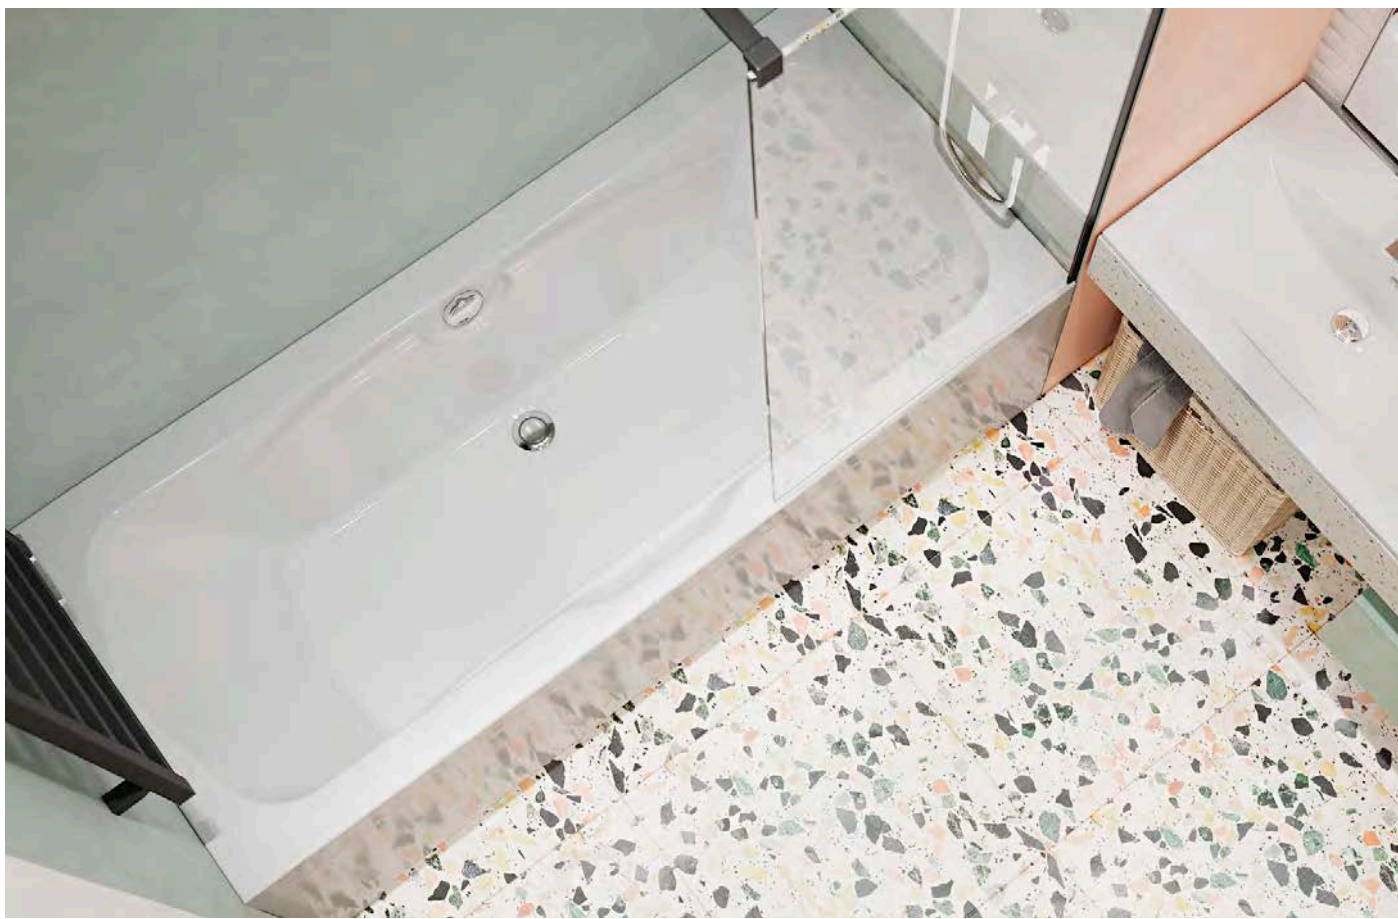

Прямоугольная ванна Корсика 180x80

Артикул	Название	Глубина, см	Объем, литры	Комплектация
1.WH11.1.981	Корсика 180x80	440	260	1.WH11.2.420 Монтажный комплект 1.WH50.1.569 Фронтальная панель 1.WH20.7.785 Боковая панель левая 1.WH20.7.786 Боковая панель правая
Гидромассаж				1.WH11.2.336 Базовая 1.WH11.2.356 Базовая плюс 1.WH11.2.376 Комфорт 1.WH11.2.396 Комфорт Плюс