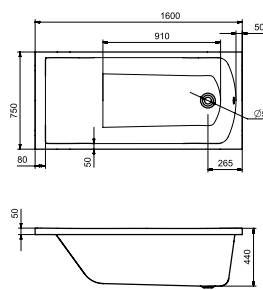

Прямоугольная ванна Фиджи 150x75 / 160x75 / 170x75

Артикул	Название	Глубина, см	Объем, литры	Комплектация
1.WH50.1.598	Фиджи 150x75	440	190	1.WH50.1.603 Монтажный комплект 1.WH30.2.498 Фронтальная панель 1.WH50.1.599 Боковая панель, левая 1.WH50.1.600 Боковая панель, правая
1.WH50.1.597	Фиджи 160x75	440	210	1.WH50.1.602 Монтажный комплект 1.WH30.2.495 Фронтальная панель 1.WH50.1.599 Боковая панель, левая 1.WH50.1.600 Боковая панель, правая
1.WH50.1.596	Фиджи 170x75	440	220	1.WH50.1.601 Монтажный комплект 1.WH30.2.489 Фронтальная панель 1.WH50.1.599 Боковая панель, левая 1.WH50.1.600 Боковая панель, правая