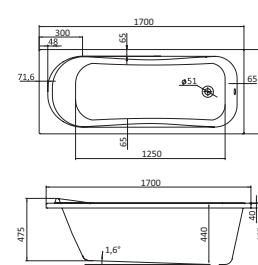

Прямоугольная ванна Тенерифе 150x70 / 160x70 / 170x70

Артикул	Название	Глубина, см	Объем, литры	Комплектация
1.WN30.2.213	Тенерифе 150x70	440	180	1.WN11.2.424 Монтажный комплект 1.WN30.2.498 Фронтальная панель 1.WN20.7.787 Боковая панель левая 1.WN20.7.788 Боковая панель правая
1.WN30.2.357	Тенерифе 160x70	440	200	1.WN11.2.425 Монтажный комплект 1.WN30.2.495 Фронтальная панель 1.WN20.7.787 Боковая панель левая 1.WN20.7.788 Боковая панель правая
1.WN30.2.207	Тенерифе 170x70	440	220	1.WN11.2.421 Монтажный комплект 1.WN30.2.489 Фронтальная панель 1.WN20.7.787 Боковая панель левая 1.WN20.7.788 Боковая панель правая