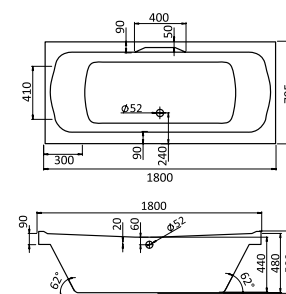

Прямоугольная ванна Корсика 180x80

Артикул	Название	Глубина, см	Объем, литры	Комплектация
1.WH11.1.981	Корсика 180x80	440	260	1.WH11.2.420 Монтажный комплект 1.WH50.1.569 Фронтальная панель 1.WH20.7.785 Боковая панель левая 1.WH20.7.786 Боковая панель правая
Гидромассаж				1.WH11.2.336 Базовая 1.WH11.2.356 Базовая плюс 1.WH11.2.376 Комфорт 1.WH11.2.396 Комфорт Плюс