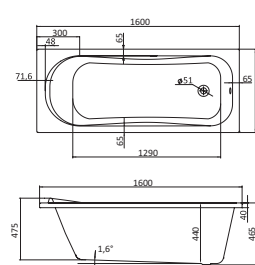

Прямоугольная ванна Тенерифе 150x70 / 160x70 / 170x70

Артикул	Название	Глубина, см	Объем, литры	Комплектация
1.WN30.2.213	Тенерифе 150x70	440	180	1.WN11.2.424 Монтажный комплект 1.WN30.2.498 Фронтальная панель 1.WN20.7.787 Боковая панель левая 1.WN20.7.788 Боковая панель правая
1.WN30.2.357	Тенерифе 160x70	440	200	1.WN11.2.425 Монтажный комплект 1.WN30.2.495 Фронтальная панель 1.WN20.7.787 Боковая панель левая 1.WN20.7.788 Боковая панель правая
1.WN30.2.207	Тенерифе 170x70	440	220	1.WN11.2.421 Монтажный комплект 1.WN30.2.489 Фронтальная панель 1.WN20.7.787 Боковая панель левая 1.WN20.7.788 Боковая панель правая