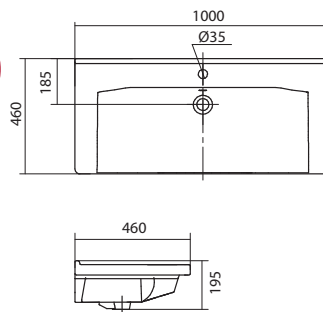

1.WH30.2.249

Умывальник Миранда-100

1000x460x195