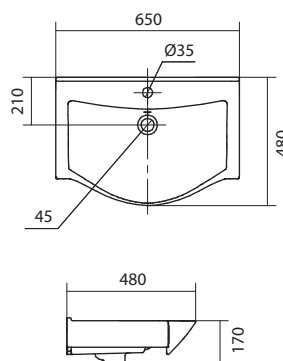

1.WH11.0.207

Умывальник Лидия-65

650x535x210

Умывальник Стелла-65

1.WH11.0.174

Умывальник Стелла-65

665x495x200

Умывальник Беверли-65