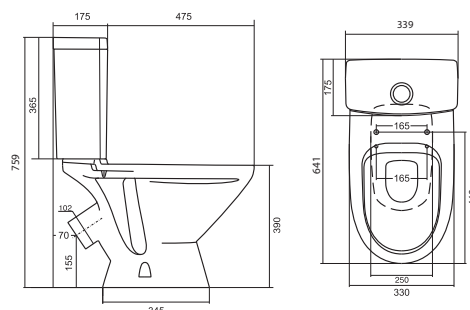

Унитаз-компакт Алькор

	габариты, мм			тип монтажа
	длина	высота	ширина	
Унитаз-компакт Алькор "Антивсплеск"	660	758	355	открытый

Артикул	Комплектация		
1.WH30.2.140	1.WH30.1.859	чаша унитаза Алькор	1.WH30.2.109 двухрежимная арматура
	1.WH30.1.860	бачок унитаза Алькор	1.WH30.1.806 дюропластовое сиденье
	1.WH10.8.693	комплект крепления к полу	
1.WH30.2.196	1.WH30.1.859	чаша унитаза Алькор	1.WH30.2.109 двухрежимная арматура
	1.WH30.1.860	бачок унитаза Алькор	1.WH30.2.198 полипропиленовое сиденье
	1.WH10.8.693	комплект крепления к полу	

Унитаз-компакт Лига

	габариты, мм			тип монтажа
	длина	высота	ширина	
Унитаз-компакт Лига	641	759	339	открытый

Артикул	Комплектация		
1.WH30.2.141	1.WH30.1.855	чаша Лига	1.WH30.2.104 двухрежимная арматура
	1.WH30.1.856	бачок Лига	1.WH10.6.906 дюропластовое сиденье
	1.WH10.8.693	комплект крепления к полу	
1.WH30.2.197	1.WH30.1.855	чаша Лига	1.WH30.2.104 двухрежимная арматура
	1.WH30.1.856	бачок Лига	1.WH30.2.199 полипропиленовое сиденье
	1.WH10.8.693	комплект крепления к полу	