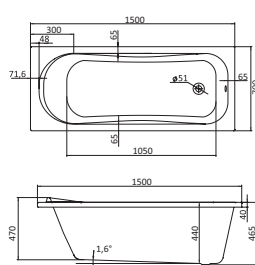

Прямоугольная ванна Тенерифе 150x70 / 160x70 / 170x70

Артикул	Название	Глубина, см	Объем, литры	Комплектация
1.WN30.2.213	Тенерифе 150x70	440	180	1.WN11.2.424 Монтажный комплект 1.WN30.2.498 Фронтальная панель 1.WN20.7.787 Боковая панель левая 1.WN20.7.788 Боковая панель правая
1.WN30.2.357	Тенерифе 160x70	440	200	1.WN11.2.425 Монтажный комплект 1.WN30.2.495 Фронтальная панель 1.WN20.7.787 Боковая панель левая 1.WN20.7.788 Боковая панель правая
1.WN30.2.207	Тенерифе 170x70	440	220	1.WN11.2.421 Монтажный комплект 1.WN30.2.489 Фронтальная панель 1.WN20.7.787 Боковая панель левая 1.WN20.7.788 Боковая панель правая