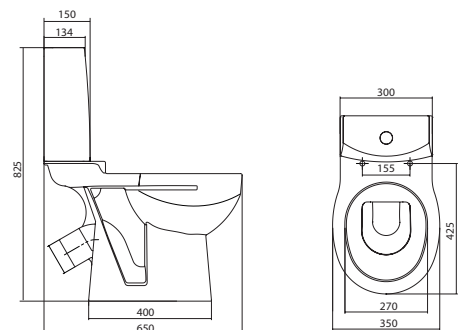

Унитаз-компакт Аллегро Лайт

	габариты, мм			тип монтажа
	длина	высота	ширина	
Унитаз-компакт Аллегро Лайт	650	825	350	открытый

Артикул	Комплектация		
1.WH30.2.356	1.WH30.2.405	чаша унитаза Аллегро Лайт	1.WH30.2.201 двухрежимная арматура
	1.WH30.1.975	бачок Аллегро	1.WH30.2.439 дюропластовое сиденье
	1.WH10.8.693	комплект крепления к полу	
1.WH30.2.354	1.WH30.2.405	чаша унитаза Аллегро Лайт	1.WH30.2.201 двухрежимная арматура
	1.WH30.1.975	бачок Аллегро	1.WH30.2.438 дюропластовое сиденье с функцией мягкого закрывания и быстрого снятия
	1.WH10.8.693	комплект крепления к полу