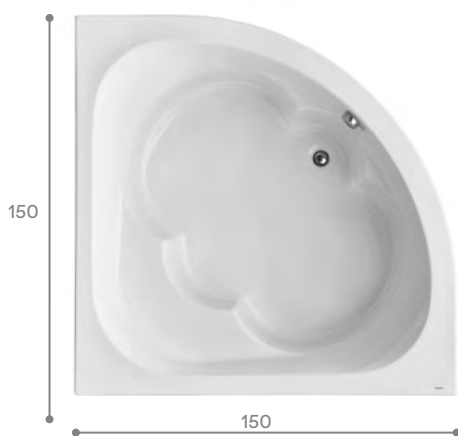

Симметричные ванны

Индивидуальность

Угловая ванна поможет придать вашей ванной комнате индивидуальность. Симметричные модели подойдут для просторных помещений. Такие размеры позволяют чувствовать себя очень комфортно, даже если вы принимаете ее вдвоем.

Элегантность и эргономичность ванн Santek позволяют говорить о процессе принятия ванны, как об истинном удовольствии, доступном широкому кругу потребителей.

КАРИБЫ

МЕЛВИЛЛ

КАННЫ

САН-ПАУЛУ

Прямоугольная ванна Карибы 140x140