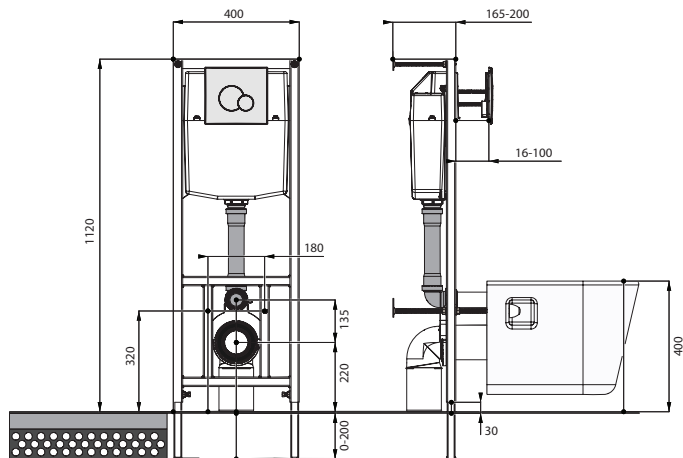

Neo rimless

Артикул

1.WH50.1.572 Пэк Neo rimless

Комплектация

1.WH30.2.468	Инсталляция для унитаза Нео римлесс
1.WH50.1.604	Чаша безободкового унитаза Neo rimless
1.WH30.2.450	Тонкое сиденье Нео с функцией мягкого закрывания и быстрого снятия