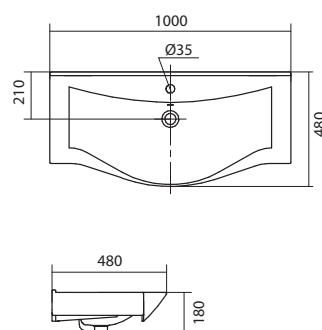

875×510×233

Умывальник Эльбрус-90

1.WH11.0.790

Умывальник Эльбрус-90

905×520×205

Умывальник Беверли-100

НОВИНКА

1.WH30.2.502