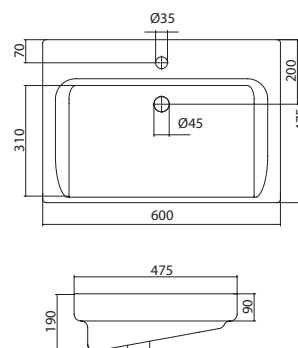

Умывальник Тигода-60

1.WH30.2.082

Умывальник Тигода 60

600x475x190