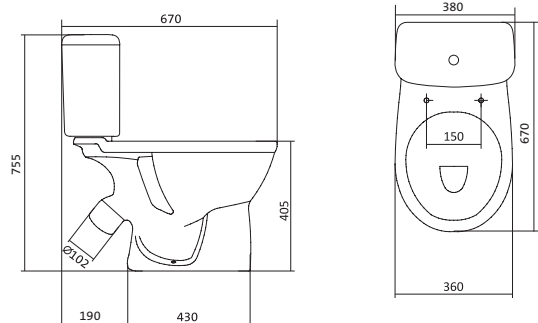

Унитаз-компакт Бореаль

	габариты, мм			тип монтажа
	длина	высота	ширина	
Унитаз-компакт Бореаль с диагональным выпуском “Тарельчатого” типа	670	755	380	открытый

Артикул	Комплектация		
1.WH30.2.144	1.WH11.1.552	чаша унитаза Бореаль тарельчатая	1.WH50.1.537 двухрежимная арматура
	1.WH11.0.642	бачок Бореаль	1.WH10.6.915 дюропластовое сиденье
	1.WH10.8.693	комплект крепления к полу	
1.WH30.2.147	1.WH11.1.552	чаша унитаза Бореаль тарельчатая	1.WH50.1.537 двухрежимная арматура
	1.WH11.0.642	бачок Бореаль	1.WH30.2.050 дюропластовое сиденье с функцией мягкого закрывания и быстрого снятия
	1.WH10.8.693	комплект крепления к полу