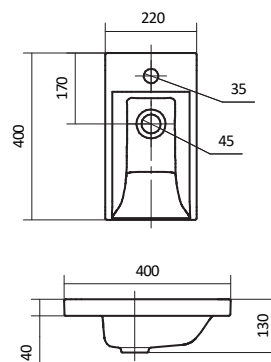

Умывальник Миранда-40

1.WH30.2.500

Умывальник Миранда-40

400x220x130