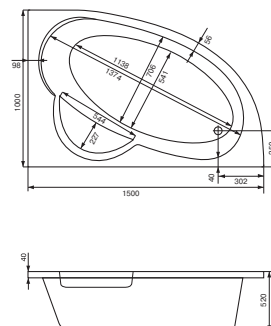

Асимметричная ванна Шри-Ланка 150x100

Артикул	Название	Глубина, см	Объем, литры	Комплектация
1.WH30.2.394	Шри-Ланка 150x100 левосторонняя	520	280	1.WH30.2.396 Монтажный комплект 1.WH50.1.655 Фронтальная панель
1.WH30.2.395	Шри-Ланка 150x100 правосторонняя	520	280	1.WH30.2.396 Монтажный комплект 1.WH50.1.656 Фронтальная панель