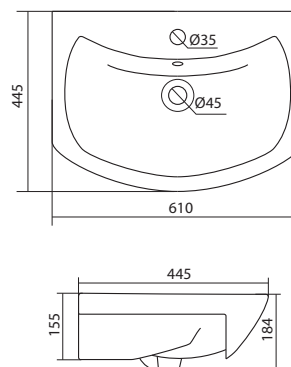

Умывальник Балтика-60

1.WH11.0.246

Умывальник Балтика-60

610x445x184