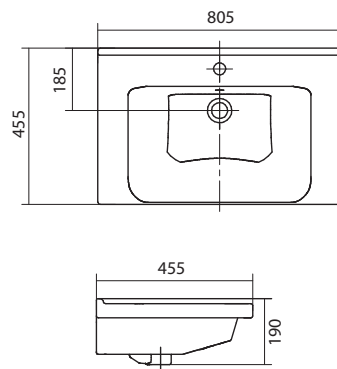

813x470x200

Умывальник Беверли-80

НОВИНКА

1.WH30.2.422

Умывальник Беверли-80

800x480x165

Умывальник Миранда-80

НОВИНКА