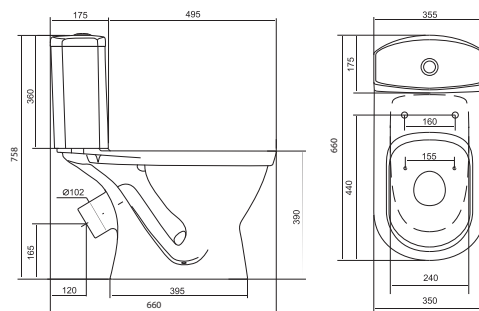

Унитаз-компакт Алькор

	габариты, мм			тип монтажа
	длина	высота	ширина	
Унитаз-компакт Алькор "Антивсплеск"	660	758	355	открытый

Артикул	Комплектация		
1.WH30.2.140	1.WH30.1.859	чаша унитаза Алькор	1.WH30.2.109 двухрежимная арматура
	1.WH30.1.860	бачок унитаза Алькор	1.WH30.1.806 дюропластовое сиденье
	1.WH10.8.693	комплект крепления к полу	
1.WH30.2.196	1.WH30.1.859	чаша унитаза Алькор	1.WH30.2.109 двухрежимная арматура
	1.WH30.1.860	бачок унитаза Алькор	1.WH30.2.198 полипропиленовое сиденье
	1.WH10.8.693	комплект крепления к полу