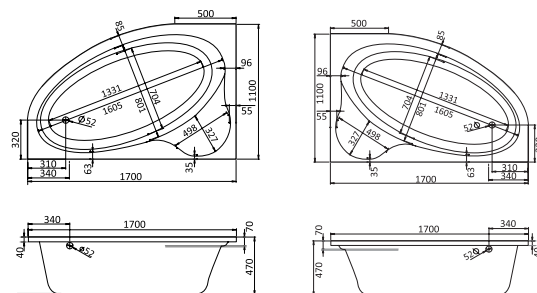

Асимметричная ванна Эдера 170x110

	азвание	Глубина, см	Объем, литры	Комплектация
1.WH11.1.995	Эдера 170x110 левосторонняя	470	320	1.WH11.2.426 Монтажный комплект 1.WH50.1.654 Фронтальная панель
	Гидромассаж			1.WH11.2.354 Базовая 1.WH11.2.374 Базовая плюс 1.WH11.2.394 Комфорт 1.WH11.2.414 Комфорт Плюс
1.WH11.1.994	Эдера 170x110 правосторонняя	470	320	1.WH11.2.426 Монтажный комплект 1.WH50.1.653 Фронтальная панель
	Гидромассаж			1.WH11.2.355 Базовая 1.WH11.2.375 Базовая плюс 1.WH11.2.395 Комфорт 1.WH11.2.415 Комфорт Плюс