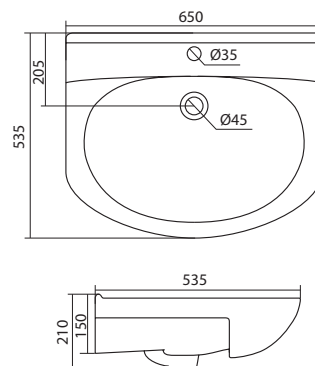

1.WH20.7.775

Умывальник Балтика-65

650x426x194

Умывальник Байкал-65

1.WH10.9.651

Умывальник Байкал-65

660x475x180

Умывальник Лидия-65