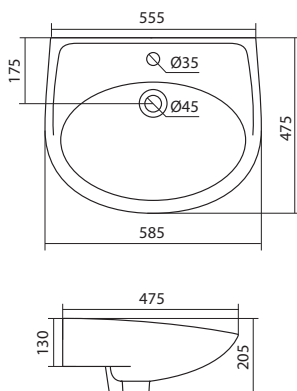

1.WH11.0.484	Умывальник Бореаль-60	585x475x205	с отверстием	1.WH11.0.591 Постамент БСК
1.WH11.0.481	Умывальник Бореаль-60	585x475x205	без отверстия	1.WH11.0.591 Постамент БСК
1.WH11.0.591	Постамент БСК