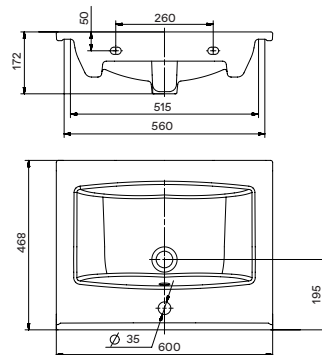

Умывальник Миранда-60

600x435x190

Умывальник Тигода-60

1.WH30.2.082

Умывальник Тигода 60

600x475x190

Умывальник Элина-60

НОВИНКА