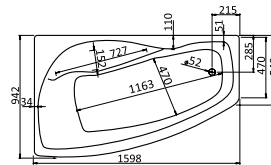

Асимметричная ванна Майорка XL 160x95

Артикул	Название	Глубина, см	Объем, литры	Комплектация
1.WH11.1.991	Майорка XL 160x95 левосторонняя	455	220	1.WH11.2.429 Монтажный комплект 1.WH50.1.649 Фронтальная панель
Гидромассаж				1.WH11.2.346 Базовая 1.WH11.2.366 Базовая плюс 1.WH11.2.419 Комфорт 1.WH11.2.406 Комфорт Плюс
1.WH11.1.990	Майорка XL 160x95 правосторонняя	455	220	1.WH11.2.429 Монтажный комплект 1.WH50.1.650 Фронтальная панель
Гидромассаж				1.WH11.2.347 Базовая 1.WH11.2.367 Базовая плюс 1.WH11.2.387 Комфорт 1.WH11.2.407 Комфорт Плюс