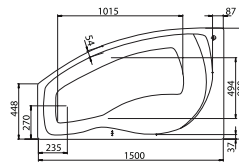

Асимметричная ванна Майорка 150x90

Артикул	Название	Глубина, см	Объем, литры	Комплектация
1.WH11.1.984	Майорка 150x90 левосторонняя	450	200	1.WH11.2.431 Монтажный комплект 1.WH50.1.647 Фронтальная панель
Гидромассаж				1.WH11.2.344 Базовая 1.WH11.2.364 Базовая плюс 1.WH11.2.384 Комфорт 1.WH11.2.404 Комфорт Плюс
1.WH11.1.985	Майорка 150x90 правосторонняя	450	200	1.WH11.2.431 Монтажный комплект 1.WH50.1.648 Фронтальная панель
Гидромассаж				1.WH11.2.345 Базовая 1.WH11.2.365 Базовая плюс 1.WH11.2.385 Комфорт 1.WH11.2.405 Комфорт Плюс