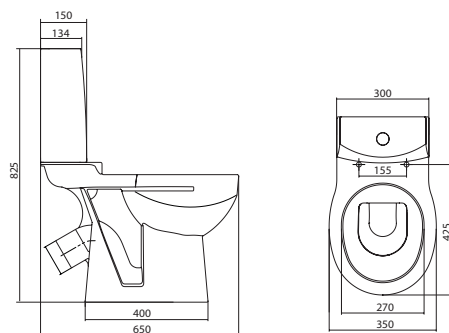

Унитаз-компакт Юнион

	габариты, мм			тип монтажа
	длина	высота	ширина	
Унитаз-компакт Юнион	680	780	359	скрытый

Артикул	Комплектация		
1.WH30.2.420	1.WH30.2.425	чаша унитаза Юнион	1.WH30.2.486 двухрежимная арматура
	1.WH30.2.426	бачок Юнион	1.WH50.1.634 тонкое дюропластовое сиденье с функцией мягкого закрывания и быстрого снятия
	1.WH30.1.852	комплект крепления к полу	

Унитаз-компакт Остин

	габариты, мм			тип монтажа
	длина	высота	ширина	
Унитаз-компакт Остин	650	790	350	скрытый

Артикул	Комплектация		
1.WH30.2.419	1.WH30.2.427	чаша унитаза Остин	1.WH30.2.486 двухрежимная арматура
	1.WH30.2.428	бачок Остин	1.WH30.2.485 тонкое дюропластовое сиденье с функцией мягкого закрывания и быстрого снятия
	1.WH30.1.852	комплект крепления к полу	

Унитаз-компакт Аллегро

	габариты, мм			тип монтажа
	длина	высота	ширина	
Унитаз-компакт Аллегро	652	824	350	скрытый

Артикул	Комплектация		
1.WH30.1.954	1.WH30.1.974	чаша унитаза Аллегро	1.WH30.2.201 двухрежимная арматура
	1.WH30.1.975	бачок Аллегро	1.WH30.1.945 дюропластовое сиденье
	1.WH30.1.852	комплект крепления к полу	
1.WH30.1.955	1.WH30.1.974	чаша унитаза Аллегро	1.WH30.2.201 двухрежимная арматура
	1.WH30.1.975	бачок Аллегро	1.WH30.1.946 дюропластовое сиденье с функцией мягкого закрывания и быстрого снятия
	1.WH30.1.852	комплект крепления к полу	

Унитаз-компакт Аллегро Лайт

	габариты, мм			тип монтажа
	длина	высота	ширина	
Унитаз-компакт Аллегро Лайт	650	825	350	открытый

Артикул	Комплектация		
1.WN30.2.356	1.WN30.2.405 чаша унитаза Аллегро Лайт	1.WN30.2.201 двухрежимная арматура	
	1.WN30.1.975 бачок Аллегро	1.WN30.2.439 дюропластовое сиденье	
	1.WN10.8.693 комплект крепления к полу		
1.WN30.2.354	1.WN30.2.405 чаша унитаза Аллегро Лайт	1.WN30.2.201 двухрежимная арматура	
	1.WN30.1.975 бачок Аллегро	1.WN30.2.438 дюропластовое сиденье с функцией мягкого закрывания и быстрого снятия	
	1.WN10.8.693 комплект крепления к полу		