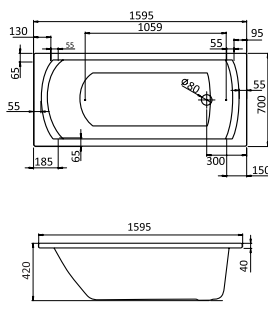

Прямоугольная ванна Монако 150x70 / 160x70 / 170x70

Артикул	Название	Глубина, см	Объем, литры	Комплектация
1.WH11.1.976	Монако 150x70	420	180	1.WH11.2.424 Монтажный комплект 1.WH302498 Панель фронтальная 1.WH20.7.787 Панель боковая, левая 1.WH20.7.788 Панель боковая, правая
Гидромассаж				1.WH11.2.337 Базовая 1.WH11.2.357 Базовая плюс 1.WH11.2.377 Комфорт 1.WH11.2.397 Комфорт Плюс
1.WH11.1.977	Монако 160x70	420	200	1.WH11.2.425 Монтажный комплект 1.WH30.2.495 Панель фронтальная 1.WH20.7.787 Панель боковая 1.WH20.7.788 Панель боковая
Гидромассаж				1.WH11.2.338 Базовая 1.WH11.2.358 Базовая плюс 1.WH11.2.378 Комфорт 1.WH11.2.398 Комфорт Плюс
1.WH11.1.979	Монако 170x70	420	190	1.WH11.2.421 Монтажный комплект 1.WH30.2.489 Панель фронтальная 1.WH20.7.787 Панель боковая 1.WH20.7.788 Панель боковая
Гидромассаж				1.WH11.2.339 Базовая 1.WH11.2.359 Базовая плюс 1.WH11.2.379 Комфорт 1.WH11.2.399 Комфорт Плюс