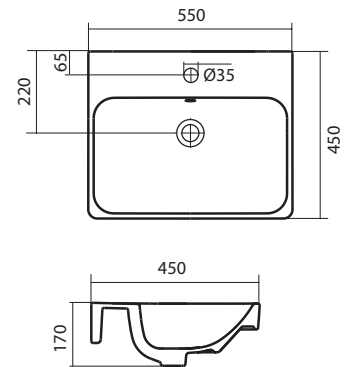

Умывальник Канны-50

1.WH11.0.243

Умывальник Канны-50

500x450x200

Умывальник Адриана-55

НОВИНКА

1.WH50.1.620

Умывальник Адриана-55

550x450x170