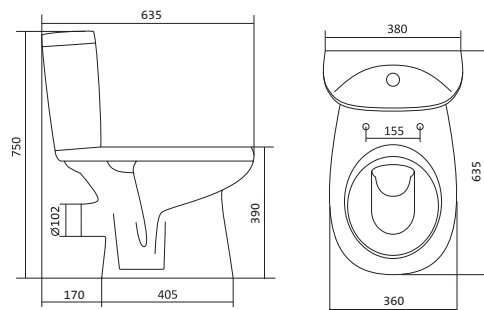

Унитаз-компакт Анимо

	габариты, мм			тип монтажа
	длина	высота	ширина	
Унитаз-компакт Анимо с горизонтальным выпуском	635	750	380	открытый

Артикул	Комплектация		
1.WH11.0.035	1.WH11.0.390	чаша унитаза Анимо горизонтальная	1.WH50.1.571 однорежимная арматура
	1.WH11.0.645	бачок Анимо	1.WH30.1.834 полипропиленовое сиденье
	1.WH10.8.693	комплект крепления к полу	
1.WH30.2.132	1.WH11.0.390	чаша унитаза Анимо горизонтальная	1.WH50.1.536 двухрежимная арматура
	1.WH11.0.645	бачок Анимо	1.WH10.6.914 дюропластовое сиденье
	1.WH10.8.693	комплект крепления к полу	
1.WH30.2.135	1.WH11.0.390	чаша унитаза Анимо горизонтальная	1.WH50.1.536 двухрежимная арматура
	1.WH11.0.645	бачок Анимо	1.WH10.6.897 дюропластовое сиденье с функцией мягкого закрывания и быстрого снятия
	1.WH10.8.693	комплект крепления к полу