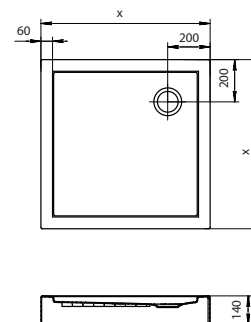

ПАЛЕРМО

Поддон Палермо 80x80 | 90x90 квадратная форма

НОВИНКА

X 800 | 900

Артикул	Название	Глубина, см	Комплектация
1.WH30.2.475	Палермо 80x80 квадрат	25	Сифон, ножки
1.WH30.2.476	Палермо 90x90 квадрат	25	Сифон, ножки