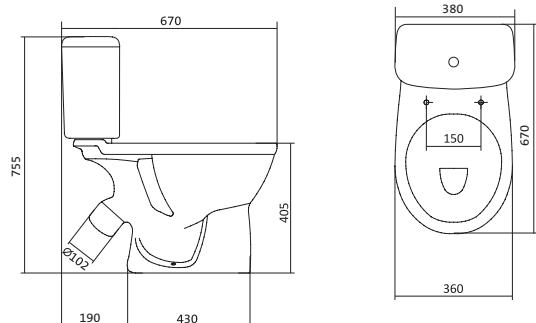

Унитаз-компакт Бореаль

	габариты, мм			тип монтажа
	длина	высота	ширина	
Унитаз-компакт Бореаль с диагональным выпуском “Тарельчатого” типа	670	755	380	открытый

Артикул	Комплектация		
1.WH30.2.144	1.WH11.1.552	чаша унитаза Бореаль тарельчатая	1.WH50.1.537 двухрежимная арматура
	1.WH11.0.642	бачок Бореаль	1.WH10.6.915 дюропластовое сиденье
	1.WH10.8.693	комплект крепления к полу	
1.WH30.2.147	1.WH11.1.552	чаша унитаза Бореаль тарельчатая	1.WH50.1.537 двухрежимная арматура
	1.WH11.0.642	бачок Бореаль	1.WH30.2.050 дюропластовое сиденье с функцией мягкого закрывания и быстрого снятия
	1.WH10.8.693	комплект крепления к полу