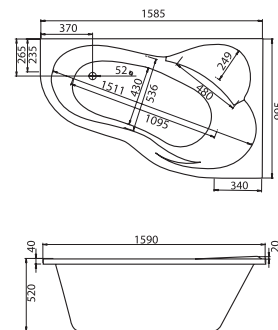

Асимметричная ванна Ибица XL 160x100

Артикул	Название	Глубина, см	Объем, литры	Комплектация
1.WH11.2.036	Ибица XL 160x100 левосторонняя	520	300	1.WH11.2.427 Монтажный комплект 1.WH11.2.088 Фронтальная панель
Гидромассаж				1.WH11.2.352 Базовая 1.WH11.2.372 Базовая плюс 1.WH11.2.392 Комфорт 1.WH11.2.412 Комфорт Плюс
1.WH11.2.037	Ибица XL 160x100 правосторонняя	520	300	1.WH11.2.427 Монтажный комплект 1.WH11.2.206 Фронтальная панель
Гидромассаж				1.WH11.2.353 Базовая 1.WH11.2.373 Базовая плюс 1.WH11.2.393 Комфорт 1.WH11.2.413 Комфорт Плюс