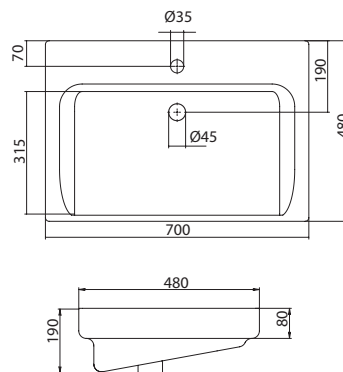

Умывальник Тигода-70

1.WH30.2.083

Умывальник Тигода 70

700x480x190