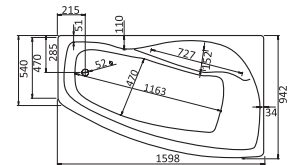

Асимметричная ванна Майорка XL 160x95

Артикул	Название	Глубина, см	Объем, литры	Комплектация
1.WH11.1.991	Майорка XL 160x95 левосторонняя	455	220	1.WH11.2.429 Монтажный комплект 1.WH50.1.649 Фронтальная панель
Гидромассаж				1.WH11.2.346 Базовая 1.WH11.2.366 Базовая плюс 1.WH11.2.419 Комфорт 1.WH11.2.406 Комфорт Плюс
1.WH11.1.990	Майорка XL 160x95 правосторонняя	455	220	1.WH11.2.429 Монтажный комплект 1.WH50.1.650 Фронтальная панель
Гидромассаж				1.WH11.2.347 Базовая 1.WH11.2.367 Базовая плюс 1.WH11.2.387 Комфорт 1.WH11.2.407 Комфорт Плюс