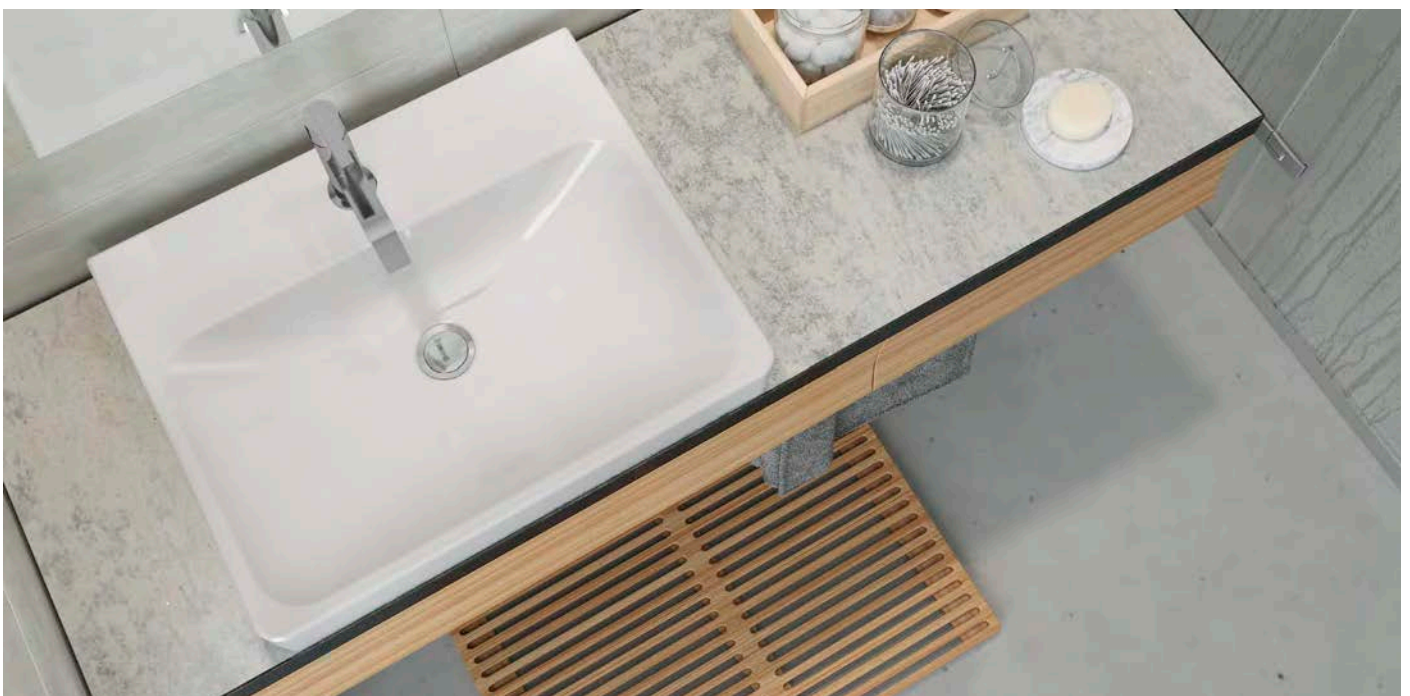

Умывальник Адриана-55

НОВИНКА

1.WH50.1.620

Умывальник Адриана-55

550x450x170

Умывальник Нео-55

1.WH30.2.185

Умывальник Нео-55