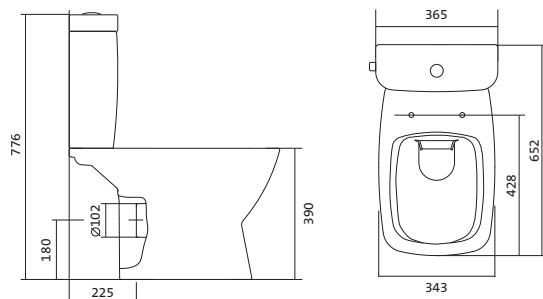

Унитаз-компакт безободковый Нео rimless

	габариты, мм			ТИП МОНТАЖА
	длина	высота	ширина	
Унитаз-компакт безободковый Нео rimless	652	776	365	скрытый

Артикул	Комплектация		
1.WH30.2.418	1.WH50.1.604	чаша безободкового унитаза Нео rimless	1.WH30.2.299 двухрежимная арматура
	1.WH30.2.189	бачок Нео	1.WH30.2.450 тонкое дюропластовое сиденье с функцией мягкого закрывания и быстрого снятия
	1.WH30.1.852	комплект крепления к полу