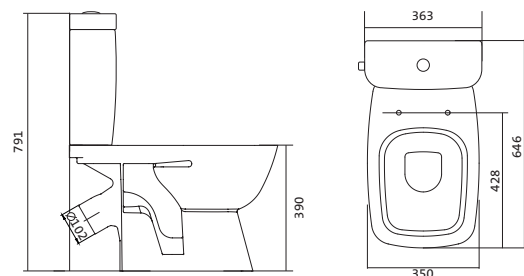

Артикул	Комплектация	
1.WH30.2.408	1.WH30.2.469 чаша унитаза Нео Лайт	1.WH30.2.299 двухрежимная арматура
	1.WH30.2.189 бачок Нео	1.WH30.2.467 дюропластовое сиденье с функцией быстрого снятия
	1.WH10.8.693 комплект крепления к полу	
1.WH30.2.409	1.WH30.2.469 чаша унитаза Нео Лайт	1.WH30.2.299 двухрежимная арматура
	1.WH30.2.189 бачок Нео	1.WH30.2.466 дюропластовое сиденье с функцией мягкого закрывания и быстрого снятия
	1.WH10.8.693 комплект крепления к полу	
1.WH30.2.471	1.WH30.2.469 чаша унитаза Нео Лайт	1.WH30.2.299 двухрежимная арматура
	1.WH30.2.189 бачок Нео	1.WH30.2.449 тонкое дюропластовое сиденье с функцией мягкого закрывания и быстрого снятия
	1.WH10.8.693 комплект крепления к полу