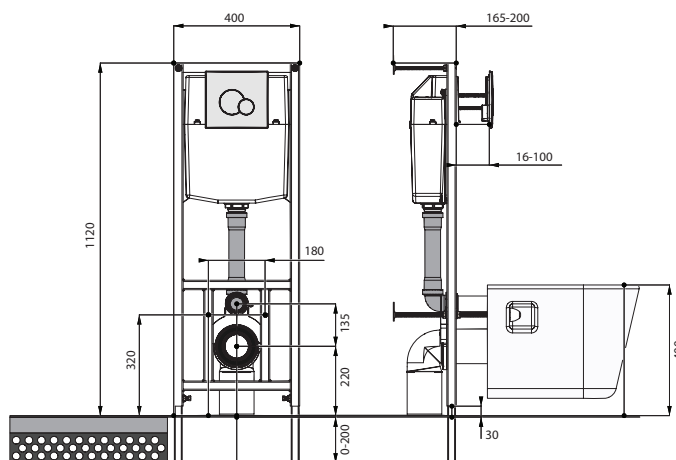

Нео

Артикул	Комплектация
1.WH30.2.463	Пэк Нео (подвесной унитаз с сиденьем, инсталляция, панель белого цвета)
	1.WH30.2.430 чаша унитаза подвесного Нео
	1.WH30.2.479 Сиденье Нео с функцией мягкого закрывания и быстрого снятия
	1.WH50.1.529 Инсталляция для унитаза Бореаль/Нео
1.WH50.1.543	Пэк Нео (подвесной унитаз с сиденьем, инсталляция, панель хром глянец)
	1.WH30.2.430 чаша унитаза подвесного Нео
	1.WH30.2.479 Сиденье Нео с функцией мягкого закрывания и быстрого снятия
	1.WH30.2.465 Инсталляция для унитаза Бореаль/Нео