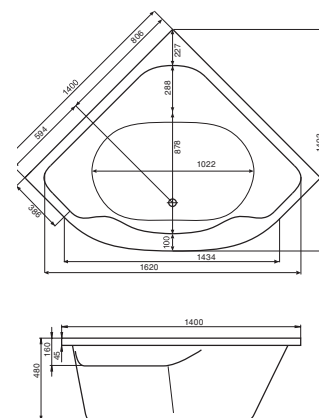

Прямоугольная ванна Мелвилл 140x140

Артикул	Название	Глубина, см	Объем, литры	Комплектация
1.WH30.2.402	Мелвилл 140x140	480	350	1.WH30.2.403 Монтажный комплект 1.WH30.2.404 Фронтальная панель