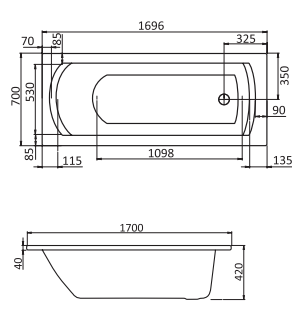

Прямоугольная ванна Монако 150x70 / 160x70 / 170x70

Артикул	Название	Глубина, см	Объем, литры	Комплектация
1.WH11.1.976	Монако 150x70	420	180	1.WH11.2.424 Монтажный комплект 1.WH302498 Панель фронтальная 1.WH20.7.787 Панель боковая, левая 1.WH20.7.788 Панель боковая, правая
Гидромассаж				1.WH11.2.337 Базовая 1.WH11.2.357 Базовая плюс 1.WH11.2.377 Комфорт 1.WH11.2.397 Комфорт Плюс
1.WH11.1.977	Монако 160x70	420	200	1.WH11.2.425 Монтажный комплект 1.WH30.2.495 Панель фронтальная 1.WH20.7.787 Панель боковая 1.WH20.7.788 Панель боковая
Гидромассаж				1.WH11.2.338 Базовая 1.WH11.2.358 Базовая плюс 1.WH11.2.378 Комфорт 1.WH11.2.398 Комфорт Плюс
1.WH11.1.979	Монако 170x70	420	190	1.WH11.2.421 Монтажный комплект 1.WH30.2.489 Панель фронтальная 1.WH20.7.787 Панель боковая 1.WH20.7.788 Панель боковая
Гидромассаж				1.WH11.2.339 Базовая 1.WH11.2.359 Базовая плюс 1.WH11.2.379 Комфорт 1.WH11.2.399 Комфорт Плюс