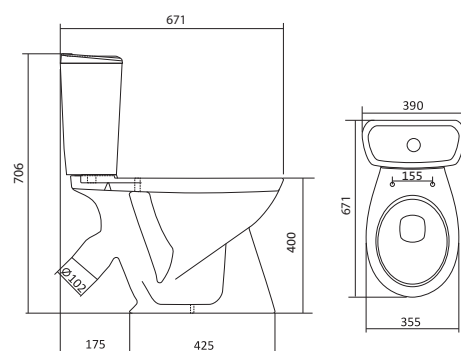

Артикул	Комплектация
1.WH20.2.569	1.WH11.0.384 чаша унитаза Бриз 1.WH11.0.639 бачок Бриз 1.WH10.8.693 комплект крепления к полу 1.WH10.6.823 однорежимная арматура 1.WH30.1.947 полипропиленовое сиденье
1.WH30.2.138	1.WH11.0.384 чаша унитаза Бриз 1.WH11.0.639 бачок Бриз 1.WH10.8.693 комплект крепления к полу 1.WH30.2.105 двухрежимная арматура 1.WH10.6.901 дюропластовое сиденье