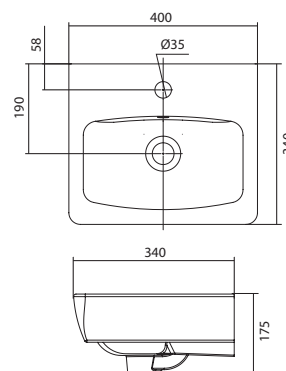

Умывальник Нео-40

1.WH30.2.183

Умывальник Нео-40

400x340x172