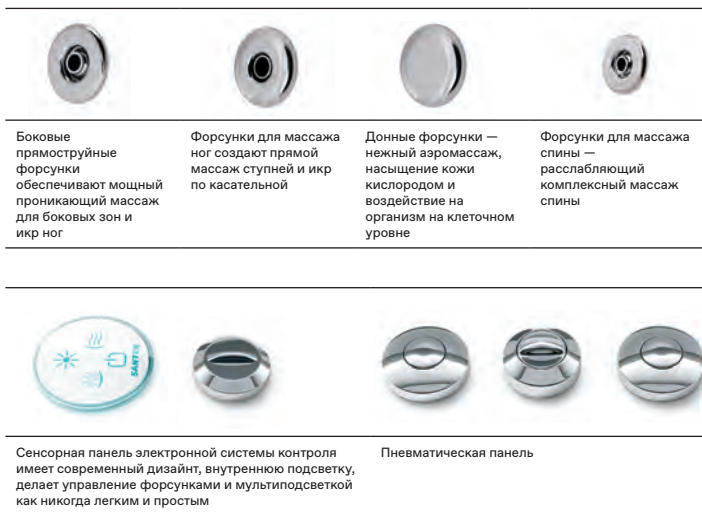

Каркас для прямоугольной ванны

Каркас для асимметричной ванны

Каркас для симметричной ванны

Упрощенный каркас для прямоугольной ванны

Особенности гидромассажа

РАЗНООБРАЗИЕ ФОРСУНОК

В гидромассажных ваннах Santek обеспечивает терапевтический, оздоровительный эффект водных процедур. Основной эффект от массажа заключается в интенсификации обменных процессов организма, и как следствие насыщении органов и тканей кислородом, ускорении выведения продуктов распада и образовании естественных болеутоляющих — эндорфинов.