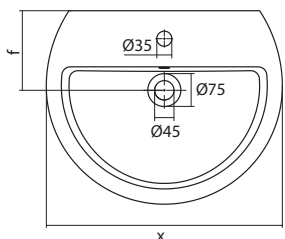

Коллекция Аллегро

Умывальник Аллегро

1.WH30.1.950	Умывальник Аллегро-40	392×337×155	с отверстием	
1.WH30.1.951	Умывальник Аллегро-50	500×425×175	с отверстием	1.WH30.1.956 Постамент Аллегро
1.WH30.1.952	Умывальник Аллегро-55	550×460×175	с отверстием	1.WH30.1.956 Постамент Аллегро
1.WH30.1.953	Умывальник Аллегро-60	600×480×175	с отверстием	1.WH30.1.956 Постамент Аллегро
1.WH30.1.956	Постамент Аллегро			