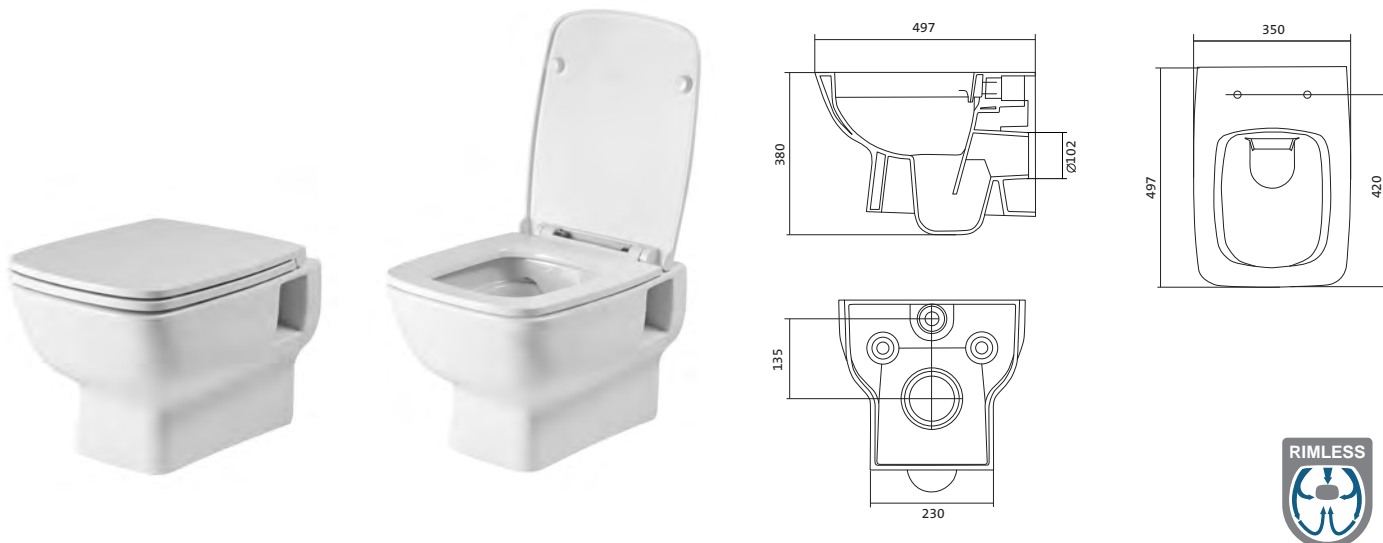

Унитаз подвесной безободковый Neo rimless

габариты, мм

	длина	высота	ширина
Унитаз подвесной безободковый Neo rimless	497	380	350

Артикул	Комплектация		
1.WH.30.2.411	1.WH30.2.429	чаша унитаза подвесного безободкового Neo rimless	1.WH30.2.450 дюропластовое сиденье с функцией мягкого закрывания и быстрого снятия