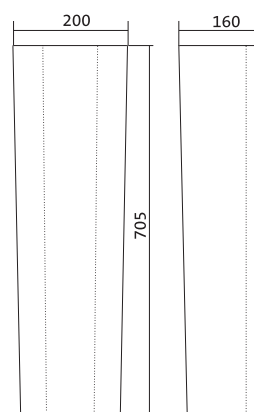

1.WH11.0.484	Умывальник Бореаль-60	585x475x205	с отверстием	1.WH11.0.591 Постамент БСК
1.WH11.0.481	Умывальник Бореаль-60	585x475x205	без отверстия	1.WH11.0.591 Постамент БСК
1.WH11.0.591	Постамент БСК