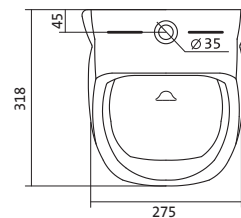

Писсуар Гала

габариты, мм

	длина	высота	ширина
Писсуар Гала	318	540	275