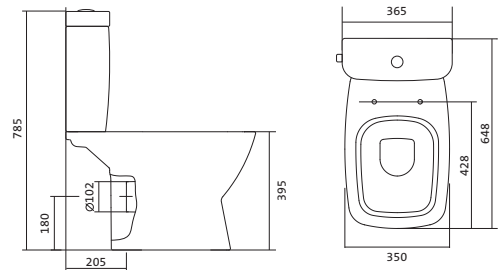

Артикул	Комплектация	
1.WH30.2.187	1.WH30.2.188	чаша унитаза Нео
	1.WH30.2.189	бачок Нео
	1.WH30.1.852	комплект крепления к полу
1.WH30.2.194	1.WH30.2.188	чаша унитаза Нео
	1.WH30.2.189	бачок Нео
	1.WH30.1.852	комплект крепления к полу
1.WH30.2.470	1.WH30.2.188	чаша унитаза Нео
	1.WH30.2.189	бачок Нео
	1.WH30.1.852	комплект крепления к полу
		1.WH30.2.299 двухрежимная арматура
		1.WH30.2.192 дюропластовое сиденье
		1.WH30.2.299 двухрежимная арматура
		1.WH30.2.193 дюропластовое сиденье с функцией мягкого закрывания и быстрого снятия
		1.WH30.2.299 двухрежимная арматура
		1.WH30.2.450 тонкое дюропластовое сиденье с функцией мягкого закрывания и быстрого снятия