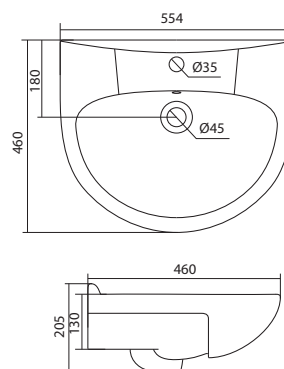

Умывальник Антик-55

1.WH11.0.186

Умывальник Антик-55

554x460x205