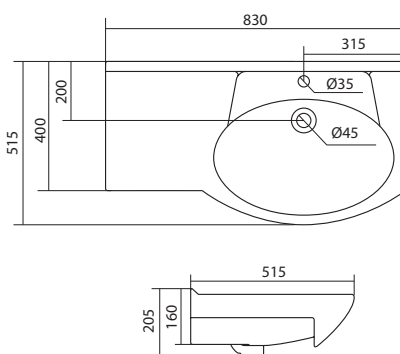

Умывальник Коралл-83 левое крыло

1.WH11.0.225

Умывальник Коралл-83

830x515x205

левое крыло