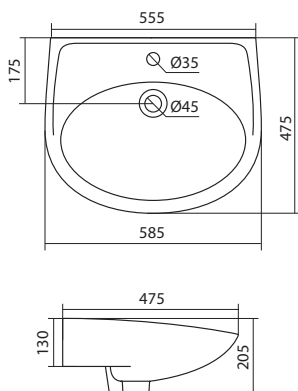

1.WH11.0.484	Умывальник Бореаль-60	585x475x205	с отверстием	1.WH11.0.591 Постамент БСК
1.WH11.0.481	Умывальник Бореаль-60	585x475x205	без отверстия	1.WH11.0.591 Постамент БСК
1.WH11.0.591	Постамент БСК