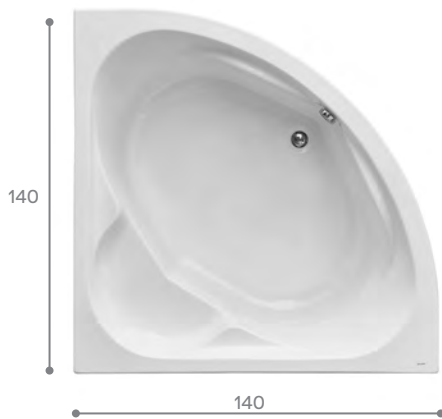

Индивидуальность

Угловая ванна поможет придать вашей ванной комнате индивидуальность. Симметричные модели подойдут для просторных помещений. Такие размеры позволяют чувствовать себя очень комфортно, даже если вы принимаете ее вдвоем.

Элегантность и эргономичность ванн Santek позволяют говорить о процессе принятия ванны, как об истинном удовольствии, доступном широкому кругу потребителей.

КАРИБЫ