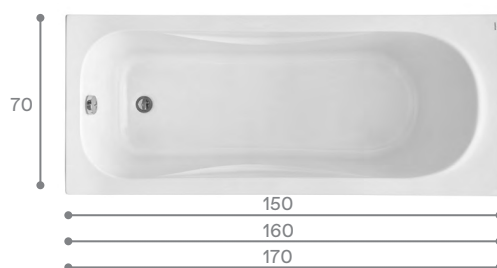

ТЕНЕРИФЕ

Элегантность и функциональность

Дизайн ванн Santek создается на основе изучения потребительских предпочтений и пожеланий. Для помещения любого размера легко выбрать классическую прямоугольную ванну, которая впишется в любой интерьер ванной комнаты и создаст атмосферу уравновешенности и спокойствия. Все модели ванн Santek отличаются своей функциональностью, практичностью и прослужат вам долгие годы.