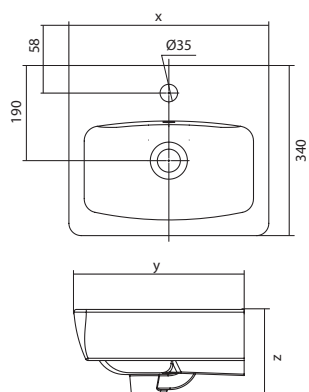

x	y	z	f
400	340	172	190
500	430	172	215
550	450	172	215
600	450	172	215

Унитаз-компакт безободковый Нео rimless

	габариты, мм			ТИП МОНТАЖА
	длина	высота	ширина	
Унитаз-компакт безободковый Нео rimless	652	776	365	скрытый