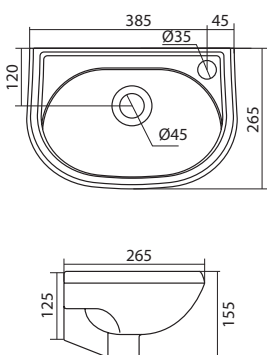

Умывальник Бореаль

1.WH11.0.484	Умывальник Бореаль-60	585x475x205	с отверстием	1.WH11.0.591 Постамент БСК
1.WH11.0.481	Умывальник Бореаль-60	585x475x205	без отверстия	1.WH11.0.591 Постамент БСК
1.WH11.0.591	Постамент БСК			

Умывальник Анимо

1.WH11.0.490	Умывальник Анимо-40	395x310x155	с отверстием	
1.WH11.0.487	Умывальник Анимо-40	395x310x155	без отверстия	
1.WH11.0.496	Умывальник Анимо-50	500x392x190	с отверстием	1.WH11.0.587 Постамент Анимо
1.WH11.0.493	Умывальник Анимо-50	500x392x190	без отверстия	1.WH11.0.587 Постамент Анимо
1.WH11.0.502	Умывальник Анимо-55	550x440x205	с отверстием	1.WH11.0.587 Постамент Анимо
1.WH11.0.499	Умывальник Анимо-55	550x440x205	без отверстия	1.WH11.0.587 Постамент Анимо
1.WH11.0.508	Умывальник Анимо-60	580x476x202	с отверстием	1.WH11.0.587 Постамент Анимо
1.WH11.0.505	Умывальник Анимо-60	580x476x202	без отверстия	1.WH11.0.587 Постамент Анимо
1.WH11.0.587	Постамент Анимо			

x	y	z	f
395	303	155	160
500	392	190	170
550	440	205	200
580	476	205	200

Умывальник Бриз

1.WH11.0.442	Умывальник Бриз-40	385x265x155	левое отверстие	
1.WH11.0.445	Умывальник Бриз-40	385x265x155	правое отверстие	
1.WH11.0.439	Умывальник Бриз-40	385x265x155	без отверстия	
1.WH11.0.451	Умывальник Бриз-50	500x355x169	с отверстием	1.WH11.0.595 Постамент БИЦ
1.WH11.0.448	Умывальник Бриз-50	500x355x169	без отверстия	1.WH11.0.595 Постамент БИЦ
1.WH11.0.460	Умывальник Бриз-55	552x451x198	с отверстием	1.WH11.0.595 Постамент БИЦ
1.WH11.0.457	Умывальник Бриз-55	552x451x198	без отверстия	1.WH11.0.595 Постамент БИЦ
1.WH11.0.466	Умывальник Бриз-60	595x488x212	с отверстием	1.WH11.0.595 Постамент БИЦ
1.WH11.0.463	Умывальник Бриз-60	595x488x212	без отверстия	1.WH11.0.595 Постамент БИЦ
1.WH11.0.595	Постамент БИЦ			