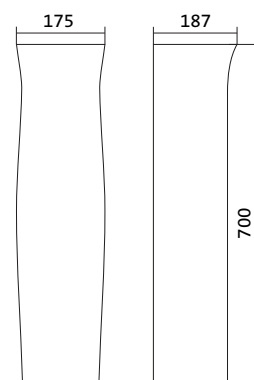

Умывальник Анимо

1.WH11.0.490	Умывальник Анимо-40	395x310x155	с отверстием	
1.WH11.0.487	Умывальник Анимо-40	395x310x155	без отверстия	
1.WH11.0.496	Умывальник Анимо-50	500x392x190	с отверстием	1.WH11.0.587 Постамент Анимо
1.WH11.0.493	Умывальник Анимо-50	500x392x190	без отверстия	1.WH11.0.587 Постамент Анимо
1.WH11.0.502	Умывальник Анимо-55	550x440x205	с отверстием	1.WH11.0.587 Постамент Анимо
1.WH11.0.499	Умывальник Анимо-55	550x440x205	без отверстия	1.WH11.0.587 Постамент Анимо
1.WH11.0.508	Умывальник Анимо-60	580x476x202	с отверстием	1.WH11.0.587 Постамент Анимо
1.WH11.0.505	Умывальник Анимо-60	580x476x202	без отверстия	1.WH11.0.587 Постамент Анимо
1.WH11.0.587	Постамент Анимо			

x	y	z	f
395	303	155	160
500	392	190	170
550	440	205	200
580	476	205	200