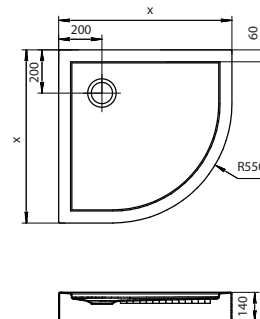

Поддон Палермо 80x80 | 90x90 четверть круга

X 800 | 900

Артикул	Название	Глубина, см	Комплектация
1.WH30.2.477	Палермо 80x80 четверть круга	25	Сифон, ножки
1.WH30.2.478	Палермо 90x90 четверть круга	25	Сифон, ножки