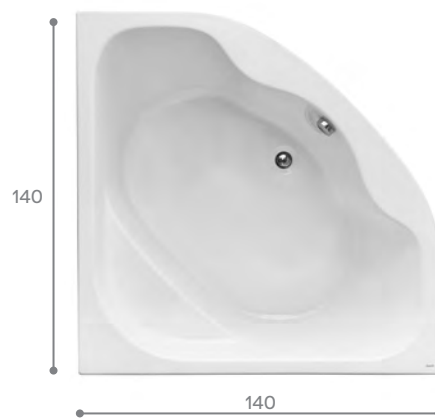

Симметричные ванны

Индивидуальность

Угловая ванна поможет придать вашей ванной комнате индивидуальность. Симметричные модели подойдут для просторных помещений. Такие размеры позволяют чувствовать себя очень комфортно, даже если вы принимаете ее вдвоем.

Элегантность и эргономичность ванн Santek позволяют говорить о процессе принятия ванны, как об истинном удовольствии, доступном широкому кругу потребителей.

КАРИБЫ

МЕЛВИЛЛ

КАННЫ

САН-ПАУЛУ

Прямоугольная ванна Карибы 140x140