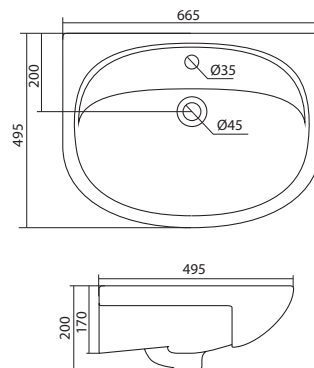

Умывальник Стелла-65