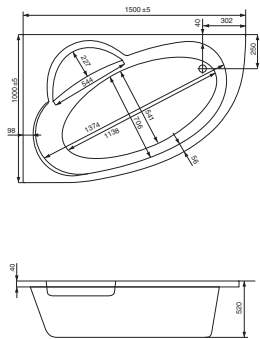

Асимметричная ванна Шри-Ланка 150x100

Артикул	Название	Глубина, см	Объем, литры	Комплектация
1.WH30.2.394	Шри-Ланка 150x100 левосторонняя	520	280	1.WH30.2.396 Монтажный комплект 1.WH50.1.655 Фронтальная панель
1.WH30.2.395	Шри-Ланка 150x100 правосторонняя	520	280	1.WH30.2.396 Монтажный комплект 1.WH50.1.656 Фронтальная панель