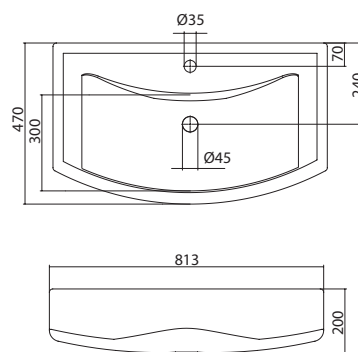

Умывальник Элина-75

НОВИНКА

1.WH50.1.619

Умывальник Элина-75

750x470x172

Умывальник Балтика-80

1.WH50.1.524

Умывальник Балтика-80