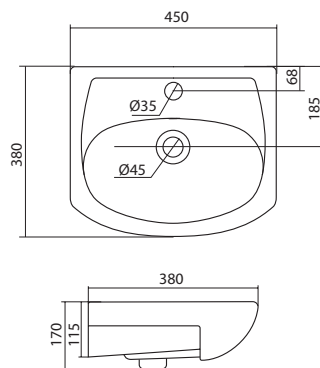

Умывальник Нео-40

400x340x172

Умывальник Миранда-40

1.WH30.2.500

Умывальник Миранда-40

400x220x130

Умывальник Азов-45

1.WH11.2.449