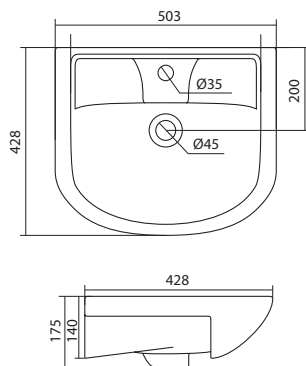

Умывальник Ладога-50

1.WH11.0.256 Умывальник Ладога-50 503x428x175