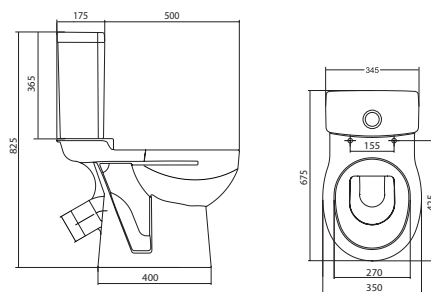

Унитаз-компакт Аллегро

	габариты, мм			тип монтажа
	длина	высота	ширина	
Унитаз-компакт Аллегро	652	824	350	скрытый

Артикул	Комплектация		
1.WH30.1.954	1.WH30.1.974	чаша унитаза Аллегро	1.WH30.2.201 двухрежимная арматура
	1.WH30.1.975	бачок Аллегро	1.WH30.1.945 дюропластовое сиденье
	1.WH30.1.852	комплект крепления к полу	
1.WH30.1.955	1.WH30.1.974	чаша унитаза Аллегро	1.WH30.2.201 двухрежимная арматура
	1.WH30.1.975	бачок Аллегро	1.WH30.1.946 дюропластовое сиденье с функцией мягкого закрывания и быстрого снятия
	1.WH30.1.852	комплект крепления к полу	

Унитаз-компакт Аллегро Лайт

	габариты, мм			тип монтажа
	длина	высота	ширина	
Унитаз-компакт Аллегро Лайт	650	825	350	открытый

Артикул	Комплектация		
1.WN30.2.356	1.WN30.2.405 чаша унитаза Аллегро Лайт	1.WN30.2.201 двухрежимная арматура	
	1.WN30.1.975 бачок Аллегро	1.WN30.2.439 дюропластовое сиденье	
	1.WN10.8.693 комплект крепления к полу		
1.WN30.2.354	1.WN30.2.405 чаша унитаза Аллегро Лайт	1.WN30.2.201 двухрежимная арматура	
	1.WN30.1.975 бачок Аллегро	1.WN30.2.438 дюропластовое сиденье с функцией мягкого закрывания и быстрого снятия	
	1.WN10.8.693 комплект крепления к полу		

Унитаз-компакт Версаль

	габариты, мм			тип монтажа
	длина	высота	ширина	
Унитаз-компакт Версаль	675	825	350	открытый

Артикул	Комплектация		
1.WN30.2.406	1.WN30.2.459 чаша унитаза Версаль	1.WN30.2.448 двухрежимная арматура	
	1.WN30.2.460 бачок Версаль	1.WN30.2.438 дюропластовое сиденье с функцией мягкого закрывания и быстрого снятия	
	1.WN10.8.693 комплект крепления к полу		