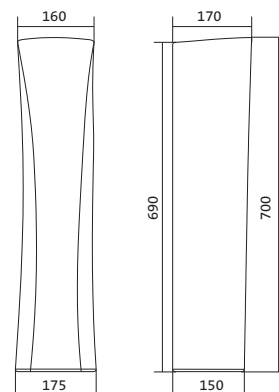

1.WH11.0.526	Умывальник Цезарь-60	555×426×210	с отверстием	1.WH11.0.595 Постамент БИЦ
1.WH11.0.523	Умывальник Цезарь-60	555×426×210	без отверстия	1.WH11.0.595 Постамент БИЦ
1.WH11.0.595	Постамент БИЦ