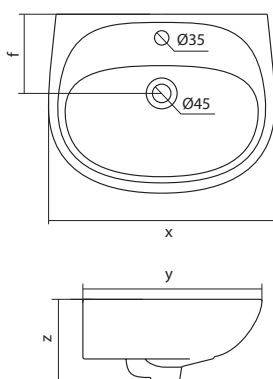

1.WH11.0.490	Умывальник Анимо-40	395x310x155	с отверстием	
1.WH11.0.487	Умывальник Анимо-40	395x310x155	без отверстия	
1.WH11.0.496	Умывальник Анимо-50	500x392x190	с отверстием	1.WH11.0.587 Постамент Анимо
1.WH11.0.493	Умывальник Анимо-50	500x392x190	без отверстия	1.WH11.0.587 Постамент Анимо
1.WH11.0.502	Умывальник Анимо-55	550x440x205	с отверстием	1.WH11.0.587 Постамент Анимо
1.WH11.0.499	Умывальник Анимо-55	550x440x205	без отверстия	1.WH11.0.587 Постамент Анимо
1.WH11.0.508	Умывальник Анимо-60	580x476x202	с отверстием	1.WH11.0.587 Постамент Анимо
1.WH11.0.505	Умывальник Анимо-60	580x476x202	без отверстия	1.WH11.0.587 Постамент Анимо
1.WH11.0.587	Постамент Анимо			

x	y	z	f
395	303	155	160
500	392	190	170
550	440	205	200
580	476	205	200