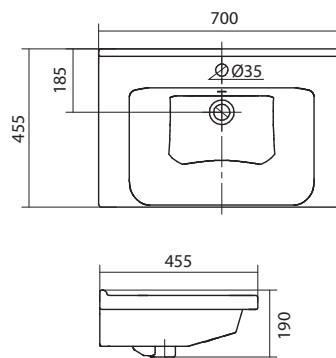

1.WH11.0.210

Умывальник Лидия-70

702x540x210

Умывальник Миранда-70

НОВИНКА

1.WH30.2.250

Умывальник Миранда 70

700x455x190