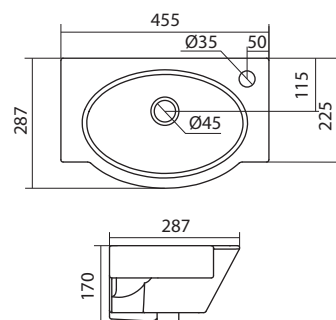

Умывальник Ирис-36

1.WH11.0.514

Умывальник Ирис-36

360x354x150

угловой с отверстием под смеситель

Умывальник Форум-45

1.WH11.0.542

Умывальник Форум-45