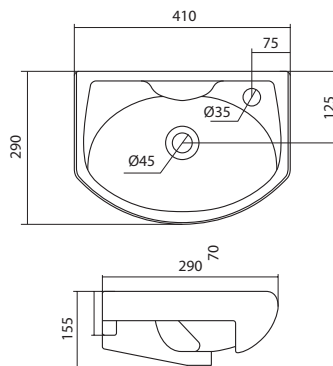

Умывальник Азов-40

1.WH11.0.254

Умывальник Азов-40

410x290x155