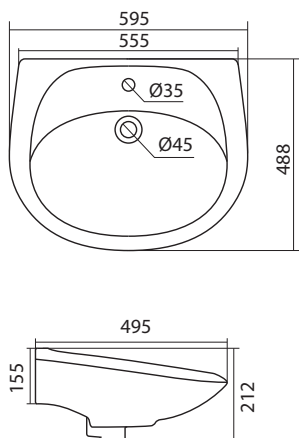

Чертеж умывальников Бриз 50,
Бриз 55, Бриз 60

x	y	z	f
500	355	169	148
552	451	198	165
595	488	212	212