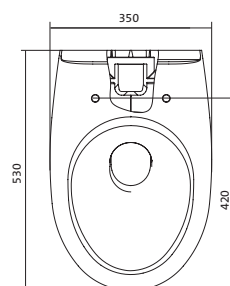

габариты, мм

	длина	высота	ширина
Унитаз подвесной Neo	500	350	350

Артикул	Комплектация		
1.WH30.2.423	1.WH30.2.430	чаша унитаза подвесного Neo	1.WH30.2.479 дюропластовое сиденье с функцией мягкого закрывания и быстрого снятия
1.WH30.2.410	1.WH30.2.430	чаша унитаза подвесного Neo	1.WH30.2.480 дюропластовое сиденье с функцией быстрого снятия

Унитаз подвесной Бореаль

габариты, мм

	длина	высота	ширина
Унитаз подвесной Бореаль	530	360	350

Артикул	Комплектация		
1.WH30.2.206	1.WH30.2.253	чаша унитаза подвесного Бореаль	1.WH30.1.949 полипропиленовое сиденье
1.WH30.1.977	1.WH30.2.253	чаша унитаза подвесного Бореаль	1.WH50.1.546 дюропластовое сиденье
1.WH30.2.205	1.WH30.2.253	чаша унитаза подвесного Бореаль	1.WH30.2.050 дюропластовое сиденье с функцией мягкого закрывания и быстрого снятия