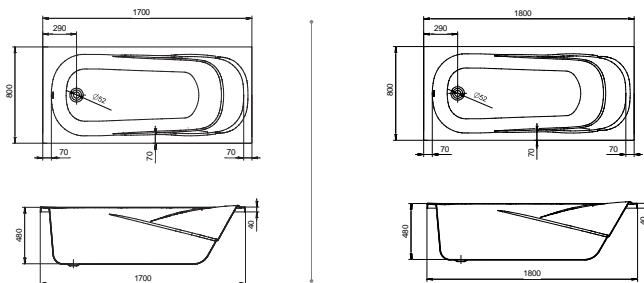

Прямоугольная ванна Касабланка XL 170x80 / 180x80