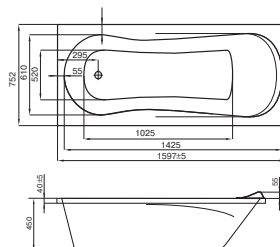

Прямоугольная ванна Каледония 150x75 / 160x75 / 170x75

Артикул	Название	Глубина, см	Объем, литры	Комплектация
1.WH30.2.383	Каледония 150x75	450	180	1.WH30.2.384 Монтажный комплект 1.WH30.2.385 Фронтальная панель 1.WH30.2.386 Боковая панель левая 1.WH30.2.387 Боковая панель правая
1.WH30.2.388	Каледония 160x75	450	200	1.WH30.2.389 Монтажный комплект 1.WH30.2.390 Фронтальная панель 1.WH30.2.386 Боковая панель левая 1.WH30.2.387 Боковая панель правая
1.WH30.2.391	Каледония 170x75	450	220	1.WH30.2.392 Монтажный комплект 1.WH30.2.393 Фронтальная панель 1.WH30.2.386 Боковая панель левая 1.WH30.2.387 Боковая панель правая