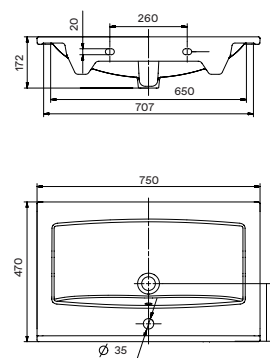

1.WH50.1.619

Умывальник Элина-75

750x470x172