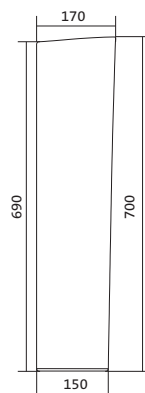

Чертеж умывальника Бриз 40