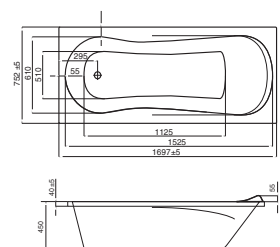

Прямоугольная ванна Каледония 150x75 / 160x75 / 170x75

Артикул	Название	Глубина, см	Объем, литры	Комплектация
1.WH30.2.383	Каледония 150x75	450	180	1.WH30.2.384 Монтажный комплект 1.WH30.2.385 Фронтальная панель 1.WH30.2.386 Боковая панель левая 1.WH30.2.387 Боковая панель правая
1.WH30.2.388	Каледония 160x75	450	200	1.WH30.2.389 Монтажный комплект 1.WH30.2.390 Фронтальная панель 1.WH30.2.386 Боковая панель левая 1.WH30.2.387 Боковая панель правая
1.WH30.2.391	Каледония 170x75	450	220	1.WH30.2.392 Монтажный комплект 1.WH30.2.393 Фронтальная панель 1.WH30.2.386 Боковая панель левая 1.WH30.2.387 Боковая панель правая