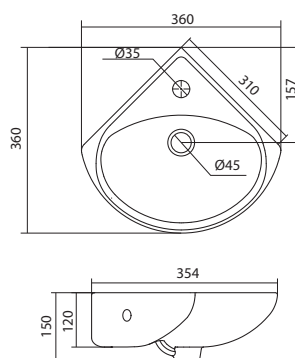

Специальные умывальники

Умывальник Ирис-36

1.WH11.0.514

Умывальник Ирис-36

360x354x150

угловой с отверстием под смеситель