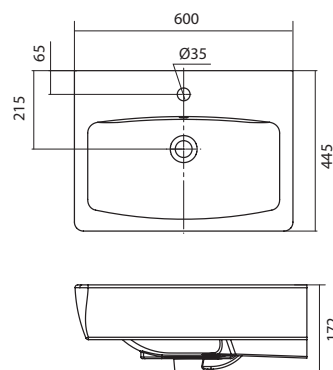

Умывальник Нео-60

1.WH30.2.186

Умывальник Нео-60

600x445x172