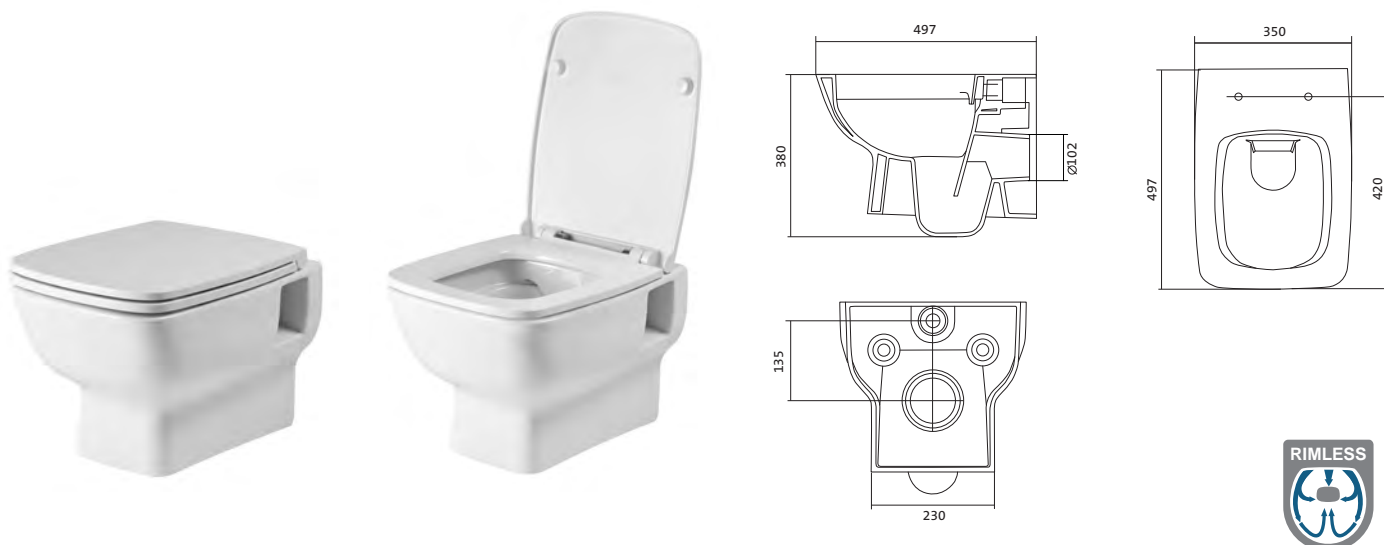

Унитаз подвесной безободковый Neo rimless

габариты, мм

	длина	высота	ширина
Унитаз подвесной безободковый Neo rimless	497	380	350

Артикул	Комплектация		
1.WH.30.2.411	1.WH30.2.429	чаша унитаза подвесного безободкового Neo rimless	1.WH30.2.450 дюропластовое сиденье с функцией мягкого закрывания и быстрого снятия