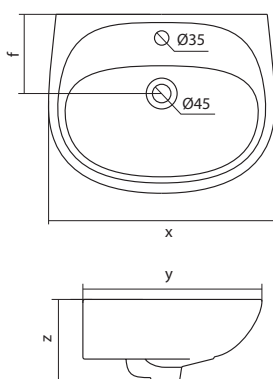

Коллекция АНИМО

Умывальник Анимо

1.WH11.0.490	Умывальник Анимо-40	395x310x155	с отверстием	
1.WH11.0.487	Умывальник Анимо-40	395x310x155	без отверстия	
1.WH11.0.496	Умывальник Анимо-50	500x392x190	с отверстием	1.WH11.0.587 Постамент Анимо
1.WH11.0.493	Умывальник Анимо-50	500x392x190	без отверстия	1.WH11.0.587 Постамент Анимо
1.WH11.0.502	Умывальник Анимо-55	550x440x205	с отверстием	1.WH11.0.587 Постамент Анимо
1.WH11.0.499	Умывальник Анимо-55	550x440x205	без отверстия	1.WH11.0.587 Постамент Анимо
1.WH11.0.508	Умывальник Анимо-60	580x476x202	с отверстием	1.WH11.0.587 Постамент Анимо
1.WH11.0.505	Умывальник Анимо-60	580x476x202	без отверстия	1.WH11.0.587 Постамент Анимо
1.WH11.0.587	Постамент Анимо			