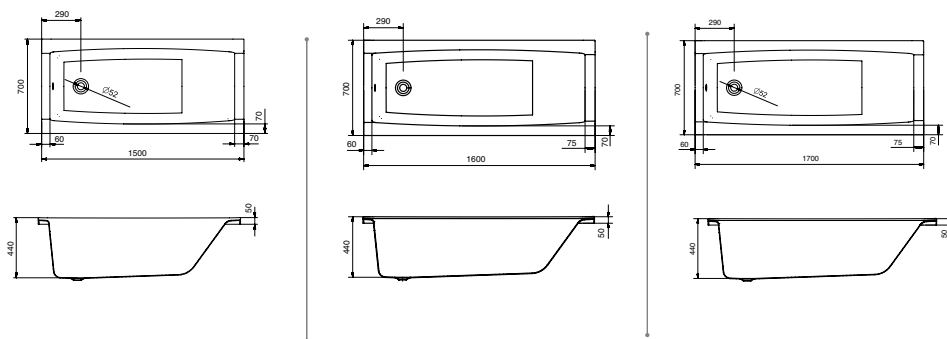

Прямоугольная ванна Санторини 150x70 / 160x70 / 170x70

Артикул	Название	Глубина, см	Объем, литры	Комплектация
1.WH30.2.497	Санторини 150x70	440	180	1.WH30.2.499 Монтажный комплект 1.WH30.2.498 Фронтальная панель 1.WH30.2.490 Боковая панель, левая 1.WH30.2.491 Боковая панель, правая
11.WH30.2.494	Санторини 160x70	440	200	1.WH30.2.496 Монтажный комплект 1.WH30.2.495 Фронтальная панель 1.WH30.2.490 Боковая панель, левая 1.WH30.2.491 Боковая панель, правая
1.WH30.2.487	Санторини 170x70	440	220	1.WH30.2.488 Монтажный комплект 1.WH30.2.489 Фронтальная панель 1.WH30.2.49 Боковая панель левая 1.WH30.2.491 Боковая панель правая