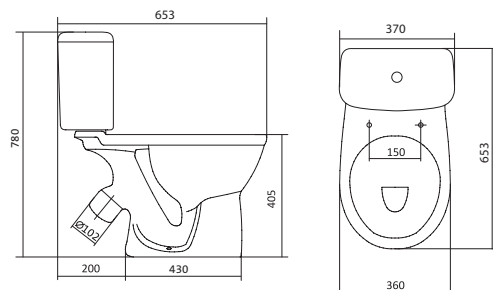

Унитаз-компакт Бореаль

	габариты, мм			тип монтажа
	длина	высота	ширина	
Унитаз-компакт Бореаль с диагональным выпуском "Антивсплеск"	653	780	370	открытый

Артикул	Комплектация		
1.WH30.1.704	1.WH11.1.553	чаша унитаза Бореаль антивсплеск	1.WH50.1.570 однорежимная арматура
	1.WH11.0.642	бачок Бореаль	1.WH30.1.949 полипропиленовое сиденье
	1.WH10.8.693	комплект крепления к полу	
1.WH30.2.143	1.WH11.1.553	чаша унитаза Бореаль антивсплеск	1.WH50.1.537 двухрежимная арматура
	1.WH11.0.642	бачок Бореаль	1.WH10.6.915 дюропластовое сиденье
	1.WH10.8.693	комплект крепления к полу	
1.WH30.2.146	1.WH11.1.553	чаша унитаза Бореаль антивсплеск	1.WH50.1.537 двухрежимная арматура
	1.WH11.0.642	бачок Бореаль	1.WH30.2.050 дюропластовое сиденье, с функцией мягкого закрывания и быстрого снятия
	1.WH10.8.693	комплект крепления к полу