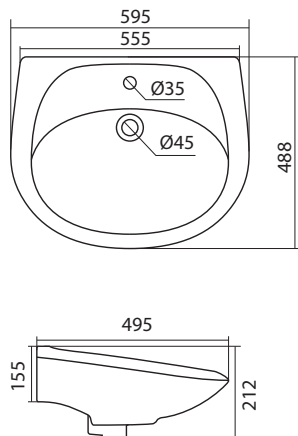

x	y	z	f
500	355	169	148
552	451	198	165
595	488	212	212