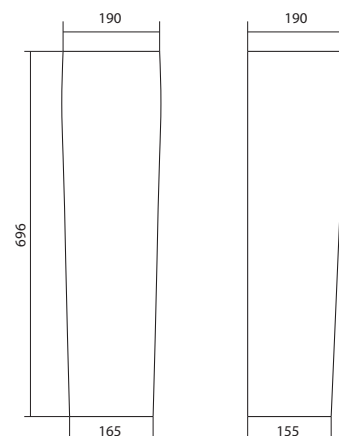

Умывальник Нео

1.WH30.2.183	Умывальник Нео-40	400x340x172	с отверстием	
1.WH30.2.184	Умывальник Нео-50	500x430x172	с отверстием	1.WH30.2.182 Постамент Нео
1.WH30.2.185	Умывальник Нео-55	550x450x172	с отверстием	1.WH30.2.182 Постамент Нео
1.WH30.2.186	Умывальник Нео-60	600x450x172	с отверстием	1.WH30.2.182 Постамент Нео
1.WH30.2.182	Постамент Нео			

x	y	z	f
400	340	172	190
500	430	172	215
550	450	172	215
600	450	172	215