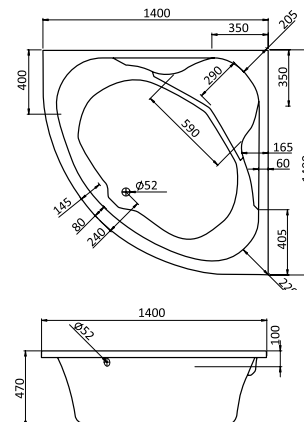

Элегантность и эргономичность ванн Santek позволяют говорить о процессе принятия ванны, как об истинном удовольствии, доступном широкому кругу потребителей.

КАРИБЫ

МЕЛВИЛЛ

КАННЫ

САН-ПАУЛУ

Прямоугольная ванна Карибы 140x140