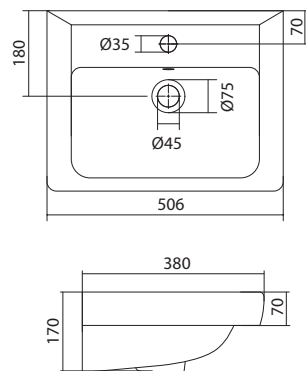

Умывальник Тигода мини-50

1.WH30.2.128 Умывальник Тигода-50 мини 506x380x170