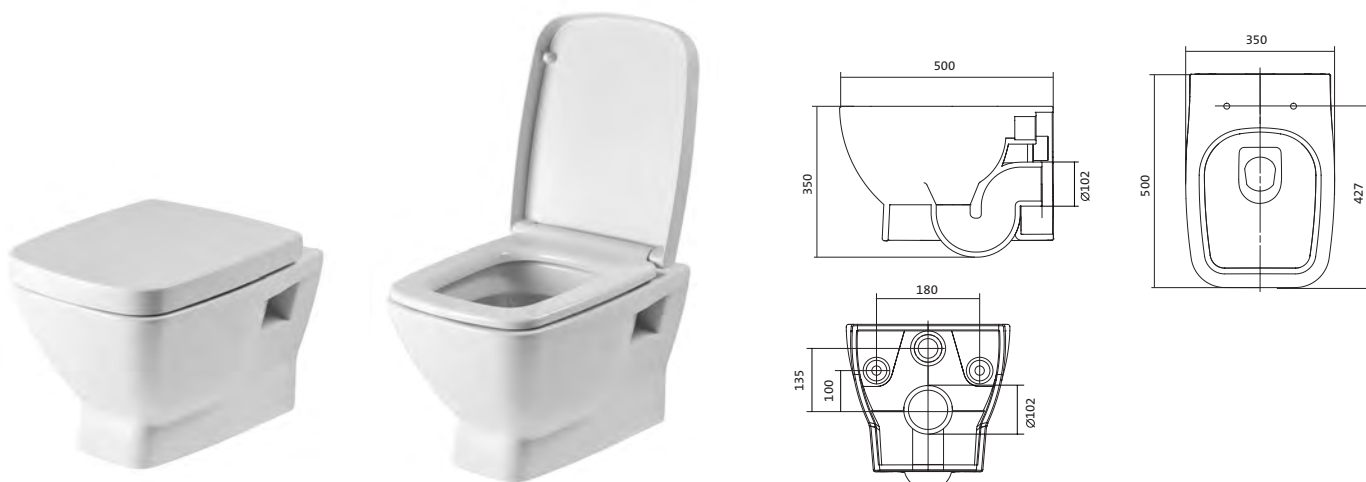

Унитаз подвесной Neo

габариты, мм

	длина	высота	ширина
Унитаз подвесной Neo	500	350	350

Артикул	Комплектация		
1.WH30.2.423	1.WH30.2.430	чаша унитаза подвесного Neo	1.WH30.2.479 дюропластовое сиденье с функцией мягкого закрывания и быстрого снятия
1.WH30.2.410	1.WH30.2.430	чаша унитаза подвесного Neo	1.WH30.2.480 дюропластовое сиденье с функцией быстрого снятия