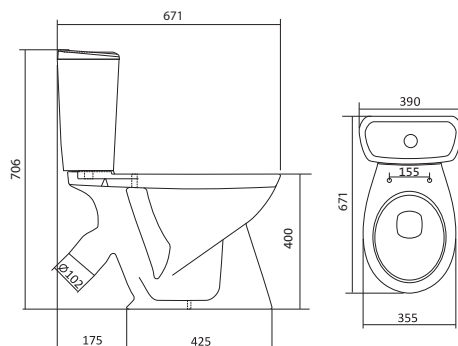

x	y	z	f
500	355	169	148
552	451	198	165
595	488	212	212

Чертеж умывальника Бриз 40

Чертеж умывальников Бриз 50,
Бриз 55, Бриз 60

Унитаз-компакт Бриз

	габариты, мм			тип монтажа
	длина	высота	ширина	
Унитаз-компакт Бриз	671	706	390	открытый