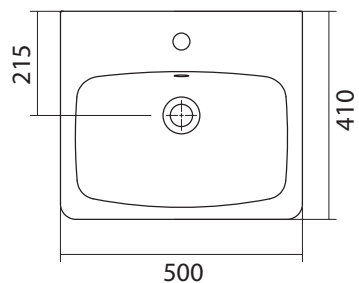

Умывальник Азов-45

450x380x170

Умывальник Эрис-46

1.WH30.1.972

Умывальник Эрис 46

460x260x134

Умывальник Нео-50

1.WH30.2.184 Умывальник Нео-50 500x430x172