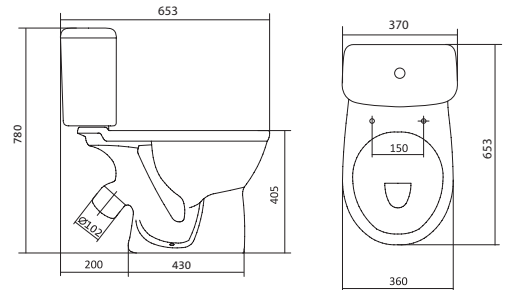

Унитаз-компакт Цезарь

	габариты, мм			тип монтажа
	длина	высота	ширина	
Унитаз-компакт Цезарь	655	769	370	скрытый

Артикул	Комплектация	
1.WH30.1.745	1.WH11.0.402	чаша унитаза Цезарь
	1.WH11.0.651	бачок унитаза Цезарь
	1.WH30.1.852	комплект креплений к полу
1.WH30.1.746	1.WH11.0.402	чаша унитаза Цезарь
	1.WH11.0.651	бачок унитаза Цезарь
	1.WH30.1.852	комплект креплений к полу
1.WH30.2.415	1.WH11.0.402	чаша унитаза Цезарь
	1.WH11.0.651	бачок унитаза Цезарь
	1.WH30.1.852	комплект креплений к полу
		1.WH30.2.106 двухрежимная арматура
		1.WH10.6.921 дюропластовое сиденье
		1.WH30.2.106 двухрежимная арматура
		1.WH10.6.896 дюропластовое сиденье с функцией мягкого закрывания и быстрого снятия
		1.WH30.2.106 двухрежимная арматура
		1.WH30.2.412 тонкое дюропластовое сиденье с функцией мягкого закрывания и быстрого снятия

Унитаз-компакт Бореаль

	габариты, мм			тип монтажа
	длина	высота	ширина	
Унитаз-компакт Бореаль с диагональным выпуском "Антивсплеск"	653	780	370	открытый

Артикул	Комплектация		
1.WH30.1.704	1.WH11.1.553	чаша унитаза Бореаль антивсплеск	1.WH50.1.570 однорежимная арматура
	1.WH11.0.642	бачок Бореаль	1.WH30.1.949 полипропиленовое сиденье
	1.WH10.8.693	комплект крепления к полу	
1.WH30.2.143	1.WH11.1.553	чаша унитаза Бореаль антивсплеск	1.WH50.1.537 двухрежимная арматура
	1.WH11.0.642	бачок Бореаль	1.WH10.6.915 дюропластовое сиденье
	1.WH10.8.693	комплект крепления к полу	
1.WH30.2.146	1.WH11.1.553	чаша унитаза Бореаль антивсплеск	1.WH50.1.537 двухрежимная арматура
	1.WH11.0.642	бачок Бореаль	1.WH30.2.050 дюропластовое сиденье, с функцией мягкого закрывания и быстрого снятия
	1.WH10.8.693	комплект крепления к полу	