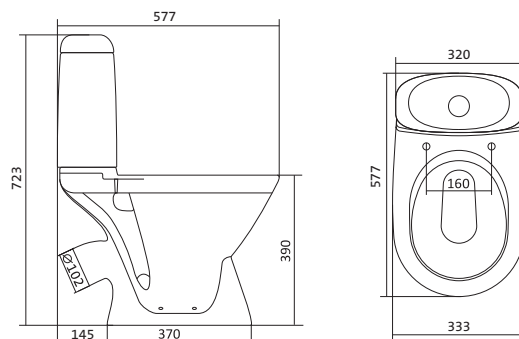

Унитаз-компакт Римини

	габариты, мм			тип монтажа
	длина	высота	ширина	
Унитаз-компакт Римини	577	723	333	открытый

Артикул	Комплектация	
1.WH11.1.758	1.WH11.0.427	чаша унитаза Римини
	1.WH11.0.673	бачок Римини
	1.WH10.8.693	комплект креплений к полу
1.WH50.1.523	1.WH11.0.427	чаша унитаза Римини
	1.WH11.0.673	бачок Римини
	1.WH10.8.693	комплект креплений к полу
1.WH30.2.130	1.WH11.0.427	чаша унитаза Римини
	1.WH11.0.673	бачок Римини
	1.WH10.8.693	комплект креплений к полу
	1.WH10.7.275	однорежимная арматура
	1.WH30.1.948	полипропиленовое сиденье
	1.WH30.1.539	двухрежимная арматура
	1.WH30.1.957	полипропиленовое сиденье
	1.WH50.1.539	двухрежимная арматура
	1.WH10.6.924	дюропластовое сиденье