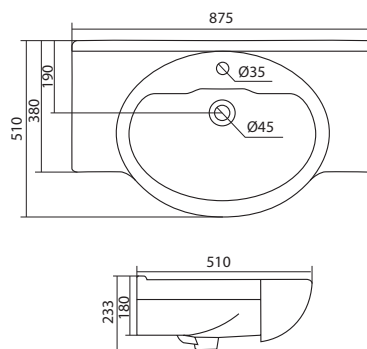

Умывальник Коралл-83 правое крыло

1.WH11.0.228

Умывальник Коралл-83

830x515x205

правое крыло

Умывальник Сенеж-87

1.WH11.0.265

Умывальник Сенеж-87