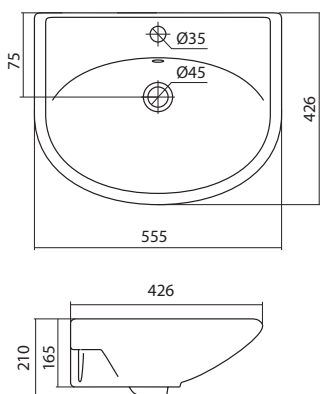

1.WH11.0.526	Умывальник Цезарь-60	555×426×210	с отверстием	1.WH11.0.595 Постамент БИЦ
1.WH11.0.523	Умывальник Цезарь-60	555×426×210	без отверстия	1.WH11.0.595 Постамент БИЦ
1.WH11.0.595	Постамент БИЦ