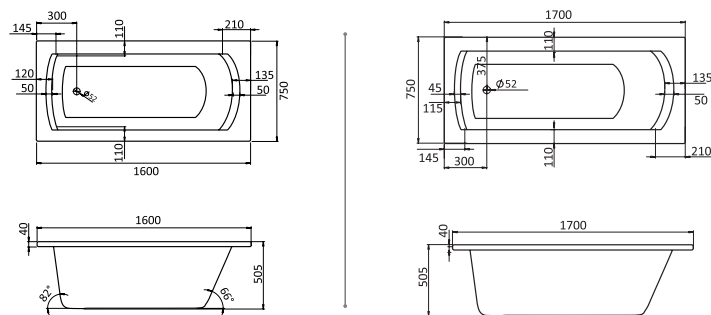

Прямоугольная ванна Монако XL 160x75 / 170x75