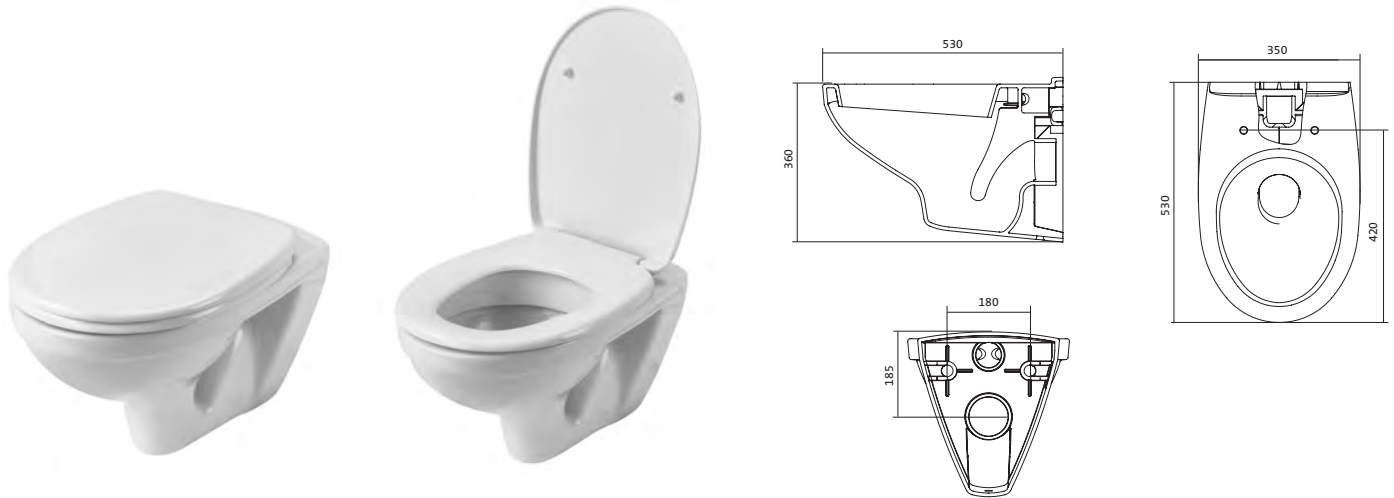

Унитаз подвесной Бореаль

габариты, мм

	длина	высота	ширина
Унитаз подвесной Бореаль	530	360	350

Артикул	Комплектация		
1.WN30.2.206	1.WN30.2.253	чаша унитаза подвесного Бореаль	1.WN30.1.949 полипропиленовое сиденье
1.WN30.1.977	1.WN30.2.253	чаша унитаза подвесного Бореаль	1.WN50.1.546 дюропластовое сиденье
1.WN30.2.205	1.WN30.2.253	чаша унитаза подвесного Бореаль	1.WN30.2.050 дюропластовое сиденье с функцией мягкого закрывания и быстрого снятия