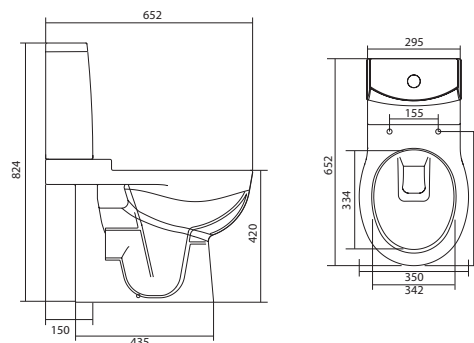

Унитаз-компакт Юнион

	габариты, мм			тип монтажа
	длина	высота	ширина	
Унитаз-компакт Юнион	680	780	359	скрытый

Артикул	Комплектация		
1.WH30.2.420	1.WH30.2.425	чаша унитаза Юнион	1.WH30.2.486 двухрежимная арматура
	1.WH30.2.426	бачок Юнион	1.WH50.1.634 тонкое дюропластовое сиденье с функцией мягкого закрывания и быстрого снятия
	1.WH30.1.852	комплект крепления к полу	

Унитаз-компакт Остин

	габариты, мм			тип монтажа
	длина	высота	ширина	
Унитаз-компакт Остин	650	790	350	скрытый

Артикул	Комплектация		
1.WH30.2.419	1.WH30.2.427	чаша унитаза Остин	1.WH30.2.486 двухрежимная арматура
	1.WH30.2.428	бачок Остин	1.WH30.2.485 тонкое дюропластовое сиденье с функцией мягкого закрывания и быстрого снятия
	1.WH30.1.852	комплект крепления к полу	

Унитаз-компакт Аллегро

	габариты, мм			тип монтажа
	длина	высота	ширина	
Унитаз-компакт Аллегро	652	824	350	скрытый

Артикул	Комплектация		
1.WH30.1.954	1.WH30.1.974	чаша унитаза Аллегро	1.WH30.2.201 двухрежимная арматура
	1.WH30.1.975	бачок Аллегро	1.WH30.1.945 дюропластовое сиденье
	1.WH30.1.852	комплект крепления к полу	
1.WH30.1.955	1.WH30.1.974	чаша унитаза Аллегро	1.WH30.2.201 двухрежимная арматура
	1.WH30.1.975	бачок Аллегро	1.WH30.1.946 дюропластовое сиденье с функцией мягкого закрывания и быстрого снятия
	1.WH30.1.852	комплект крепления к полу	