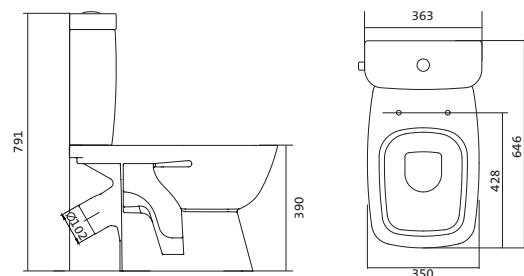

Артикул	Комплектация	
1.WH30.2.408	1.WH30.2.469	чаша унитаза Нео Лайт
	1.WH30.2.189	бачок Нео
	1.WH10.8.693	комплект крепления к полу
1.WH30.2.409	1.WH30.2.469	чаша унитаза Нео Лайт
	1.WH30.2.189	бачок Нео
	1.WH10.8.693	комплект крепления к полу
1.WH30.2.471	1.WH30.2.469	чаша унитаза Нео Лайт
	1.WH30.2.189	бачок Нео
	1.WH10.8.693	комплект крепления к полу
		1.WH30.2.299 двухрежимная арматура
		1.WH30.2.467 дюропластовое сиденье с функцией быстрого снятия
		1.WH30.2.299 двухрежимная арматура
		1.WH30.2.466 дюропластовое сиденье с функцией мягкого закрывания и быстрого снятия
		1.WH30.2.299 двухрежимная арматура
		1.WH30.2.449 тонкое дюропластовое сиденье с функцией мягкого закрывания и быстрого снятия