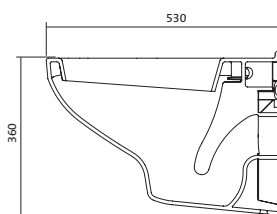

Унитаз подвесной Бореаль

габариты, мм

	длина	высота	ширина
Унитаз подвесной Бореаль	530	360	350

Артикул	Комплектация		
1.WH30.2.206	1.WH30.2.253	чаша унитаза подвесного Бореаль	1.WH30.1.949 полипропиленовое сиденье
1.WH30.1.977	1.WH30.2.253	чаша унитаза подвесного Бореаль	1.WH50.1.546 дюропластовое сиденье
1.WH30.2.205	1.WH30.2.253	чаша унитаза подвесного Бореаль	1.WH30.2.050 дюропластовое сиденье с функцией мягкого закрывания и быстрого снятия