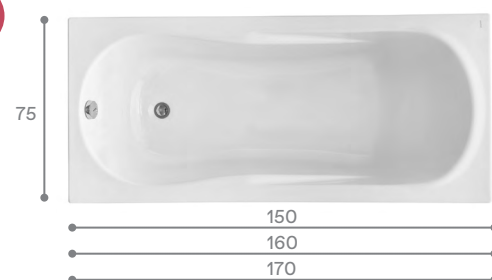

КАЛЕДОНИЯ

Элегантность и функциональность

Дизайн ванн Santek создается на основе изучения потребительских предпочтений и пожеланий. Для помещения любого размера легко выбрать классическую прямоугольную ванну, которая впишется в любой интерьер ванной комнаты и создаст атмосферу уравновешенности и спокойствия. Все модели ванн Santek отличаются своей функциональностью, практичностью и прослужат вам долгие годы.