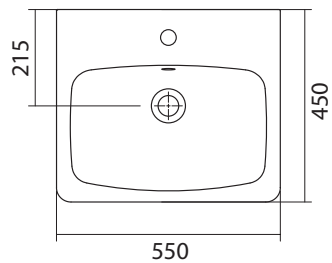

Умывальник Адриана-55

НОВИНКА

1.WH50.1.620

Умывальник Адриана-55

550x450x170

Умывальник Нео-55

1.WH30.2.185

Умывальник Нео-55