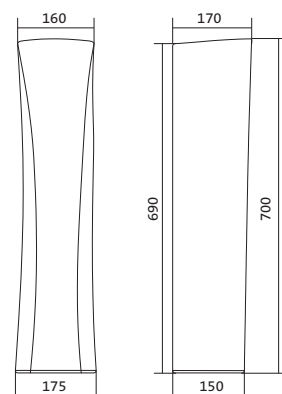

Коллекция Цезарь

Умывальник Цезарь

1.WH11.0.526	Умывальник Цезарь-60	555×426×210	с отверстием	1.WH11.0.595 Постамент БИЦ
1.WH11.0.523	Умывальник Цезарь-60	555×426×210	без отверстия	1.WH11.0.595 Постамент БИЦ
1.WH11.0.595	Постамент БИЦ			