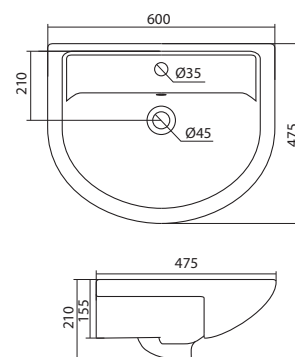

Умывальник Астра-60

1.WH11.0.201

Умывальник Астра-60

600x475x210