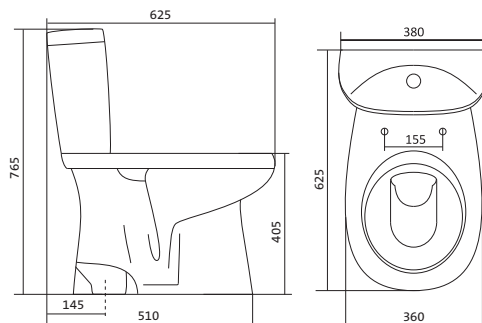

Унитаз-компакт Анимо

	габариты, мм			тип монтажа
	длина	высота	ширина	
Унитаз-компакт Анимо с вертикальным выпуском	625	765	380	открытый

Артикул	Комплектация		
1.WH11.0.038	1.WH11.0.396	чаша унитаза Анимо вертикальная	1.WH50.1.571 однорежимная арматура
	1.WH11.0.645	бачок Анимо	1.WH30.1.834 полипропиленовое сиденье
	1.WH10.8.693	комплект крепления к полу	
1.WH30.2.133	1.WH11.0.396	чаша унитаза Анимо вертикальная	1.WH50.1.536 двухрежимная арматура
	1.WH11.0.645	бачок Анимо	1.WH10.6.914 дюропластовое сиденье
	1.WH10.8.693	комплект крепления к полу	
1.WH30.2.136	1.WH11.0.396	чаша унитаза Анимо вертикальная	1.WH50.1.536 двухрежимная арматура
	1.WH11.0.645	бачок Анимо	1.WH10.6.897 дюропластовое сиденье с функцией мягкого закрывания и быстрого снятия
	1.WH10.8.693	комплект крепления к полу