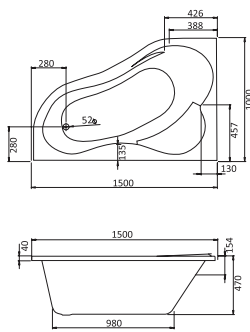

Асимметричная ванна Ибиза 150x100

Артикул	Название	Глубина, см	Объем, литры	Комплектация
1.WH11.2.034	Ибиза 150x100 левосторонняя	470	230	1.WH11.2.433 Монтажный комплект 1.WH11.2.087 Фронтальная панель
Гидромассаж				1.WH11.2.350 Базовая 1.WH11.2.370 Базовая плюс 1.WH11.2.390 Комфорт 1.WH11.2.410 Комфорт Плюс
1.WH11.2.035	Ибиза 150x100 правосторонняя	470	230	1.WH11.2.433 Монтажный комплект 1.WH11.2.205 Фронтальная панель
Гидромассаж				1.WH11.2.351 Базовая 1.WH11.2.371 Базовая плюс 1.WH11.2.391 Комфорт 1.WH11.2.411 Комфорт Плюс