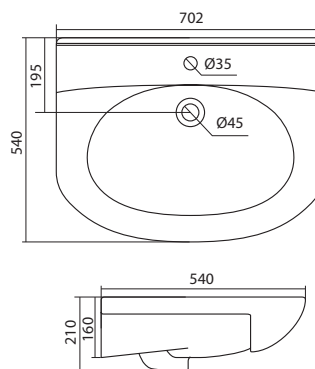

1.WH30.2.501

Умывальник Беверли-65

650x480x170

Умывальник Балтика-70

1.WH20.7.776

Умывальник Балтика-70

715x443x194

Умывальник Лидия-70