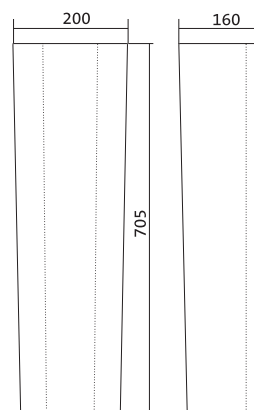

1.WH11.0.484	Умывальник Бореаль-60	585x475x205	с отверстием	1.WH11.0.591 Постамент БСК
1.WH11.0.481	Умывальник Бореаль-60	585x475x205	без отверстия	1.WH11.0.591 Постамент БСК
1.WH11.0.591	Постамент БСК