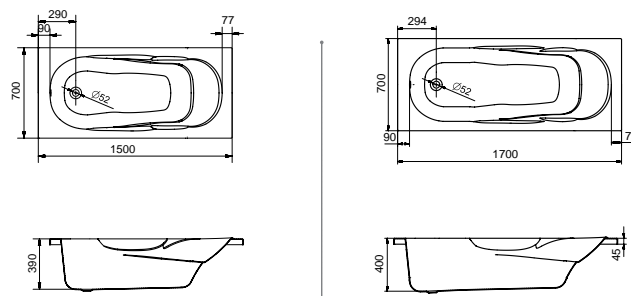

Прямоугольная ванна Касабланка М 150x70 / 170x70