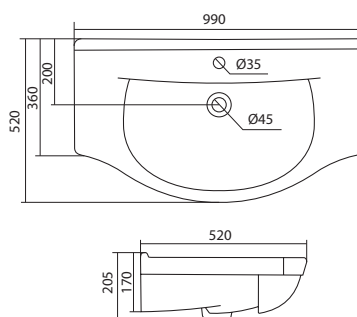

Умывальник Беверли-100

1000×480×180

Умывальник Миранда-100

НОВИНКА

1.WH30.2.249

Умывальник Миранда-100

1000x460x195

Умывальник Эльбрус-100