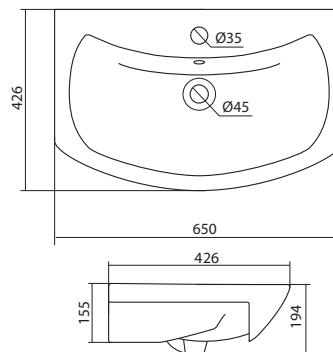

1.WH50.1.606

Умывальник Элина-60

600x468x172

Умывальник Эллада-60

1.WH11.0.198

Умывальник Эллада-60

600x435x190

Умывальник Балтика-65