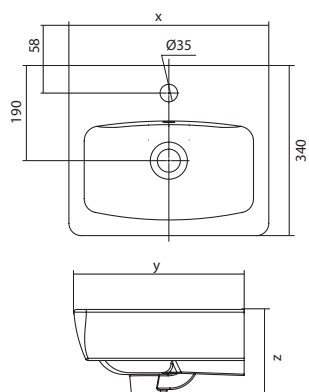

1.WH30.2.183	Умывальник Нео-40	400x340x172	с отверстием	
1.WH30.2.184	Умывальник Нео-50	500x430x172	с отверстием	1.WH30.2.182 Постамент Нео
1.WH30.2.185	Умывальник Нео-55	550x450x172	с отверстием	1.WH30.2.182 Постамент Нео
1.WH30.2.186	Умывальник Нео-60	600x450x172	с отверстием	1.WH30.2.182 Постамент Нео
1.WH30.2.182	Постамент Нео			

x	y	z	f
400	340	172	190
500	430	172	215
550	450	172	215
600	450	172	215