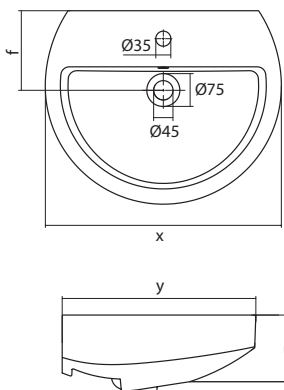

Бриз-40

Цезарь-60

Бореаль-60

Умывальник Аллегро

1.WH30.1.950	Умывальник Аллегро-40	392×337×155	с отверстием	
1.WH30.1.951	Умывальник Аллегро-50	500×425×175	с отверстием	1.WH30.1.956 Постамент Аллегро
1.WH30.1.952	Умывальник Аллегро-55	550×460×175	с отверстием	1.WH30.1.956 Постамент Аллегро
1.WH30.1.953	Умывальник Аллегро-60	600×480×175	с отверстием	1.WH30.1.956 Постамент Аллегро
1.WH30.1.956	Постамент Аллегро			