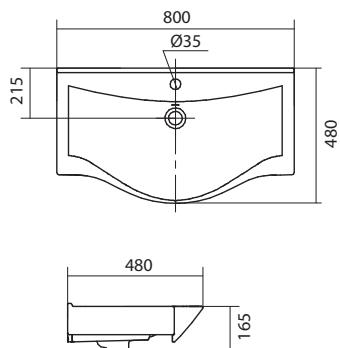

1.WH30.2.422

Умывальник Беверли-80

800x480x165