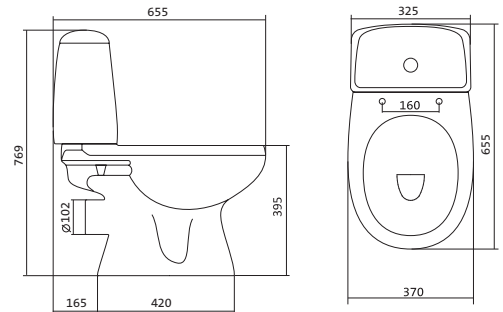

Унитаз-компакт Цезарь

	габариты, мм			тип монтажа
	длина	высота	ширина	
Унитаз-компакт Цезарь	655	769	370	скрытый

Артикул	Комплектация		
1.WH30.1.745	1.WH11.0.402	чаша унитаза Цезарь	1.WH30.2.106 двухрежимная арматура
	1.WH11.0.651	бачок унитаза Цезарь	1.WH10.6.921 дюропластовое сиденье
	1.WH30.1.852	комплект креплений к полу	
1.WH30.1.746	1.WH11.0.402	чаша унитаза Цезарь	1.WH30.2.106 двухрежимная арматура
	1.WH11.0.651	бачок унитаза Цезарь	1.WH10.6.896 дюропластовое сиденье с функцией мягкого закрывания и быстрого снятия
	1.WH30.1.852	комплект креплений к полу	
1.WH30.2.415	1.WH11.0.402	чаша унитаза Цезарь	1.WH30.2.106 двухрежимная арматура
	1.WH11.0.651	бачок унитаза Цезарь	1.WH30.2.412 тонкое дюропластовое сиденье с функцией мягкого закрывания и быстрого снятия
	1.WH30.1.852	комплект креплений к полу