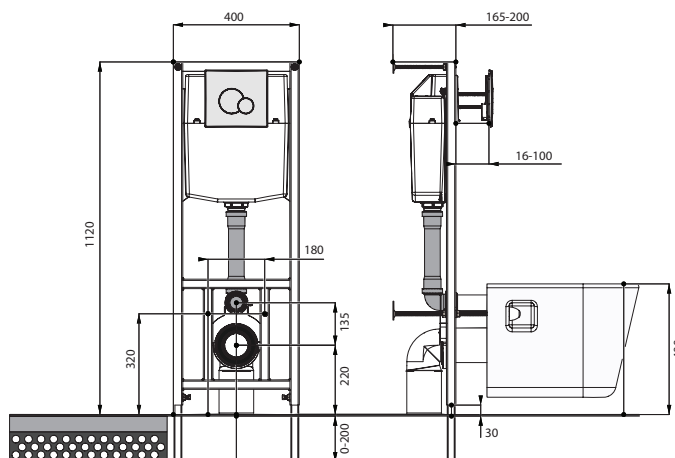

Готовое решение Нео

Артикул

1.WH30.2.463 Пэк Нео (подвесной унитаз с сиденьем, инсталляция, панель белого цвета)

Комплектация

1.WH30.2.430 чаша унитаза подвесного Нео
1.WH30.2.479 Сиденье Нео с функцией мягкого закрывания и быстрого снятия

1.WH50.1.543 Пэк Нео (подвесной унитаз с сиденьем, инсталляция, панель хром глянец)

1.WH50.1.529 Инсталляция для унитаза Бореаль/Нео
1.WH30.2.430 чаша унитаза подвесного Нео
1.WH30.2.479 Сиденье Нео с функцией мягкого закрывания и быстрого снятия

1.WH30.2.465 Инсталляция для унитаза Бореаль/Нео