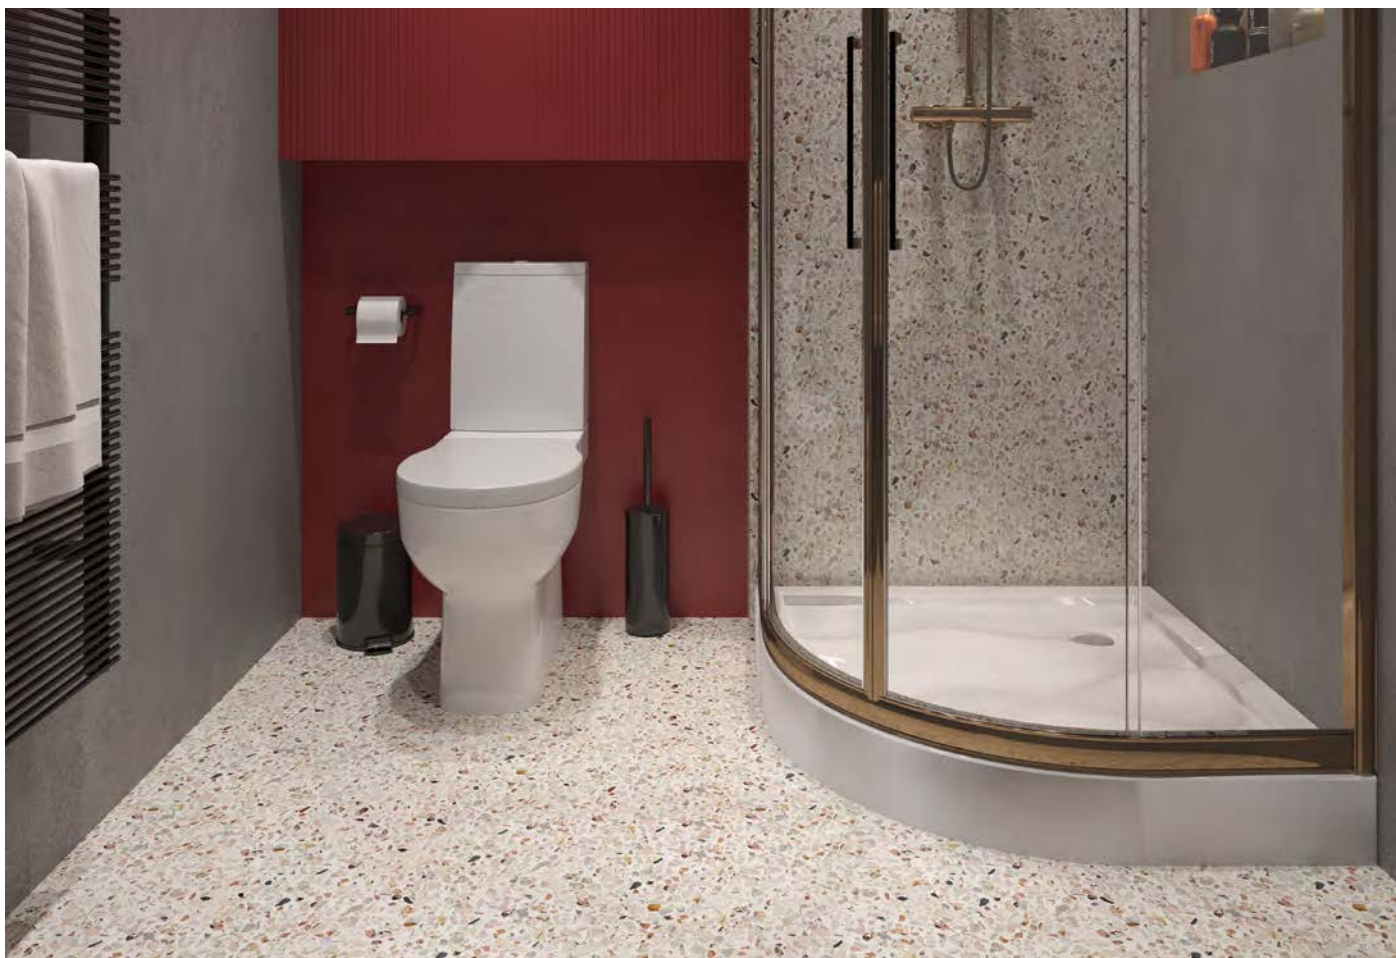

Поддон Палермо 80x80 | 90x90 четверть круга