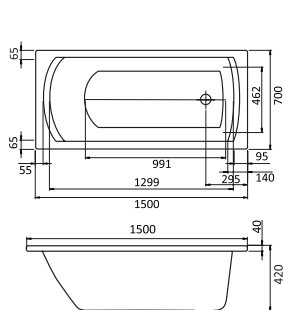

Прямоугольная ванна Монако 150x70 / 160x70 / 170x70

Артикул	Название	Глубина, см	Объем, литры	Комплектация
1.WH11.1.976	Монако 150x70	420	180	1.WH11.2.424 Монтажный комплект 1.WH302498 Панель фронтальная 1.WH20.7.787 Панель боковая, левая 1.WH20.7.788 Панель боковая, правая
Гидромассаж				1.WH11.2.337 Базовая 1.WH11.2.357 Базовая плюс 1.WH11.2.377 Комфорт 1.WH11.2.397 Комфорт Плюс
1.WH11.1.977	Монако 160x70	420	200	1.WH11.2.425 Монтажный комплект 1.WH30.2.495 Панель фронтальная 1.WH20.7.787 Панель боковая 1.WH20.7.788 Панель боковая
Гидромассаж				1.WH11.2.338 Базовая 1.WH11.2.358 Базовая плюс 1.WH11.2.378 Комфорт 1.WH11.2.398 Комфорт Плюс
1.WH11.1.979	Монако 170x70	420	190	1.WH11.2.421 Монтажный комплект 1.WH30.2.489 Панель фронтальная 1.WH20.7.787 Панель боковая 1.WH20.7.788 Панель боковая
Гидромассаж				1.WH11.2.339 Базовая 1.WH11.2.359 Базовая плюс 1.WH11.2.379 Комфорт 1.WH11.2.399 Комфорт Плюс