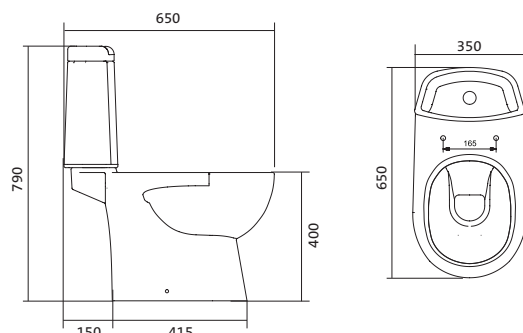

Унитаз-компакт Юнион

	габариты, мм			тип монтажа
	длина	высота	ширина	
Унитаз-компакт Юнион	680	780	359	скрытый

Артикул	Комплектация		
1.WH30.2.420	1.WH30.2.425	чаша унитаза Юнион	1.WH30.2.486 двухрежимная арматура
	1.WH30.2.426	бачок Юнион	1.WH50.1.634 тонкое дюропластовое сиденье с функцией мягкого закрывания и быстрого снятия
	1.WH30.1.852	комплект крепления к полу	

Унитаз-компакт Остин

	габариты, мм			тип монтажа
	длина	высота	ширина	
Унитаз-компакт Остин	650	790	350	скрытый

Артикул	Комплектация		
1.WH30.2.419	1.WH30.2.427	чаша унитаза Остин	1.WH30.2.486 двухрежимная арматура
	1.WH30.2.428	бачок Остин	1.WH30.2.485 тонкое дюропластовое сиденье с функцией мягкого закрывания и быстрого снятия
	1.WH30.1.852	комплект крепления к полу	