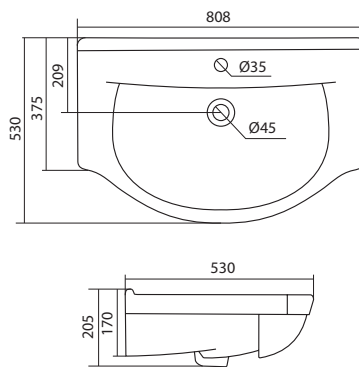

1.WH30.2.251

Умывальник Миранда-80

805x455x190

Умывальник Тигода-80

1.WH30.2.084

Умывальник Тигода 80

811x472x210

Умывальник Эльбрус-80