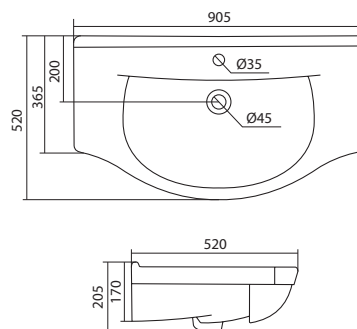

Умывальник Эльбрус-90

1.WH11.0.790

Умывальник Эльбрус-90

905×520×205