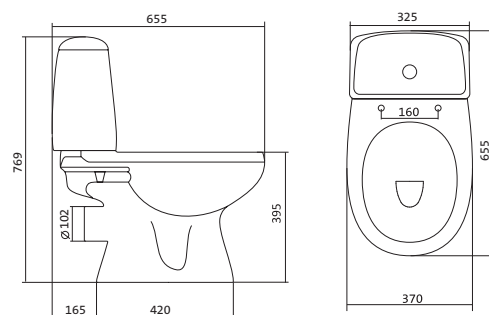

Артикул	Комплектация	
1.WH30.1.745	1.WH11.0.402	чаша унитаза Цезарь
	1.WH11.0.651	бачок унитаза Цезарь
	1.WH30.1.852	комплект креплений к полу
1.WH30.1.746	1.WH11.0.402	чаша унитаза Цезарь
	1.WH11.0.651	бачок унитаза Цезарь
	1.WH30.1.852	комплект креплений к полу
1.WH30.2.415	1.WH11.0.402	чаша унитаза Цезарь
	1.WH11.0.651	бачок унитаза Цезарь
	1.WH30.1.852	комплект креплений к полу
		1.WH30.2.106 двухрежимная арматура
		1.WH10.6.921 дюропластовое сиденье
		1.WH30.2.106 двухрежимная арматура
		1.WH10.6.896 дюропластовое сиденье с функцией мягкого закрывания и быстрого снятия
		1.WH30.2.106 двухрежимная арматура
		1.WH30.2.412 тонкое дюропластовое сиденье с функцией мягкого закрывания и быстрого снятия