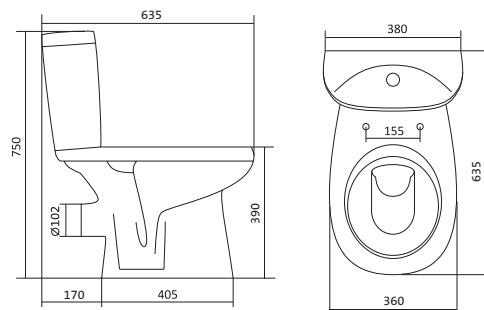

Унитаз-компакт Анимо

	габариты, мм			тип монтажа
	длина	высота	ширина	
Унитаз-компакт Анимо с горизонтальным выпуском	635	750	380	открытый

Артикул	Комплектация		
1.WH11.0.035	1.WH11.0.390	чаша унитаза Анимо горизонтальная	1.WH50.1.571 однорежимная арматура
	1.WH11.0.645	бачок Анимо	1.WH30.1.834 полипропиленовое сиденье
	1.WH10.8.693	комплект крепления к полу	
1.WH30.2.132	1.WH11.0.390	чаша унитаза Анимо горизонтальная	1.WH50.1.536 двухрежимная арматура
	1.WH11.0.645	бачок Анимо	1.WH10.6.914 дюропластовое сиденье
	1.WH10.8.693	комплект крепления к полу	
1.WH30.2.135	1.WH11.0.390	чаша унитаза Анимо горизонтальная	1.WH50.1.536 двухрежимная арматура
	1.WH11.0.645	бачок Анимо	1.WH10.6.897 дюропластовое сиденье с функцией мягкого закрывания и быстрого снятия
	1.WH10.8.693	комплект крепления к полу