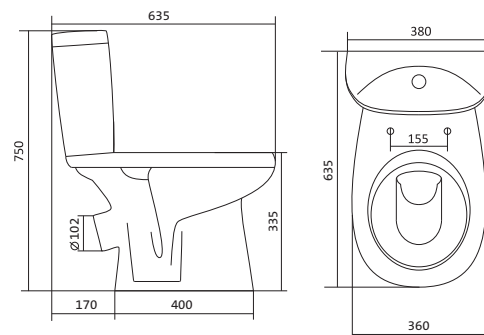

Коллекция АНИМО

Умывальник Анимо

1.WH11.0.490	Умывальник Анимо-40	395x310x155	с отверстием	
1.WH11.0.487	Умывальник Анимо-40	395x310x155	без отверстия	
1.WH11.0.496	Умывальник Анимо-50	500x392x190	с отверстием	1.WH11.0.587 Постамент Анимо
1.WH11.0.493	Умывальник Анимо-50	500x392x190	без отверстия	1.WH11.0.587 Постамент Анимо
1.WH11.0.502	Умывальник Анимо-55	550x440x205	с отверстием	1.WH11.0.587 Постамент Анимо
1.WH11.0.499	Умывальник Анимо-55	550x440x205	без отверстия	1.WH11.0.587 Постамент Анимо
1.WH11.0.508	Умывальник Анимо-60	580x476x202	с отверстием	1.WH11.0.587 Постамент Анимо
1.WH11.0.505	Умывальник Анимо-60	580x476x202	без отверстия	1.WH11.0.587 Постамент Анимо
1.WH11.0.587	Постамент Анимо			

x	y	z	f
395	303	155	160
500	392	190	170
550	440	205	200
580	476	205	200

Унитаз-компакт Анимо

	габариты, мм			тип монтажа
	длина	высота	ширина	
Унитаз-компакт Анимо с диагональным выпуском	635	750	380	открытый