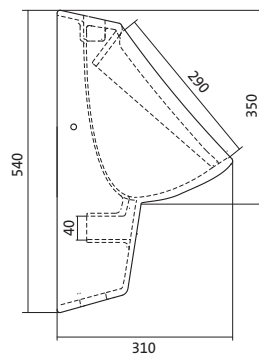

Писсуар Гала

габариты, мм

	длина	высота	ширина
Писсуар Гала	318	540	275