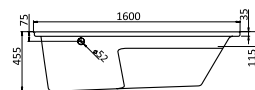

Асимметричная ванна Майорка XL 160x95

Артикул	Название	Глубина, см	Объем, литры	Комплектация
1.WH11.1.991	Майорка XL 160x95 левосторонняя	455	220	1.WH11.2.429 Монтажный комплект 1.WH50.1.649 Фронтальная панель
Гидромассаж				1.WH11.2.346 Базовая 1.WH11.2.366 Базовая плюс 1.WH11.2.419 Комфорт 1.WH11.2.406 Комфорт Плюс
1.WH11.1.990	Майорка XL 160x95 правосторонняя	455	220	1.WH11.2.429 Монтажный комплект 1.WH50.1.650 Фронтальная панель
Гидромассаж				1.WH11.2.347 Базовая 1.WH11.2.367 Базовая плюс 1.WH11.2.387 Комфорт 1.WH11.2.407 Комфорт Плюс