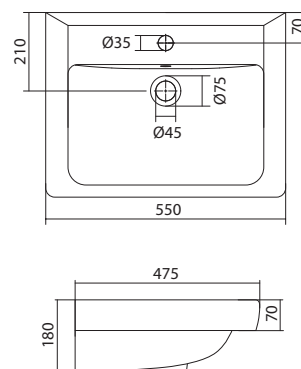

560x430x175

Умывальник Тигода-55 мини

1.WH30.2.126

Умывальник Тигода 55

550x475x180

Умывальник Тигода-55

1.WH30.2.127

Умывальник Тигода-55 мини