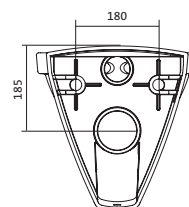

Унитаз подвесной Бореаль

габариты, мм

	длина	высота	ширина
Унитаз подвесной Бореаль	530	360	350

Артикул	Комплектация		
1.WH30.2.206	1.WH30.2.253	чаша унитаза подвесного Бореаль	1.WH30.1.949 полипропиленовое сиденье
1.WH30.1.977	1.WH30.2.253	чаша унитаза подвесного Бореаль	1.WH50.1.546 дюропластовое сиденье
1.WH30.2.205	1.WH30.2.253	чаша унитаза подвесного Бореаль	1.WH30.2.050 дюропластовое сиденье с функцией мягкого закрывания и быстрого снятия