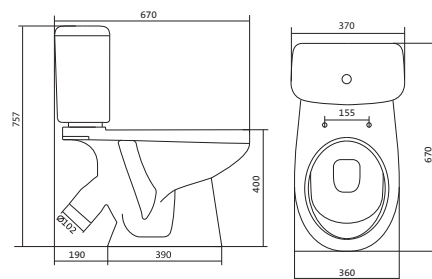

Унитаз-компакт Бореаль

	габариты, мм			тип монтажа
	длина	высота	ширина	
Унитаз-компакт Бореаль с диагональным выпуском "Антивсплеск"	653	780	370	открытый

Артикул	Комплектация		
1.WH30.1.704	1.WH11.1.553	чаша унитаза Бореаль антивсплеск	1.WH50.1.570 однорежимная арматура
	1.WH11.0.642	бачок Бореаль	1.WH30.1.949 полипропиленовое сиденье
	1.WH10.8.693	комплект крепления к полу	
1.WH30.2.143	1.WH11.1.553	чаша унитаза Бореаль антивсплеск	1.WH50.1.537 двухрежимная арматура
	1.WH11.0.642	бачок Бореаль	1.WH10.6.915 дюропластовое сиденье
	1.WH10.8.693	комплект крепления к полу	
1.WH30.2.146	1.WH11.1.553	чаша унитаза Бореаль антивсплеск	1.WH50.1.537 двухрежимная арматура
	1.WH11.0.642	бачок Бореаль	1.WH30.2.050 дюропластовое сиденье, с функцией мягкого закрывания и быстрого снятия
	1.WH10.8.693	комплект крепления к полу	

Унитаз-компакт Бореаль

	габариты, мм			тип монтажа
	длина	высота	ширина	
Унитаз-компакт Бореаль с диагональным выпуском	670	757	370	открытый

Артикул	Комплектация
1.WH11.0.005	1.WH11.0.387 чаша унитаза Бореаль воронкообразная
	1.WH11.0.642 бачок Бореаль
	1.WH10.8.693 комплект крепления к полу
1.WH30.2.142	1.WH11.0.387 чаша унитаза Бореаль воронкообразная
	1.WH11.0.642 бачок Бореаль
	1.WH10.8.693 комплект крепления к полу
1.WH30.2.145	1.WH11.0.387 чаша унитаза Бореаль воронкообразная
	1.WH11.0.642 бачок Бореаль
	1.WH10.8.693 комплект крепления к полу
	1.WH50.1.570 однорежимная арматура
	1.WH30.1.949 полипропиленовое сиденье
	1.WH50.1.537 двухрежимная арматура
	1.WH50.1.546 дюропластовое сиденье
	1.WH50.1.537 двухрежимная арматура
	1.WH30.2.050 дюропластовое сиденье с функцией мягкого закрывания и быстрого снятия