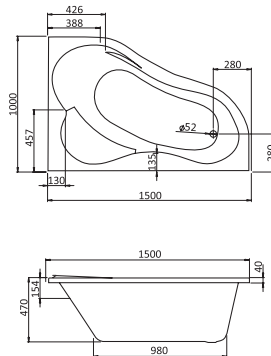

Асимметричная ванна Ибиза 150x100

Артикул	Название	Глубина, см	Объем, литры	Комплектация
1.WH11.2.034	Ибиза 150x100 левосторонняя	470	230	1.WH11.2.433 Монтажный комплект 1.WH11.2.087 Фронтальная панель
Гидромассаж				1.WH11.2.350 Базовая 1.WH11.2.370 Базовая плюс 1.WH11.2.390 Комфорт 1.WH11.2.410 Комфорт Плюс
1.WH11.2.035	Ибиза 150x100 правосторонняя	470	230	1.WH11.2.433 Монтажный комплект 1.WH11.2.205 Фронтальная панель
Гидромассаж				1.WH11.2.351 Базовая 1.WH11.2.371 Базовая плюс 1.WH11.2.391 Комфорт 1.WH11.2.411 Комфорт Плюс