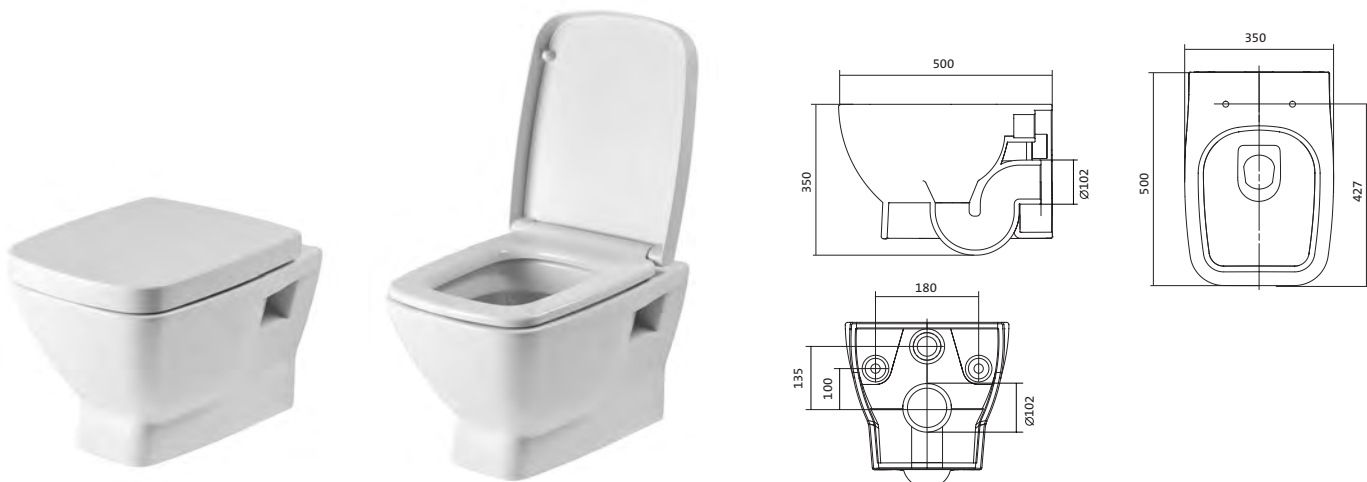

Унитаз подвесной Neo

габариты, мм

	длина	высота	ширина
Унитаз подвесной Neo	500	350	350

Артикул	Комплектация		
1.WH30.2.423	1.WH30.2.430	чаша унитаза подвесного Neo	1.WH30.2.479 дюропластовое сиденье с функцией мягкого закрывания и быстрого снятия
1.WH30.2.410	1.WH30.2.430	чаша унитаза подвесного Neo	1.WH30.2.480 дюропластовое сиденье с функцией быстрого снятия