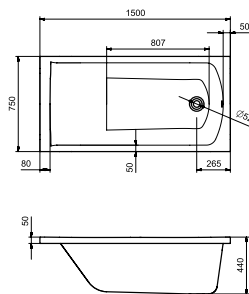

Прямоугольная ванна Фиджи 150x75 / 160x75 / 170x75

Артикул	Название	Глубина, см	Объем, литры	Комплектация
1.WH50.1.598	Фиджи 150x75	440	190	1.WH50.1.603 Монтажный комплект 1.WH30.2.498 Фронтальная панель 1.WH50.1.599 Боковая панель, левая 1.WH50.1.600 Боковая панель, правая
1.WH50.1.597	Фиджи 160x75	440	210	1.WH50.1.602 Монтажный комплект 1.WH30.2.495 Фронтальная панель 1.WH50.1.599 Боковая панель, левая 1.WH50.1.600 Боковая панель, правая
1.WH50.1.596	Фиджи 170x75	440	220	1.WH50.1.601 Монтажный комплект 1.WH30.2.489 Фронтальная панель 1.WH50.1.599 Боковая панель, левая 1.WH50.1.600 Боковая панель, правая